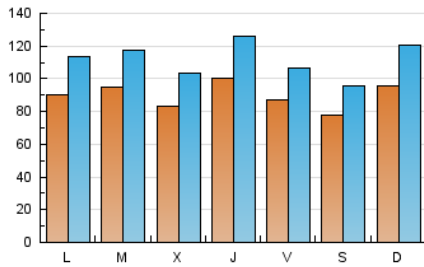

La Voz del Tajo

1. Cifras totales y promedios (Nacional e Internacional)

MES - AÑO	NAVEGADORES UNICOS	VISITAS	PAGINAS
Octubre - 2021	139.096	345.748	765.761
PROMEDIO DIARIO	8.950	11.153	24.702
PROMEDIO LUNES-VIERNES	9.079	11.307	25.412
PROMEDIO SABADO-DOMINGO	8.681	10.830	23.211
PAGINAS / VISITAS	2,21		
DURACION MEDIA VISITAS	0:02:18		
DURACION MEDIA PAGINAS	0:01:45		

2. Secciones (Nacional e Internacional)

	PAGINAS	%
HOME	59.520	7.77 %
RESTO	706.241	92.23 %

3. Por día del mes (Nacional e Internacional)

Día	N. únicos	Visitas	Páginas	Día	N. únicos	Visitas	Páginas	Día	N. únicos	Visitas	Páginas
1	8.979	11.078	24.484	11	11.464	14.711	31.675	21	10.095	12.990	29.636
2	8.160	9.873	20.977	12	9.822	11.988	26.163	22	7.861	9.712	21.789
3	9.307	11.709	24.575	13	7.407	8.917	20.561	23	7.102	8.749	19.058
4	6.007	7.506	18.870	14	8.584	10.773	22.992	24	9.901	12.656	26.142
5	7.616	9.655	21.127	15	7.068	8.492	19.123	25	8.531	10.567	26.301
6	7.778	9.770	22.477	16	6.454	8.033	17.434	26	10.379	12.771	28.584
7	12.354	15.587	34.061	17	10.232	12.933	27.108	27	9.820	12.220	28.473
8	11.677	13.946	29.953	18	10.100	12.658	28.231	28	9.032	11.190	25.044
9	8.542	10.291	23.100	19	9.990	12.597	27.802	29	7.855	9.879	22.361
10	8.444	10.594	21.984	20	8.234	10.445	23.944	30	8.718	11.056	24.293
								31	9.949	12.402	27.439

4. Gráficas (Nacional e Internacional)

4.1 Por día de la semana (promedio)

N. únicos / Visitas (x 100)

Páginas (x 100)

4.2 Por franja horaria (promedio)

Visitas_ (x 1000)

Páginas (x 1000)

4.3 Por meses