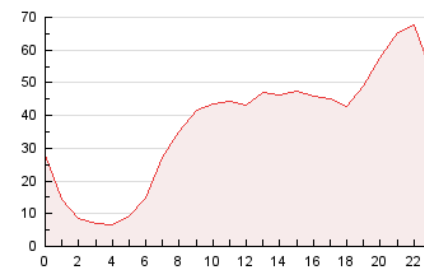

2. Secciones (Nacional)

	PAGINAS	%
HOME	56.449	7.63 %
RESTO	683.096	92.37 %

3. Por día del mes (Nacional)

Día	N. únicos	Visitas	Páginas	Día	N. únicos	Visitas	Páginas	Día	N. únicos	Visitas	Páginas
1	8.438	10.534	23.575	11	11.054	14.274	30.831	21	9.601	12.475	28.743
2	7.710	9.419	20.203	12	9.436	11.580	25.461	22	7.430	9.239	21.161
3	8.906	11.286	24.092	13	6.927	8.421	19.393	23	6.698	8.330	18.522
4	5.583	7.069	18.068	14	8.070	10.237	21.965	24	9.446	12.172	25.496
5	7.070	9.082	20.365	15	6.594	8.002	18.403	25	7.984	10.000	25.328
6	7.259	9.250	21.639	16	6.057	7.623	16.852	26	9.879	12.236	27.483
7	11.924	15.107	33.256	17	9.770	12.475	26.487	27	9.237	11.618	27.380
8	11.243	13.521	29.298	18	9.661	12.192	27.246	28	8.451	10.570	23.925
9	8.111	9.858	22.265	19	9.105	11.705	26.361	29	7.278	9.326	21.499
10	7.939	10.096	21.267	20	7.740	9.893	22.887	30	8.207	10.527	23.531
								31	9.361	11.805	26.563

4. Gráficas (Nacional)

4.1 Por día de la semana (promedio)

N. únicos / Visitas (x 100)

Páginas (x 100)

4.2 Por franja horaria (promedio)

Visitas_ (x 1000)

Páginas (x 1000)

4.3 Por meses