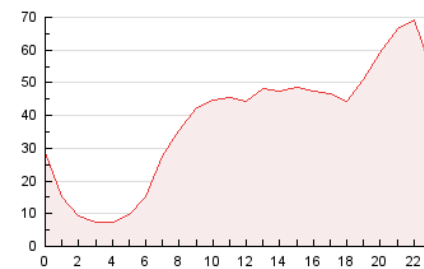

2. Secciones (Nacional e Internacional)

	PAGINAS	%
HOME	59.520	7.77 %
RESTO	706.241	92.23 %

3. Por día del mes (Nacional e Internacional)

Día	N. únicos	Visitas	Páginas	Día	N. únicos	Visitas	Páginas	Día	N. únicos	Visitas	Páginas
1	8.979	11.078	24.484	11	11.464	14.711	31.675	21	10.095	12.990	29.636
2	8.160	9.873	20.977	12	9.822	11.988	26.163	22	7.861	9.712	21.789
3	9.307	11.709	24.575	13	7.407	8.917	20.561	23	7.102	8.749	19.058
4	6.007	7.506	18.870	14	8.584	10.773	22.992	24	9.901	12.656	26.142
5	7.616	9.655	21.127	15	7.068	8.492	19.123	25	8.531	10.567	26.301
6	7.778	9.770	22.477	16	6.454	8.033	17.434	26	10.379	12.771	28.584
7	12.354	15.587	34.061	17	10.232	12.933	27.108	27	9.820	12.220	28.473
8	11.677	13.946	29.953	18	10.100	12.658	28.231	28	9.032	11.190	25.044
9	8.542	10.291	23.100	19	9.990	12.597	27.802	29	7.855	9.879	22.361
10	8.444	10.594	21.984	20	8.234	10.445	23.944	30	8.718	11.056	24.293
								31	9.949	12.402	27.439

4. Gráficas (Nacional e Internacional)

4.1 Por día de la semana (promedio)

N. únicos / Visitas (x 100)

Páginas (x 100)

4.2 Por franja horaria (promedio)

Visitas_ (x 1000)

Páginas (x 1000)

4.3 Por meses