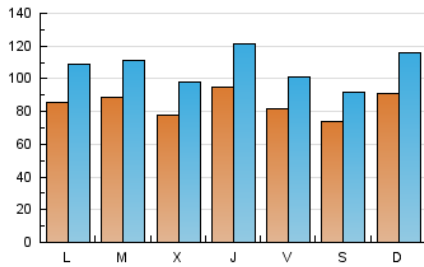

1. Cifras totales y promedios (Nacional)

MES - AÑO	NAVEGADORES UNICOS	VISITAS	PAGINAS
Octubre - 2021	124.035	329.922	739.545
PROMEDIO DIARIO	8.457	10.643	23.856
PROMEDIO LUNES-VIERNES	8.570	10.778	24.489
PROMEDIO SABADO-DOMINGO	8.221	10.359	22.528
PAGINAS / VISITAS	2,24		
DURACION MEDIA VISITAS		0:02:17	
DURACION MEDIA PAGINAS		0:01:42	

2. Secciones (Nacional)

	PAGINAS	%
HOME	56.449	7.63 %
RESTO	683.096	92.37 %

3. Por día del mes (Nacional)

Día	N. únicos	Visitas	Páginas	Día	N. únicos	Visitas	Páginas	Día	N. únicos	Visitas	Páginas
1	8.438	10.534	23.575	11	11.054	14.274	30.831	21	9.601	12.475	28.743
2	7.710	9.419	20.203	12	9.436	11.580	25.461	22	7.430	9.239	21.161
3	8.906	11.286	24.092	13	6.927	8.421	19.393	23	6.698	8.330	18.522
4	5.583	7.069	18.068	14	8.070	10.237	21.965	24	9.446	12.172	25.496
5	7.070	9.082	20.365	15	6.594	8.002	18.403	25	7.984	10.000	25.328
6	7.259	9.250	21.639	16	6.057	7.623	16.852	26	9.879	12.236	27.483
7	11.924	15.107	33.256	17	9.770	12.475	26.487	27	9.237	11.618	27.380
8	11.243	13.521	29.298	18	9.661	12.192	27.246	28	8.451	10.570	23.925
9	8.111	9.858	22.265	19	9.105	11.705	26.361	29	7.278	9.326	21.499
10	7.939	10.096	21.267	20	7.740	9.893	22.887	30	8.207	10.527	23.531
								31	9.361	11.805	26.563

4. Gráficas (Nacional)

4.1 Por día de la semana (promedio)

N. únicos / Visitas (x 100)

Páginas (x 100)

4.2 Por franja horaria (promedio)

Visitas_ (x 1000)

Páginas (x 1000)

4.3 Por meses