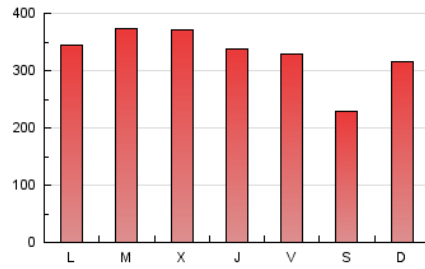

La Voz del Tajo

1. Cifras totales y promedios (Nacional e Internacional)

MES - AÑO	NAVEGADORES UNICOS	VISITAS	PAGINAS
Septiembre - 2021	184.841	454.645	991.005
PROMEDIO DIARIO	12.148	15.155	33.034
PROMEDIO LUNES-VIERNES	12.810	16.008	35.155
PROMEDIO SABADO-DOMINGO	10.327	12.809	27.198
PAGINAS / VISITAS	2,18		
DURACION MEDIA VISITAS	0:02:21		
DURACION MEDIA PAGINAS	0:01:58		

2. Secciones (Nacional e Internacional)

	PAGINAS	%
HOME	72.006	7.27 %
RESTO	918.999	92.73 %

3. Por día del mes (Nacional e Internacional)

Día	N. únicos	Visitas	Páginas	Día	N. únicos	Visitas	Páginas	Día	N. únicos	Visitas	Páginas
1	17.986	22.121	48.042	11	9.244	10.892	21.962	21	10.963	13.665	30.073
2	11.560	13.863	32.222	12	14.979	18.153	34.736	22	12.039	15.239	33.945
3	9.474	11.701	25.730	13	13.490	16.694	35.501	23	11.750	15.201	35.651
4	8.324	10.297	22.796	14	19.950	24.871	49.480	24	12.237	16.187	41.943
5	13.581	17.524	37.202	15	14.629	17.554	36.424	25	6.435	8.000	18.879
6	17.804	22.933	48.729	16	11.502	14.099	31.055	26	10.149	12.736	26.917
7	13.538	16.835	37.873	17	11.690	14.180	29.841	27	8.928	11.309	26.896
8	13.450	17.429	37.678	18	9.939	12.594	28.051	28	11.222	14.582	31.732
9	15.591	18.983	41.014	19	9.962	12.274	27.043	29	10.692	13.413	29.310
10	12.679	15.366	34.040	20	10.032	12.518	26.896	30	10.610	13.432	29.344

4. Gráficas (Nacional e Internacional)

4.1 Por día de la semana (promedio)

N. únicos / Visitas (x 100)

Páginas (x 100)

4.2 Por franja horaria (promedio)

Visitas_ (x 1000)

Páginas (x 1000)

4.3 Por meses