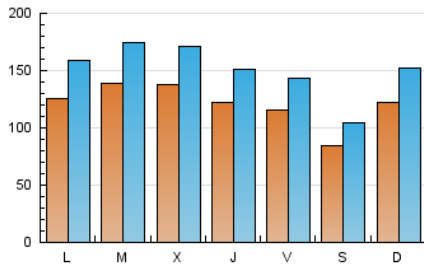

La Voz del Tajo

1. Cifras totales y promedios (Nacional e Internacional)

MES - AÑO	NAVEGADORES UNICOS	VISITAS	PAGINAS
Septiembre - 2021	184.841	454.645	991.005
PROMEDIO DIARIO	12.148	15.155	33.034
PROMEDIO LUNES-VIERNES	12.810	16.008	35.155
PROMEDIO SABADO-DOMINGO	10.327	12.809	27.198
PAGINAS / VISITAS	2,18		
DURACION MEDIA VISITAS	0:02:21		
DURACION MEDIA PAGINAS	0:01:58		

2. Secciones (Nacional e Internacional)

	PAGINAS	%
HOME	72.006	7.27 %
RESTO	918.999	92.73 %

3. Por día del mes (Nacional e Internacional)

Día	N. únicos	Visitas	Páginas	Día	N. únicos	Visitas	Páginas	Día	N. únicos	Visitas	Páginas
1	17.986	22.121	48.042	11	9.244	10.892	21.962	21	10.963	13.665	30.073
2	11.560	13.863	32.222	12	14.979	18.153	34.736	22	12.039	15.239	33.945
3	9.474	11.701	25.730	13	13.490	16.694	35.501	23	11.750	15.201	35.651
4	8.324	10.297	22.796	14	19.950	24.871	49.480	24	12.237	16.187	41.943
5	13.581	17.524	37.202	15	14.629	17.554	36.424	25	6.435	8.000	18.879
6	17.804	22.933	48.729	16	11.502	14.099	31.055	26	10.149	12.736	26.917
7	13.538	16.835	37.873	17	11.690	14.180	29.841	27	8.928	11.309	26.896
8	13.450	17.429	37.678	18	9.939	12.594	28.051	28	11.222	14.582	31.732
9	15.591	18.983	41.014	19	9.962	12.274	27.043	29	10.692	13.413	29.310
10	12.679	15.366	34.040	20	10.032	12.518	26.896	30	10.610	13.432	29.344

4. Gráficas (Nacional e Internacional)

4.1 Por día de la semana (promedio)

N. únicos / Visitas (x 100)

Páginas (x 100)

4.2 Por franja horaria (promedio)

Visitas_ (x 1000)

Páginas (x 1000)

4.3 Por meses