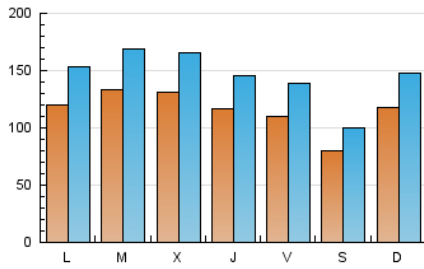

1. Cifras totales y promedios (Nacional)

MES - AÑO	NAVEGADORES UNICOS	VISITAS	PAGINAS
Septiembre - 2021	169.831	438.523	962.477
PROMEDIO DIARIO	11.620	14.617	32.083
PROMEDIO LUNES-VIERNES	12.254	15.440	34.136
PROMEDIO SABADO-DOMINGO	9.877	12.355	26.436
PAGINAS / VISITAS	2,19		
DURACION MEDIA VISITAS	0:02:20		
DURACION MEDIA PAGINAS	0:01:56		

2. Secciones (Nacional)

	PAGINAS	%
HOME	69.845	7.26 %
RESTO	892.632	92.74 %

3. Por día del mes (Nacional)

Día	N. únicos	Visitas	Páginas	Día	N. únicos	Visitas	Páginas	Día	N. únicos	Visitas	Páginas
1	17.294	21.430	46.708	11	8.811	10.426	21.326	21	10.458	13.144	29.164
2	10.843	13.092	30.892	12	14.544	17.699	34.174	22	11.559	14.750	33.156
3	8.933	11.116	24.731	13	12.910	16.144	34.641	23	11.316	14.724	34.874
4	7.786	9.788	21.805	14	19.342	24.229	48.229	24	11.719	15.702	40.862
5	13.101	17.067	36.210	15	13.947	16.894	34.935	25	5.975	7.528	18.016
6	17.234	22.336	47.481	16	10.981	13.527	30.115	26	9.727	12.298	26.225
7	12.985	16.267	36.928	17	11.213	13.686	28.996	27	8.463	10.831	25.913
8	12.883	16.786	36.478	18	9.521	12.164	27.342	28	10.609	13.991	30.726
9	14.970	18.401	40.186	19	9.553	11.872	26.387	29	10.098	12.837	28.256
10	12.202	14.840	33.261	20	9.550	12.069	26.039	30	10.076	12.885	28.421

4. Gráficas (Nacional)

4.1 Por día de la semana (promedio)

N. únicos / Visitas (x 100)

Páginas (x 100)

4.2 Por franja horaria (promedio)

Visitas_ (x 1000)

Páginas (x 1000)

4.3 Por meses