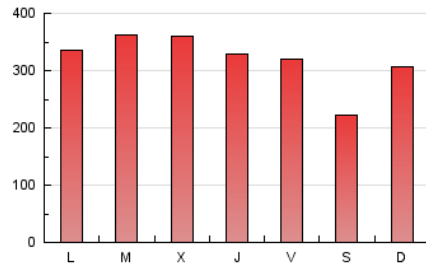

1. Cifras totales y promedios (Nacional)

MES - AÑO	NAVEGADORES UNICOS	VISITAS	PAGINAS
Septiembre - 2021	169.831	438.523	962.477
PROMEDIO DIARIO	11.620	14.617	32.083
PROMEDIO LUNES-VIERNES	12.254	15.440	34.136
PROMEDIO SABADO-DOMINGO	9.877	12.355	26.436
PAGINAS / VISITAS	2,19		
DURACION MEDIA VISITAS	0:02:20		
DURACION MEDIA PAGINAS	0:01:56		

2. Secciones (Nacional)

	PAGINAS	%
HOME	69.845	7.26 %
RESTO	892.632	92.74 %

3. Por día del mes (Nacional)

Día	N. únicos	Visitas	Páginas	Día	N. únicos	Visitas	Páginas	Día	N. únicos	Visitas	Páginas
1	17.294	21.430	46.708	11	8.811	10.426	21.326	21	10.458	13.144	29.164
2	10.843	13.092	30.892	12	14.544	17.699	34.174	22	11.559	14.750	33.156
3	8.933	11.116	24.731	13	12.910	16.144	34.641	23	11.316	14.724	34.874
4	7.786	9.788	21.805	14	19.342	24.229	48.229	24	11.719	15.702	40.862
5	13.101	17.067	36.210	15	13.947	16.894	34.935	25	5.975	7.528	18.016
6	17.234	22.336	47.481	16	10.981	13.527	30.115	26	9.727	12.298	26.225
7	12.985	16.267	36.928	17	11.213	13.686	28.996	27	8.463	10.831	25.913
8	12.883	16.786	36.478	18	9.521	12.164	27.342	28	10.609	13.991	30.726
9	14.970	18.401	40.186	19	9.553	11.872	26.387	29	10.098	12.837	28.256
10	12.202	14.840	33.261	20	9.550	12.069	26.039	30	10.076	12.885	28.421

4. Gráficas (Nacional)

4.1 Por día de la semana (promedio)

N. únicos / Visitas (x 100)

Páginas (x 100)

4.2 Por franja horaria (promedio)

Visitas_ (x 1000)

Páginas (x 1000)

4.3 Por meses