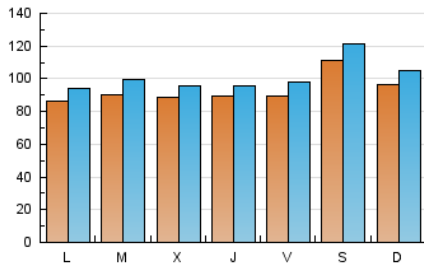

2. Secciones (Nacional e Internacional)

| | PAGINAS | % |
|--------------|---------|---------|
| HOME | 36.734 | 5.94 % |
| RESTO | 582.072 | 94.06 % |

3. Por día del mes (Nacional e Internacional)

| Día | N. únicos | Visitas | Páginas | Día | N. únicos | Visitas | Páginas | Día | N. únicos | Visitas | Páginas |
|-----|-----------|---------|---------|-----|-----------|---------|---------|-----|-----------|---------|---------|
| 1 | 6.421 | 7.053 | 13.959 | 11 | 11.497 | 12.876 | 24.807 | 21 | 11.128 | 12.510 | 25.150 |
| 2 | 6.447 | 7.223 | 14.040 | 12 | 11.491 | 12.425 | 24.686 | 22 | 8.179 | 8.785 | 17.674 |
| 3 | 6.279 | 6.876 | 15.418 | 13 | 9.770 | 10.278 | 20.606 | 23 | 7.889 | 8.580 | 17.107 |
| 4 | 6.984 | 7.418 | 17.506 | 14 | 8.482 | 9.199 | 17.374 | 24 | 7.949 | 8.839 | 19.570 |
| 5 | 7.054 | 7.591 | 17.593 | 15 | 7.014 | 7.432 | 14.787 | 25 | 8.279 | 9.162 | 20.987 |
| 6 | 6.985 | 7.539 | 17.549 | 16 | 10.288 | 11.291 | 20.514 | 26 | 7.842 | 8.602 | 19.382 |
| 7 | 7.027 | 7.468 | 14.786 | 17 | 9.187 | 9.904 | 21.185 | 27 | 9.963 | 10.851 | 19.995 |
| 8 | 29.052 | 32.096 | 62.090 | 18 | 9.446 | 10.251 | 22.146 | 28 | 9.166 | 9.894 | 19.279 |
| 9 | 18.383 | 19.684 | 35.674 | 19 | 9.014 | 9.781 | 20.302 | 29 | 4.948 | 5.379 | 10.408 |
| 10 | 10.963 | 11.926 | 23.855 | 20 | 9.016 | 9.601 | 19.706 | 30 | 5.264 | 5.795 | 10.671 |

4. Gráficas (Nacional e Internacional)

4.1 Por día de la semana (promedio)

N. únicos / Visitas (x 100)

Páginas (x 100)

4.2 Por franja horaria (promedio)

Visitas (x 1000)

Páginas (x 1000)

4.3 Por meses