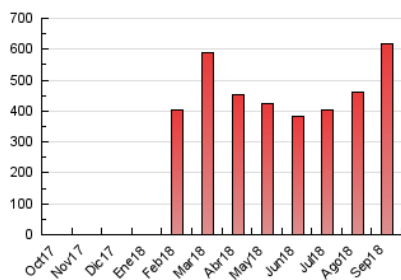

Páginas (x 1000)