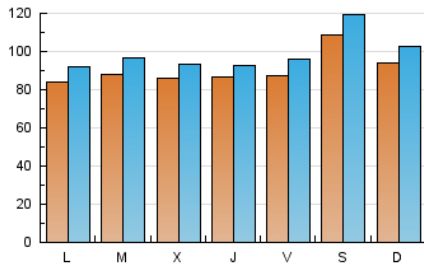

4. Gráficas (Nacional)

4.1 Por día de la semana (promedio)

N. únicos / Visitas (x 100)