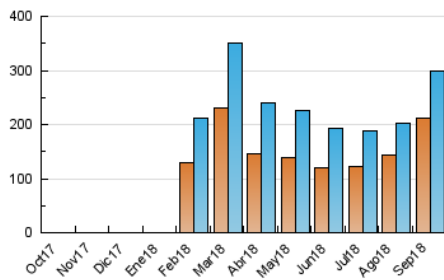

4.3 Por meses

N. únicos / Visitas (x 1000)