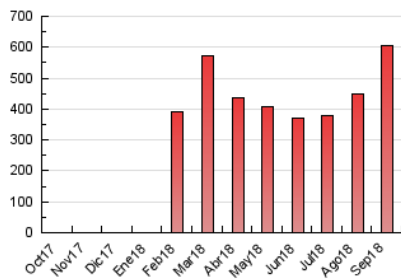

Páginas (x 1000)