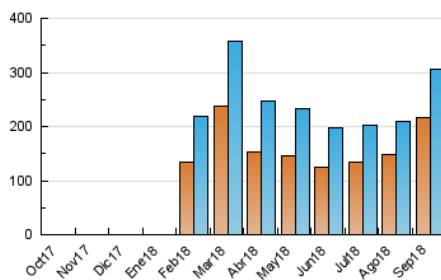

4.3 Por meses

N. únicos / Visitas (x 1000)