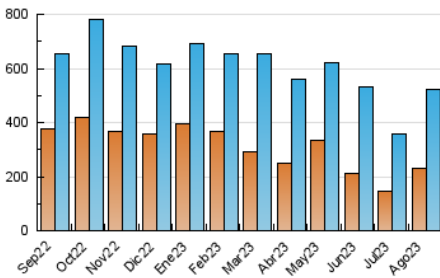

4.2 Por franja horaria (promedio)

Visitas_ (x 1000)

Páginas (x 1000)

4.3 Por meses

N. únicos / Visitas (x 1000)