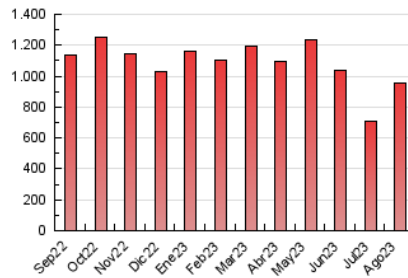

### 3. Por día del mes (Nacional e Internacional)

Día	N. únicos	Visitas	Páginas	Día	N. únicos	Visitas	Páginas	Día	N. únicos	Visitas	Páginas
1	10.638	14.265	27.956	11	10.463	13.132	26.548	21	18.820	21.848	39.121
2	7.975	10.172	21.145	12	7.894	9.886	18.530	22	17.880	22.181	38.377
3	7.824	10.001	20.714	13	8.501	11.109	21.394	23	16.220	19.597	35.279
4	16.814	22.340	43.339	14	11.321	13.701	26.951	24	15.540	18.251	32.601
5	13.090	17.171	33.385	15	12.717	14.762	22.921	25	22.761	28.081	42.840
6	11.407	14.983	30.853	16	10.213	12.547	21.470	26	17.097	20.583	35.101
7	11.930	15.506	31.091	17	10.358	12.923	24.423	27	19.401	24.231	40.974
8	11.899	15.185	32.313	18	15.982	19.651	35.910	28	18.808	22.647	37.838
9	12.876	15.925	31.537	19	16.977	19.505	31.467	29	14.317	16.940	30.657
10	12.452	15.826	30.564	20	17.305	20.390	35.941	30	11.666	13.892	29.190
								31	10.756	12.938	27.581

##### 4.1 Por día de la semana (promedio)

N. únicos / Visitas (x 100)

Páginas (x 100)

##### 4.2 Por franja horaria (promedio)

Visitas\_ (x 1000)

Páginas (x 1000)

##### 4.3 Por meses

N. únicos / Visitas (x 1000)

Páginas (x 1000)