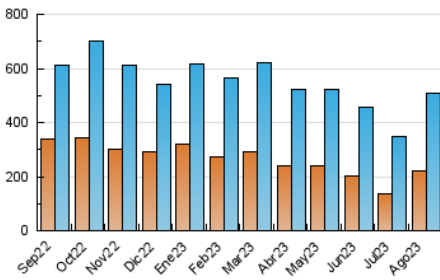

4.2 Por franja horaria (promedio)

Visitas_ (x 1000)

Páginas (x 1000)

4.3 Por meses

N. únicos / Visitas (x 1000)