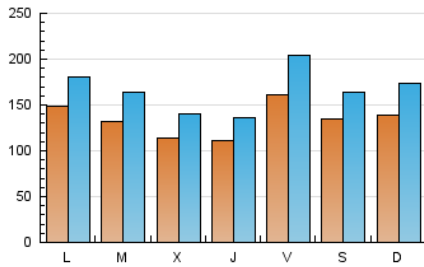

4. Gráficas (Nacional)

4.1 Por día de la semana (promedio)

N. únicos / Visitas (x 100)