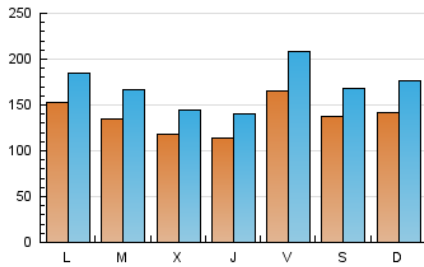

4. Gráficas (Nacional e Internacional)

4.1 Por día de la semana (promedio)

N. únicos / Visitas (x 100)