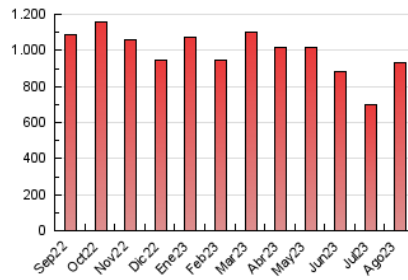

#### 3. Por día del mes (Nacional)

Día	N. únicos	Visitas	Páginas	Día	N. únicos	Visitas	Páginas	Día	N. únicos	Visitas	Páginas
1	10.331	13.965	27.390	11	10.118	12.766	25.945	21	18.430	21.595	38.563
2	7.787	9.938	20.760	12	7.653	9.610	18.185	22	17.582	21.773	37.873
3	7.627	9.786	20.230	13	8.249	10.788	20.869	23	15.892	19.263	34.699
4	16.484	21.925	42.561	14	10.858	13.158	26.167	24	15.185	17.928	32.158
5	12.823	16.923	32.702	15	12.373	14.330	22.511	25	22.387	27.675	42.314
6	11.215	14.722	30.423	16	9.861	12.177	21.021	26	16.685	20.250	34.581
7	11.583	15.152	30.641	17	10.006	12.582	23.957	27	19.024	23.881	40.439
8	11.556	14.871	31.762	18	15.558	19.289	35.274	28	18.392	22.331	37.204
9	12.511	15.516	30.855	19	16.705	18.980	30.967	29	14.005	16.729	30.101
10	12.088	15.453	29.961	20	16.917	19.998	33.172	30	11.132	13.558	25.444
								31	10.305	12.526	23.099

##### 4.1 Por día de la semana (promedio)

N. únicos / Visitas (x 100)

Páginas (x 100)

##### 4.2 Por franja horaria (promedio)

Visitas\_ (x 1000)

Páginas (x 1000)

##### 4.3 Por meses

N. únicos / Visitas (x 1000)

Páginas (x 1000)