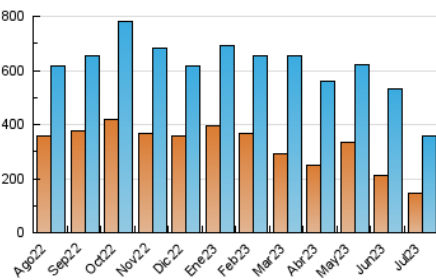

4.3 Por meses

N. únicos / Visitas (x 1000)