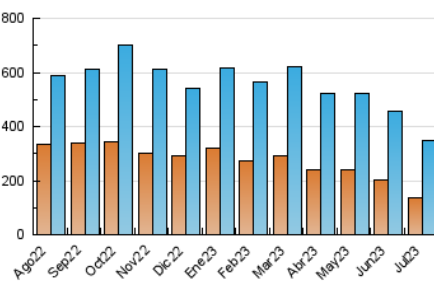

4.3 Por meses

N. únicos / Visitas (x 1000)