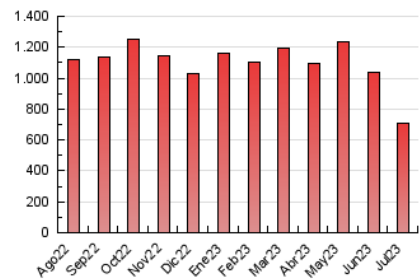

Páginas (x 1000)