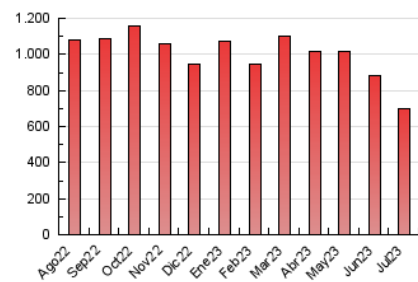

1. Cifras totales y promedios (Nacional)

MES - AÑO	NAVEGADORES UNICOS	VISITAS	PAGINAS
Julio - 2023	138.357	346.308	697.482
PROMEDIO DIARIO	8.602	11.171	22.499
PROMEDIO LUNES-VIERNES	8.970	11.690	24.016
PROMEDIO SABADO-DOMINGO	7.829	10.082	19.315
PAGINAS / VISITAS	2,01		
DURACION MEDIA VISITAS	0:02:20		
TIEMPO INTERACCIÓN MEDIO	0:01:46		

2. Secciones (Nacional)

	PAGINAS	%
HOME	40.863	5.86 %
RESTO	656.619	94.14 %

3. Por día del mes (Nacional)

Día	N. únicos	Visitas	Páginas	Día	N. únicos	Visitas	Páginas	Día	N. únicos	Visitas	Páginas
1	6.961	9.022	18.760	11	7.924	10.219	21.701	21	6.511	8.537	18.064
2	10.938	14.261	28.178	12	8.016	10.567	23.202	22	5.508	7.275	14.602
3	10.922	13.733	27.057	13	7.170	9.757	21.425	23	9.252	12.641	23.016
4	19.246	24.495	47.317	14	6.556	8.317	18.674	24	7.573	9.689	20.838
5	10.959	13.820	27.293	15	6.365	8.191	15.985	25	6.766	9.297	20.362
6	10.358	12.979	25.054	16	7.533	9.796	18.867	26	5.848	7.676	17.483
7	14.197	17.993	32.211	17	7.540	10.055	22.090	27	8.176	11.141	23.951
8	8.784	10.580	18.640	18	8.746	12.003	24.482	28	8.698	10.796	20.935
9	11.120	13.659	25.626	19	8.025	10.754	21.746	29	6.200	7.992	14.913
10	8.935	11.643	25.707	20	8.340	11.545	24.035	30	5.628	7.406	14.566
								31	7.860	10.469	20.702

4. Gráficas (Nacional)

4.1 Por día de la semana (promedio)

N. únicos / Visitas (x 100)

Páginas (x 100)

4.2 Por franja horaria (promedio)

Visitas_ (x 1000)

Páginas (x 1000)

4.3 Por meses

N. únicos / Visitas (x 1000)

Páginas (x 1000)

5. Observaciones

Este Medio Electrónico de Comunicación ha sido medido por la herramienta Google Analytics de Google (GA4)

6. Definiciones básicas (Para más información ver Normas Técnicas para el Control de los Medios Electrónicos de Comunicación)