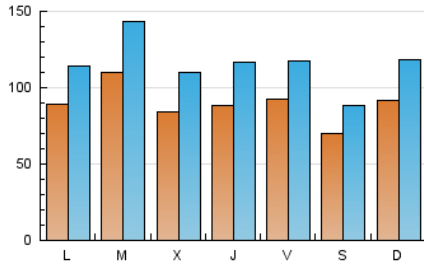

La Voz del Tajo

1. Cifras totales y promedios (Nacional e Internacional)

MES - AÑO	NAVEGADORES UNICOS	VISITAS	PAGINAS
Julio - 2023	146.212	355.502	711.654
PROMEDIO DIARIO	8.878	11.468	22.957
PROMEDIO LUNES-VIERNES	9.269	12.006	24.503
PROMEDIO SABADO-DOMINGO	8.058	10.338	19.708
PAGINAS / VISITAS	2,00		
DURACION MEDIA VISITAS	0:02:21		
TIEMPO INTERACCIÓN MEDIO	0:01:42		

2. Secciones (Nacional e Internacional)

	PAGINAS	%
HOME	41.469	5.83 %
RESTO	670.185	94.17 %

3. Por día del mes (Nacional e Internacional)

Día	N. únicos	Visitas	Páginas	Día	N. únicos	Visitas	Páginas	Día	N. únicos	Visitas	Páginas
1	7.159	9.247	19.163	11	8.224	10.511	22.139	21	6.771	8.842	18.452
2	11.193	14.495	28.563	12	8.322	10.875	23.716	22	5.707	7.455	14.961
3	11.283	14.094	27.741	13	7.412	10.027	21.777	23	9.532	12.982	23.433
4	19.658	24.941	47.988	14	6.845	8.652	19.213	24	7.928	10.024	21.499
5	11.215	14.105	27.731	15	6.547	8.357	16.430	25	7.071	9.607	20.842
6	10.683	13.402	25.594	16	7.877	10.118	19.400	26	6.039	7.869	17.882
7	14.531	18.357	32.674	17	7.819	10.321	22.523	27	8.501	11.493	24.473
8	9.054	10.863	19.048	18	9.065	12.328	25.006	28	8.971	11.102	21.350
9	11.325	14.046	25.971	19	8.255	11.044	22.175	29	6.391	8.188	15.231
10	9.305	11.996	26.247	20	8.619	11.737	24.470	30	5.796	7.632	14.881
								31	8.132	10.792	21.081

4. Gráficas (Nacional e Internacional)

4.1 Por día de la semana (promedio)

N. únicos / Visitas (x 100)

Páginas (x 100)

4.2 Por franja horaria (promedio)

Visitas_ (x 1000)

Páginas (x 1000)

4.3 Por meses