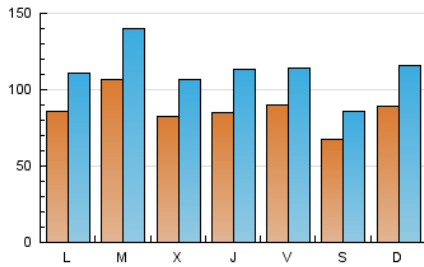

1. Cifras totales y promedios (Nacional)

MES - AÑO	NAVEGADORES UNICOS	VISITAS	PAGINAS
Julio - 2023	138.357	346.308	697.482
PROMEDIO DIARIO	8.602	11.171	22.499
PROMEDIO LUNES-VIERNES	8.970	11.690	24.016
PROMEDIO SABADO-DOMINGO	7.829	10.082	19.315
PAGINAS / VISITAS	2,01		
DURACION MEDIA VISITAS	0:02:20		
TIEMPO INTERACCIÓN MEDIO	0:01:46		

2. Secciones (Nacional)

	PAGINAS	%
HOME	40.863	5.86 %
RESTO	656.619	94.14 %

3. Por día del mes (Nacional)

Día	N. únicos	Visitas	Páginas	Día	N. únicos	Visitas	Páginas	Día	N. únicos	Visitas	Páginas
1	6.961	9.022	18.760	11	7.924	10.219	21.701	21	6.511	8.537	18.064
2	10.938	14.261	28.178	12	8.016	10.567	23.202	22	5.508	7.275	14.602
3	10.922	13.733	27.057	13	7.170	9.757	21.425	23	9.252	12.641	23.016
4	19.246	24.495	47.317	14	6.556	8.317	18.674	24	7.573	9.689	20.838
5	10.959	13.820	27.293	15	6.365	8.191	15.985	25	6.766	9.297	20.362
6	10.358	12.979	25.054	16	7.533	9.796	18.867	26	5.848	7.676	17.483
7	14.197	17.993	32.211	17	7.540	10.055	22.090	27	8.176	11.141	23.951
8	8.784	10.580	18.640	18	8.746	12.003	24.482	28	8.698	10.796	20.935
9	11.120	13.659	25.626	19	8.025	10.754	21.746	29	6.200	7.992	14.913
10	8.935	11.643	25.707	20	8.340	11.545	24.035	30	5.628	7.406	14.566
								31	7.860	10.469	20.702

4. Gráficas (Nacional)

4.1 Por día de la semana (promedio)

N. únicos / Visitas (x 100)

Páginas (x 100)

4.2 Por franja horaria (promedio)

Visitas_ (x 1000)

Páginas (x 1000)

4.3 Por meses