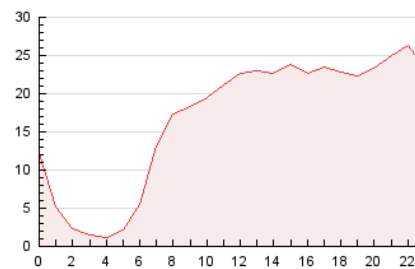

2. Secciones (Nacional e Internacional)

	PAGINAS	%
HOME	23.454	5.84 %
RESTO	378.273	94.16 %

3. Por día del mes (Nacional e Internacional)

Día	N. únicos	Visitas	Páginas	Día	N. únicos	Visitas	Páginas	Día	N. únicos	Visitas	Páginas
1	4.752	6.386	9.479	11	5.280	7.064	10.437	21	7.475	9.524	13.217
2	10.804	13.522	18.183	12	8.422	10.162	14.314	22	6.954	8.616	12.802
3	10.875	13.721	19.331	13	7.656	9.118	12.944	23	6.818	9.114	13.069
4	7.696	9.627	13.440	14	7.140	9.157	13.052	24	8.207	10.269	15.133
5	6.124	7.694	10.492	15	5.935	7.844	11.257	25	7.508	9.385	13.062
6	4.672	6.202	8.691	16	7.140	9.180	13.249	26	8.825	11.049	16.640
7	5.268	7.096	10.503	17	6.292	8.175	12.481	27	6.311	7.890	11.248
8	5.262	7.007	10.907	18	4.397	6.095	9.248	28	9.512	11.978	16.606
9	7.658	9.694	13.827	19	7.010	9.107	13.571	29	8.551	11.142	16.170
10	7.853	9.703	13.758	20	9.564	12.547	17.782	30	8.911	11.619	16.834

4. Gráficas (Nacional e Internacional)

4.1 Por día de la semana (promedio)

N. únicos / Visitas (x 100)

Páginas (x 100)

4.2 Por franja horaria (promedio)

Visitas_ (x 1000)

Páginas (x 1000)

4.3 Por meses