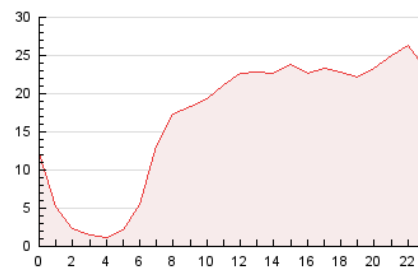

2. Secciones (Nacional)

	PAGINAS	%
HOME	23.360	5.83 %
RESTO	377.066	94.17 %

3. Por día del mes (Nacional)

Día	N. únicos	Visitas	Páginas	Día	N. únicos	Visitas	Páginas	Día	N. únicos	Visitas	Páginas
1	4.720	6.348	9.445	11	5.241	7.007	10.393	21	7.433	9.500	13.167
2	10.768	13.483	18.122	12	8.379	10.122	14.264	22	6.920	8.577	12.756
3	10.806	13.651	19.255	13	7.638	9.110	12.924	23	6.781	9.097	13.025
4	7.657	9.583	13.404	14	7.105	9.131	13.024	24	8.151	10.238	15.083
5	6.087	7.646	10.449	15	5.895	7.786	11.197	25	7.470	9.349	13.026
6	4.648	6.171	8.661	16	7.114	9.162	13.209	26	8.789	11.004	16.591
7	5.238	7.069	10.465	17	6.264	8.152	12.453	27	6.276	7.859	11.209
8	5.227	6.969	10.868	18	4.360	6.058	9.210	28	9.476	11.911	16.569
9	7.611	9.632	13.768	19	6.970	9.037	13.523	29	8.508	11.107	16.122
10	7.817	9.686	13.715	20	9.532	12.539	17.752	30	8.861	11.549	16.777

4. Gráficas (Nacional)

4.1 Por día de la semana (promedio)

N. únicos / Visitas (x 100)

Páginas (x 100)

4.2 Por franja horaria (promedio)

Visitas_ (x 1000)

Páginas (x 1000)

4.3 Por meses