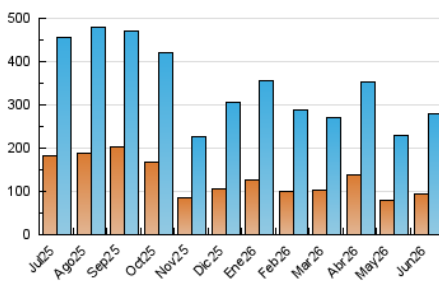

4.3 Por meses

N. únicos / Visitas (x 1000)