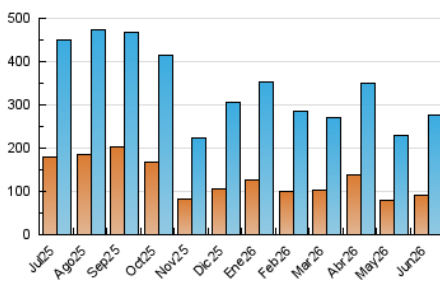

1. Cifras totales y promedios (Nacional)

MES - AÑO	NAVEGADORES UNICOS	VISITAS	PAGINAS
Junio - 2026	91.768	277.694	400.426
PROMEDIO DIARIO	7.258	9.284	13.348
PROMEDIO LUNES-VIERNES	7.291	9.329	13.484
PROMEDIO SABADO-DOMINGO	7.168	9.161	12.971
PAGINAS / VISITAS	1,44		
DURACION MEDIA VISITAS	0:01:33		
TIEMPO INTERACCIÓN MEDIO	0:01:26		

2. Secciones (Nacional)

	PAGINAS	%
HOME	23.360	5.83 %
RESTO	377.066	94.17 %

3. Por día del mes (Nacional)

Día	N. únicos	Visitas	Páginas	Día	N. únicos	Visitas	Páginas	Día	N. únicos	Visitas	Páginas
1	4.720	6.348	9.445	11	5.241	7.007	10.393	21	7.433	9.500	13.167
2	10.768	13.483	18.122	12	8.379	10.122	14.264	22	6.920	8.577	12.756
3	10.806	13.651	19.255	13	7.638	9.110	12.924	23	6.781	9.097	13.025
4	7.657	9.583	13.404	14	7.105	9.131	13.024	24	8.151	10.238	15.083
5	6.087	7.646	10.449	15	5.895	7.786	11.197	25	7.470	9.349	13.026
6	4.648	6.171	8.661	16	7.114	9.162	13.209	26	8.789	11.004	16.591
7	5.238	7.069	10.465	17	6.264	8.152	12.453	27	6.276	7.859	11.209
8	5.227	6.969	10.868	18	4.360	6.058	9.210	28	9.476	11.911	16.569
9	7.611	9.632	13.768	19	6.970	9.037	13.523	29	8.508	11.107	16.122
10	7.817	9.686	13.715	20	9.532	12.539	17.752	30	8.861	11.549	16.777

4. Gráficas (Nacional)

4.1 Por día de la semana (promedio)

N. únicos / Visitas (x 100)

Páginas (x 100)

4.2 Por franja horaria (promedio)

Visitas_ (x 1000)

Páginas (x 1000)

4.3 Por meses

N. únicos / Visitas (x 1000)

Páginas (x 1000)

5. Observaciones

Este Medio Electrónico de Comunicación ha sido medido por la herramienta Google Analytics de Google (GA4).

6. Definiciones básicas (Para más información ver Normas Técnicas para el Control de los Medios Electrónicos de Comunicación)