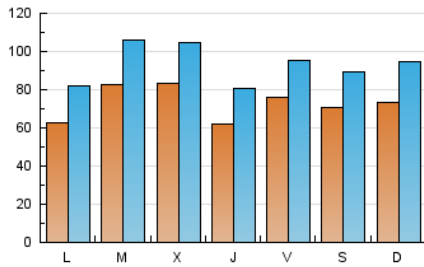

La Voz del Tajo

1. Cifras totales y promedios (Nacional e Internacional)

MES - AÑO	NAVEGADORES UNICOS	VISITAS	PAGINAS
Junio - 2026	92.786	278.972	401.727
PROMEDIO DIARIO	7.296	9.323	13.391
PROMEDIO LUNES-VIERNES	7.331	9.372	13.531
PROMEDIO SABADO-DOMINGO	7.200	9.189	13.005
PAGINAS / VISITAS	1,44		
DURACION MEDIA VISITAS	0:01:32		
TIEMPO INTERACCIÓN MEDIO	0:01:25		

2. Secciones (Nacional e Internacional)

	PAGINAS	%
HOME	23.454	5.84 %
RESTO	378.273	94.16 %

3. Por día del mes (Nacional e Internacional)

Día	N. únicos	Visitas	Páginas	Día	N. únicos	Visitas	Páginas	Día	N. únicos	Visitas	Páginas
1	4.752	6.386	9.479	11	5.280	7.064	10.437	21	7.475	9.524	13.217
2	10.804	13.522	18.183	12	8.422	10.162	14.314	22	6.954	8.616	12.802
3	10.875	13.721	19.331	13	7.656	9.118	12.944	23	6.818	9.114	13.069
4	7.696	9.627	13.440	14	7.140	9.157	13.052	24	8.207	10.269	15.133
5	6.124	7.694	10.492	15	5.935	7.844	11.257	25	7.508	9.385	13.062
6	4.672	6.202	8.691	16	7.140	9.180	13.249	26	8.825	11.049	16.640
7	5.268	7.096	10.503	17	6.292	8.175	12.481	27	6.311	7.890	11.248
8	5.262	7.007	10.907	18	4.397	6.095	9.248	28	9.512	11.978	16.606
9	7.658	9.694	13.827	19	7.010	9.107	13.571	29	8.551	11.142	16.170
10	7.853	9.703	13.758	20	9.564	12.547	17.782	30	8.911	11.619	16.834

4. Gráficas (Nacional e Internacional)

4.1 Por día de la semana (promedio)

N. únicos / Visitas (x 100)

Páginas (x 100)

4.2 Por franja horaria (promedio)

Visitas_ (x 1000)

Páginas (x 1000)

4.3 Por meses