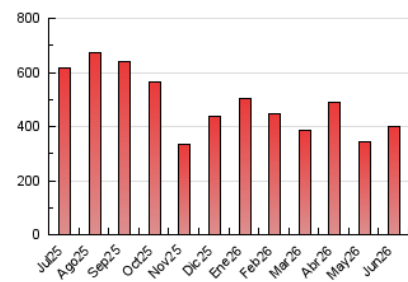

1. Cifras totales y promedios (Nacional)

MES - AÑO	NAVEGADORES UNICOS	VISITAS	PAGINAS
Junio - 2026	91.768	277.694	400.426
PROMEDIO DIARIO	7.258	9.284	13.348
PROMEDIO LUNES-VIERNES	7.291	9.329	13.484
PROMEDIO SABADO-DOMINGO	7.168	9.161	12.971
PAGINAS / VISITAS	1,44		
DURACION MEDIA VISITAS	0:01:33		
TIEMPO INTERACCIÓN MEDIO	0:01:26		

2. Secciones (Nacional)

	PAGINAS	%
HOME	23.360	5.83 %
RESTO	377.066	94.17 %

3. Por día del mes (Nacional)

Día	N. únicos	Visitas	Páginas	Día	N. únicos	Visitas	Páginas	Día	N. únicos	Visitas	Páginas
1	4.720	6.348	9.445	11	5.241	7.007	10.393	21	7.433	9.500	13.167
2	10.768	13.483	18.122	12	8.379	10.122	14.264	22	6.920	8.577	12.756
3	10.806	13.651	19.255	13	7.638	9.110	12.924	23	6.781	9.097	13.025
4	7.657	9.583	13.404	14	7.105	9.131	13.024	24	8.151	10.238	15.083
5	6.087	7.646	10.449	15	5.895	7.786	11.197	25	7.470	9.349	13.026
6	4.648	6.171	8.661	16	7.114	9.162	13.209	26	8.789	11.004	16.591
7	5.238	7.069	10.465	17	6.264	8.152	12.453	27	6.276	7.859	11.209
8	5.227	6.969	10.868	18	4.360	6.058	9.210	28	9.476	11.911	16.569
9	7.611	9.632	13.768	19	6.970	9.037	13.523	29	8.508	11.107	16.122
10	7.817	9.686	13.715	20	9.532	12.539	17.752	30	8.861	11.549	16.777

4. Gráficas (Nacional)

4.1 Por día de la semana (promedio)

N. únicos / Visitas (x 100)

Páginas (x 100)

4.2 Por franja horaria (promedio)

Visitas_ (x 1000)

Páginas (x 1000)

4.3 Por meses

N. únicos / Visitas (x 1000)

Páginas (x 1000)

5. Observaciones

Este Medio Electrónico de Comunicación ha sido medido por la herramienta Google Analytics de Google (GA4).

6. Definiciones básicas (Para más información ver Normas Técnicas para el Control de los Medios Electrónicos de Comunicación)