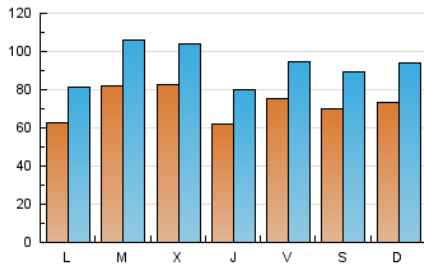

1. Cifras totales y promedios (Nacional)

MES - AÑO	NAVEGADORES UNICOS	VISITAS	PAGINAS
Junio - 2026	91.768	277.694	400.426
PROMEDIO DIARIO	7.258	9.284	13.348
PROMEDIO LUNES-VIERNES	7.291	9.329	13.484
PROMEDIO SABADO-DOMINGO	7.168	9.161	12.971
PAGINAS / VISITAS	1,44		
DURACION MEDIA VISITAS	0:01:33		
TIEMPO INTERACCIÓN MEDIO	0:01:26		

2. Secciones (Nacional)

	PAGINAS	%
HOME	23.360	5.83 %
RESTO	377.066	94.17 %

3. Por día del mes (Nacional)

Día	N. únicos	Visitas	Páginas	Día	N. únicos	Visitas	Páginas	Día	N. únicos	Visitas	Páginas
1	4.720	6.348	9.445	11	5.241	7.007	10.393	21	7.433	9.500	13.167
2	10.768	13.483	18.122	12	8.379	10.122	14.264	22	6.920	8.577	12.756
3	10.806	13.651	19.255	13	7.638	9.110	12.924	23	6.781	9.097	13.025
4	7.657	9.583	13.404	14	7.105	9.131	13.024	24	8.151	10.238	15.083
5	6.087	7.646	10.449	15	5.895	7.786	11.197	25	7.470	9.349	13.026
6	4.648	6.171	8.661	16	7.114	9.162	13.209	26	8.789	11.004	16.591
7	5.238	7.069	10.465	17	6.264	8.152	12.453	27	6.276	7.859	11.209
8	5.227	6.969	10.868	18	4.360	6.058	9.210	28	9.476	11.911	16.569
9	7.611	9.632	13.768	19	6.970	9.037	13.523	29	8.508	11.107	16.122
10	7.817	9.686	13.715	20	9.532	12.539	17.752	30	8.861	11.549	16.777

4. Gráficas (Nacional)

4.1 Por día de la semana (promedio)

N. únicos / Visitas (x 100)

Páginas (x 100)

4.2 Por franja horaria (promedio)

Visitas_ (x 1000)

Páginas (x 1000)

4.3 Por meses