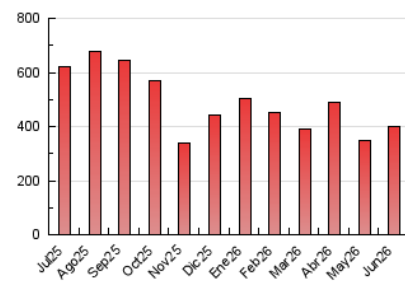

Páginas (x 1000)