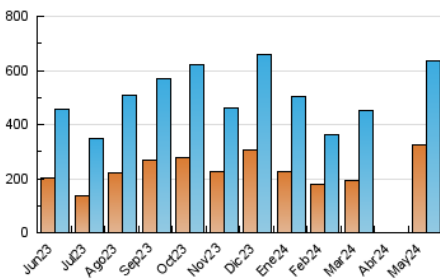

#### 3. Por día del mes (Nacional)

Día	N. únicos	Visitas	Páginas	Día	N. únicos	Visitas	Páginas	Día	N. únicos	Visitas	Páginas
1	17.211	19.881	31.899	11	14.120	16.155	26.145	21	20.038	23.580	39.215
2	11.754	13.857	23.740	12	12.672	15.238	23.548	22	20.579	24.331	35.744
3	9.611	12.011	20.359	13	15.749	18.535	28.166	23	24.263	29.557	44.561
4	15.846	17.641	27.658	14	22.376	25.800	36.977	24	20.958	23.781	33.807
5	17.692	19.846	29.766	15	28.488	34.488	78.653	25	11.317	13.188	17.535
6	18.480	22.175	33.960	16	18.654	22.836	50.270	26	10.568	13.191	18.710
7	15.313	18.239	31.207	17	13.560	16.145	27.491	27	12.749	15.922	24.125
8	21.952	25.572	37.600	18	12.373	15.023	26.936	28	21.046	24.233	33.464
9	17.924	20.942	31.554	19	27.013	33.025	52.351	29	20.212	23.095	31.753
10	18.471	21.896	34.139	20	18.016	22.042	36.748	30	17.065	18.840	31.112
								31	11.252	13.152	22.138

#### 4.1 Por día de la semana (promedio)

N. únicos / Visitas (x 100)

Páginas (x 100)

#### 4.2 Por franja horaria (promedio)

Visitas\_ (x 1000)

Páginas (x 1000)

#### 4.3 Por meses

N. únicos / Visitas (x 1000)

Páginas (x 1000)