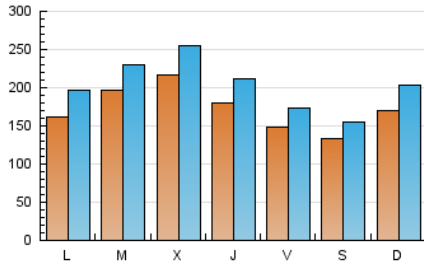

4. Gráficas (Nacional)

4.1 Por día de la semana (promedio)

N. únicos / Visitas (x 100)