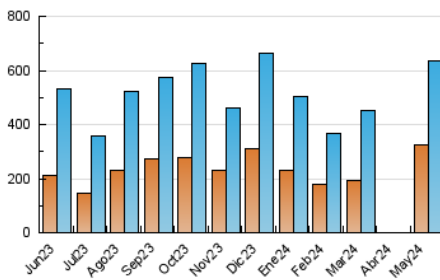

### 3. Por día del mes (Nacional e Internacional)

Día	N. únicos	Visitas	Páginas	Día	N. únicos	Visitas	Páginas	Día	N. únicos	Visitas	Páginas
1	17.305	20.003	32.075	11	14.258	16.307	26.299	21	20.124	23.660	39.325
2	11.860	13.996	23.890	12	12.725	15.330	23.645	22	20.660	24.449	35.873
3	9.693	12.061	20.462	13	15.851	18.633	28.323	23	24.336	29.723	44.700
4	15.894	17.703	27.738	14	22.473	25.897	37.079	24	21.050	23.830	33.995
5	17.782	19.918	29.872	15	28.601	34.588	78.796	25	11.402	13.282	17.647
6	18.574	22.241	34.082	16	18.749	22.861	50.442	26	10.631	13.285	18.784
7	15.391	18.300	31.301	17	13.643	16.198	27.616	27	12.810	16.001	24.252
8	22.002	25.601	37.711	18	12.481	15.081	27.027	28	21.117	24.302	33.591
9	18.024	20.975	31.670	19	27.085	33.134	52.535	29	20.299	23.187	31.896
10	18.584	21.958	34.284	20	18.127	22.189	36.935	30	17.174	18.925	31.254
								31	11.320	13.303	22.262

##### 4.1 Por día de la semana (promedio)

N. únicos / Visitas (x 100)

Páginas (x 100)

##### 4.2 Por franja horaria (promedio)

Visitas\_ (x 1000)

Páginas (x 1000)

##### 4.3 Por meses

N. únicos / Visitas (x 1000)

Páginas (x 1000)