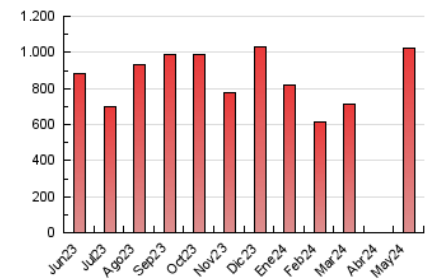

#### 3. Por día del mes (Nacional)

Día	N. únicos	Visitas	Páginas	Día	N. únicos	Visitas	Páginas	Día	N. únicos	Visitas	Páginas
1	17.211	19.881	31.899	11	14.120	16.155	26.145	21	20.038	23.580	39.215
2	11.754	13.857	23.740	12	12.672	15.238	23.548	22	20.579	24.331	35.744
3	9.611	12.011	20.359	13	15.749	18.535	28.166	23	24.263	29.557	44.561
4	15.846	17.641	27.658	14	22.376	25.800	36.977	24	20.958	23.781	33.807
5	17.692	19.846	29.766	15	28.488	34.488	78.653	25	11.317	13.188	17.535
6	18.480	22.175	33.960	16	18.654	22.836	50.270	26	10.568	13.191	18.710
7	15.313	18.239	31.207	17	13.560	16.145	27.491	27	12.749	15.922	24.125
8	21.952	25.572	37.600	18	12.373	15.023	26.936	28	21.046	24.233	33.464
9	17.924	20.942	31.554	19	27.013	33.025	52.351	29	20.212	23.095	31.753
10	18.471	21.896	34.139	20	18.016	22.042	36.748	30	17.065	18.840	31.112
								31	11.252	13.152	22.138

#### 4.1 Por día de la semana (promedio)

N. únicos / Visitas (x 100)

Páginas (x 100)

#### 4.2 Por franja horaria (promedio)

Visitas\_ (x 1000)

Páginas (x 1000)

#### 4.3 Por meses

N. únicos / Visitas (x 1000)

Páginas (x 1000)