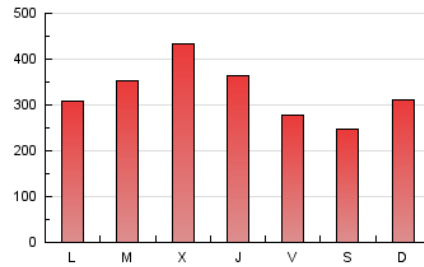

Páginas (x 100)