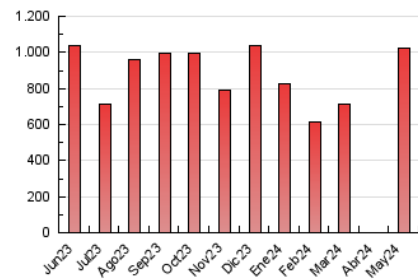

### 3. Por día del mes (Nacional e Internacional)

Día	N. únicos	Visitas	Páginas	Día	N. únicos	Visitas	Páginas	Día	N. únicos	Visitas	Páginas
1	17.305	20.003	32.075	11	14.258	16.307	26.299	21	20.124	23.660	39.325
2	11.860	13.996	23.890	12	12.725	15.330	23.645	22	20.660	24.449	35.873
3	9.693	12.061	20.462	13	15.851	18.633	28.323	23	24.336	29.723	44.700
4	15.894	17.703	27.738	14	22.473	25.897	37.079	24	21.050	23.830	33.995
5	17.782	19.918	29.872	15	28.601	34.588	78.796	25	11.402	13.282	17.647
6	18.574	22.241	34.082	16	18.749	22.861	50.442	26	10.631	13.285	18.784
7	15.391	18.300	31.301	17	13.643	16.198	27.616	27	12.810	16.001	24.252
8	22.002	25.601	37.711	18	12.481	15.081	27.027	28	21.117	24.302	33.591
9	18.024	20.975	31.670	19	27.085	33.134	52.535	29	20.299	23.187	31.896
10	18.584	21.958	34.284	20	18.127	22.189	36.935	30	17.174	18.925	31.254
								31	11.320	13.303	22.262

##### 4.1 Por día de la semana (promedio)

N. únicos / Visitas (x 100)

Páginas (x 100)

##### 4.2 Por franja horaria (promedio)

Visitas\_ (x 1000)

Páginas (x 1000)

##### 4.3 Por meses

N. únicos / Visitas (x 1000)

Páginas (x 1000)