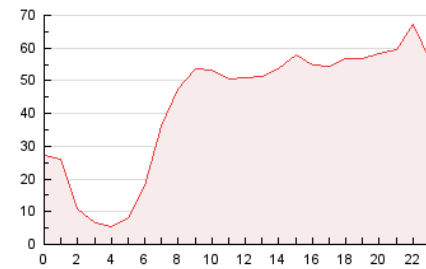

#### 3. Por día del mes (Nacional)

Día	N. únicos	Visitas	Páginas	Día	N. únicos	Visitas	Páginas	Día	N. únicos	Visitas	Páginas
1	17.211	19.881	31.899	11	14.120	16.155	26.145	21	20.038	23.580	39.215
2	11.754	13.857	23.740	12	12.672	15.238	23.548	22	20.579	24.331	35.744
3	9.611	12.011	20.359	13	15.749	18.535	28.166	23	24.263	29.557	44.561
4	15.846	17.641	27.658	14	22.376	25.800	36.977	24	20.958	23.781	33.807
5	17.692	19.846	29.766	15	28.488	34.488	78.653	25	11.317	13.188	17.535
6	18.480	22.175	33.960	16	18.654	22.836	50.270	26	10.568	13.191	18.710
7	15.313	18.239	31.207	17	13.560	16.145	27.491	27	12.749	15.922	24.125
8	21.952	25.572	37.600	18	12.373	15.023	26.936	28	21.046	24.233	33.464
9	17.924	20.942	31.554	19	27.013	33.025	52.351	29	20.212	23.095	31.753
10	18.471	21.896	34.139	20	18.016	22.042	36.748	30	17.065	18.840	31.112
								31	11.252	13.152	22.138

#### 4.1 Por día de la semana (promedio)

N. únicos / Visitas (x 100)

Páginas (x 100)

#### 4.2 Por franja horaria (promedio)

Visitas\_ (x 1000)

Páginas (x 1000)

#### 4.3 Por meses

N. únicos / Visitas (x 1000)

Páginas (x 1000)