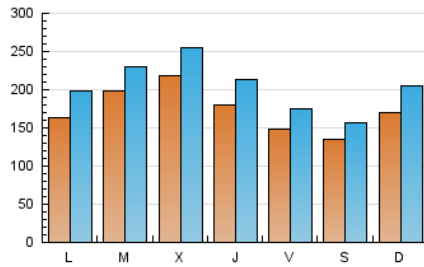

4. Gráficas (Nacional e Internacional)

4.1 Por día de la semana (promedio)

N. únicos / Visitas (x 100)