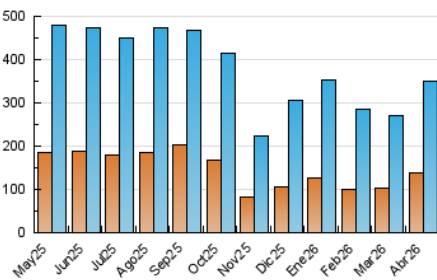

#### 4. Gráficas (Nacional)

##### 4.1 Por día de la semana (promedio)

N. únicos / Visitas (x 100)

Páginas (x 100)

##### 4.2 Por franja horaria (promedio)

Visitas\_ (x 1000)

Páginas (x 1000)

##### 4.3 Por meses

N. únicos / Visitas (x 1000)

Páginas (x 1000)