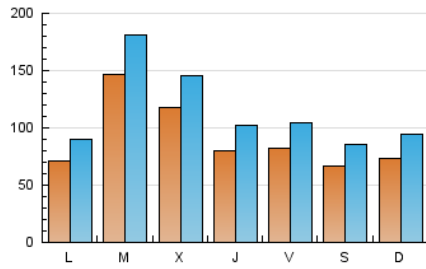

4. Gráficas (Nacional)

4.1 Por día de la semana (promedio)

N. únicos / Visitas (x 100)