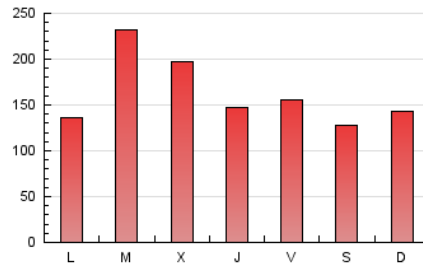

Páginas (x 100)