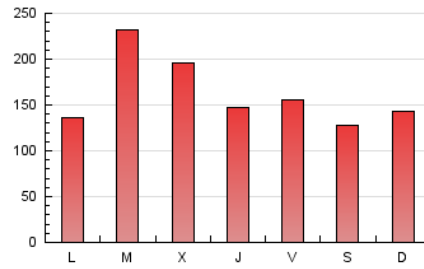

Páginas (x 100)