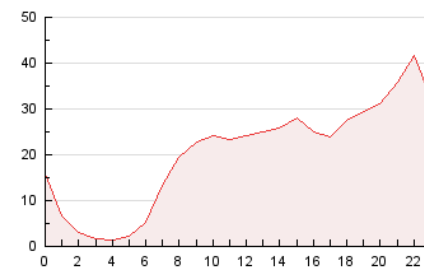

#### 3. Por día del mes (Nacional)

Día	N. únicos	Visitas	Páginas	Día	N. únicos	Visitas	Páginas	Día	N. únicos	Visitas	Páginas
1	11.398	14.552	20.354	11	5.031	6.581	10.225	21	35.449	41.655	48.628
2	7.011	9.204	13.615	12	6.526	8.337	12.420	22	25.008	29.665	35.369
3	11.959	14.572	19.261	13	5.895	7.740	11.846	23	7.760	10.153	14.362
4	6.048	7.693	11.638	14	6.223	7.931	11.414	24	5.500	7.355	14.028
5	10.240	13.044	19.100	15	7.617	9.507	13.255	25	6.038	7.657	11.428
6	6.037	7.875	12.538	16	14.295	17.267	24.326	26	5.423	7.251	11.885
7	5.328	7.237	10.711	17	10.759	13.407	18.840	27	6.344	8.209	12.101
8	5.008	6.873	10.523	18	9.543	12.197	17.775	28	11.743	15.631	21.870
9	5.028	6.595	10.310	19	6.991	9.022	13.821	29	9.721	12.360	18.463
10	4.725	6.499	9.939	20	10.009	12.370	17.780	30	6.177	8.008	10.853

##### 4.1 Por día de la semana (promedio)

N. únicos / Visitas (x 100)

Páginas (x 100)

##### 4.2 Por franja horaria (promedio)

Visitas\_ (x 1000)

Páginas (x 1000)

##### 4.3 Por meses

N. únicos / Visitas (x 1000)

Páginas (x 1000)