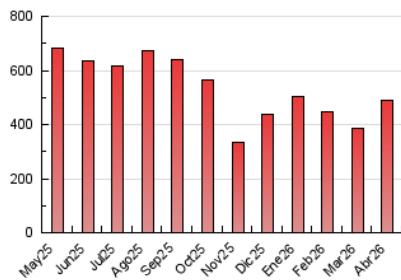

##### 4.1 Por día de la semana (promedio)

N. únicos / Visitas (x 100)

Páginas (x 100)

##### 4.2 Por franja horaria (promedio)

Visitas\_ (x 1000)

Páginas (x 1000)

##### 4.3 Por meses

N. únicos / Visitas (x 1000)

Páginas (x 1000)