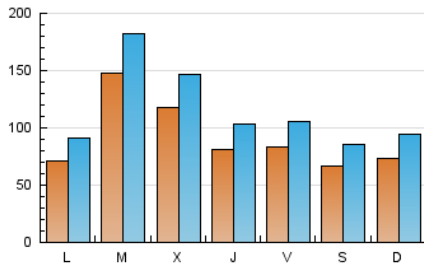

4. Gráficas (Nacional e Internacional)

4.1 Por día de la semana (promedio)

N. únicos / Visitas (x 100)