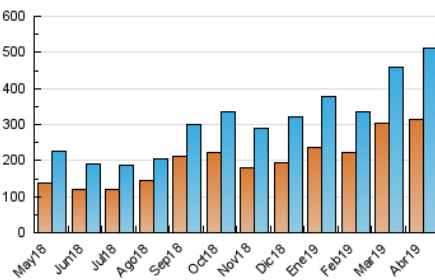

#### 3. Por día del mes (Nacional)

Día	N. únicos	Visitas	Páginas	Día	N. únicos	Visitas	Páginas	Día	N. únicos	Visitas	Páginas
1	20.465	22.417	44.888	11	12.095	13.338	31.398	21	10.938	12.017	27.389
2	13.207	14.737	31.488	12	13.062	14.317	28.225	22	11.741	12.735	25.210
3	12.469	13.860	32.952	13	13.856	15.002	29.036	23	15.280	16.944	36.998
4	13.827	15.794	33.853	14	11.329	12.108	28.807	24	16.752	18.525	39.225
5	14.702	16.462	37.584	15	13.911	16.150	38.024	25	20.990	23.529	52.313
6	14.456	15.998	33.686	16	22.766	25.442	55.883	26	21.782	23.733	55.852
7	12.266	13.218	28.982	17	14.867	16.616	39.596	27	12.234	13.378	32.772
8	12.373	14.050	31.619	18	11.561	12.706	27.611	28	14.442	17.200	49.440
9	13.557	15.041	31.841	19	11.868	13.158	30.150	29	32.411	37.177	100.949
10	13.047	14.738	32.096	20	11.566	12.739	26.259	30	27.121	30.057	78.468

##### 4.1 Por día de la semana (promedio)

N. únicos / Visitas (x 100)

Páginas (x 100)

##### 4.2 Por franja horaria (promedio)

Visitas (x 1000)

Páginas (x 1000)

##### 4.3 Por meses

N. únicos / Visitas (x 1000)

Páginas (x 1000)