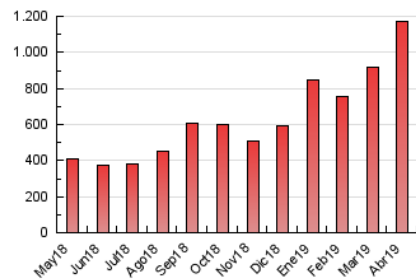

#### 3. Por día del mes (Nacional)

Día	N. únicos	Visitas	Páginas	Día	N. únicos	Visitas	Páginas	Día	N. únicos	Visitas	Páginas
1	20.465	22.417	44.888	11	12.095	13.338	31.398	21	10.938	12.017	27.389
2	13.207	14.737	31.488	12	13.062	14.317	28.225	22	11.741	12.735	25.210
3	12.469	13.860	32.952	13	13.856	15.002	29.036	23	15.280	16.944	36.998
4	13.827	15.794	33.853	14	11.329	12.108	28.807	24	16.752	18.525	39.225
5	14.702	16.462	37.584	15	13.911	16.150	38.024	25	20.990	23.529	52.313
6	14.456	15.998	33.686	16	22.766	25.442	55.883	26	21.782	23.733	55.852
7	12.266	13.218	28.982	17	14.867	16.616	39.596	27	12.234	13.378	32.772
8	12.373	14.050	31.619	18	11.561	12.706	27.611	28	14.442	17.200	49.440
9	13.557	15.041	31.841	19	11.868	13.158	30.150	29	32.411	37.177	100.949
10	13.047	14.738	32.096	20	11.566	12.739	26.259	30	27.121	30.057	78.468

##### 4.1 Por día de la semana (promedio)

N. únicos / Visitas (x 100)

Páginas (x 100)

##### 4.2 Por franja horaria (promedio)

Visitas (x 1000)

Páginas (x 1000)

##### 4.3 Por meses

N. únicos / Visitas (x 1000)

Páginas (x 1000)