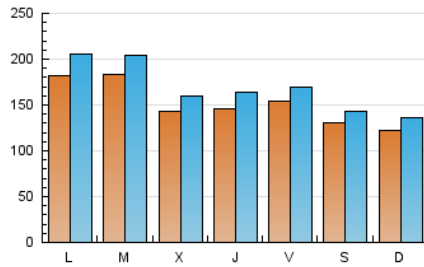

4. Gráficas (Nacional)

4.1 Por día de la semana (promedio)

N. únicos / Visitas (x 100)