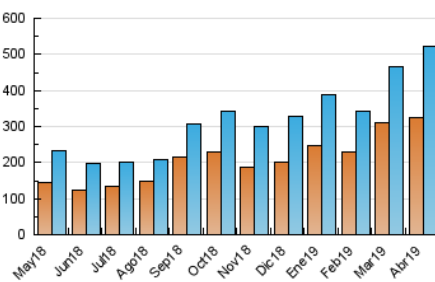

### 3. Por día del mes (Nacional e Internacional)

Día	N. únicos	Visitas	Páginas	Día	N. únicos	Visitas	Páginas	Día	N. únicos	Visitas	Páginas
1	20.809	22.788	45.619	11	12.322	13.623	32.157	21	11.136	12.234	27.797
2	13.498	15.037	32.082	12	13.291	14.587	28.932	22	11.918	12.964	25.879
3	12.756	14.179	33.437	13	14.037	15.241	29.571	23	15.605	17.284	37.656
4	14.153	16.162	34.681	14	11.485	12.297	29.267	24	17.143	18.941	40.299
5	15.009	16.779	38.461	15	14.206	16.444	38.568	25	21.393	23.962	53.461
6	14.666	16.209	34.031	16	23.139	25.856	56.699	26	22.184	24.187	56.711
7	12.449	13.428	29.303	17	15.173	16.951	40.274	27	12.435	13.622	33.231
8	12.694	14.365	32.225	18	11.838	12.994	28.578	28	14.760	17.543	50.308
9	13.888	15.384	33.006	19	12.060	13.377	30.621	29	33.008	37.757	102.322
10	13.368	15.079	33.014	20	11.778	12.926	26.555	30	27.606	30.577	80.115

4. Gráficas (Nacional e Internacional)

4.1 Por día de la semana (promedio)

N. únicos / Visitas (x 100)

Páginas (x 100)

4.2 Por franja horaria (promedio)

Visitas (x 1000)

Páginas (x 1000)

4.3 Por meses

N. únicos / Visitas (x 1000)

Páginas (x 1000)