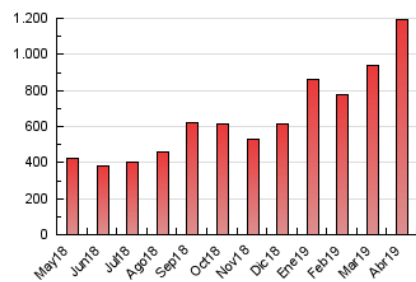

### 3. Por día del mes (Nacional e Internacional)

Día	N. únicos	Visitas	Páginas	Día	N. únicos	Visitas	Páginas	Día	N. únicos	Visitas	Páginas
1	20.809	22.788	45.619	11	12.322	13.623	32.157	21	11.136	12.234	27.797
2	13.498	15.037	32.082	12	13.291	14.587	28.932	22	11.918	12.964	25.879
3	12.756	14.179	33.437	13	14.037	15.241	29.571	23	15.605	17.284	37.656
4	14.153	16.162	34.681	14	11.485	12.297	29.267	24	17.143	18.941	40.299
5	15.009	16.779	38.461	15	14.206	16.444	38.568	25	21.393	23.962	53.461
6	14.666	16.209	34.031	16	23.139	25.856	56.699	26	22.184	24.187	56.711
7	12.449	13.428	29.303	17	15.173	16.951	40.274	27	12.435	13.622	33.231
8	12.694	14.365	32.225	18	11.838	12.994	28.578	28	14.760	17.543	50.308
9	13.888	15.384	33.006	19	12.060	13.377	30.621	29	33.008	37.757	102.322
10	13.368	15.079	33.014	20	11.778	12.926	26.555	30	27.606	30.577	80.115

4. Gráficas (Nacional e Internacional)

4.1 Por día de la semana (promedio)

N. únicos / Visitas (x 100)

Páginas (x 100)

4.2 Por franja horaria (promedio)

Visitas (x 1000)

Páginas (x 1000)

4.3 Por meses

N. únicos / Visitas (x 1000)

Páginas (x 1000)