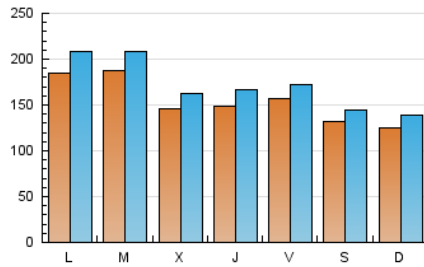

4. Gráficas (Nacional e Internacional)

4.1 Por día de la semana (promedio)

N. únicos / Visitas (x 100)