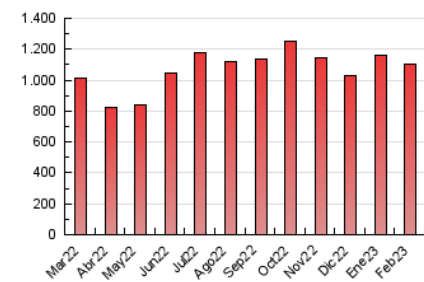

Páginas (x 1000)