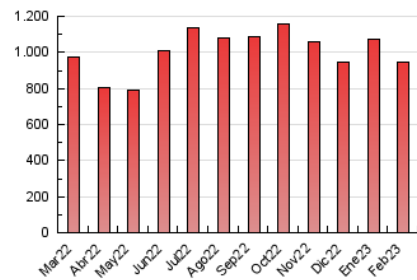

Páginas (x 1000)