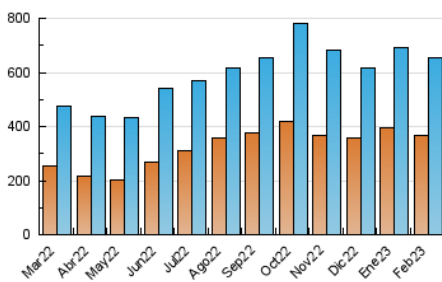

4.3 Por meses

N. únicos / Visitas (x 1000)