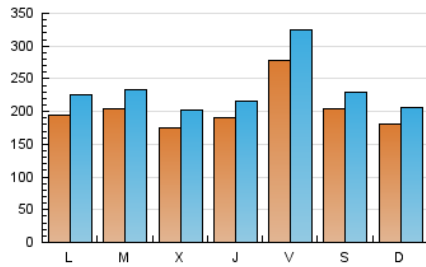

La Voz del Tajo

1. Cifras totales y promedios (Nacional e Internacional)

MES - AÑO	NAVEGADORES UNICOS	VISITAS	PAGINAS
Febrero - 2023	366.196	656.054	1.101.816
PROMEDIO DIARIO	20.407	23.431	39.351
PROMEDIO LUNES-VIERNES	20.872	24.059	41.169
PROMEDIO SABADO-DOMINGO	19.246	21.859	34.803
PAGINAS / VISITAS	1,68		
DURACION MEDIA VISITAS	0:01:30		
DURACION MEDIA PAGINAS	0:02:12		

2. Secciones (Nacional e Internacional)

	PAGINAS	%
HOME	42.882	3.89 %
RESTO	1.058.934	96.11 %

3. Por día del mes (Nacional e Internacional)

Día	N. únicos	Visitas	Páginas	Día	N. únicos	Visitas	Páginas	Día	N. únicos	Visitas	Páginas
1	21.527	24.773	42.410	11	27.720	31.415	44.661	21	24.412	27.621	48.594
2	14.586	16.507	29.832	12	15.669	17.434	26.255	22	15.614	17.972	35.612
3	15.016	17.943	30.780	13	14.816	16.853	29.731	23	18.123	20.179	36.388
4	15.156	17.508	27.678	14	13.816	16.480	32.143	24	42.039	44.954	62.032
5	15.613	18.100	28.185	15	17.792	20.697	38.775	25	19.471	21.328	33.904
6	17.780	20.576	35.931	16	22.012	25.330	42.891	26	22.742	26.424	46.388
7	17.202	19.213	30.849	17	19.633	22.244	38.270	27	27.861	33.105	59.391
8	15.435	17.443	28.881	18	19.159	21.887	36.294	28	26.341	30.279	52.759
9	21.326	24.229	37.041	19	18.434	20.778	35.062				
10	34.773	44.762	72.902	20	17.341	20.020	38.177				

4. Gráficas (Nacional e Internacional)

4.1 Por día de la semana (promedio)

N. únicos / Visitas (x 100)

Páginas (x 100)

4.2 Por franja horaria (promedio)

Visitas_ (x 1000)

Páginas (x 1000)

4.3 Por meses