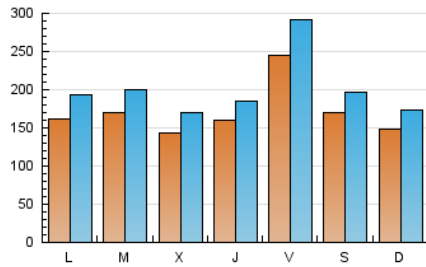

1. Cifras totales y promedios (Nacional)

MES - AÑO	NAVEGADORES UNICOS	VISITAS	PAGINAS
Febrero - 2023	273.144	562.929	942.659
PROMEDIO DIARIO	17.099	20.105	33.666
PROMEDIO LUNES-VIERNES	17.592	20.758	35.464
PROMEDIO SABADO-DOMINGO	15.868	18.472	29.172
PAGINAS / VISITAS	1,67		
DURACION MEDIA VISITAS	0:01:37		
DURACION MEDIA PAGINAS	0:02:24		

2. Secciones (Nacional)

	PAGINAS	%
HOME	42.162	4.47 %
RESTO	900.497	95.53 %

3. Por día del mes (Nacional)

Día	N. únicos	Visitas	Páginas	Día	N. únicos	Visitas	Páginas	Día	N. únicos	Visitas	Páginas
1	18.846	22.066	39.173	11	23.808	27.510	40.298	21	20.824	24.039	40.491
2	12.083	13.995	26.798	12	12.262	14.001	22.379	22	12.811	15.100	29.393
3	12.375	15.275	27.668	13	11.287	13.444	25.831	23	15.047	17.052	29.334
4	11.578	14.006	23.601	14	10.422	13.011	25.601	24	39.022	41.939	55.335
5	12.195	14.578	24.130	15	14.503	17.360	31.239	25	16.781	18.513	27.570
6	14.477	17.291	31.959	16	18.968	22.225	36.134	26	19.732	23.457	39.588
7	13.789	15.870	26.755	17	16.490	19.006	31.211	27	24.843	29.998	52.544
8	11.305	13.363	24.291	18	15.668	18.380	28.390	28	22.814	26.762	44.906
9	17.758	20.689	33.128	19	14.920	17.328	27.418				
10	30.407	40.292	67.424	20	13.769	16.379	30.070				

4. Gráficas (Nacional)

4.1 Por día de la semana (promedio)

N. únicos / Visitas (x 100)

Páginas (x 100)

4.2 Por franja horaria (promedio)

Visitas_ (x 1000)

Páginas (x 1000)

4.3 Por meses