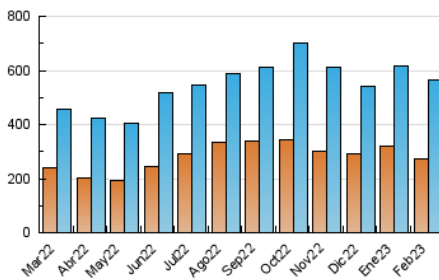

4.3 Por meses

N. únicos / Visitas (x 1000)