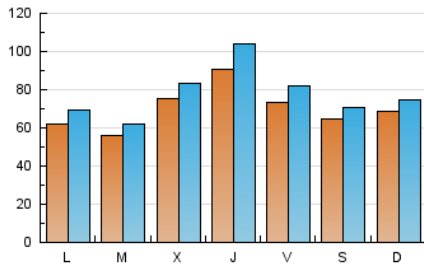

La Voz del Tajo

1. Cifras totales y promedios (Nacional e Internacional)

MES - AÑO	NAVEGADORES UNICOS	VISITAS	PAGINAS
Febrero - 2018	135.125	218.593	402.524
PROMEDIO DIARIO	7.007	7.807	14.376
PROMEDIO LUNES-VIERNES	7.153	8.030	15.099
PROMEDIO SABADO-DOMINGO	6.644	7.248	12.569
PAGINAS / VISITAS	1,84		
DURACION MEDIA VISITAS	0:01:39		
DURACION MEDIA PAGINAS	0:01:58		

2. Secciones (Nacional e Internacional)

	PAGINAS	%
HOME	35.392	8.79 %
RESTO	367.132	91.21 %

3. Por día del mes (Nacional e Internacional)

Día	N. únicos	Visitas	Páginas	Día	N. únicos	Visitas	Páginas	Día	N. únicos	Visitas	Páginas
1	7.185	7.958	14.861	11	5.484	5.980	9.908	21	6.955	7.792	14.225
2	11.204	12.562	20.420	12	5.224	5.782	11.173	22	6.453	7.140	14.349
3	6.866	7.284	12.580	13	5.297	5.883	10.713	23	6.394	7.146	14.771
4	7.445	7.995	13.964	14	9.204	10.206	18.388	24	6.130	6.856	12.559
5	5.860	6.541	12.939	15	15.109	18.183	31.999	25	7.329	7.938	13.942
6	5.504	6.271	13.256	16	6.316	6.960	12.774	26	6.796	7.605	14.453
7	8.274	9.083	17.601	17	8.001	8.815	14.132	27	6.095	6.748	13.428
8	7.618	8.390	16.055	18	7.093	7.924	13.390	28	5.647	6.326	13.003
9	5.531	6.148	11.556	19	6.930	7.873	14.763				
10	4.805	5.194	10.077	20	5.458	6.010	11.245				

4. Gráficas (Nacional e Internacional)

4.1 Por día de la semana (promedio)

N. únicos / Visitas (x 100)

Páginas (x 100)

4.2 Por franja horaria (promedio)

Visitas (x 1000)

Páginas (x 1000)

4.3 Por meses