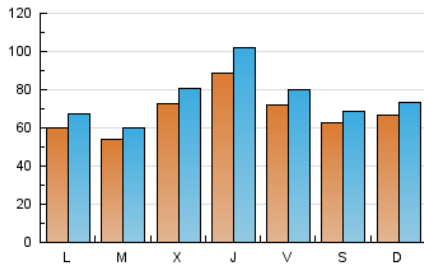

1. Cifras totales y promedios (Nacional)

MES - AÑO	NAVEGADORES UNICOS	VISITAS	PAGINAS
Febrero - 2018	129.848	212.751	392.730
PROMEDIO DIARIO	6.806	7.598	14.026
PROMEDIO LUNES-VIERNES	6.933	7.801	14.706
PROMEDIO SABADO-DOMINGO	6.491	7.091	12.327
PAGINAS / VISITAS	1,85		
DURACION MEDIA VISITAS	0:01:38		
DURACION MEDIA PAGINAS	0:01:56		

2. Secciones (Nacional)

	PAGINAS	%
HOME	34.767	8.85 %
RESTO	357.963	91.15 %

3. Por día del mes (Nacional)

Día	N. únicos	Visitas	Páginas	Día	N. únicos	Visitas	Páginas	Día	N. únicos	Visitas	Páginas
1	6.955	7.709	14.353	11	5.342	5.832	9.705	21	6.710	7.534	13.885
2	11.016	12.361	19.843	12	5.057	5.608	10.912	22	6.231	6.916	14.075
3	6.739	7.153	12.357	13	5.104	5.683	10.349	23	6.219	6.952	14.418
4	7.310	7.857	13.787	14	8.990	9.996	17.964	24	6.024	6.740	12.409
5	5.610	6.276	12.574	15	14.779	17.852	31.447	25	7.186	7.786	13.725
6	5.308	6.068	12.797	16	6.110	6.743	12.446	26	6.604	7.390	14.109
7	8.056	8.876	17.245	17	7.776	8.586	13.755	27	5.864	6.516	13.098
8	7.442	8.200	15.738	18	6.890	7.728	13.139	28	5.311	5.972	12.281
9	5.350	5.960	11.276	19	6.703	7.630	14.367				
10	4.659	5.046	9.739	20	5.234	5.781	10.937				

4. Gráficas (Nacional)

4.1 Por día de la semana (promedio)

N. únicos / Visitas (x 100)

Páginas (x 100)

4.2 Por franja horaria (promedio)

Visitas (x 1000)

Páginas (x 1000)

4.3 Por meses