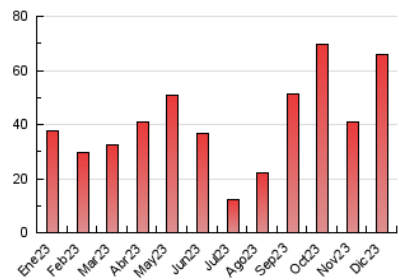

Páginas (x 1000)