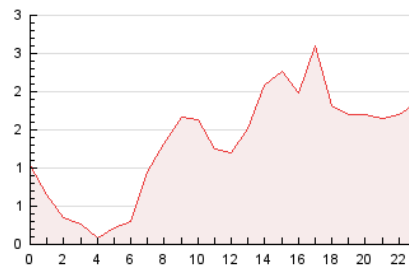

2. Secciones (Nacional)

	PAGINAS	%
HOME	854	1.37 %
RESTO	61.502	98.63 %

3. Por día del mes (Nacional)

Día	N. únicos	Visitas	Páginas	Día	N. únicos	Visitas	Páginas	Día	N. únicos	Visitas	Páginas
1	207	214	555	11	614	647	1.609	21	1.172	1.238	4.473
2	166	170	404	12	371	387	1.048	22	877	918	3.331
3	180	187	449	13	1.553	1.645	5.206	23	267	273	631
4	290	303	835	14	436	451	1.169	24	196	201	432
5	487	516	1.758	15	390	411	1.053	25	232	238	511
6	1.522	1.630	4.686	16	250	259	719	26	1.279	1.324	4.177
7	686	712	1.734	17	258	267	686	27	809	868	2.682
8	2.268	2.348	7.318	18	310	329	919	28	331	345	870
9	1.897	1.977	5.618	19	455	485	1.379	29	253	255	621
10	842	872	2.139	20	1.232	1.292	4.362	30	198	206	500
								31	185	189	482

4. Gráficas (Nacional)

4.1 Por día de la semana (promedio)

N. únicos / Visitas (x 100)

Páginas (x 100)

4.2 Por franja horaria (promedio)

Visitas_ (x 1000)

Páginas (x 1000)

4.3 Por meses