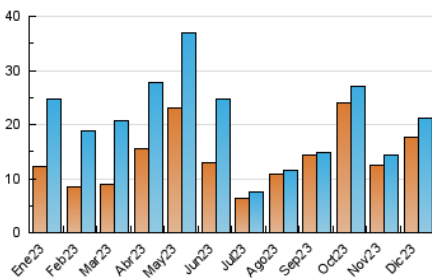

2. Secciones (Nacional)

	PAGINAS	%
HOME	854	1.37 %
RESTO	61.502	98.63 %

3. Por día del mes (Nacional)

Día	N. únicos	Visitas	Páginas	Día	N. únicos	Visitas	Páginas	Día	N. únicos	Visitas	Páginas
1	207	214	555	11	614	647	1.609	21	1.172	1.238	4.473
2	166	170	404	12	371	387	1.048	22	877	918	3.331
3	180	187	449	13	1.553	1.645	5.206	23	267	273	631
4	290	303	835	14	436	451	1.169	24	196	201	432
5	487	516	1.758	15	390	411	1.053	25	232	238	511
6	1.522	1.630	4.686	16	250	259	719	26	1.279	1.324	4.177
7	686	712	1.734	17	258	267	686	27	809	868	2.682
8	2.268	2.348	7.318	18	310	329	919	28	331	345	870
9	1.897	1.977	5.618	19	455	485	1.379	29	253	255	621
10	842	872	2.139	20	1.232	1.292	4.362	30	198	206	500
								31	185	189	482

4. Gráficas (Nacional)

4.1 Por día de la semana (promedio)

N. únicos / Visitas (x 100)

Páginas (x 100)

4.2 Por franja horaria (promedio)

Visitas_ (x 1000)

Páginas (x 1000)

4.3 Por meses

N. únicos / Visitas (x 1000)

Páginas (x 1000)

5. Observaciones

Este Medio Electrónico de Comunicación ha sido medido por la herramienta Google Analytics de Google (GA4)

6. Definiciones básicas (Para más información ver Normas Técnicas para el Control de los Medios Electrónicos de Comunicación)

Visita:

Una secuencia ininterrumpida de páginas servidas a un usuario válido. Si dicho usuario no realiza peticiones de páginas en un periodo de tiempo (30 min) la siguiente petición constituirá el inicio de una nueva visita.