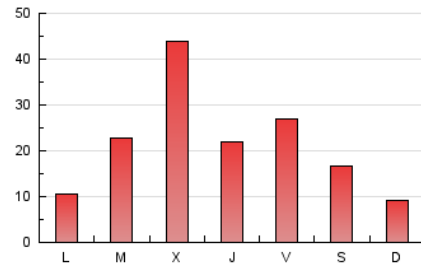

Galiciaé

1. Cifras totales y promedios (Nacional e Internacional)

MES - AÑO	NAVEGADORES UNICOS	VISITAS	PAGINAS
Diciembre - 2023	19.034	22.749	65.846
PROMEDIO DIARIO	701	734	2.124
PROMEDIO LUNES-VIERNES	806	846	2.526
PROMEDIO SABADO-DOMINGO	481	499	1.281
PAGINAS / VISITAS	2,89		
DURACION MEDIA VISITAS	0:02:30		
TIEMPO INTERACCIÓN MEDIO	0:01:28		

2. Secciones (Nacional e Internacional)

	PAGINAS	%
HOME	1.021	1.55 %
RESTO	64.825	98.45 %

3. Por día del mes (Nacional e Internacional)

Día	N. únicos	Visitas	Páginas	Día	N. únicos	Visitas	Páginas	Día	N. únicos	Visitas	Páginas
1	254	264	666	11	657	690	1.709	21	1.219	1.286	4.583
2	207	212	481	12	427	447	1.188	22	914	956	3.420
3	232	241	548	13	1.628	1.723	5.374	23	291	300	684
4	336	351	936	14	485	504	1.260	24	216	221	465
5	545	577	1.898	15	434	456	1.148	25	257	263	561
6	1.579	1.687	4.837	16	290	300	788	26	1.352	1.403	4.461
7	751	779	1.883	17	291	300	756	27	866	933	2.830
8	2.338	2.422	7.460	18	365	393	1.035	28	395	411	1.034
9	1.963	2.048	5.777	19	519	548	1.507	29	293	295	721
10	884	915	2.228	20	1.308	1.372	4.526	30	224	233	552
								31	214	219	530

4. Gráficas (Nacional e Internacional)

4.1 Por día de la semana (promedio)

N. únicos / Visitas (x 100)

Páginas (x 100)

4.2 Por franja horaria (promedio)

Visitas_ (x 1000)

Páginas (x 1000)

4.3 Por meses