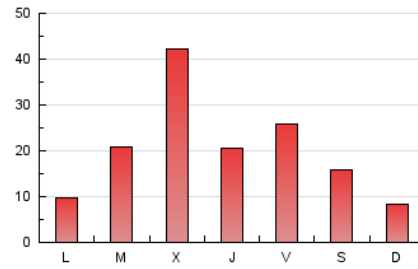

Galiciae

1. Cifras totales y promedios (Nacional)

MES - AÑO	NAVEGADORES UNICOS	VISITAS	PAGINAS
Diciembre - 2023	17.609	21.157	62.356
PROMEDIO DIARIO	652	682	2.011
PROMEDIO LUNES-VIERNES	751	788	2.395
PROMEDIO SABADO-DOMINGO	444	460	1.206
PAGINAS / VISITAS	2,95		
DURACION MEDIA VISITAS	0:02:29		
TIEMPO INTERACCIÓN MEDIO	0:01:30		

2. Secciones (Nacional)

	PAGINAS	%
HOME	854	1.37 %
RESTO	61.502	98.63 %

3. Por día del mes (Nacional)

Día	N. únicos	Visitas	Páginas	Día	N. únicos	Visitas	Páginas	Día	N. únicos	Visitas	Páginas
1	207	214	555	11	614	647	1.609	21	1.172	1.238	4.473
2	166	170	404	12	371	387	1.048	22	877	918	3.331
3	180	187	449	13	1.553	1.645	5.206	23	267	273	631
4	290	303	835	14	436	451	1.169	24	196	201	432
5	487	516	1.758	15	390	411	1.053	25	232	238	511
6	1.522	1.630	4.686	16	250	259	719	26	1.279	1.324	4.177
7	686	712	1.734	17	258	267	686	27	809	868	2.682
8	2.268	2.348	7.318	18	310	329	919	28	331	345	870
9	1.897	1.977	5.618	19	455	485	1.379	29	253	255	621
10	842	872	2.139	20	1.232	1.292	4.362	30	198	206	500
								31	185	189	482

4. Gráficas (Nacional)

4.1 Por día de la semana (promedio)

N. únicos / Visitas (x 100)

Páginas (x 100)

4.2 Por franja horaria (promedio)

Visitas_ (x 1000)

Páginas (x 1000)

4.3 Por meses