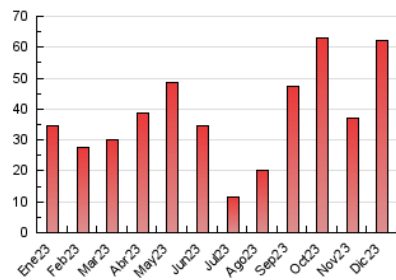

2. Secciones (Nacional)

	PAGINAS	%
HOME	854	1.37 %
RESTO	61.502	98.63 %

3. Por día del mes (Nacional)

Día	N. únicos	Visitas	Páginas	Día	N. únicos	Visitas	Páginas	Día	N. únicos	Visitas	Páginas
1	207	214	555	11	614	647	1.609	21	1.172	1.238	4.473
2	166	170	404	12	371	387	1.048	22	877	918	3.331
3	180	187	449	13	1.553	1.645	5.206	23	267	273	631
4	290	303	835	14	436	451	1.169	24	196	201	432
5	487	516	1.758	15	390	411	1.053	25	232	238	511
6	1.522	1.630	4.686	16	250	259	719	26	1.279	1.324	4.177
7	686	712	1.734	17	258	267	686	27	809	868	2.682
8	2.268	2.348	7.318	18	310	329	919	28	331	345	870
9	1.897	1.977	5.618	19	455	485	1.379	29	253	255	621
10	842	872	2.139	20	1.232	1.292	4.362	30	198	206	500
								31	185	189	482

4. Gráficas (Nacional)

4.1 Por día de la semana (promedio)

N. únicos / Visitas (x 100)

Páginas (x 100)

4.2 Por franja horaria (promedio)

Visitas_ (x 1000)

Páginas (x 1000)

4.3 Por meses

N. únicos / Visitas (x 1000)

Páginas (x 1000)

5. Observaciones

Este Medio Electrónico de Comunicación ha sido medido por la herramienta Google Analytics de Google (GA4)

6. Definiciones básicas (Para más información ver Normas Técnicas para el Control de los Medios Electrónicos de Comunicación)

Visita:

Una secuencia ininterrumpida de páginas servidas a un usuario válido. Si dicho usuario no realiza peticiones de páginas en un periodo de tiempo (30 min) la siguiente petición constituirá el inicio de una nueva visita.