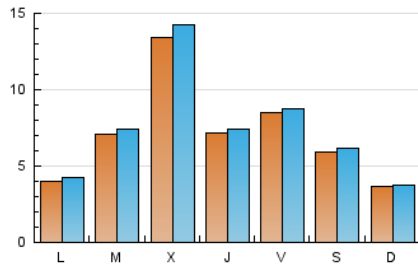

Galiciaé

1. Cifras totales y promedios (Nacional e Internacional)

MES - AÑO	NAVEGADORES UNICOS	VISITAS	PAGINAS
Diciembre - 2023	19.034	22.749	65.846
PROMEDIO DIARIO	701	734	2.124
PROMEDIO LUNES-VIERNES	806	846	2.526
PROMEDIO SABADO-DOMINGO	481	499	1.281
PAGINAS / VISITAS	2,89		
DURACION MEDIA VISITAS	0:02:30		
TIEMPO INTERACCIÓN MEDIO	0:01:28		

2. Secciones (Nacional e Internacional)

	PAGINAS	%
HOME	1.021	1.55 %
RESTO	64.825	98.45 %

3. Por día del mes (Nacional e Internacional)

Día	N. únicos	Visitas	Páginas	Día	N. únicos	Visitas	Páginas	Día	N. únicos	Visitas	Páginas
1	254	264	666	11	657	690	1.709	21	1.219	1.286	4.583
2	207	212	481	12	427	447	1.188	22	914	956	3.420
3	232	241	548	13	1.628	1.723	5.374	23	291	300	684
4	336	351	936	14	485	504	1.260	24	216	221	465
5	545	577	1.898	15	434	456	1.148	25	257	263	561
6	1.579	1.687	4.837	16	290	300	788	26	1.352	1.403	4.461
7	751	779	1.883	17	291	300	756	27	866	933	2.830
8	2.338	2.422	7.460	18	365	393	1.035	28	395	411	1.034
9	1.963	2.048	5.777	19	519	548	1.507	29	293	295	721
10	884	915	2.228	20	1.308	1.372	4.526	30	224	233	552
								31	214	219	530

4. Gráficas (Nacional e Internacional)

4.1 Por día de la semana (promedio)

N. únicos / Visitas (x 100)

Páginas (x 100)

4.2 Por franja horaria (promedio)

Visitas_ (x 1000)

Páginas (x 1000)

4.3 Por meses