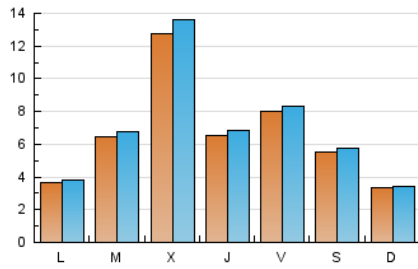

Galiciae

1. Cifras totales y promedios (Nacional)

MES - AÑO	NAVEGADORES UNICOS	VISITAS	PAGINAS
Diciembre - 2023	17.609	21.157	62.356
PROMEDIO DIARIO	652	682	2.011
PROMEDIO LUNES-VIERNES	751	788	2.395
PROMEDIO SABADO-DOMINGO	444	460	1.206
PAGINAS / VISITAS	2,95		
DURACION MEDIA VISITAS	0:02:29		
TIEMPO INTERACCIÓN MEDIO	0:01:30		

2. Secciones (Nacional)

	PAGINAS	%
HOME	854	1.37 %
RESTO	61.502	98.63 %

3. Por día del mes (Nacional)

Día	N. únicos	Visitas	Páginas	Día	N. únicos	Visitas	Páginas	Día	N. únicos	Visitas	Páginas
1	207	214	555	11	614	647	1.609	21	1.172	1.238	4.473
2	166	170	404	12	371	387	1.048	22	877	918	3.331
3	180	187	449	13	1.553	1.645	5.206	23	267	273	631
4	290	303	835	14	436	451	1.169	24	196	201	432
5	487	516	1.758	15	390	411	1.053	25	232	238	511
6	1.522	1.630	4.686	16	250	259	719	26	1.279	1.324	4.177
7	686	712	1.734	17	258	267	686	27	809	868	2.682
8	2.268	2.348	7.318	18	310	329	919	28	331	345	870
9	1.897	1.977	5.618	19	455	485	1.379	29	253	255	621
10	842	872	2.139	20	1.232	1.292	4.362	30	198	206	500
								31	185	189	482

4. Gráficas (Nacional)

4.1 Por día de la semana (promedio)

N. únicos / Visitas (x 100)

Páginas (x 100)

4.2 Por franja horaria (promedio)

Visitas_ (x 1000)

Páginas (x 1000)

4.3 Por meses