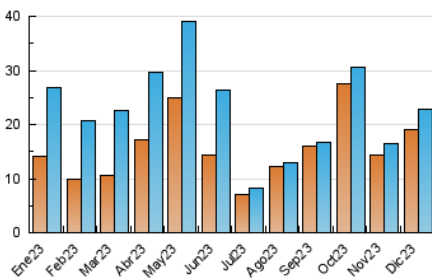

4.3 Por meses

N. únicos / Visitas (x 1000)