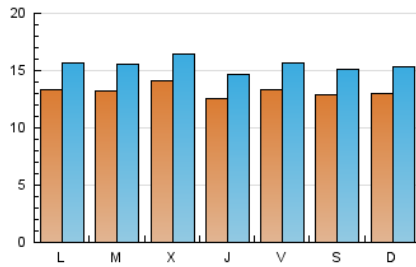

4. Gráficas (Nacional)

4.1 Por día de la semana (promedio)

N. únicos / Visitas (x 100)