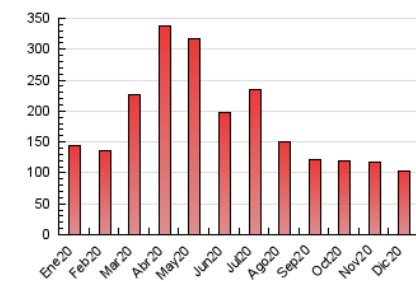

### 3. Por día del mes (Nacional e Internacional)

Día	N. únicos	Visitas	Páginas	Día	N. únicos	Visitas	Páginas	Día	N. únicos	Visitas	Páginas
1	2.216	2.489	3.772	11	1.692	1.950	3.277	21	1.618	1.883	3.159
2	2.437	2.736	4.252	12	1.765	2.010	3.271	22	1.593	1.791	2.870
3	2.162	2.428	3.950	13	1.681	1.947	3.380	23	1.594	1.798	2.841
4	1.912	2.178	3.628	14	1.737	1.979	3.276	24	1.461	1.683	2.661
5	1.729	1.966	3.051	15	1.637	1.908	3.192	25	1.758	1.992	3.130
6	1.844	2.084	3.291	16	1.894	2.175	3.726	26	1.827	2.084	3.175
7	2.062	2.369	3.900	17	1.646	1.887	3.004	27	1.855	2.122	3.505
8	1.988	2.253	3.605	18	1.693	1.949	3.147	28	1.802	2.011	3.405
9	1.888	2.144	3.584	19	1.632	1.896	3.336	29	1.672	1.911	3.349
10	1.793	2.072	3.288	20	1.675	1.907	3.165	30	1.674	1.893	3.207
								31	1.505	1.697	2.883

##### 4.1 Por día de la semana (promedio)

N. únicos / Visitas (x 100)

Páginas (x 100)

##### 4.2 Por franja horaria (promedio)

Visitas (x 1000)

Páginas (x 1000)

##### 4.3 Por meses

N. únicos / Visitas (x 1000)

Páginas (x 1000)