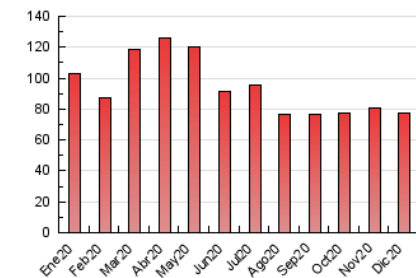

#### 3. Por día del mes (Nacional)

Día	N. únicos	Visitas	Páginas	Día	N. únicos	Visitas	Páginas	Día	N. únicos	Visitas	Páginas
1	1.495	1.756	2.727	11	1.283	1.521	2.570	21	1.206	1.452	2.319
2	1.699	1.971	3.103	12	1.343	1.565	2.580	22	1.227	1.401	2.157
3	1.441	1.689	2.824	13	1.254	1.501	2.754	23	1.208	1.389	2.093
4	1.390	1.633	2.600	14	1.322	1.546	2.606	24	1.107	1.313	2.053
5	1.227	1.452	2.185	15	1.248	1.497	2.553	25	1.372	1.591	2.457
6	1.345	1.568	2.311	16	1.496	1.752	2.915	26	1.363	1.594	2.394
7	1.464	1.743	2.741	17	1.235	1.451	2.312	27	1.340	1.587	2.651
8	1.447	1.689	2.582	18	1.293	1.532	2.355	28	1.339	1.533	2.516
9	1.422	1.653	2.692	19	1.206	1.440	2.492	29	1.209	1.424	2.578
10	1.359	1.617	2.599	20	1.273	1.483	2.292	30	1.240	1.444	2.397
								31	1.116	1.290	2.185

##### 4.1 Por día de la semana (promedio)

N. únicos / Visitas (x 100)

Páginas (x 100)

##### 4.2 Por franja horaria (promedio)

Visitas (x 1000)

Páginas (x 1000)

##### 4.3 Por meses

N. únicos / Visitas (x 1000)

Páginas (x 1000)