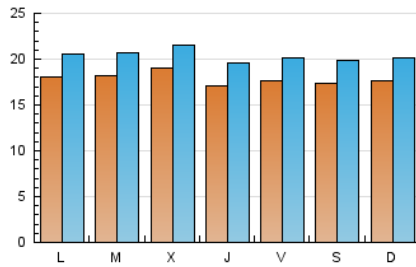

4. Gráficas (Nacional e Internacional)

4.1 Por día de la semana (promedio)

N. únicos / Visitas (x 100)