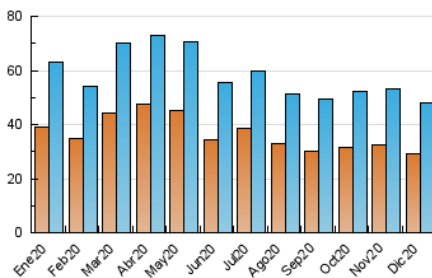

##### 4.1 Por día de la semana (promedio)

N. únicos / Visitas (x 100)

Páginas (x 100)

##### 4.2 Por franja horaria (promedio)

Visitas (x 1000)

Páginas (x 1000)

##### 4.3 Por meses

N. únicos / Visitas (x 1000)

Páginas (x 1000)