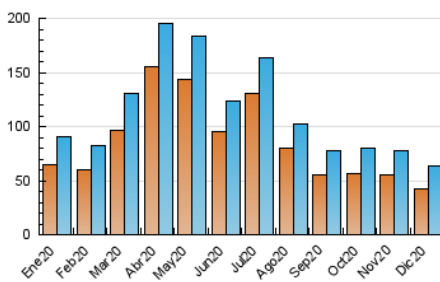

### 3. Por día del mes (Nacional e Internacional)

Día	N. únicos	Visitas	Páginas	Día	N. únicos	Visitas	Páginas	Día	N. únicos	Visitas	Páginas
1	2.216	2.489	3.772	11	1.692	1.950	3.277	21	1.618	1.883	3.159
2	2.437	2.736	4.252	12	1.765	2.010	3.271	22	1.593	1.791	2.870
3	2.162	2.428	3.950	13	1.681	1.947	3.380	23	1.594	1.798	2.841
4	1.912	2.178	3.628	14	1.737	1.979	3.276	24	1.461	1.683	2.661
5	1.729	1.966	3.051	15	1.637	1.908	3.192	25	1.758	1.992	3.130
6	1.844	2.084	3.291	16	1.894	2.175	3.726	26	1.827	2.084	3.175
7	2.062	2.369	3.900	17	1.646	1.887	3.004	27	1.855	2.122	3.505
8	1.988	2.253	3.605	18	1.693	1.949	3.147	28	1.802	2.011	3.405
9	1.888	2.144	3.584	19	1.632	1.896	3.336	29	1.672	1.911	3.349
10	1.793	2.072	3.288	20	1.675	1.907	3.165	30	1.674	1.893	3.207
								31	1.505	1.697	2.883

##### 4.1 Por día de la semana (promedio)

N. únicos / Visitas (x 100)

Páginas (x 100)

##### 4.2 Por franja horaria (promedio)

Visitas (x 1000)

Páginas (x 1000)

##### 4.3 Por meses

N. únicos / Visitas (x 1000)

Páginas (x 1000)