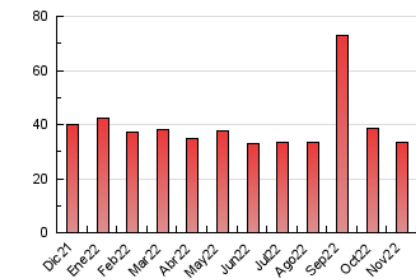

Páginas (x 1000)