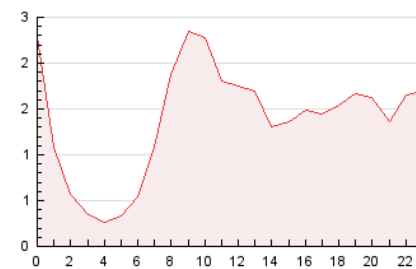

### 3. Por día del mes (Nacional e Internacional)

Día	N. únicos	Visitas	Páginas	Día	N. únicos	Visitas	Páginas	Día	N. únicos	Visitas	Páginas
1	701	828	1.272	11	687	772	1.094	21	685	799	1.247
2	707	802	1.196	12	641	715	1.144	22	763	880	1.333
3	658	750	1.067	13	711	809	1.250	23	709	833	1.251
4	580	673	947	14	700	792	1.279	24	676	775	1.067
5	538	630	968	15	697	797	1.224	25	624	715	1.014
6	596	699	979	16	714	822	1.146	26	558	676	1.033
7	633	716	1.112	17	665	752	1.134	27	647	747	976
8	615	695	999	18	647	754	1.038	28	651	745	1.070
9	651	749	1.115	19	592	672	961	29	639	745	1.071
10	800	923	1.340	20	649	737	1.034	30	675	765	1.061

4. Gráficas (Nacional e Internacional)

4.1 Por día de la semana (promedio)

N. únicos / Visitas (x 100)

Páginas (x 100)

4.2 Por franja horaria (promedio)

Visitas\_ (x 1000)

Páginas (x 1000)

4.3 Por meses