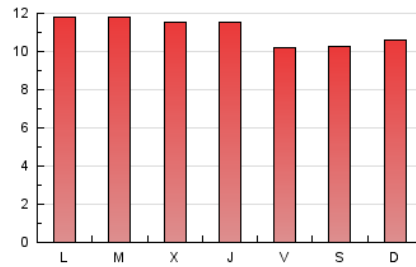

### 3. Por día del mes (Nacional e Internacional)

Día	N. únicos	Visitas	Páginas	Día	N. únicos	Visitas	Páginas	Día	N. únicos	Visitas	Páginas
1	701	828	1.272	11	687	772	1.094	21	685	799	1.247
2	707	802	1.196	12	641	715	1.144	22	763	880	1.333
3	658	750	1.067	13	711	809	1.250	23	709	833	1.251
4	580	673	947	14	700	792	1.279	24	676	775	1.067
5	538	630	968	15	697	797	1.224	25	624	715	1.014
6	596	699	979	16	714	822	1.146	26	558	676	1.033
7	633	716	1.112	17	665	752	1.134	27	647	747	976
8	615	695	999	18	647	754	1.038	28	651	745	1.070
9	651	749	1.115	19	592	672	961	29	639	745	1.071
10	800	923	1.340	20	649	737	1.034	30	675	765	1.061

4. Gráficas (Nacional e Internacional)

4.1 Por día de la semana (promedio)

N. únicos / Visitas (x 100)

Páginas (x 100)

4.2 Por franja horaria (promedio)

Visitas\_ (x 1000)

Páginas (x 1000)

4.3 Por meses