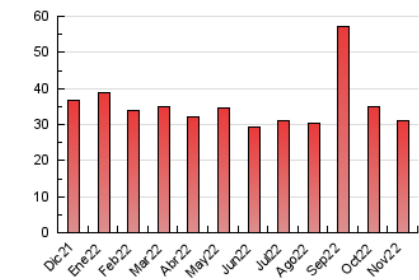

#### 3. Por día del mes (Nacional)

Día	N. únicos	Visitas	Páginas	Día	N. únicos	Visitas	Páginas	Día	N. únicos	Visitas	Páginas
1	642	761	1.188	11	637	720	1.030	21	634	743	1.172
2	643	734	1.095	12	596	669	1.090	22	716	829	1.265
3	583	666	952	13	656	749	1.174	23	655	775	1.173
4	535	624	890	14	640	731	1.203	24	627	726	1.013
5	498	588	917	15	641	738	1.137	25	571	662	945
6	549	650	904	16	643	749	1.062	26	515	633	987
7	576	654	1.020	17	598	683	1.024	27	591	690	903
8	562	636	925	18	592	697	965	28	580	665	974
9	589	681	1.016	19	535	613	888	29	577	680	999
10	737	855	1.241	20	604	690	979	30	608	690	959

##### 4.1 Por día de la semana (promedio)

N. únicos / Visitas (x 100)

Páginas (x 100)

##### 4.2 Por franja horaria (promedio)

Visitas\_\_ (x 1000)

Páginas (x 1000)

##### 4.3 Por meses

N. únicos / Visitas (x 1000)

Páginas (x 1000)