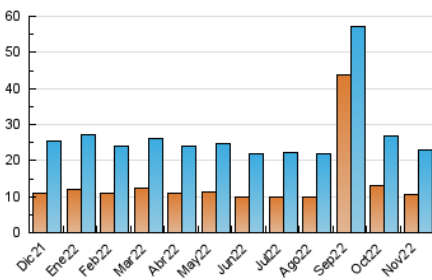

### 3. Por día del mes (Nacional e Internacional)

Día	N. únicos	Visitas	Páginas	Día	N. únicos	Visitas	Páginas	Día	N. únicos	Visitas	Páginas
1	701	828	1.272	11	687	772	1.094	21	685	799	1.247
2	707	802	1.196	12	641	715	1.144	22	763	880	1.333
3	658	750	1.067	13	711	809	1.250	23	709	833	1.251
4	580	673	947	14	700	792	1.279	24	676	775	1.067
5	538	630	968	15	697	797	1.224	25	624	715	1.014
6	596	699	979	16	714	822	1.146	26	558	676	1.033
7	633	716	1.112	17	665	752	1.134	27	647	747	976
8	615	695	999	18	647	754	1.038	28	651	745	1.070
9	651	749	1.115	19	592	672	961	29	639	745	1.071
10	800	923	1.340	20	649	737	1.034	30	675	765	1.061

4. Gráficas (Nacional e Internacional)

4.1 Por día de la semana (promedio)

N. únicos / Visitas (x 100)

Páginas (x 100)

4.2 Por franja horaria (promedio)

Visitas\_ (x 1000)

Páginas (x 1000)

4.3 Por meses

N. únicos / Visitas (x 1000)

Páginas (x 1000)