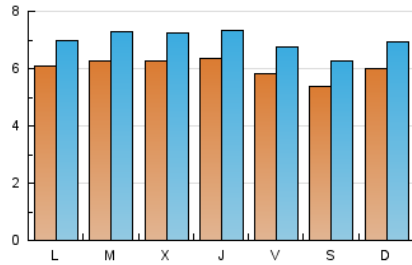

4. Gráficas (Nacional)

4.1 Por día de la semana (promedio)

N. únicos / Visitas (x 100)