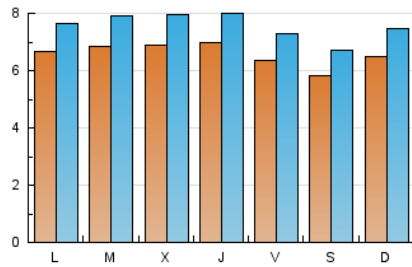

4. Gráficas (Nacional e Internacional)

4.1 Por día de la semana (promedio)

N. únicos / Visitas (x 100)