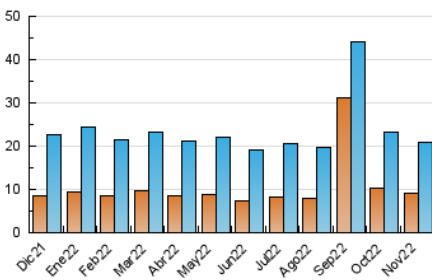

##### 4.1 Por día de la semana (promedio)

N. únicos / Visitas (x 100)

Páginas (x 100)

##### 4.2 Por franja horaria (promedio)

Visitas\_\_ (x 1000)

Páginas (x 1000)

##### 4.3 Por meses

N. únicos / Visitas (x 1000)

Páginas (x 1000)