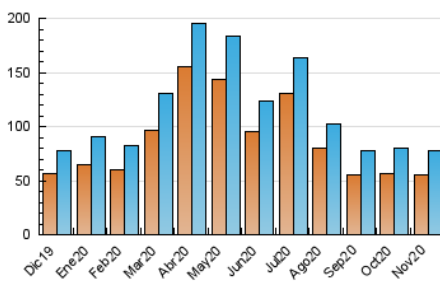

4.3 Por meses

N. únicos / Visitas (x 1000)