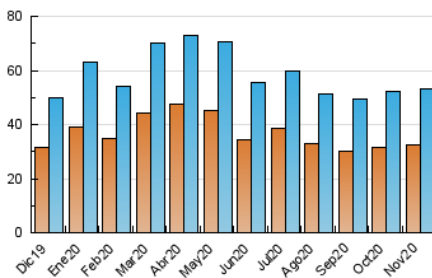

2. Secciones (Nacional)

	PAGINAS	%
HOME	7.726	9.55 %
RESTO	73.206	90.45 %

3. Por día del mes (Nacional)

Día	N. únicos	Visitas	Páginas	Día	N. únicos	Visitas	Páginas	Día	N. únicos	Visitas	Páginas
1	1.420	1.639	2.334	11	1.645	1.896	2.879	21	1.330	1.531	2.257
2	1.499	1.777	2.692	12	1.517	1.778	2.586	22	1.489	1.696	2.783
3	1.452	1.741	2.606	13	1.516	1.776	2.613	23	1.877	2.165	3.076
4	1.500	1.754	2.748	14	1.460	1.710	2.439	24	1.495	1.743	2.753
5	1.604	1.909	2.947	15	1.423	1.695	2.649	25	1.436	1.703	2.698
6	1.551	1.821	2.627	16	1.380	1.635	2.594	26	1.399	1.694	2.793
7	1.359	1.605	2.336	17	1.468	1.705	2.558	27	1.417	1.652	2.495
8	1.449	1.712	2.418	18	1.522	1.788	2.867	28	1.276	1.550	2.495
9	1.645	1.888	2.847	19	1.463	1.718	2.871	29	1.444	1.682	2.821
10	1.561	1.830	2.787	20	1.344	1.564	2.494	30	2.335	2.651	3.869

4. Gráficas (Nacional)

4.1 Por día de la semana (promedio)

N. únicos / Visitas (x 100)

Páginas (x 100)

4.2 Por franja horaria (promedio)

Visitas (x 1000)

Páginas (x 1000)

4.3 Por meses

N. únicos / Visitas (x 1000)

Páginas (x 1000)

5. Observaciones

Este Medio Electrónico de Comunicación ha sido medido por la herramienta Google Analytics de Google

6. Definiciones básicas (Para más información ver Normas Técnicas para el Control de los Medios Electrónicos de Comunicación)

Visita:

Una secuencia ininterrumpida de páginas servidas a un usuario válido. Si dicho usuario no realiza peticiones de páginas en un periodo de tiempo (30 min) la siguiente petición constituirá el inicio de una nueva visita.