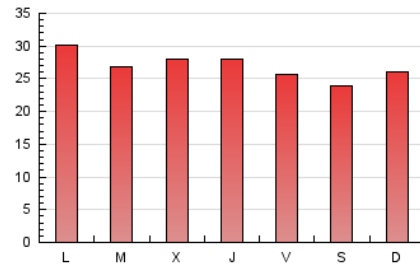

Galiciaé

1. Cifras totales y promedios (Nacional)

MES - AÑO	NAVEGADORES UNICOS	VISITAS	PAGINAS
Noviembre - 2020	32.643	53.008	80.932
PROMEDIO DIARIO	1.509	1.767	2.698
PROMEDIO LUNES-VIERNES	1.554	1.818	2.781
PROMEDIO SABADO-DOMINGO	1.406	1.647	2.504
PAGINAS / VISITAS	1,53		
DURACION MEDIA VISITAS		0:03:29	
DURACION MEDIA PAGINAS		0:06:37	

2. Secciones (Nacional)

	PAGINAS	%
HOME	7.726	9.55 %
RESTO	73.206	90.45 %

3. Por día del mes (Nacional)

Día	N. únicos	Visitas	Páginas	Día	N. únicos	Visitas	Páginas	Día	N. únicos	Visitas	Páginas
1	1.420	1.639	2.334	11	1.645	1.896	2.879	21	1.330	1.531	2.257
2	1.499	1.777	2.692	12	1.517	1.778	2.586	22	1.489	1.696	2.783
3	1.452	1.741	2.606	13	1.516	1.776	2.613	23	1.877	2.165	3.076
4	1.500	1.754	2.748	14	1.460	1.710	2.439	24	1.495	1.743	2.753
5	1.604	1.909	2.947	15	1.423	1.695	2.649	25	1.436	1.703	2.698
6	1.551	1.821	2.627	16	1.380	1.635	2.594	26	1.399	1.694	2.793
7	1.359	1.605	2.336	17	1.468	1.705	2.558	27	1.417	1.652	2.495
8	1.449	1.712	2.418	18	1.522	1.788	2.867	28	1.276	1.550	2.495
9	1.645	1.888	2.847	19	1.463	1.718	2.871	29	1.444	1.682	2.821
10	1.561	1.830	2.787	20	1.344	1.564	2.494	30	2.335	2.651	3.869

4. Gráficas (Nacional)

4.1 Por día de la semana (promedio)

N. únicos / Visitas (x 100)

Páginas (x 100)

4.2 Por franja horaria (promedio)

Visitas (x 1000)

Páginas (x 1000)

4.3 Por meses