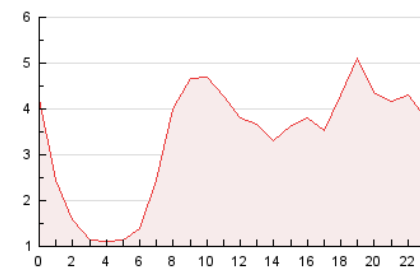

2. Secciones (Nacional)

	PAGINAS	%
HOME	7.726	9.55 %
RESTO	73.206	90.45 %

3. Por día del mes (Nacional)

Día	N. únicos	Visitas	Páginas	Día	N. únicos	Visitas	Páginas	Día	N. únicos	Visitas	Páginas
1	1.420	1.639	2.334	11	1.645	1.896	2.879	21	1.330	1.531	2.257
2	1.499	1.777	2.692	12	1.517	1.778	2.586	22	1.489	1.696	2.783
3	1.452	1.741	2.606	13	1.516	1.776	2.613	23	1.877	2.165	3.076
4	1.500	1.754	2.748	14	1.460	1.710	2.439	24	1.495	1.743	2.753
5	1.604	1.909	2.947	15	1.423	1.695	2.649	25	1.436	1.703	2.698
6	1.551	1.821	2.627	16	1.380	1.635	2.594	26	1.399	1.694	2.793
7	1.359	1.605	2.336	17	1.468	1.705	2.558	27	1.417	1.652	2.495
8	1.449	1.712	2.418	18	1.522	1.788	2.867	28	1.276	1.550	2.495
9	1.645	1.888	2.847	19	1.463	1.718	2.871	29	1.444	1.682	2.821
10	1.561	1.830	2.787	20	1.344	1.564	2.494	30	2.335	2.651	3.869

4. Gráficas (Nacional)

4.1 Por día de la semana (promedio)

N. únicos / Visitas (x 100)

Páginas (x 100)

4.2 Por franja horaria (promedio)

Visitas (x 1000)

Páginas (x 1000)

4.3 Por meses