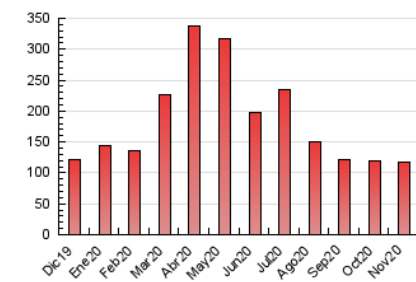

Páginas (x 1000)