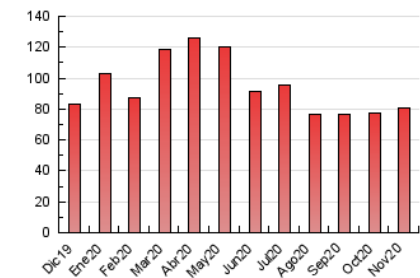

Páginas (x 1000)