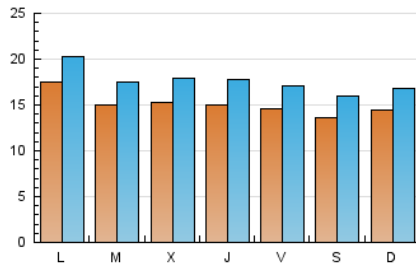

Galiciaé

1. Cifras totales y promedios (Nacional)

MES - AÑO	NAVEGADORES UNICOS	VISITAS	PAGINAS
Noviembre - 2020	32.643	53.008	80.932
PROMEDIO DIARIO	1.509	1.767	2.698
PROMEDIO LUNES-VIERNES	1.554	1.818	2.781
PROMEDIO SABADO-DOMINGO	1.406	1.647	2.504
PAGINAS / VISITAS	1,53		
DURACION MEDIA VISITAS		0:03:29	
DURACION MEDIA PAGINAS		0:06:37	

2. Secciones (Nacional)

	PAGINAS	%
HOME	7.726	9.55 %
RESTO	73.206	90.45 %

3. Por día del mes (Nacional)

Día	N. únicos	Visitas	Páginas	Día	N. únicos	Visitas	Páginas	Día	N. únicos	Visitas	Páginas
1	1.420	1.639	2.334	11	1.645	1.896	2.879	21	1.330	1.531	2.257
2	1.499	1.777	2.692	12	1.517	1.778	2.586	22	1.489	1.696	2.783
3	1.452	1.741	2.606	13	1.516	1.776	2.613	23	1.877	2.165	3.076
4	1.500	1.754	2.748	14	1.460	1.710	2.439	24	1.495	1.743	2.753
5	1.604	1.909	2.947	15	1.423	1.695	2.649	25	1.436	1.703	2.698
6	1.551	1.821	2.627	16	1.380	1.635	2.594	26	1.399	1.694	2.793
7	1.359	1.605	2.336	17	1.468	1.705	2.558	27	1.417	1.652	2.495
8	1.449	1.712	2.418	18	1.522	1.788	2.867	28	1.276	1.550	2.495
9	1.645	1.888	2.847	19	1.463	1.718	2.871	29	1.444	1.682	2.821
10	1.561	1.830	2.787	20	1.344	1.564	2.494	30	2.335	2.651	3.869

4. Gráficas (Nacional)

4.1 Por día de la semana (promedio)

N. únicos / Visitas (x 100)

Páginas (x 100)

4.2 Por franja horaria (promedio)

Visitas (x 1000)

Páginas (x 1000)

4.3 Por meses