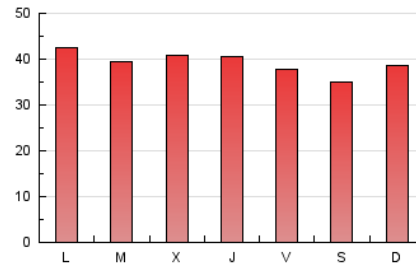

Galiciaé

1. Cifras totales y promedios (Nacional e Internacional)

MES - AÑO	NAVEGADORES UNICOS	VISITAS	PAGINAS
Noviembre - 2020	55.192	77.752	117.930
PROMEDIO DIARIO	2.304	2.592	3.931
PROMEDIO LUNES-VIERNES	2.363	2.658	4.033
PROMEDIO SABADO-DOMINGO	2.167	2.437	3.692
PAGINAS / VISITAS	1,52		
DURACION MEDIA VISITAS	0:03:43		
DURACION MEDIA PAGINAS	0:07:11		

2. Secciones (Nacional e Internacional)

	PAGINAS	%
HOME	9.146	7.76 %
RESTO	108.784	92.24 %

3. Por día del mes (Nacional e Internacional)

Día	N. únicos	Visitas	Páginas	Día	N. únicos	Visitas	Páginas	Día	N. únicos	Visitas	Páginas
1	2.159	2.409	3.496	11	2.469	2.746	4.122	21	2.131	2.348	3.326
2	2.264	2.569	3.837	12	2.359	2.651	3.855	22	2.279	2.522	4.075
3	2.316	2.650	3.921	13	2.311	2.601	3.750	23	2.763	3.090	4.490
4	2.302	2.594	4.175	14	2.149	2.430	3.534	24	2.341	2.617	4.014
5	2.385	2.721	4.318	15	2.202	2.509	3.848	25	2.194	2.487	3.931
6	2.322	2.614	3.891	16	2.171	2.446	3.731	26	2.186	2.509	3.961
7	2.118	2.391	3.502	17	2.359	2.624	3.876	27	2.165	2.426	3.813
8	2.263	2.564	3.795	18	2.387	2.690	4.114	28	2.000	2.305	3.605
9	2.466	2.736	4.128	19	2.238	2.523	4.049	29	2.198	2.456	4.046
10	2.412	2.711	4.005	20	2.086	2.336	3.701	30	3.136	3.477	5.021

4. Gráficas (Nacional e Internacional)

4.1 Por día de la semana (promedio)

N. únicos / Visitas (x 100)

Páginas (x 100)

4.2 Por franja horaria (promedio)

Visitas (x 1000)

Páginas (x 1000)

4.3 Por meses