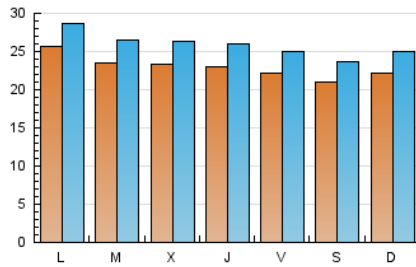

Galiciaé

1. Cifras totales y promedios (Nacional e Internacional)

MES - AÑO	NAVEGADORES UNICOS	VISITAS	PAGINAS
Noviembre - 2020	55.192	77.752	117.930
PROMEDIO DIARIO	2.304	2.592	3.931
PROMEDIO LUNES-VIERNES	2.363	2.658	4.033
PROMEDIO SABADO-DOMINGO	2.167	2.437	3.692
PAGINAS / VISITAS	1,52		
DURACION MEDIA VISITAS	0:03:43		
DURACION MEDIA PAGINAS	0:07:11		

2. Secciones (Nacional e Internacional)

	PAGINAS	%
HOME	9.146	7.76 %
RESTO	108.784	92.24 %

3. Por día del mes (Nacional e Internacional)

Día	N. únicos	Visitas	Páginas	Día	N. únicos	Visitas	Páginas	Día	N. únicos	Visitas	Páginas
1	2.159	2.409	3.496	11	2.469	2.746	4.122	21	2.131	2.348	3.326
2	2.264	2.569	3.837	12	2.359	2.651	3.855	22	2.279	2.522	4.075
3	2.316	2.650	3.921	13	2.311	2.601	3.750	23	2.763	3.090	4.490
4	2.302	2.594	4.175	14	2.149	2.430	3.534	24	2.341	2.617	4.014
5	2.385	2.721	4.318	15	2.202	2.509	3.848	25	2.194	2.487	3.931
6	2.322	2.614	3.891	16	2.171	2.446	3.731	26	2.186	2.509	3.961
7	2.118	2.391	3.502	17	2.359	2.624	3.876	27	2.165	2.426	3.813
8	2.263	2.564	3.795	18	2.387	2.690	4.114	28	2.000	2.305	3.605
9	2.466	2.736	4.128	19	2.238	2.523	4.049	29	2.198	2.456	4.046
10	2.412	2.711	4.005	20	2.086	2.336	3.701	30	3.136	3.477	5.021

4. Gráficas (Nacional e Internacional)

4.1 Por día de la semana (promedio)

N. únicos / Visitas (x 100)

Páginas (x 100)

4.2 Por franja horaria (promedio)

Visitas (x 1000)

Páginas (x 1000)

4.3 Por meses