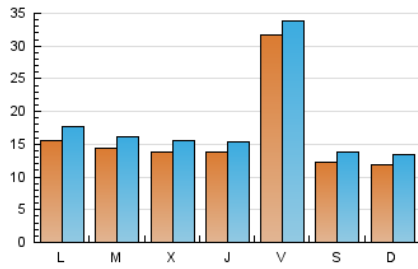

Galiciaé

1. Cifras totales y promedios (Nacional)

MES - AÑO	NAVEGADORES UNICOS	VISITAS	PAGINAS
Noviembre - 2018	36.327	55.315	87.031
PROMEDIO DIARIO	1.663	1.844	2.901
PROMEDIO LUNES-VIERNES	1.827	2.018	3.171
PROMEDIO SABADO-DOMINGO	1.212	1.366	2.158
PAGINAS / VISITAS	1,57		
DURACION MEDIA VISITAS	0:03:54		
DURACION MEDIA PAGINAS	0:06:48		

2. Secciones (Nacional)

	PAGINAS	%
HOME	4.724	5.43 %
RESTO	82.307	94.57 %

3. Por día del mes (Nacional)

Día	N. únicos	Visitas	Páginas	Día	N. únicos	Visitas	Páginas	Día	N. únicos	Visitas	Páginas
1	1.734	1.867	2.661	11	1.113	1.298	1.922	21	1.323	1.511	2.485
2	10.625	11.133	14.621	12	1.259	1.462	2.653	22	1.323	1.497	2.534
3	1.758	1.919	3.020	13	1.387	1.571	2.753	23	1.647	1.814	2.835
4	1.207	1.341	2.031	14	1.508	1.693	3.016	24	1.119	1.242	2.114
5	1.314	1.495	2.492	15	1.294	1.453	2.447	25	1.311	1.488	2.306
6	1.105	1.276	2.219	16	1.061	1.154	1.828	26	1.666	1.873	3.060
7	1.083	1.238	2.310	17	997	1.132	1.909	27	1.852	2.064	3.190
8	1.166	1.340	2.354	18	1.136	1.277	2.083	28	1.593	1.799	2.960
9	1.144	1.321	2.222	19	2.007	2.220	3.387	29	1.370	1.560	2.643
10	1.056	1.229	1.878	20	1.376	1.565	2.645	30	1.353	1.483	2.453

4. Gráficas (Nacional)

4.1 Por día de la semana (promedio)

N. únicos / Visitas (x 100)

Páginas (x 100)

4.2 Por franja horaria (promedio)

Visitas (x 1000)

Páginas (x 1000)

4.3 Por meses