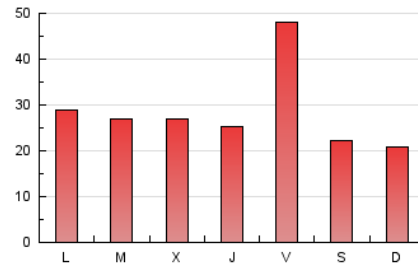

Galiciaé

1. Cifras totales y promedios (Nacional)

MES - AÑO	NAVEGADORES UNICOS	VISITAS	PAGINAS
Noviembre - 2018	36.327	55.315	87.031
PROMEDIO DIARIO	1.663	1.844	2.901
PROMEDIO LUNES-VIERNES	1.827	2.018	3.171
PROMEDIO SABADO-DOMINGO	1.212	1.366	2.158
PAGINAS / VISITAS	1,57		
DURACION MEDIA VISITAS	0:03:54		
DURACION MEDIA PAGINAS	0:06:48		

2. Secciones (Nacional)

	PAGINAS	%
HOME	4.724	5.43 %
RESTO	82.307	94.57 %

3. Por día del mes (Nacional)

Día	N. únicos	Visitas	Páginas	Día	N. únicos	Visitas	Páginas	Día	N. únicos	Visitas	Páginas
1	1.734	1.867	2.661	11	1.113	1.298	1.922	21	1.323	1.511	2.485
2	10.625	11.133	14.621	12	1.259	1.462	2.653	22	1.323	1.497	2.534
3	1.758	1.919	3.020	13	1.387	1.571	2.753	23	1.647	1.814	2.835
4	1.207	1.341	2.031	14	1.508	1.693	3.016	24	1.119	1.242	2.114
5	1.314	1.495	2.492	15	1.294	1.453	2.447	25	1.311	1.488	2.306
6	1.105	1.276	2.219	16	1.061	1.154	1.828	26	1.666	1.873	3.060
7	1.083	1.238	2.310	17	997	1.132	1.909	27	1.852	2.064	3.190
8	1.166	1.340	2.354	18	1.136	1.277	2.083	28	1.593	1.799	2.960
9	1.144	1.321	2.222	19	2.007	2.220	3.387	29	1.370	1.560	2.643
10	1.056	1.229	1.878	20	1.376	1.565	2.645	30	1.353	1.483	2.453

4. Gráficas (Nacional)

4.1 Por día de la semana (promedio)

N. únicos / Visitas (x 100)

Páginas (x 100)

4.2 Por franja horaria (promedio)

Visitas (x 1000)

Páginas (x 1000)

4.3 Por meses