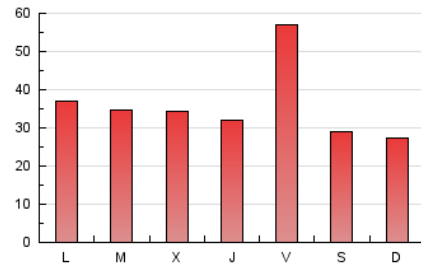

Galiciaé

1. Cifras totales y promedios (Nacional e Internacional)

MES - AÑO	NAVEGADORES UNICOS	VISITAS	PAGINAS
Noviembre - 2018	49.797	73.108	109.451
PROMEDIO DIARIO	2.169	2.437	3.648
PROMEDIO LUNES-VIERNES	2.363	2.639	3.953
PROMEDIO SABADO-DOMINGO	1.634	1.880	2.812
PAGINAS / VISITAS	1,50		
DURACION MEDIA VISITAS	0:03:26		
DURACION MEDIA PAGINAS	0:06:54		

2. Secciones (Nacional e Internacional)

	PAGINAS	%
HOME	5.869	5.36 %
RESTO	103.582	94.64 %

3. Por día del mes (Nacional e Internacional)

Día	N. únicos	Visitas	Páginas	Día	N. únicos	Visitas	Páginas	Día	N. únicos	Visitas	Páginas
1	2.197	2.421	3.383	11	1.516	1.787	2.559	21	1.790	2.070	3.181
2	11.882	12.584	16.512	12	1.851	2.137	3.431	22	1.778	2.029	3.213
3	2.239	2.507	3.866	13	1.951	2.222	3.503	23	2.107	2.347	3.545
4	1.605	1.847	2.669	14	2.067	2.338	3.822	24	1.544	1.736	2.699
5	1.843	2.116	3.283	15	1.780	2.027	3.166	25	1.681	1.959	2.932
6	1.634	1.896	2.987	16	1.544	1.716	2.483	26	2.173	2.446	3.742
7	1.582	1.837	3.034	17	1.448	1.660	2.508	27	2.373	2.659	3.940
8	1.613	1.832	2.928	18	1.584	1.822	2.768	28	2.087	2.374	3.702
9	1.621	1.844	2.917	19	2.623	2.925	4.282	29	1.825	2.092	3.328
10	1.457	1.723	2.495	20	1.873	2.163	3.496	30	1.789	1.992	3.077

4. Gráficas (Nacional e Internacional)

4.1 Por día de la semana (promedio)

N. únicos / Visitas (x 100)

Páginas (x 100)

4.2 Por franja horaria (promedio)

Visitas (x 1000)

Páginas (x 1000)

4.3 Por meses