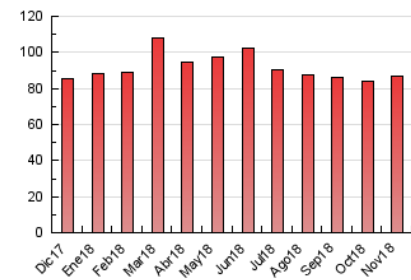

Páginas (x 1000)