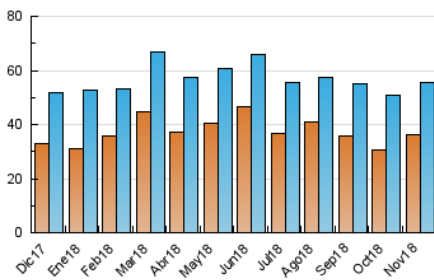

2. Secciones (Nacional)

	PAGINAS	%
HOME	4.724	5.43 %
RESTO	82.307	94.57 %

3. Por día del mes (Nacional)

Día	N. únicos	Visitas	Páginas	Día	N. únicos	Visitas	Páginas	Día	N. únicos	Visitas	Páginas
1	1.734	1.867	2.661	11	1.113	1.298	1.922	21	1.323	1.511	2.485
2	10.625	11.133	14.621	12	1.259	1.462	2.653	22	1.323	1.497	2.534
3	1.758	1.919	3.020	13	1.387	1.571	2.753	23	1.647	1.814	2.835
4	1.207	1.341	2.031	14	1.508	1.693	3.016	24	1.119	1.242	2.114
5	1.314	1.495	2.492	15	1.294	1.453	2.447	25	1.311	1.488	2.306
6	1.105	1.276	2.219	16	1.061	1.154	1.828	26	1.666	1.873	3.060
7	1.083	1.238	2.310	17	997	1.132	1.909	27	1.852	2.064	3.190
8	1.166	1.340	2.354	18	1.136	1.277	2.083	28	1.593	1.799	2.960
9	1.144	1.321	2.222	19	2.007	2.220	3.387	29	1.370	1.560	2.643
10	1.056	1.229	1.878	20	1.376	1.565	2.645	30	1.353	1.483	2.453

4. Gráficas (Nacional)

4.1 Por día de la semana (promedio)

N. únicos / Visitas (x 100)

Páginas (x 100)

4.2 Por franja horaria (promedio)

Visitas (x 1000)

Páginas (x 1000)

4.3 Por meses

N. únicos / Visitas (x 1000)

Páginas (x 1000)

5. Observaciones

Este Medio Electrónico de Comunicación ha sido medido por la herramienta Google Analytics de Google

6. Definiciones básicas (Para más información ver Normas Técnicas para el Control de los Medios Electrónicos de Comunicación)

Visita:

Una secuencia ininterrumpida de páginas servidas a un usuario válido. Si dicho usuario no realiza peticiones de páginas en un periodo de tiempo (30 min) la siguiente petición constituirá el inicio de una nueva visita.