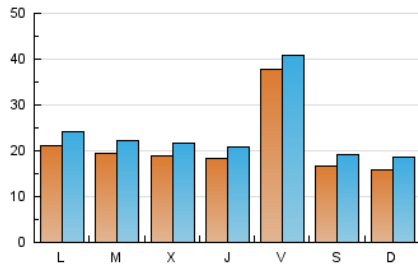

Galiciaé

1. Cifras totales y promedios (Nacional e Internacional)

MES - AÑO	NAVEGADORES UNICOS	VISITAS	PAGINAS
Noviembre - 2018	49.797	73.108	109.451
PROMEDIO DIARIO	2.169	2.437	3.648
PROMEDIO LUNES-VIERNES	2.363	2.639	3.953
PROMEDIO SABADO-DOMINGO	1.634	1.880	2.812
PAGINAS / VISITAS	1,50		
DURACION MEDIA VISITAS	0:03:26		
DURACION MEDIA PAGINAS	0:06:54		

2. Secciones (Nacional e Internacional)

	PAGINAS	%
HOME	5.869	5.36 %
RESTO	103.582	94.64 %

3. Por día del mes (Nacional e Internacional)

Día	N. únicos	Visitas	Páginas	Día	N. únicos	Visitas	Páginas	Día	N. únicos	Visitas	Páginas
1	2.197	2.421	3.383	11	1.516	1.787	2.559	21	1.790	2.070	3.181
2	11.882	12.584	16.512	12	1.851	2.137	3.431	22	1.778	2.029	3.213
3	2.239	2.507	3.866	13	1.951	2.222	3.503	23	2.107	2.347	3.545
4	1.605	1.847	2.669	14	2.067	2.338	3.822	24	1.544	1.736	2.699
5	1.843	2.116	3.283	15	1.780	2.027	3.166	25	1.681	1.959	2.932
6	1.634	1.896	2.987	16	1.544	1.716	2.483	26	2.173	2.446	3.742
7	1.582	1.837	3.034	17	1.448	1.660	2.508	27	2.373	2.659	3.940
8	1.613	1.832	2.928	18	1.584	1.822	2.768	28	2.087	2.374	3.702
9	1.621	1.844	2.917	19	2.623	2.925	4.282	29	1.825	2.092	3.328
10	1.457	1.723	2.495	20	1.873	2.163	3.496	30	1.789	1.992	3.077

4. Gráficas (Nacional e Internacional)

4.1 Por día de la semana (promedio)

N. únicos / Visitas (x 100)

Páginas (x 100)

4.2 Por franja horaria (promedio)

Visitas (x 1000)

Páginas (x 1000)

4.3 Por meses