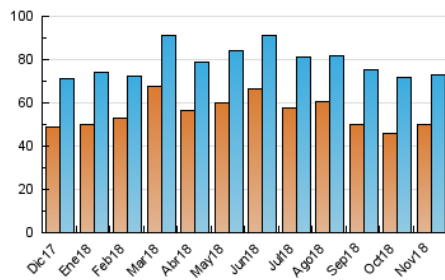

4.3 Por meses

N. únicos / Visitas (x 1000)