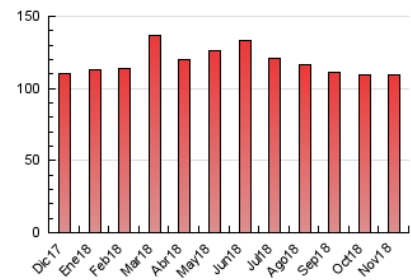

Páginas (x 1000)