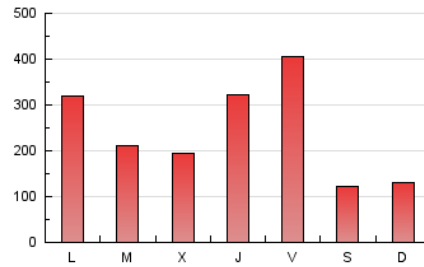

Galiciaé

1. Cifras totales y promedios (Nacional)

MES - AÑO	NAVEGADORES UNICOS	VISITAS	PAGINAS
Octubre - 2025	341.199	432.824	773.264
PROMEDIO DIARIO	13.434	13.752	24.944
PROMEDIO LUNES-VIERNES	15.931	16.300	29.255
PROMEDIO SABADO-DOMINGO	6.256	6.428	12.551
PAGINAS / VISITAS	1,81		
DURACION MEDIA VISITAS	0:00:51		
TIEMPO INTERACCIÓN MEDIO	0:00:25		

2. Secciones (Nacional)

	PAGINAS	%
HOME	2.213	0.29 %
RESTO	771.051	99.71 %

3. Por día del mes (Nacional)

Día	N. únicos	Visitas	Páginas	Día	N. únicos	Visitas	Páginas	Día	N. únicos	Visitas	Páginas
1	3.393	3.480	7.793	11	6.269	6.508	17.275	21	4.484	4.784	10.950
2	7.447	7.772	22.390	12	7.699	7.960	12.689	22	4.634	4.816	11.354
3	11.869	12.083	21.098	13	28.639	29.374	47.230	23	4.840	5.018	10.166
4	2.619	2.699	5.380	14	28.403	29.503	43.992	24	4.831	5.097	12.850
5	1.501	1.542	3.341	15	15.047	15.681	29.745	25	6.048	6.197	11.592
6	4.061	4.213	9.566	16	20.291	21.722	41.722	26	6.339	6.424	11.816
7	5.311	5.529	10.912	17	13.159	13.361	28.017	27	5.188	5.337	14.803
8	2.703	2.932	5.961	18	6.877	7.066	14.380	28	7.552	7.807	18.227
9	6.000	6.328	16.599	19	12.697	13.028	23.935	29	20.457	21.271	42.074
10	13.689	14.872	46.501	20	28.597	29.785	55.696	30	49.262	48.782	70.768
								31	76.556	75.343	94.442

4. Gráficas (Nacional)

4.1 Por día de la semana (promedio)

N. únicos / Visitas (x 100)

Páginas (x 100)

4.2 Por franja horaria (promedio)

Visitas_ (x 1000)

Páginas (x 1000)

4.3 Por meses