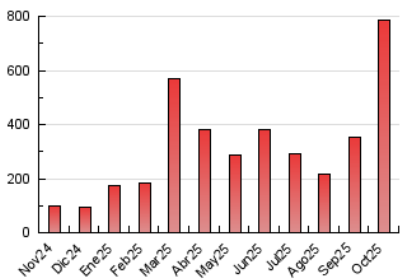

Páginas (x 1000)