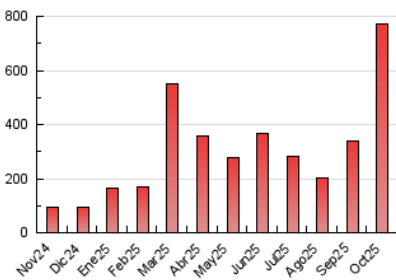

2. Secciones (Nacional)

	PAGINAS	%
HOME	2.213	0.29 %
RESTO	771.051	99.71 %

3. Por día del mes (Nacional)

Día	N. únicos	Visitas	Páginas	Día	N. únicos	Visitas	Páginas	Día	N. únicos	Visitas	Páginas
1	3.393	3.480	7.793	11	6.269	6.508	17.275	21	4.484	4.784	10.950
2	7.447	7.772	22.390	12	7.699	7.960	12.689	22	4.634	4.816	11.354
3	11.869	12.083	21.098	13	28.639	29.374	47.230	23	4.840	5.018	10.166
4	2.619	2.699	5.380	14	28.403	29.503	43.992	24	4.831	5.097	12.850
5	1.501	1.542	3.341	15	15.047	15.681	29.745	25	6.048	6.197	11.592
6	4.061	4.213	9.566	16	20.291	21.722	41.722	26	6.339	6.424	11.816
7	5.311	5.529	10.912	17	13.159	13.361	28.017	27	5.188	5.337	14.803
8	2.703	2.932	5.961	18	6.877	7.066	14.380	28	7.552	7.807	18.227
9	6.000	6.328	16.599	19	12.697	13.028	23.935	29	20.457	21.271	42.074
10	13.689	14.872	46.501	20	28.597	29.785	55.696	30	49.262	48.782	70.768
								31	76.556	75.343	94.442

4. Gráficas (Nacional)

4.1 Por día de la semana (promedio)

N. únicos / Visitas (x 100)

Páginas (x 100)

4.2 Por franja horaria (promedio)

Visitas_ (x 1000)

Páginas (x 1000)

4.3 Por meses

N. únicos / Visitas (x 1000)

Páginas (x 1000)

5. Observaciones

Este Medio Electrónico de Comunicación ha sido medido por la herramienta Google Analytics de Google (GA4).

6. Definiciones básicas (Para más información ver Normas Técnicas para el Control de los Medios Electrónicos de Comunicación)