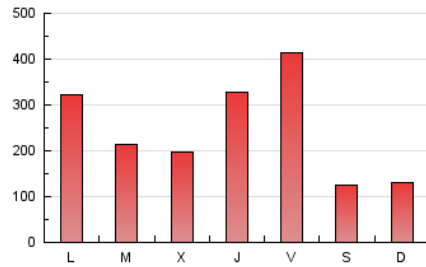

Galiciaé

1. Cifras totales y promedios (Nacional e Internacional)

MES - AÑO	NAVEGADORES UNICOS	VISITAS	PAGINAS
Octubre - 2025	347.625	438.493	787.902
PROMEDIO DIARIO	13.630	13.963	25.416
PROMEDIO LUNES-VIERNES	16.147	16.538	29.782
PROMEDIO SABADO-DOMINGO	6.392	6.562	12.864
PAGINAS / VISITAS	1,82		
DURACION MEDIA VISITAS	0:00:52		
TIEMPO INTERACCIÓN MEDIO	0:00:26		

2. Secciones (Nacional e Internacional)

	PAGINAS	%
HOME	2.458	0.31 %
RESTO	785.444	99.69 %

3. Por día del mes (Nacional e Internacional)

Día	N. únicos	Visitas	Páginas	Día	N. únicos	Visitas	Páginas	Día	N. únicos	Visitas	Páginas
1	3.536	3.658	8.145	11	6.470	6.718	17.757	21	4.636	4.934	11.325
2	7.559	7.901	22.776	12	7.831	8.090	12.977	22	4.796	4.971	11.799
3	12.494	12.759	22.289	13	28.937	29.650	47.933	23	4.967	5.141	10.498
4	2.864	2.883	5.829	14	28.626	29.703	44.476	24	4.931	5.204	13.089
5	1.569	1.612	3.510	15	15.211	15.854	30.229	25	6.158	6.361	11.942
6	4.155	4.305	9.792	16	20.506	21.977	42.305	26	6.468	6.546	12.082
7	5.423	5.663	11.162	17	13.397	13.567	28.455	27	5.282	5.438	15.060
8	2.781	3.019	6.142	18	6.996	7.180	14.626	28	7.683	7.958	18.540
9	6.175	6.504	17.179	19	12.780	13.105	24.191	29	20.664	21.627	42.749
10	13.928	15.085	47.166	20	28.773	30.124	56.329	30	49.589	49.245	71.669
								31	77.336	76.086	95.881

4. Gráficas (Nacional e Internacional)

4.1 Por día de la semana (promedio)

N. únicos / Visitas (x 100)

Páginas (x 100)

4.2 Por franja horaria (promedio)

Visitas_ (x 1000)

Páginas (x 1000)

4.3 Por meses