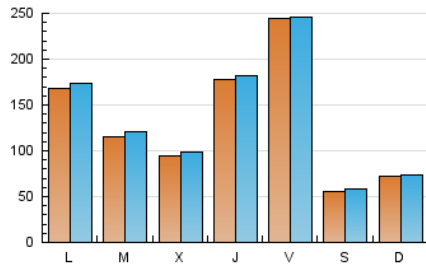

Galiciaé

1. Cifras totales y promedios (Nacional e Internacional)

MES - AÑO	NAVEGADORES UNICOS	VISITAS	PAGINAS
Octubre - 2025	347.625	438.493	787.902
PROMEDIO DIARIO	13.630	13.963	25.416
PROMEDIO LUNES-VIERNES	16.147	16.538	29.782
PROMEDIO SABADO-DOMINGO	6.392	6.562	12.864
PAGINAS / VISITAS	1,82		
DURACION MEDIA VISITAS	0:00:52		
TIEMPO INTERACCIÓN MEDIO	0:00:26		

2. Secciones (Nacional e Internacional)

	PAGINAS	%
HOME	2.458	0.31 %
RESTO	785.444	99.69 %

3. Por día del mes (Nacional e Internacional)

Día	N. únicos	Visitas	Páginas	Día	N. únicos	Visitas	Páginas	Día	N. únicos	Visitas	Páginas
1	3.536	3.658	8.145	11	6.470	6.718	17.757	21	4.636	4.934	11.325
2	7.559	7.901	22.776	12	7.831	8.090	12.977	22	4.796	4.971	11.799
3	12.494	12.759	22.289	13	28.937	29.650	47.933	23	4.967	5.141	10.498
4	2.864	2.883	5.829	14	28.626	29.703	44.476	24	4.931	5.204	13.089
5	1.569	1.612	3.510	15	15.211	15.854	30.229	25	6.158	6.361	11.942
6	4.155	4.305	9.792	16	20.506	21.977	42.305	26	6.468	6.546	12.082
7	5.423	5.663	11.162	17	13.397	13.567	28.455	27	5.282	5.438	15.060
8	2.781	3.019	6.142	18	6.996	7.180	14.626	28	7.683	7.958	18.540
9	6.175	6.504	17.179	19	12.780	13.105	24.191	29	20.664	21.627	42.749
10	13.928	15.085	47.166	20	28.773	30.124	56.329	30	49.589	49.245	71.669
								31	77.336	76.086	95.881

4. Gráficas (Nacional e Internacional)

4.1 Por día de la semana (promedio)

N. únicos / Visitas (x 100)

Páginas (x 100)

4.2 Por franja horaria (promedio)

Visitas_ (x 1000)

Páginas (x 1000)

4.3 Por meses