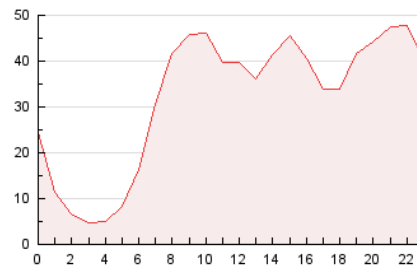

2. Secciones (Nacional)

	PAGINAS	%
HOME	2.213	0.29 %
RESTO	771.051	99.71 %

3. Por día del mes (Nacional)

Día	N. únicos	Visitas	Páginas	Día	N. únicos	Visitas	Páginas	Día	N. únicos	Visitas	Páginas
1	3.393	3.480	7.793	11	6.269	6.508	17.275	21	4.484	4.784	10.950
2	7.447	7.772	22.390	12	7.699	7.960	12.689	22	4.634	4.816	11.354
3	11.869	12.083	21.098	13	28.639	29.374	47.230	23	4.840	5.018	10.166
4	2.619	2.699	5.380	14	28.403	29.503	43.992	24	4.831	5.097	12.850
5	1.501	1.542	3.341	15	15.047	15.681	29.745	25	6.048	6.197	11.592
6	4.061	4.213	9.566	16	20.291	21.722	41.722	26	6.339	6.424	11.816
7	5.311	5.529	10.912	17	13.159	13.361	28.017	27	5.188	5.337	14.803
8	2.703	2.932	5.961	18	6.877	7.066	14.380	28	7.552	7.807	18.227
9	6.000	6.328	16.599	19	12.697	13.028	23.935	29	20.457	21.271	42.074
10	13.689	14.872	46.501	20	28.597	29.785	55.696	30	49.262	48.782	70.768
								31	76.556	75.343	94.442

4. Gráficas (Nacional)

4.1 Por día de la semana (promedio)

N. únicos / Visitas (x 100)

Páginas (x 100)

4.2 Por franja horaria (promedio)

Visitas_ (x 1000)

Páginas (x 1000)

4.3 Por meses

N. únicos / Visitas (x 1000)

Páginas (x 1000)

5. Observaciones

Este Medio Electrónico de Comunicación ha sido medido por la herramienta Google Analytics de Google (GA4).

6. Definiciones básicas (Para más información ver Normas Técnicas para el Control de los Medios Electrónicos de Comunicación)