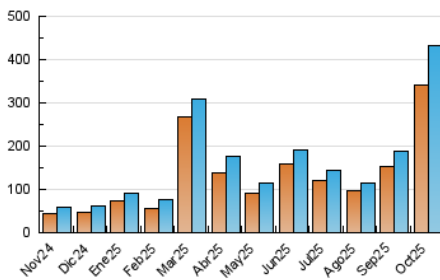

2. Secciones (Nacional)

	PAGINAS	%
HOME	2.213	0.29 %
RESTO	771.051	99.71 %

3. Por día del mes (Nacional)

Día	N. únicos	Visitas	Páginas	Día	N. únicos	Visitas	Páginas	Día	N. únicos	Visitas	Páginas
1	3.393	3.480	7.793	11	6.269	6.508	17.275	21	4.484	4.784	10.950
2	7.447	7.772	22.390	12	7.699	7.960	12.689	22	4.634	4.816	11.354
3	11.869	12.083	21.098	13	28.639	29.374	47.230	23	4.840	5.018	10.166
4	2.619	2.699	5.380	14	28.403	29.503	43.992	24	4.831	5.097	12.850
5	1.501	1.542	3.341	15	15.047	15.681	29.745	25	6.048	6.197	11.592
6	4.061	4.213	9.566	16	20.291	21.722	41.722	26	6.339	6.424	11.816
7	5.311	5.529	10.912	17	13.159	13.361	28.017	27	5.188	5.337	14.803
8	2.703	2.932	5.961	18	6.877	7.066	14.380	28	7.552	7.807	18.227
9	6.000	6.328	16.599	19	12.697	13.028	23.935	29	20.457	21.271	42.074
10	13.689	14.872	46.501	20	28.597	29.785	55.696	30	49.262	48.782	70.768
								31	76.556	75.343	94.442

4. Gráficas (Nacional)

4.1 Por día de la semana (promedio)

N. únicos / Visitas (x 100)

Páginas (x 100)

4.2 Por franja horaria (promedio)

Visitas_ (x 1000)

Páginas (x 1000)

4.3 Por meses

N. únicos / Visitas (x 1000)

Páginas (x 1000)

5. Observaciones

Este Medio Electrónico de Comunicación ha sido medido por la herramienta Google Analytics de Google (GA4).

6. Definiciones básicas (Para más información ver Normas Técnicas para el Control de los Medios Electrónicos de Comunicación)

Visita:

Una secuencia ininterrumpida de páginas servidas a un usuario válido. Si dicho usuario no realiza peticiones de páginas en un periodo de tiempo (30 min) la siguiente petición constituirá el inicio de una nueva visita.