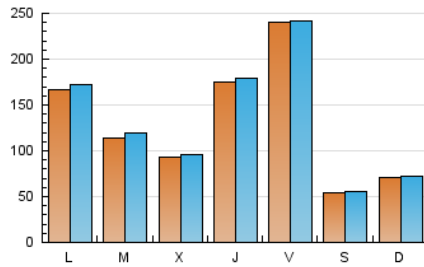

Galiciaé

1. Cifras totales y promedios (Nacional)

MES - AÑO	NAVEGADORES UNICOS	VISITAS	PAGINAS
Octubre - 2025	341.199	432.824	773.264
PROMEDIO DIARIO	13.434	13.752	24.944
PROMEDIO LUNES-VIERNES	15.931	16.300	29.255
PROMEDIO SABADO-DOMINGO	6.256	6.428	12.551
PAGINAS / VISITAS	1,81		
DURACION MEDIA VISITAS	0:00:51		
TIEMPO INTERACCIÓN MEDIO	0:00:25		

2. Secciones (Nacional)

	PAGINAS	%
HOME	2.213	0.29 %
RESTO	771.051	99.71 %

3. Por día del mes (Nacional)

Día	N. únicos	Visitas	Páginas	Día	N. únicos	Visitas	Páginas	Día	N. únicos	Visitas	Páginas
1	3.393	3.480	7.793	11	6.269	6.508	17.275	21	4.484	4.784	10.950
2	7.447	7.772	22.390	12	7.699	7.960	12.689	22	4.634	4.816	11.354
3	11.869	12.083	21.098	13	28.639	29.374	47.230	23	4.840	5.018	10.166
4	2.619	2.699	5.380	14	28.403	29.503	43.992	24	4.831	5.097	12.850
5	1.501	1.542	3.341	15	15.047	15.681	29.745	25	6.048	6.197	11.592
6	4.061	4.213	9.566	16	20.291	21.722	41.722	26	6.339	6.424	11.816
7	5.311	5.529	10.912	17	13.159	13.361	28.017	27	5.188	5.337	14.803
8	2.703	2.932	5.961	18	6.877	7.066	14.380	28	7.552	7.807	18.227
9	6.000	6.328	16.599	19	12.697	13.028	23.935	29	20.457	21.271	42.074
10	13.689	14.872	46.501	20	28.597	29.785	55.696	30	49.262	48.782	70.768
								31	76.556	75.343	94.442

4. Gráficas (Nacional)

4.1 Por día de la semana (promedio)

N. únicos / Visitas (x 100)

Páginas (x 100)

4.2 Por franja horaria (promedio)

Visitas_ (x 1000)

Páginas (x 1000)

4.3 Por meses