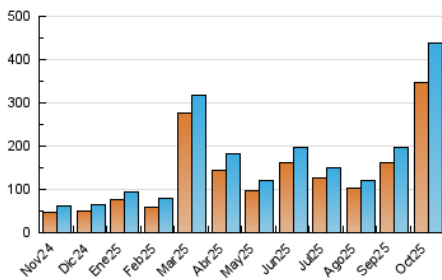

4.3 Por meses

N. únicos / Visitas (x 1000)