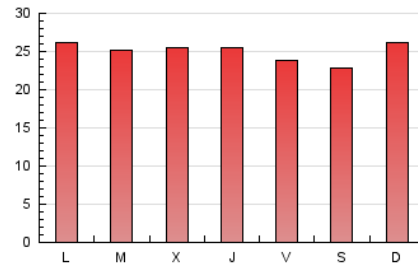

Galiciaé

1. Cifras totales y promedios (Nacional)

MES - AÑO	NAVEGADORES UNICOS	VISITAS	PAGINAS
Octubre - 2020	31.577	52.398	77.227
PROMEDIO DIARIO	1.444	1.690	2.491
PROMEDIO LUNES-VIERNES	1.446	1.695	2.518
PROMEDIO SABADO-DOMINGO	1.439	1.679	2.426
PAGINAS / VISITAS	1,47		
DURACION MEDIA VISITAS		0:03:12	
DURACION MEDIA PAGINAS		0:06:45	

2. Secciones (Nacional)

	PAGINAS	%
HOME	6.593	8.54 %
RESTO	70.634	91.46 %

3. Por día del mes (Nacional)

Día	N. únicos	Visitas	Páginas	Día	N. únicos	Visitas	Páginas	Día	N. únicos	Visitas	Páginas
1	1.465	1.696	2.692	11	1.284	1.524	2.214	21	1.472	1.716	2.614
2	1.266	1.505	2.214	12	1.440	1.697	2.460	22	1.443	1.714	2.624
3	1.385	1.620	2.258	13	1.637	1.871	2.845	23	1.375	1.639	2.389
4	1.972	2.236	3.040	14	1.433	1.723	2.612	24	1.306	1.544	2.282
5	1.458	1.714	2.607	15	1.360	1.604	2.374	25	1.427	1.682	2.487
6	1.427	1.695	2.432	16	1.350	1.582	2.229	26	1.448	1.696	2.462
7	1.443	1.666	2.390	17	1.265	1.507	2.270	27	1.427	1.665	2.366
8	1.381	1.607	2.281	18	1.626	1.862	2.694	28	1.453	1.721	2.607
9	1.291	1.496	2.198	19	1.676	1.948	2.940	29	1.661	1.914	2.781
10	1.265	1.471	2.168	20	1.431	1.681	2.427	30	1.474	1.738	2.849
								31	1.425	1.664	2.421

4. Gráficas (Nacional)

4.1 Por día de la semana (promedio)

N. únicos / Visitas (x 100)

Páginas (x 100)

4.2 Por franja horaria (promedio)

Visitas (x 1000)

Páginas (x 1000)

4.3 Por meses