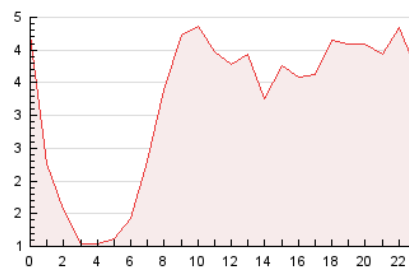

2. Secciones (Nacional)

	PAGINAS	%
HOME	6.593	8.54 %
RESTO	70.634	91.46 %

3. Por día del mes (Nacional)

Día	N. únicos	Visitas	Páginas	Día	N. únicos	Visitas	Páginas	Día	N. únicos	Visitas	Páginas
1	1.465	1.696	2.692	11	1.284	1.524	2.214	21	1.472	1.716	2.614
2	1.266	1.505	2.214	12	1.440	1.697	2.460	22	1.443	1.714	2.624
3	1.385	1.620	2.258	13	1.637	1.871	2.845	23	1.375	1.639	2.389
4	1.972	2.236	3.040	14	1.433	1.723	2.612	24	1.306	1.544	2.282
5	1.458	1.714	2.607	15	1.360	1.604	2.374	25	1.427	1.682	2.487
6	1.427	1.695	2.432	16	1.350	1.582	2.229	26	1.448	1.696	2.462
7	1.443	1.666	2.390	17	1.265	1.507	2.270	27	1.427	1.665	2.366
8	1.381	1.607	2.281	18	1.626	1.862	2.694	28	1.453	1.721	2.607
9	1.291	1.496	2.198	19	1.676	1.948	2.940	29	1.661	1.914	2.781
10	1.265	1.471	2.168	20	1.431	1.681	2.427	30	1.474	1.738	2.849
								31	1.425	1.664	2.421

4. Gráficas (Nacional)

4.1 Por día de la semana (promedio)

N. únicos / Visitas (x 100)

Páginas (x 100)

4.2 Por franja horaria (promedio)

Visitas (x 1000)

Páginas (x 1000)

4.3 Por meses