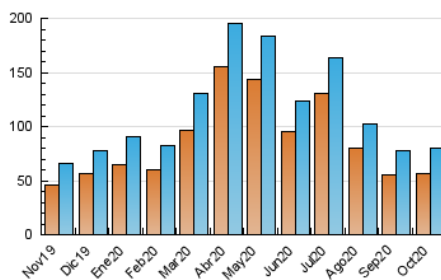

4.3 Por meses

N. únicos / Visitas (x 1000)