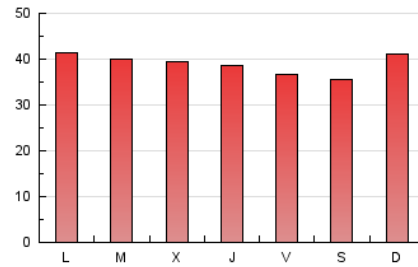

Galiciaé

1. Cifras totales y promedios (Nacional e Internacional)

MES - AÑO	NAVEGADORES UNICOS	VISITAS	PAGINAS
Octubre - 2020	56.455	79.570	120.320
PROMEDIO DIARIO	2.284	2.567	3.881
PROMEDIO LUNES-VIERNES	2.291	2.577	3.909
PROMEDIO SABADO-DOMINGO	2.266	2.542	3.814
PAGINAS / VISITAS	1,51		
DURACION MEDIA VISITAS	0:03:41		
DURACION MEDIA PAGINAS	0:07:11		

2. Secciones (Nacional e Internacional)

	PAGINAS	%
HOME	8.118	6.75 %
RESTO	112.202	93.25 %

3. Por día del mes (Nacional e Internacional)

Día	N. únicos	Visitas	Páginas	Día	N. únicos	Visitas	Páginas	Día	N. únicos	Visitas	Páginas
1	2.259	2.527	3.998	11	2.131	2.416	3.811	21	2.314	2.588	3.944
2	2.024	2.300	3.601	12	2.354	2.658	4.151	22	2.186	2.488	3.753
3	2.163	2.437	3.574	13	2.622	2.890	4.445	23	2.169	2.463	3.600
4	2.899	3.201	4.500	14	2.422	2.749	4.242	24	2.094	2.368	3.421
5	2.388	2.679	4.121	15	2.251	2.542	3.828	25	2.318	2.626	4.034
6	2.339	2.645	4.023	16	2.117	2.389	3.424	26	2.324	2.610	3.851
7	2.257	2.521	3.764	17	2.078	2.350	3.451	27	2.254	2.540	3.752
8	2.226	2.487	3.766	18	2.497	2.760	4.151	28	2.232	2.532	3.864
9	2.133	2.380	3.619	19	2.586	2.905	4.458	29	2.393	2.672	3.981
10	2.055	2.294	3.577	20	2.329	2.613	3.777	30	2.227	2.513	4.030
								31	2.157	2.427	3.809

4. Gráficas (Nacional e Internacional)

4.1 Por día de la semana (promedio)

N. únicos / Visitas (x 100)

Páginas (x 100)

4.2 Por franja horaria (promedio)

Visitas (x 1000)

Páginas (x 1000)

4.3 Por meses