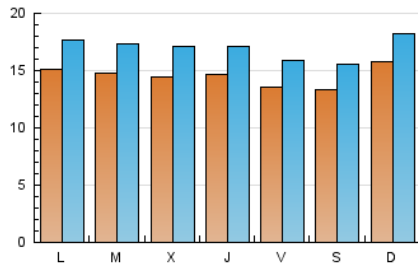

Galiciaé

1. Cifras totales y promedios (Nacional)

MES - AÑO	NAVEGADORES UNICOS	VISITAS	PAGINAS
Octubre - 2020	31.577	52.398	77.227
PROMEDIO DIARIO	1.444	1.690	2.491
PROMEDIO LUNES-VIERNES	1.446	1.695	2.518
PROMEDIO SABADO-DOMINGO	1.439	1.679	2.426
PAGINAS / VISITAS	1,47		
DURACION MEDIA VISITAS		0:03:12	
DURACION MEDIA PAGINAS		0:06:45	

2. Secciones (Nacional)

	PAGINAS	%
HOME	6.593	8.54 %
RESTO	70.634	91.46 %

3. Por día del mes (Nacional)

Día	N. únicos	Visitas	Páginas	Día	N. únicos	Visitas	Páginas	Día	N. únicos	Visitas	Páginas
1	1.465	1.696	2.692	11	1.284	1.524	2.214	21	1.472	1.716	2.614
2	1.266	1.505	2.214	12	1.440	1.697	2.460	22	1.443	1.714	2.624
3	1.385	1.620	2.258	13	1.637	1.871	2.845	23	1.375	1.639	2.389
4	1.972	2.236	3.040	14	1.433	1.723	2.612	24	1.306	1.544	2.282
5	1.458	1.714	2.607	15	1.360	1.604	2.374	25	1.427	1.682	2.487
6	1.427	1.695	2.432	16	1.350	1.582	2.229	26	1.448	1.696	2.462
7	1.443	1.666	2.390	17	1.265	1.507	2.270	27	1.427	1.665	2.366
8	1.381	1.607	2.281	18	1.626	1.862	2.694	28	1.453	1.721	2.607
9	1.291	1.496	2.198	19	1.676	1.948	2.940	29	1.661	1.914	2.781
10	1.265	1.471	2.168	20	1.431	1.681	2.427	30	1.474	1.738	2.849
								31	1.425	1.664	2.421

4. Gráficas (Nacional)

4.1 Por día de la semana (promedio)

N. únicos / Visitas (x 100)

Páginas (x 100)

4.2 Por franja horaria (promedio)

Visitas (x 1000)

Páginas (x 1000)

4.3 Por meses