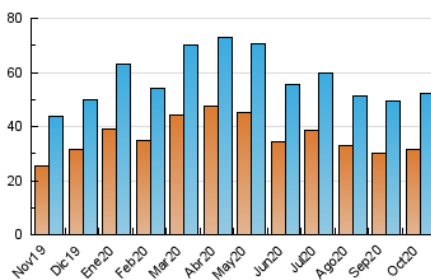

2. Secciones (Nacional)

	PAGINAS	%
HOME	6.593	8.54 %
RESTO	70.634	91.46 %

3. Por día del mes (Nacional)

Día	N. únicos	Visitas	Páginas	Día	N. únicos	Visitas	Páginas	Día	N. únicos	Visitas	Páginas
1	1.465	1.696	2.692	11	1.284	1.524	2.214	21	1.472	1.716	2.614
2	1.266	1.505	2.214	12	1.440	1.697	2.460	22	1.443	1.714	2.624
3	1.385	1.620	2.258	13	1.637	1.871	2.845	23	1.375	1.639	2.389
4	1.972	2.236	3.040	14	1.433	1.723	2.612	24	1.306	1.544	2.282
5	1.458	1.714	2.607	15	1.360	1.604	2.374	25	1.427	1.682	2.487
6	1.427	1.695	2.432	16	1.350	1.582	2.229	26	1.448	1.696	2.462
7	1.443	1.666	2.390	17	1.265	1.507	2.270	27	1.427	1.665	2.366
8	1.381	1.607	2.281	18	1.626	1.862	2.694	28	1.453	1.721	2.607
9	1.291	1.496	2.198	19	1.676	1.948	2.940	29	1.661	1.914	2.781
10	1.265	1.471	2.168	20	1.431	1.681	2.427	30	1.474	1.738	2.849
								31	1.425	1.664	2.421

4. Gráficas (Nacional)

4.1 Por día de la semana (promedio)

N. únicos / Visitas (x 100)

Páginas (x 100)

4.2 Por franja horaria (promedio)

Visitas (x 1000)

Páginas (x 1000)

4.3 Por meses

N. únicos / Visitas (x 1000)

Páginas (x 1000)

5. Observaciones

Este Medio Electrónico de Comunicación ha sido medido por la herramienta Google Analytics de Google

6. Definiciones básicas (Para más información ver Normas Técnicas para el Control de los Medios Electrónicos de Comunicación)

Visita:

Una secuencia ininterrumpida de páginas servidas a un usuario válido. Si dicho usuario no realiza peticiones de páginas en un periodo de tiempo (30 min) la siguiente petición constituirá el inicio de una nueva visita.