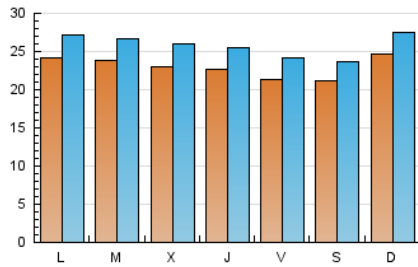

Galiciaé

1. Cifras totales y promedios (Nacional e Internacional)

MES - AÑO	NAVEGADORES UNICOS	VISITAS	PAGINAS
Octubre - 2020	56.455	79.570	120.320
PROMEDIO DIARIO	2.284	2.567	3.881
PROMEDIO LUNES-VIERNES	2.291	2.577	3.909
PROMEDIO SABADO-DOMINGO	2.266	2.542	3.814
PAGINAS / VISITAS	1,51		
DURACION MEDIA VISITAS	0:03:41		
DURACION MEDIA PAGINAS	0:07:11		

2. Secciones (Nacional e Internacional)

	PAGINAS	%
HOME	8.118	6.75 %
RESTO	112.202	93.25 %

3. Por día del mes (Nacional e Internacional)

Día	N. únicos	Visitas	Páginas	Día	N. únicos	Visitas	Páginas	Día	N. únicos	Visitas	Páginas
1	2.259	2.527	3.998	11	2.131	2.416	3.811	21	2.314	2.588	3.944
2	2.024	2.300	3.601	12	2.354	2.658	4.151	22	2.186	2.488	3.753
3	2.163	2.437	3.574	13	2.622	2.890	4.445	23	2.169	2.463	3.600
4	2.899	3.201	4.500	14	2.422	2.749	4.242	24	2.094	2.368	3.421
5	2.388	2.679	4.121	15	2.251	2.542	3.828	25	2.318	2.626	4.034
6	2.339	2.645	4.023	16	2.117	2.389	3.424	26	2.324	2.610	3.851
7	2.257	2.521	3.764	17	2.078	2.350	3.451	27	2.254	2.540	3.752
8	2.226	2.487	3.766	18	2.497	2.760	4.151	28	2.232	2.532	3.864
9	2.133	2.380	3.619	19	2.586	2.905	4.458	29	2.393	2.672	3.981
10	2.055	2.294	3.577	20	2.329	2.613	3.777	30	2.227	2.513	4.030
								31	2.157	2.427	3.809

4. Gráficas (Nacional e Internacional)

4.1 Por día de la semana (promedio)

N. únicos / Visitas (x 100)

Páginas (x 100)

4.2 Por franja horaria (promedio)

Visitas (x 1000)

Páginas (x 1000)

4.3 Por meses