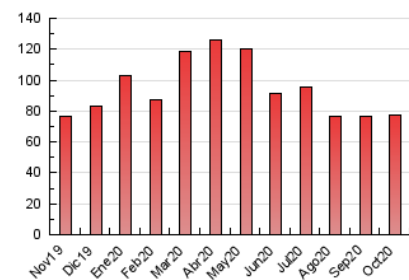

Galiciaé

1. Cifras totales y promedios (Nacional)

MES - AÑO	NAVEGADORES UNICOS	VISITAS	PAGINAS
Octubre - 2020	31.577	52.398	77.227
PROMEDIO DIARIO	1.444	1.690	2.491
PROMEDIO LUNES-VIERNES	1.446	1.695	2.518
PROMEDIO SABADO-DOMINGO	1.439	1.679	2.426
PAGINAS / VISITAS	1,47		
DURACION MEDIA VISITAS		0:03:12	
DURACION MEDIA PAGINAS		0:06:45	

2. Secciones (Nacional)

	PAGINAS	%
HOME	6.593	8.54 %
RESTO	70.634	91.46 %

3. Por día del mes (Nacional)

Día	N. únicos	Visitas	Páginas	Día	N. únicos	Visitas	Páginas	Día	N. únicos	Visitas	Páginas
1	1.465	1.696	2.692	11	1.284	1.524	2.214	21	1.472	1.716	2.614
2	1.266	1.505	2.214	12	1.440	1.697	2.460	22	1.443	1.714	2.624
3	1.385	1.620	2.258	13	1.637	1.871	2.845	23	1.375	1.639	2.389
4	1.972	2.236	3.040	14	1.433	1.723	2.612	24	1.306	1.544	2.282
5	1.458	1.714	2.607	15	1.360	1.604	2.374	25	1.427	1.682	2.487
6	1.427	1.695	2.432	16	1.350	1.582	2.229	26	1.448	1.696	2.462
7	1.443	1.666	2.390	17	1.265	1.507	2.270	27	1.427	1.665	2.366
8	1.381	1.607	2.281	18	1.626	1.862	2.694	28	1.453	1.721	2.607
9	1.291	1.496	2.198	19	1.676	1.948	2.940	29	1.661	1.914	2.781
10	1.265	1.471	2.168	20	1.431	1.681	2.427	30	1.474	1.738	2.849
								31	1.425	1.664	2.421

4. Gráficas (Nacional)

4.1 Por día de la semana (promedio)

N. únicos / Visitas (x 100)

Páginas (x 100)

4.2 Por franja horaria (promedio)

Visitas (x 1000)

Páginas (x 1000)

4.3 Por meses

N. únicos / Visitas (x 1000)

Páginas (x 1000)

5. Observaciones

Este Medio Electrónico de Comunicación ha sido medido por la herramienta Google Analytics de Google

6. Definiciones básicas (Para más información ver Normas Técnicas para el Control de los Medios Electrónicos de Comunicación)