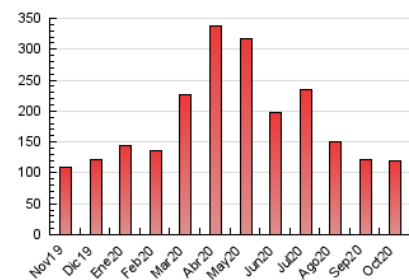

Páginas (x 1000)