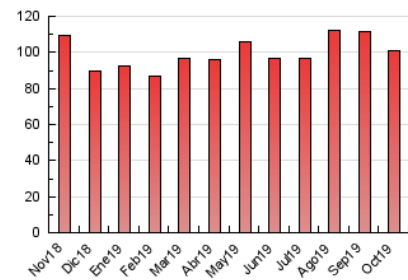

Páginas (x 1000)