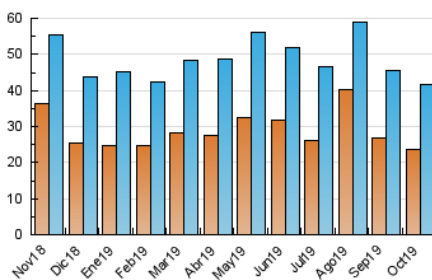

2. Secciones (Nacional)

	PAGINAS	%
HOME	5.710	7.83 %
RESTO	67.243	92.17 %

3. Por día del mes (Nacional)

Día	N. únicos	Visitas	Páginas	Día	N. únicos	Visitas	Páginas	Día	N. únicos	Visitas	Páginas
1	1.130	1.295	2.301	11	1.123	1.281	2.160	21	1.231	1.384	2.605
2	1.705	1.858	2.873	12	1.038	1.187	2.020	22	1.567	1.757	3.458
3	1.280	1.420	2.341	13	1.110	1.317	2.193	23	1.514	1.698	3.108
4	1.043	1.183	1.975	14	1.118	1.291	2.312	24	1.460	1.624	2.914
5	894	1.044	1.701	15	1.123	1.295	2.666	25	1.061	1.185	2.021
6	1.035	1.194	1.929	16	1.094	1.255	2.344	26	896	1.036	1.690
7	1.123	1.297	2.350	17	1.217	1.383	2.651	27	1.205	1.348	2.083
8	1.243	1.421	2.467	18	1.119	1.270	2.197	28	1.160	1.305	2.094
9	1.400	1.588	2.719	19	920	1.056	1.758	29	1.124	1.249	2.232
10	1.351	1.478	2.560	20	980	1.149	1.889	30	1.246	1.433	2.566
								31	1.283	1.465	2.776

4. Gráficas (Nacional)

4.1 Por día de la semana (promedio)

N. únicos / Visitas (x 100)

Páginas (x 100)

4.2 Por franja horaria (promedio)

Visitas (x 1000)

Páginas (x 1000)

4.3 Por meses

N. únicos / Visitas (x 1000)

Páginas (x 1000)

5. Observaciones

Este Medio Electrónico de Comunicación ha sido medido por la herramienta Google Analytics de Google

6. Definiciones básicas (Para más información ver Normas Técnicas para el Control de los Medios Electrónicos de Comunicación)

Visita:

Una secuencia ininterrumpida de páginas servidas a un usuario válido. Si dicho usuario no realiza peticiones de páginas en un periodo de tiempo (30 min) la siguiente petición constituirá el inicio de una nueva visita.