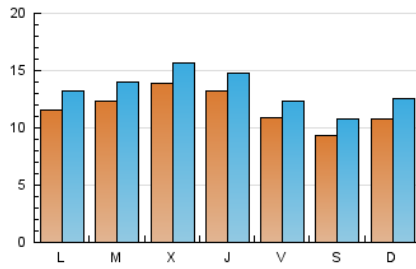

Galiciaé

1. Cifras totales y promedios (Nacional)

MES - AÑO	NAVEGADORES UNICOS	VISITAS	PAGINAS
Octubre - 2019	23.679	41.746	72.953
PROMEDIO DIARIO	1.187	1.347	2.353
PROMEDIO LUNES-VIERNES	1.248	1.409	2.508
PROMEDIO SABADO-DOMINGO	1.010	1.166	1.908
PAGINAS / VISITAS	1,75		
DURACION MEDIA VISITAS	0:03:55		
DURACION MEDIA PAGINAS	0:05:14		

2. Secciones (Nacional)

	PAGINAS	%
HOME	5.710	7.83 %
RESTO	67.243	92.17 %

3. Por día del mes (Nacional)

Día	N. únicos	Visitas	Páginas	Día	N. únicos	Visitas	Páginas	Día	N. únicos	Visitas	Páginas
1	1.130	1.295	2.301	11	1.123	1.281	2.160	21	1.231	1.384	2.605
2	1.705	1.858	2.873	12	1.038	1.187	2.020	22	1.567	1.757	3.458
3	1.280	1.420	2.341	13	1.110	1.317	2.193	23	1.514	1.698	3.108
4	1.043	1.183	1.975	14	1.118	1.291	2.312	24	1.460	1.624	2.914
5	894	1.044	1.701	15	1.123	1.295	2.666	25	1.061	1.185	2.021
6	1.035	1.194	1.929	16	1.094	1.255	2.344	26	896	1.036	1.690
7	1.123	1.297	2.350	17	1.217	1.383	2.651	27	1.205	1.348	2.083
8	1.243	1.421	2.467	18	1.119	1.270	2.197	28	1.160	1.305	2.094
9	1.400	1.588	2.719	19	920	1.056	1.758	29	1.124	1.249	2.232
10	1.351	1.478	2.560	20	980	1.149	1.889	30	1.246	1.433	2.566
								31	1.283	1.465	2.776

4. Gráficas (Nacional)

4.1 Por día de la semana (promedio)

N. únicos / Visitas (x 100)

Páginas (x 100)

4.2 Por franja horaria (promedio)

Visitas (x 1000)

Páginas (x 1000)

4.3 Por meses