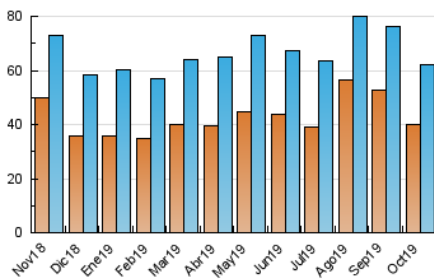

4.3 Por meses

N. únicos / Visitas (x 1000)