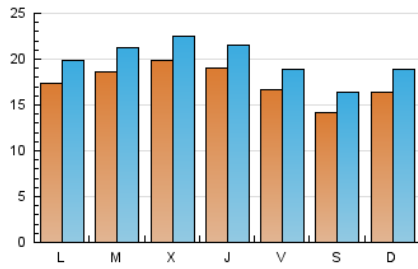

Galiciaé

1. Cifras totales y promedios (Nacional e Internacional)

MES - AÑO	NAVEGADORES UNICOS	VISITAS	PAGINAS
Octubre - 2019	39.869	62.317	101.055
PROMEDIO DIARIO	1.759	2.010	3.260
PROMEDIO LUNES-VIERNES	1.841	2.094	3.453
PROMEDIO SABADO-DOMINGO	1.523	1.769	2.705
PAGINAS / VISITAS	1,62		
DURACION MEDIA VISITAS	0:03:13		
DURACION MEDIA PAGINAS	0:05:11		

2. Secciones (Nacional e Internacional)

	PAGINAS	%
HOME	6.814	6.74 %
RESTO	94.241	93.26 %

3. Por día del mes (Nacional e Internacional)

Día	N. únicos	Visitas	Páginas	Día	N. únicos	Visitas	Páginas	Día	N. únicos	Visitas	Páginas
1	1.655	1.914	3.193	11	1.657	1.919	2.961	21	1.878	2.103	3.524
2	2.190	2.431	3.580	12	1.455	1.718	2.755	22	2.340	2.625	4.607
3	1.898	2.115	3.197	13	1.604	1.924	3.054	23	2.159	2.419	4.202
4	1.687	1.920	2.979	14	1.635	1.933	3.122	24	2.075	2.318	3.835
5	1.342	1.594	2.415	15	1.717	2.018	3.801	25	1.697	1.877	2.973
6	1.559	1.812	2.773	16	1.668	1.922	3.221	26	1.451	1.657	2.477
7	1.634	1.921	3.150	17	1.731	2.001	3.417	27	1.795	2.020	3.001
8	1.767	2.044	3.266	18	1.625	1.865	3.021	28	1.771	1.992	3.201
9	1.961	2.278	3.633	19	1.397	1.602	2.429	29	1.832	2.032	3.523
10	1.906	2.128	3.396	20	1.583	1.821	2.739	30	1.930	2.204	3.558
								31	1.922	2.190	4.052

4. Gráficas (Nacional e Internacional)

4.1 Por día de la semana (promedio)

N. únicos / Visitas (x 100)

Páginas (x 100)

4.2 Por franja horaria (promedio)

Visitas (x 1000)

Páginas (x 1000)

4.3 Por meses