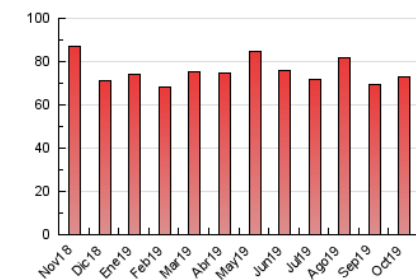

Páginas (x 1000)