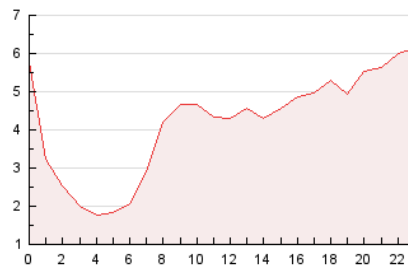

2. Secciones (Nacional e Internacional)

	PAGINAS	%
HOME	6.814	6.74 %
RESTO	94.241	93.26 %

3. Por día del mes (Nacional e Internacional)

Día	N. únicos	Visitas	Páginas	Día	N. únicos	Visitas	Páginas	Día	N. únicos	Visitas	Páginas
1	1.655	1.914	3.193	11	1.657	1.919	2.961	21	1.878	2.103	3.524
2	2.190	2.431	3.580	12	1.455	1.718	2.755	22	2.340	2.625	4.607
3	1.898	2.115	3.197	13	1.604	1.924	3.054	23	2.159	2.419	4.202
4	1.687	1.920	2.979	14	1.635	1.933	3.122	24	2.075	2.318	3.835
5	1.342	1.594	2.415	15	1.717	2.018	3.801	25	1.697	1.877	2.973
6	1.559	1.812	2.773	16	1.668	1.922	3.221	26	1.451	1.657	2.477
7	1.634	1.921	3.150	17	1.731	2.001	3.417	27	1.795	2.020	3.001
8	1.767	2.044	3.266	18	1.625	1.865	3.021	28	1.771	1.992	3.201
9	1.961	2.278	3.633	19	1.397	1.602	2.429	29	1.832	2.032	3.523
10	1.906	2.128	3.396	20	1.583	1.821	2.739	30	1.930	2.204	3.558
								31	1.922	2.190	4.052

4. Gráficas (Nacional e Internacional)

4.1 Por día de la semana (promedio)

N. únicos / Visitas (x 100)

Páginas (x 100)

4.2 Por franja horaria (promedio)

Visitas (x 1000)

Páginas (x 1000)

4.3 Por meses