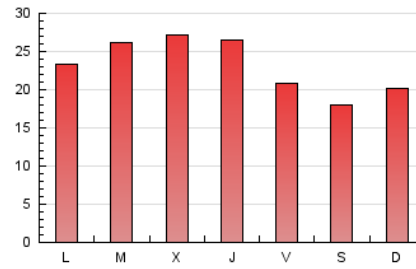

Galiciaé

1. Cifras totales y promedios (Nacional)

MES - AÑO	NAVEGADORES UNICOS	VISITAS	PAGINAS
Octubre - 2019	23.679	41.746	72.953
PROMEDIO DIARIO	1.187	1.347	2.353
PROMEDIO LUNES-VIERNES	1.248	1.409	2.508
PROMEDIO SABADO-DOMINGO	1.010	1.166	1.908
PAGINAS / VISITAS	1,75		
DURACION MEDIA VISITAS	0:03:55		
DURACION MEDIA PAGINAS	0:05:14		

2. Secciones (Nacional)

	PAGINAS	%
HOME	5.710	7.83 %
RESTO	67.243	92.17 %

3. Por día del mes (Nacional)

Día	N. únicos	Visitas	Páginas	Día	N. únicos	Visitas	Páginas	Día	N. únicos	Visitas	Páginas
1	1.130	1.295	2.301	11	1.123	1.281	2.160	21	1.231	1.384	2.605
2	1.705	1.858	2.873	12	1.038	1.187	2.020	22	1.567	1.757	3.458
3	1.280	1.420	2.341	13	1.110	1.317	2.193	23	1.514	1.698	3.108
4	1.043	1.183	1.975	14	1.118	1.291	2.312	24	1.460	1.624	2.914
5	894	1.044	1.701	15	1.123	1.295	2.666	25	1.061	1.185	2.021
6	1.035	1.194	1.929	16	1.094	1.255	2.344	26	896	1.036	1.690
7	1.123	1.297	2.350	17	1.217	1.383	2.651	27	1.205	1.348	2.083
8	1.243	1.421	2.467	18	1.119	1.270	2.197	28	1.160	1.305	2.094
9	1.400	1.588	2.719	19	920	1.056	1.758	29	1.124	1.249	2.232
10	1.351	1.478	2.560	20	980	1.149	1.889	30	1.246	1.433	2.566
								31	1.283	1.465	2.776

4. Gráficas (Nacional)

4.1 Por día de la semana (promedio)

N. únicos / Visitas (x 100)

Páginas (x 100)

4.2 Por franja horaria (promedio)

Visitas (x 1000)

Páginas (x 1000)

4.3 Por meses