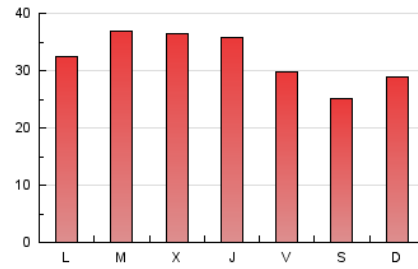

Galiciaé

1. Cifras totales y promedios (Nacional e Internacional)

MES - AÑO	NAVEGADORES UNICOS	VISITAS	PAGINAS
Octubre - 2019	39.869	62.317	101.055
PROMEDIO DIARIO	1.759	2.010	3.260
PROMEDIO LUNES-VIERNES	1.841	2.094	3.453
PROMEDIO SABADO-DOMINGO	1.523	1.769	2.705
PAGINAS / VISITAS	1,62		
DURACION MEDIA VISITAS	0:03:13		
DURACION MEDIA PAGINAS	0:05:11		

2. Secciones (Nacional e Internacional)

	PAGINAS	%
HOME	6.814	6.74 %
RESTO	94.241	93.26 %

3. Por día del mes (Nacional e Internacional)

Día	N. únicos	Visitas	Páginas	Día	N. únicos	Visitas	Páginas	Día	N. únicos	Visitas	Páginas
1	1.655	1.914	3.193	11	1.657	1.919	2.961	21	1.878	2.103	3.524
2	2.190	2.431	3.580	12	1.455	1.718	2.755	22	2.340	2.625	4.607
3	1.898	2.115	3.197	13	1.604	1.924	3.054	23	2.159	2.419	4.202
4	1.687	1.920	2.979	14	1.635	1.933	3.122	24	2.075	2.318	3.835
5	1.342	1.594	2.415	15	1.717	2.018	3.801	25	1.697	1.877	2.973
6	1.559	1.812	2.773	16	1.668	1.922	3.221	26	1.451	1.657	2.477
7	1.634	1.921	3.150	17	1.731	2.001	3.417	27	1.795	2.020	3.001
8	1.767	2.044	3.266	18	1.625	1.865	3.021	28	1.771	1.992	3.201
9	1.961	2.278	3.633	19	1.397	1.602	2.429	29	1.832	2.032	3.523
10	1.906	2.128	3.396	20	1.583	1.821	2.739	30	1.930	2.204	3.558
								31	1.922	2.190	4.052

4. Gráficas (Nacional e Internacional)

4.1 Por día de la semana (promedio)

N. únicos / Visitas (x 100)

Páginas (x 100)

4.2 Por franja horaria (promedio)

Visitas (x 1000)

Páginas (x 1000)

4.3 Por meses