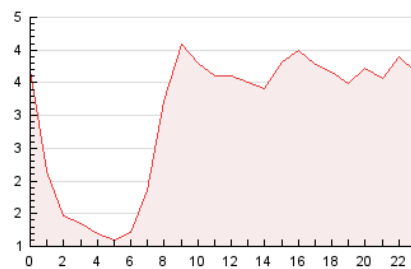

2. Secciones (Nacional e Internacional)

	PAGINAS	%
HOME	1.123	1.54 %
RESTO	71.801	98.46 %

3. Por día del mes (Nacional e Internacional)

Día	N. únicos	Visitas	Páginas	Día	N. únicos	Visitas	Páginas	Día	N. únicos	Visitas	Páginas
1	563	655	993	11	581	705	1.054	21	715	826	1.172
2	557	650	1.103	12	615	741	1.203	22	674	772	1.134
3	580	672	1.129	13	662	773	1.279	23	698	798	1.224
4	580	681	1.010	14	684	787	1.109	24	7.926	8.127	9.210
5	619	719	1.180	15	601	709	1.045	25	10.940	11.294	12.654
6	629	729	1.008	16	681	782	1.188	26	4.690	4.888	5.916
7	662	755	1.076	17	596	686	1.000	27	1.801	1.954	2.529
8	606	708	1.051	18	633	735	1.007	28	1.351	1.489	2.270
9	548	630	907	19	661	765	1.136	29	6.243	6.434	7.760
10	518	619	912	20	742	865	1.377	30	5.918	6.073	7.288

4. Gráficas (Nacional e Internacional)

4.1 Por día de la semana (promedio)

N. únicos / Visitas (x 100)

Páginas (x 100)

4.2 Por franja horaria (promedio)

Visitas_ (x 1000)

Páginas (x 1000)

4.3 Por meses