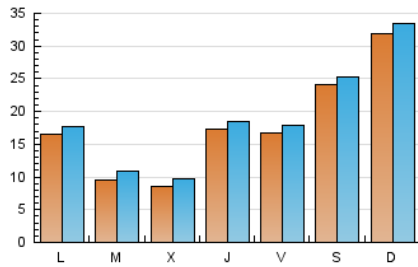

Galiciaé

1. Cifras totales y promedios (Nacional e Internacional)

MES - AÑO	NAVEGADORES UNICOS	VISITAS	PAGINAS
Septiembre - 2022	43.769	57.021	72.924
PROMEDIO DIARIO	1.776	1.901	2.431
PROMEDIO LUNES-VIERNES	1.405	1.523	2.043
PROMEDIO SABADO-DOMINGO	2.794	2.940	3.497
PAGINAS / VISITAS	1,28		
DURACION MEDIA VISITAS	0:00:47		
DURACION MEDIA PAGINAS	0:02:47		

2. Secciones (Nacional e Internacional)

	PAGINAS	%
HOME	1.123	1.54 %
RESTO	71.801	98.46 %

3. Por día del mes (Nacional e Internacional)

Día	N. únicos	Visitas	Páginas	Día	N. únicos	Visitas	Páginas	Día	N. únicos	Visitas	Páginas
1	563	655	993	11	581	705	1.054	21	715	826	1.172
2	557	650	1.103	12	615	741	1.203	22	674	772	1.134
3	580	672	1.129	13	662	773	1.279	23	698	798	1.224
4	580	681	1.010	14	684	787	1.109	24	7.926	8.127	9.210
5	619	719	1.180	15	601	709	1.045	25	10.940	11.294	12.654
6	629	729	1.008	16	681	782	1.188	26	4.690	4.888	5.916
7	662	755	1.076	17	596	686	1.000	27	1.801	1.954	2.529
8	606	708	1.051	18	633	735	1.007	28	1.351	1.489	2.270
9	548	630	907	19	661	765	1.136	29	6.243	6.434	7.760
10	518	619	912	20	742	865	1.377	30	5.918	6.073	7.288

4. Gráficas (Nacional e Internacional)

4.1 Por día de la semana (promedio)

N. únicos / Visitas (x 100)

Páginas (x 100)

4.2 Por franja horaria (promedio)

Visitas_ (x 1000)

Páginas (x 1000)

4.3 Por meses