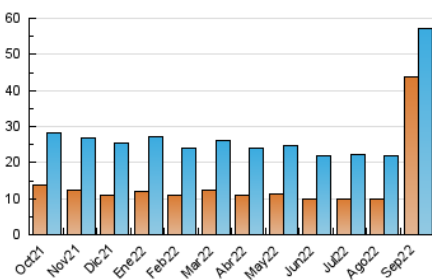

4.3 Por meses

N. únicos / Visitas (x 1000)