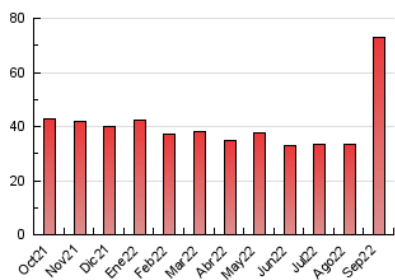

Páginas (x 1000)