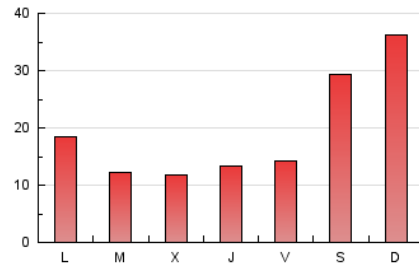

Galiciaé

1. Cifras totales y promedios (Nacional)

MES - AÑO	NAVEGADORES UNICOS	VISITAS	PAGINAS
Septiembre - 2022	31.274	44.065	57.075
PROMEDIO DIARIO	1.353	1.469	1.903
PROMEDIO LUNES-VIERNES	887	996	1.399
PROMEDIO SABADO-DOMINGO	2.635	2.770	3.287
PAGINAS / VISITAS	1,30		
DURACION MEDIA VISITAS		0:00:54	
DURACION MEDIA PAGINAS		0:03:02	

2. Secciones (Nacional)

	PAGINAS	%
HOME	1.039	1.82 %
RESTO	56.036	98.18 %

3. Por día del mes (Nacional)

Día	N. únicos	Visitas	Páginas	Día	N. únicos	Visitas	Páginas	Día	N. únicos	Visitas	Páginas
1	525	614	943	11	528	645	979	21	596	703	1.022
2	515	608	1.056	12	555	681	1.127	22	573	665	1.002
3	529	619	1.054	13	611	716	1.207	23	634	733	1.144
4	542	639	946	14	630	730	1.040	24	7.688	7.884	8.928
5	574	674	1.127	15	541	645	956	25	10.195	10.489	11.662
6	578	678	951	16	612	710	1.105	26	3.261	3.438	4.061
7	603	693	998	17	549	635	939	27	1.009	1.145	1.527
8	544	641	972	18	580	681	937	28	826	958	1.613
9	499	576	836	19	586	688	1.042	29	2.236	2.371	2.824
10	471	568	850	20	641	756	1.245	30	2.369	2.482	2.982

4. Gráficas (Nacional)

4.1 Por día de la semana (promedio)

N. únicos / Visitas (x 100)

Páginas (x 100)

4.2 Por franja horaria (promedio)

Visitas_ (x 1000)

Páginas (x 1000)

4.3 Por meses