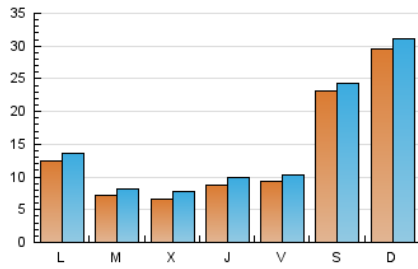

Galiciaé

1. Cifras totales y promedios (Nacional)

MES - AÑO	NAVEGADORES UNICOS	VISITAS	PAGINAS
Septiembre - 2022	31.274	44.065	57.075
PROMEDIO DIARIO	1.353	1.469	1.903
PROMEDIO LUNES-VIERNES	887	996	1.399
PROMEDIO SABADO-DOMINGO	2.635	2.770	3.287
PAGINAS / VISITAS	1,30		
DURACION MEDIA VISITAS		0:00:54	
DURACION MEDIA PAGINAS		0:03:02	

2. Secciones (Nacional)

	PAGINAS	%
HOME	1.039	1.82 %
RESTO	56.036	98.18 %

3. Por día del mes (Nacional)

Día	N. únicos	Visitas	Páginas	Día	N. únicos	Visitas	Páginas	Día	N. únicos	Visitas	Páginas
1	525	614	943	11	528	645	979	21	596	703	1.022
2	515	608	1.056	12	555	681	1.127	22	573	665	1.002
3	529	619	1.054	13	611	716	1.207	23	634	733	1.144
4	542	639	946	14	630	730	1.040	24	7.688	7.884	8.928
5	574	674	1.127	15	541	645	956	25	10.195	10.489	11.662
6	578	678	951	16	612	710	1.105	26	3.261	3.438	4.061
7	603	693	998	17	549	635	939	27	1.009	1.145	1.527
8	544	641	972	18	580	681	937	28	826	958	1.613
9	499	576	836	19	586	688	1.042	29	2.236	2.371	2.824
10	471	568	850	20	641	756	1.245	30	2.369	2.482	2.982

4. Gráficas (Nacional)

4.1 Por día de la semana (promedio)

N. únicos / Visitas (x 100)

Páginas (x 100)

4.2 Por franja horaria (promedio)

Visitas_ (x 1000)

Páginas (x 1000)

4.3 Por meses