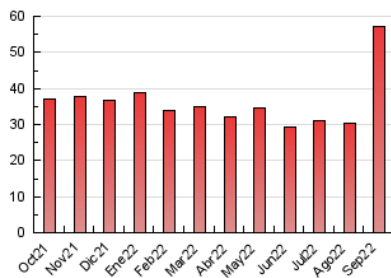

2. Secciones (Nacional)

	PAGINAS	%
HOME	1.039	1.82 %
RESTO	56.036	98.18 %

3. Por día del mes (Nacional)

Día	N. únicos	Visitas	Páginas	Día	N. únicos	Visitas	Páginas	Día	N. únicos	Visitas	Páginas
1	525	614	943	11	528	645	979	21	596	703	1.022
2	515	608	1.056	12	555	681	1.127	22	573	665	1.002
3	529	619	1.054	13	611	716	1.207	23	634	733	1.144
4	542	639	946	14	630	730	1.040	24	7.688	7.884	8.928
5	574	674	1.127	15	541	645	956	25	10.195	10.489	11.662
6	578	678	951	16	612	710	1.105	26	3.261	3.438	4.061
7	603	693	998	17	549	635	939	27	1.009	1.145	1.527
8	544	641	972	18	580	681	937	28	826	958	1.613
9	499	576	836	19	586	688	1.042	29	2.236	2.371	2.824
10	471	568	850	20	641	756	1.245	30	2.369	2.482	2.982

4. Gráficas (Nacional)

4.1 Por día de la semana (promedio)

N. únicos / Visitas (x 100)

Páginas (x 100)

4.2 Por franja horaria (promedio)

Visitas_ (x 1000)

Páginas (x 1000)

4.3 Por meses

N. únicos / Visitas (x 1000)

Páginas (x 1000)

5. Observaciones

Este Medio Electrónico de Comunicación ha sido medido por la herramienta Google Analytics de Google (Universal Analytics)

6. Definiciones básicas (Para más información ver Normas Técnicas para el Control de los Medios Electrónicos de Comunicación)

Visita:

Una secuencia ininterrumpida de páginas servidas a un usuario válido. Si dicho usuario no realiza peticiones de páginas en un periodo de tiempo (30 min) la siguiente petición constituirá el inicio de una nueva visita.