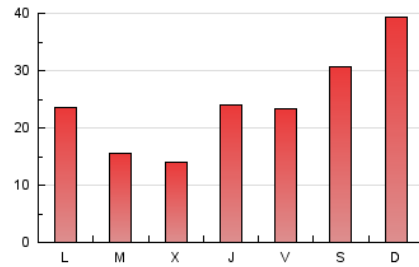

Galiciaé

1. Cifras totales y promedios (Nacional e Internacional)

MES - AÑO	NAVEGADORES UNICOS	VISITAS	PAGINAS
Septiembre - 2022	43.769	57.021	72.924
PROMEDIO DIARIO	1.776	1.901	2.431
PROMEDIO LUNES-VIERNES	1.405	1.523	2.043
PROMEDIO SABADO-DOMINGO	2.794	2.940	3.497
PAGINAS / VISITAS	1,28		
DURACION MEDIA VISITAS	0:00:47		
DURACION MEDIA PAGINAS	0:02:47		

2. Secciones (Nacional e Internacional)

	PAGINAS	%
HOME	1.123	1.54 %
RESTO	71.801	98.46 %

3. Por día del mes (Nacional e Internacional)

Día	N. únicos	Visitas	Páginas	Día	N. únicos	Visitas	Páginas	Día	N. únicos	Visitas	Páginas
1	563	655	993	11	581	705	1.054	21	715	826	1.172
2	557	650	1.103	12	615	741	1.203	22	674	772	1.134
3	580	672	1.129	13	662	773	1.279	23	698	798	1.224
4	580	681	1.010	14	684	787	1.109	24	7.926	8.127	9.210
5	619	719	1.180	15	601	709	1.045	25	10.940	11.294	12.654
6	629	729	1.008	16	681	782	1.188	26	4.690	4.888	5.916
7	662	755	1.076	17	596	686	1.000	27	1.801	1.954	2.529
8	606	708	1.051	18	633	735	1.007	28	1.351	1.489	2.270
9	548	630	907	19	661	765	1.136	29	6.243	6.434	7.760
10	518	619	912	20	742	865	1.377	30	5.918	6.073	7.288

4. Gráficas (Nacional e Internacional)

4.1 Por día de la semana (promedio)

N. únicos / Visitas (x 100)

Páginas (x 100)

4.2 Por franja horaria (promedio)

Visitas_ (x 1000)

Páginas (x 1000)

4.3 Por meses