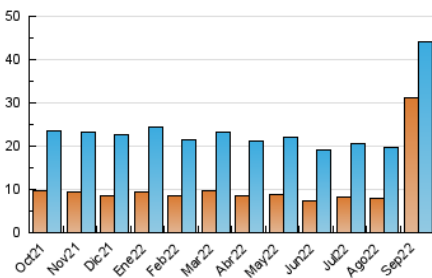

2. Secciones (Nacional)

	PAGINAS	%
HOME	1.039	1.82 %
RESTO	56.036	98.18 %

3. Por día del mes (Nacional)

Día	N. únicos	Visitas	Páginas	Día	N. únicos	Visitas	Páginas	Día	N. únicos	Visitas	Páginas
1	525	614	943	11	528	645	979	21	596	703	1.022
2	515	608	1.056	12	555	681	1.127	22	573	665	1.002
3	529	619	1.054	13	611	716	1.207	23	634	733	1.144
4	542	639	946	14	630	730	1.040	24	7.688	7.884	8.928
5	574	674	1.127	15	541	645	956	25	10.195	10.489	11.662
6	578	678	951	16	612	710	1.105	26	3.261	3.438	4.061
7	603	693	998	17	549	635	939	27	1.009	1.145	1.527
8	544	641	972	18	580	681	937	28	826	958	1.613
9	499	576	836	19	586	688	1.042	29	2.236	2.371	2.824
10	471	568	850	20	641	756	1.245	30	2.369	2.482	2.982

4. Gráficas (Nacional)

4.1 Por día de la semana (promedio)

N. únicos / Visitas (x 100)

Páginas (x 100)

4.2 Por franja horaria (promedio)

Visitas_ (x 1000)

Páginas (x 1000)

4.3 Por meses

N. únicos / Visitas (x 1000)

Páginas (x 1000)

5. Observaciones

Este Medio Electrónico de Comunicación ha sido medido por la herramienta Google Analytics de Google (Universal Analytics)

6. Definiciones básicas (Para más información ver Normas Técnicas para el Control de los Medios Electrónicos de Comunicación)

Visita:

Una secuencia ininterrumpida de páginas servidas a un usuario válido. Si dicho usuario no realiza peticiones de páginas en un periodo de tiempo (30 min) la siguiente petición constituirá el inicio de una nueva visita.