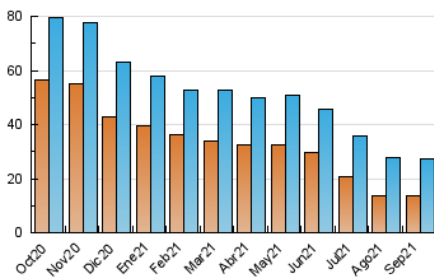

4.3 Por meses

N. únicos / Visitas (x 1000)