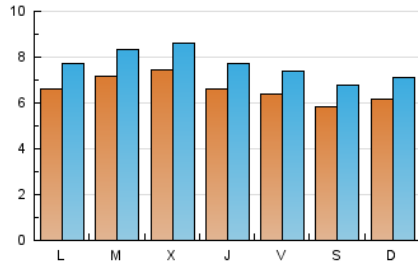

Galiciaé

1. Cifras totales y promedios (Nacional)

MES - AÑO	NAVEGADORES UNICOS	VISITAS	PAGINAS
Septiembre - 2021	9.795	23.089	35.500
PROMEDIO DIARIO	663	770	1.183
PROMEDIO LUNES-VIERNES	686	798	1.236
PROMEDIO SABADO-DOMINGO	600	692	1.038
PAGINAS / VISITAS	1,54		
DURACION MEDIA VISITAS	0:01:52		
DURACION MEDIA PAGINAS	0:03:29		

2. Secciones (Nacional)

	PAGINAS	%
HOME	1.787	5.03 %
RESTO	33.713	94.97 %

3. Por día del mes (Nacional)

Día	N. únicos	Visitas	Páginas	Día	N. únicos	Visitas	Páginas	Día	N. únicos	Visitas	Páginas
1	645	765	1.202	11	560	629	930	21	665	785	1.292
2	809	938	1.387	12	619	704	978	22	677	777	1.324
3	675	773	1.144	13	695	806	1.220	23	584	689	1.153
4	587	686	1.083	14	723	853	1.336	24	613	699	1.078
5	629	731	1.173	15	918	1.054	1.538	25	558	640	938
6	692	812	1.377	16	666	761	1.082	26	604	688	1.005
7	705	820	1.276	17	646	757	1.165	27	629	711	1.089
8	701	802	1.185	18	635	747	1.169	28	766	886	1.402
9	659	761	1.223	19	611	714	1.026	29	768	901	1.302
10	625	727	1.086	20	625	749	1.075	30	599	724	1.262

4. Gráficas (Nacional)

4.1 Por día de la semana (promedio)

N. únicos / Visitas (x 100)

Páginas (x 100)

4.2 Por franja horaria (promedio)

Visitas__ (x 1000)

Páginas (x 1000)

4.3 Por meses