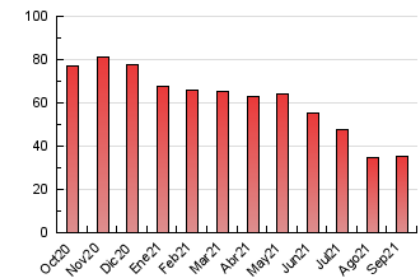

Páginas (x 1000)