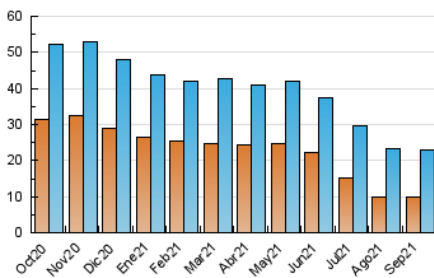

2. Secciones (Nacional)

	PAGINAS	%
HOME	1.787	5.03 %
RESTO	33.713	94.97 %

3. Por día del mes (Nacional)

Día	N. únicos	Visitas	Páginas	Día	N. únicos	Visitas	Páginas	Día	N. únicos	Visitas	Páginas
1	645	765	1.202	11	560	629	930	21	665	785	1.292
2	809	938	1.387	12	619	704	978	22	677	777	1.324
3	675	773	1.144	13	695	806	1.220	23	584	689	1.153
4	587	686	1.083	14	723	853	1.336	24	613	699	1.078
5	629	731	1.173	15	918	1.054	1.538	25	558	640	938
6	692	812	1.377	16	666	761	1.082	26	604	688	1.005
7	705	820	1.276	17	646	757	1.165	27	629	711	1.089
8	701	802	1.185	18	635	747	1.169	28	766	886	1.402
9	659	761	1.223	19	611	714	1.026	29	768	901	1.302
10	625	727	1.086	20	625	749	1.075	30	599	724	1.262

4. Gráficas (Nacional)

4.1 Por día de la semana (promedio)

N. únicos / Visitas (x 100)

Páginas (x 100)

4.2 Por franja horaria (promedio)

Visitas__ (x 1000)

Páginas (x 1000)

4.3 Por meses

N. únicos / Visitas (x 1000)

Páginas (x 1000)

5. Observaciones

Este Medio Electrónico de Comunicación ha sido medido por la herramienta Google Analytics de Google

6. Definiciones básicas (Para más información ver Normas Técnicas para el Control de los Medios Electrónicos de Comunicación)

Visita:

Una secuencia ininterrumpida de páginas servidas a un usuario válido. Si dicho usuario no realiza peticiones de páginas en un periodo de tiempo (30 min) la siguiente petición constituirá el inicio de una nueva visita.