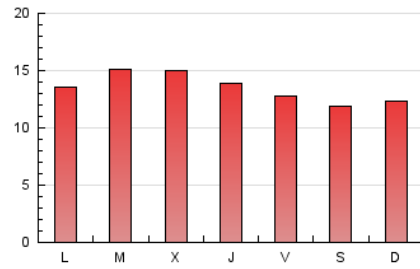

Galiciaé

1. Cifras totales y promedios (Nacional e Internacional)

MES - AÑO	NAVEGADORES UNICOS	VISITAS	PAGINAS
Septiembre - 2021	13.479	27.340	40.776
PROMEDIO DIARIO	793	911	1.359
PROMEDIO LUNES-VIERNES	818	942	1.412
PROMEDIO SABADO-DOMINGO	724	827	1.213
PAGINAS / VISITAS	1,49		
DURACION MEDIA VISITAS	0:01:44		
DURACION MEDIA PAGINAS	0:03:31		

2. Secciones (Nacional e Internacional)

	PAGINAS	%
HOME	1.898	4.65 %
RESTO	38.878	95.35 %

3. Por día del mes (Nacional e Internacional)

Día	N. únicos	Visitas	Páginas	Día	N. únicos	Visitas	Páginas	Día	N. únicos	Visitas	Páginas
1	902	1.035	1.502	11	675	757	1.113	21	773	903	1.437
2	972	1.113	1.603	12	747	853	1.197	22	775	882	1.447
3	812	924	1.331	13	834	963	1.433	23	660	770	1.246
4	713	823	1.280	14	873	1.024	1.564	24	710	802	1.206
5	777	896	1.382	15	1.028	1.184	1.721	25	658	743	1.056
6	822	952	1.543	16	804	913	1.284	26	711	800	1.139
7	872	998	1.498	17	759	880	1.306	27	740	826	1.225
8	844	960	1.395	18	756	879	1.324	28	896	1.023	1.560
9	788	903	1.402	19	753	866	1.213	29	898	1.038	1.451
10	758	887	1.272	20	765	891	1.236	30	719	852	1.410

4. Gráficas (Nacional e Internacional)

4.1 Por día de la semana (promedio)

N. únicos / Visitas (x 100)

Páginas (x 100)

4.2 Por franja horaria (promedio)

Visitas__ (x 1000)

Páginas (x 1000)

4.3 Por meses