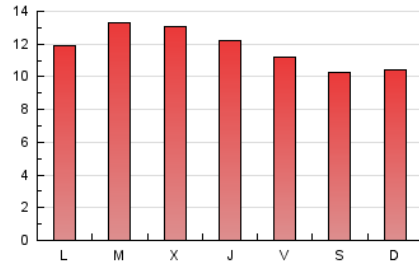

Galiciaé

1. Cifras totales y promedios (Nacional)

MES - AÑO	NAVEGADORES UNICOS	VISITAS	PAGINAS
Septiembre - 2021	9.795	23.089	35.500
PROMEDIO DIARIO	663	770	1.183
PROMEDIO LUNES-VIERNES	686	798	1.236
PROMEDIO SABADO-DOMINGO	600	692	1.038
PAGINAS / VISITAS	1,54		
DURACION MEDIA VISITAS	0:01:52		
DURACION MEDIA PAGINAS	0:03:29		

2. Secciones (Nacional)

	PAGINAS	%
HOME	1.787	5.03 %
RESTO	33.713	94.97 %

3. Por día del mes (Nacional)

Día	N. únicos	Visitas	Páginas	Día	N. únicos	Visitas	Páginas	Día	N. únicos	Visitas	Páginas
1	645	765	1.202	11	560	629	930	21	665	785	1.292
2	809	938	1.387	12	619	704	978	22	677	777	1.324
3	675	773	1.144	13	695	806	1.220	23	584	689	1.153
4	587	686	1.083	14	723	853	1.336	24	613	699	1.078
5	629	731	1.173	15	918	1.054	1.538	25	558	640	938
6	692	812	1.377	16	666	761	1.082	26	604	688	1.005
7	705	820	1.276	17	646	757	1.165	27	629	711	1.089
8	701	802	1.185	18	635	747	1.169	28	766	886	1.402
9	659	761	1.223	19	611	714	1.026	29	768	901	1.302
10	625	727	1.086	20	625	749	1.075	30	599	724	1.262

4. Gráficas (Nacional)

4.1 Por día de la semana (promedio)

N. únicos / Visitas (x 100)

Páginas (x 100)

4.2 Por franja horaria (promedio)

Visitas__ (x 1000)

Páginas (x 1000)

4.3 Por meses