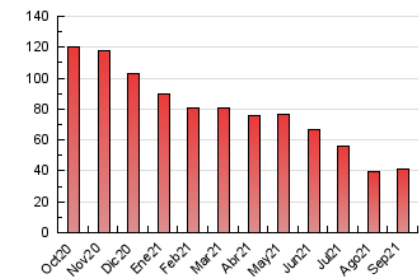

Páginas (x 1000)