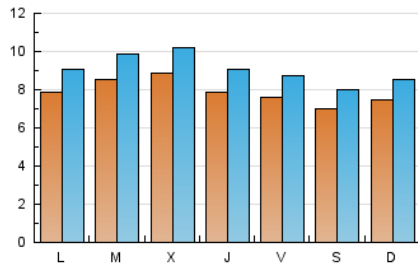

Galiciaé

1. Cifras totales y promedios (Nacional e Internacional)

MES - AÑO	NAVEGADORES UNICOS	VISITAS	PAGINAS
Septiembre - 2021	13.479	27.340	40.776
PROMEDIO DIARIO	793	911	1.359
PROMEDIO LUNES-VIERNES	818	942	1.412
PROMEDIO SABADO-DOMINGO	724	827	1.213
PAGINAS / VISITAS	1,49		
DURACION MEDIA VISITAS	0:01:44		
DURACION MEDIA PAGINAS	0:03:31		

2. Secciones (Nacional e Internacional)

	PAGINAS	%
HOME	1.898	4.65 %
RESTO	38.878	95.35 %

3. Por día del mes (Nacional e Internacional)

Día	N. únicos	Visitas	Páginas	Día	N. únicos	Visitas	Páginas	Día	N. únicos	Visitas	Páginas
1	902	1.035	1.502	11	675	757	1.113	21	773	903	1.437
2	972	1.113	1.603	12	747	853	1.197	22	775	882	1.447
3	812	924	1.331	13	834	963	1.433	23	660	770	1.246
4	713	823	1.280	14	873	1.024	1.564	24	710	802	1.206
5	777	896	1.382	15	1.028	1.184	1.721	25	658	743	1.056
6	822	952	1.543	16	804	913	1.284	26	711	800	1.139
7	872	998	1.498	17	759	880	1.306	27	740	826	1.225
8	844	960	1.395	18	756	879	1.324	28	896	1.023	1.560
9	788	903	1.402	19	753	866	1.213	29	898	1.038	1.451
10	758	887	1.272	20	765	891	1.236	30	719	852	1.410

4. Gráficas (Nacional e Internacional)

4.1 Por día de la semana (promedio)

N. únicos / Visitas (x 100)

Páginas (x 100)

4.2 Por franja horaria (promedio)

Visitas__ (x 1000)

Páginas (x 1000)

4.3 Por meses