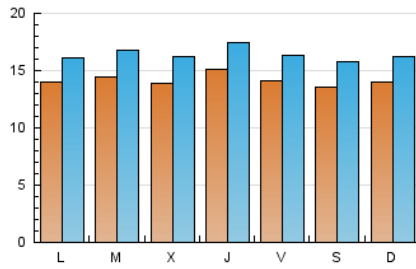

4. Gráficas (Nacional)

4.1 Por día de la semana (promedio)

N. únicos / Visitas (x 100)