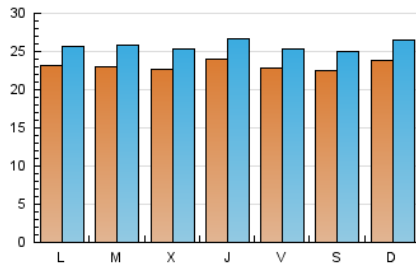

4. Gráficas (Nacional e Internacional)

4.1 Por día de la semana (promedio)

N. únicos / Visitas (x 100)