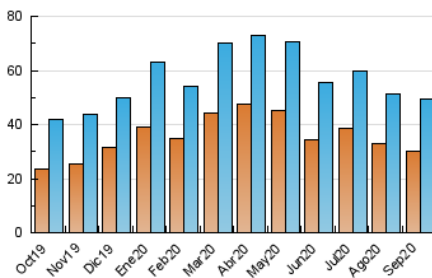

##### 4.1 Por día de la semana (promedio)

N. únicos / Visitas (x 100)

Páginas (x 100)

##### 4.2 Por franja horaria (promedio)

Visitas (x 1000)

Páginas (x 1000)

##### 4.3 Por meses

N. únicos / Visitas (x 1000)

Páginas (x 1000)