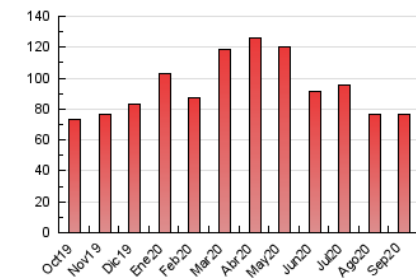

#### 3. Por día del mes (Nacional)

Día	N. únicos	Visitas	Páginas	Día	N. únicos	Visitas	Páginas	Día	N. únicos	Visitas	Páginas
1	1.511	1.744	2.675	11	1.396	1.640	2.600	21	1.410	1.632	2.513
2	1.407	1.659	2.411	12	1.322	1.563	2.297	22	1.532	1.775	2.894
3	1.849	2.063	3.543	13	1.368	1.581	2.294	23	1.446	1.681	2.612
4	1.459	1.680	2.674	14	1.465	1.661	2.606	24	1.490	1.736	2.732
5	1.308	1.525	2.289	15	1.378	1.621	2.510	25	1.364	1.561	2.274
6	1.487	1.757	2.741	16	1.529	1.736	2.638	26	1.318	1.541	2.321
7	1.309	1.540	2.464	17	1.438	1.661	2.633	27	1.312	1.516	2.234
8	1.369	1.617	2.703	18	1.423	1.647	2.483	28	1.417	1.627	2.264
9	1.227	1.443	2.544	19	1.473	1.677	2.589	29	1.408	1.653	2.461
10	1.258	1.501	2.511	20	1.413	1.614	2.341	30	1.346	1.591	2.348

##### 4.1 Por día de la semana (promedio)

N. únicos / Visitas (x 100)

Páginas (x 100)

##### 4.2 Por franja horaria (promedio)

Visitas (x 1000)

Páginas (x 1000)

##### 4.3 Por meses

N. únicos / Visitas (x 1000)

Páginas (x 1000)