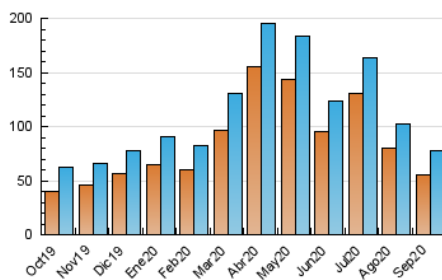

### 3. Por día del mes (Nacional e Internacional)

Día	N. únicos	Visitas	Páginas	Día	N. únicos	Visitas	Páginas	Día	N. únicos	Visitas	Páginas
1	2.596	2.885	4.390	11	2.300	2.576	4.070	21	2.319	2.574	4.091
2	2.522	2.839	4.230	12	2.178	2.455	3.719	22	2.403	2.692	4.305
3	2.875	3.129	5.041	13	2.264	2.513	3.751	23	2.326	2.603	4.034
4	2.381	2.637	4.152	14	2.396	2.634	4.133	24	2.428	2.714	4.317
5	2.313	2.585	4.052	15	2.242	2.513	3.920	25	2.207	2.430	3.562
6	2.581	2.894	4.841	16	2.388	2.625	4.003	26	2.187	2.457	3.911
7	2.214	2.472	4.053	17	2.323	2.587	4.110	27	2.351	2.604	3.960
8	1.930	2.213	3.895	18	2.234	2.500	3.892	28	2.360	2.606	3.839
9	1.781	2.023	3.575	19	2.289	2.523	4.070	29	2.311	2.609	3.943
10	1.942	2.210	3.779	20	2.344	2.577	3.992	30	2.277	2.557	3.746

##### 4.1 Por día de la semana (promedio)

N. únicos / Visitas (x 100)

Páginas (x 100)

##### 4.2 Por franja horaria (promedio)

Visitas (x 1000)

Páginas (x 1000)

##### 4.3 Por meses

N. únicos / Visitas (x 1000)

Páginas (x 1000)