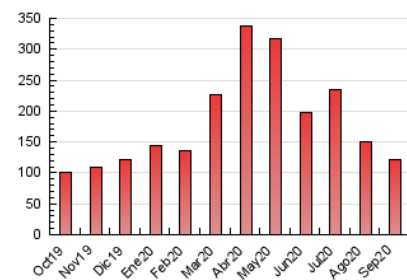

### 3. Por día del mes (Nacional e Internacional)

Día	N. únicos	Visitas	Páginas	Día	N. únicos	Visitas	Páginas	Día	N. únicos	Visitas	Páginas
1	2.596	2.885	4.390	11	2.300	2.576	4.070	21	2.319	2.574	4.091
2	2.522	2.839	4.230	12	2.178	2.455	3.719	22	2.403	2.692	4.305
3	2.875	3.129	5.041	13	2.264	2.513	3.751	23	2.326	2.603	4.034
4	2.381	2.637	4.152	14	2.396	2.634	4.133	24	2.428	2.714	4.317
5	2.313	2.585	4.052	15	2.242	2.513	3.920	25	2.207	2.430	3.562
6	2.581	2.894	4.841	16	2.388	2.625	4.003	26	2.187	2.457	3.911
7	2.214	2.472	4.053	17	2.323	2.587	4.110	27	2.351	2.604	3.960
8	1.930	2.213	3.895	18	2.234	2.500	3.892	28	2.360	2.606	3.839
9	1.781	2.023	3.575	19	2.289	2.523	4.070	29	2.311	2.609	3.943
10	1.942	2.210	3.779	20	2.344	2.577	3.992	30	2.277	2.557	3.746

##### 4.1 Por día de la semana (promedio)

N. únicos / Visitas (x 100)

Páginas (x 100)

##### 4.2 Por franja horaria (promedio)

Visitas (x 1000)

Páginas (x 1000)

##### 4.3 Por meses

N. únicos / Visitas (x 1000)

Páginas (x 1000)