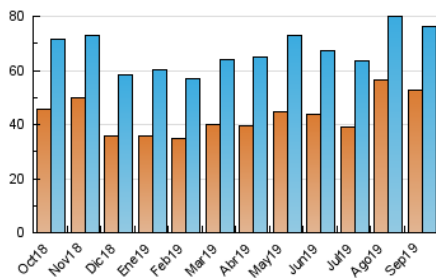

4.3 Por meses

N. únicos / Visitas (x 1000)