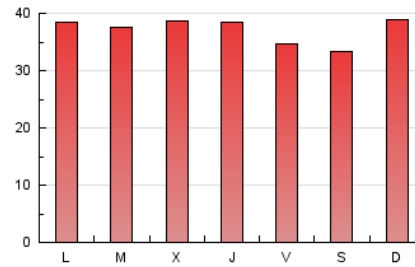

Galiciaé

1. Cifras totales y promedios (Nacional e Internacional)

MES - AÑO	NAVEGADORES UNICOS	VISITAS	PAGINAS
Septiembre - 2019	52.723	76.455	111.622
PROMEDIO DIARIO	2.285	2.549	3.721
PROMEDIO LUNES-VIERNES	2.270	2.540	3.756
PROMEDIO SABADO-DOMINGO	2.322	2.569	3.639
PAGINAS / VISITAS	1,46		
DURACION MEDIA VISITAS	0:02:35		
DURACION MEDIA PAGINAS	0:05:36		

2. Secciones (Nacional e Internacional)

	PAGINAS	%
HOME	6.428	5.76 %
RESTO	105.194	94.24 %

3. Por día del mes (Nacional e Internacional)

Día	N. únicos	Visitas	Páginas	Día	N. únicos	Visitas	Páginas	Día	N. únicos	Visitas	Páginas
1	3.562	3.901	5.189	11	2.265	2.513	3.710	21	1.474	1.706	2.765
2	2.570	2.839	4.018	12	2.210	2.482	3.633	22	1.555	1.809	2.617
3	2.526	2.778	3.741	13	2.425	2.635	3.693	23	1.847	2.102	3.393
4	3.017	3.337	4.378	14	2.930	3.217	4.572	24	1.665	1.919	3.426
5	3.659	3.971	5.262	15	3.031	3.271	4.482	25	1.982	2.285	3.658
6	2.997	3.296	4.756	16	2.851	3.110	4.406	26	1.781	2.026	3.342
7	2.507	2.758	3.824	17	2.191	2.473	3.979	27	1.449	1.660	2.459
8	3.095	3.348	4.639	18	2.110	2.465	3.702	28	1.309	1.475	2.129
9	2.697	2.959	4.326	19	1.809	2.076	3.118	29	1.436	1.639	2.534
10	2.378	2.660	3.844	20	1.608	1.872	2.953	30	1.625	1.873	3.074

4. Gráficas (Nacional e Internacional)

4.1 Por día de la semana (promedio)

N. únicos / Visitas (x 100)

Páginas (x 100)

4.2 Por franja horaria (promedio)

Visitas (x 1000)

Páginas (x 1000)

4.3 Por meses