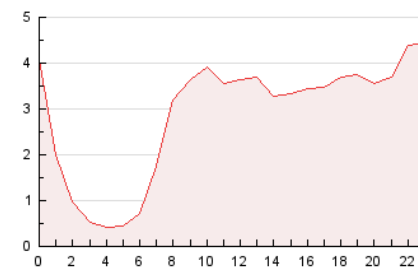

2. Secciones (Nacional)

	PAGINAS	%
HOME	5.043	7.24 %
RESTO	64.598	92.76 %

3. Por día del mes (Nacional)

Día	N. únicos	Visitas	Páginas	Día	N. únicos	Visitas	Páginas	Día	N. únicos	Visitas	Páginas
1	2.080	2.294	3.085	11	1.185	1.322	2.020	21	930	1.069	1.705
2	1.342	1.503	2.284	12	1.244	1.406	2.098	22	1.075	1.218	1.811
3	1.367	1.517	2.203	13	1.513	1.656	2.461	23	1.230	1.396	2.342
4	1.668	1.883	2.596	14	1.881	2.071	3.027	24	1.127	1.289	2.484
5	2.263	2.470	3.337	15	1.379	1.516	2.155	25	1.359	1.550	2.608
6	1.843	2.055	3.096	16	1.484	1.644	2.455	26	1.169	1.324	2.292
7	1.368	1.506	2.222	17	1.348	1.538	2.674	27	950	1.070	1.738
8	1.322	1.449	2.172	18	1.507	1.761	2.699	28	784	859	1.279
9	1.499	1.660	2.453	19	1.244	1.423	2.107	29	904	1.000	1.642
10	1.432	1.611	2.540	20	1.071	1.229	2.031	30	1.023	1.180	2.025

4. Gráficas (Nacional)

4.1 Por día de la semana (promedio)

N. únicos / Visitas (x 100)

Páginas (x 100)

4.2 Por franja horaria (promedio)

Visitas (x 1000)

Páginas (x 1000)

4.3 Por meses