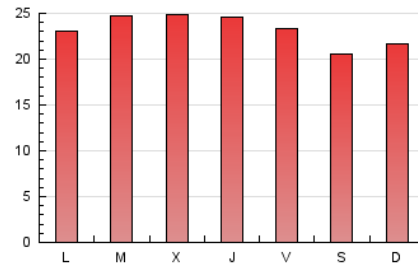

1. Cifras totales y promedios (Nacional)

MES - AÑO	NAVEGADORES UNICOS	VISITAS	PAGINAS
Septiembre - 2019	26.719	45.469	69.641
PROMEDIO DIARIO	1.353	1.516	2.321
PROMEDIO LUNES-VIERNES	1.375	1.547	2.407
PROMEDIO SABADO-DOMINGO	1.303	1.442	2.122
PAGINAS / VISITAS	1,53		
DURACION MEDIA VISITAS		0:02:56	
DURACION MEDIA PAGINAS		0:05:31	

2. Secciones (Nacional)

	PAGINAS	%
HOME	5.043	7.24 %
RESTO	64.598	92.76 %

3. Por día del mes (Nacional)

Día	N. únicos	Visitas	Páginas	Día	N. únicos	Visitas	Páginas	Día	N. únicos	Visitas	Páginas
1	2.080	2.294	3.085	11	1.185	1.322	2.020	21	930	1.069	1.705
2	1.342	1.503	2.284	12	1.244	1.406	2.098	22	1.075	1.218	1.811
3	1.367	1.517	2.203	13	1.513	1.656	2.461	23	1.230	1.396	2.342
4	1.668	1.883	2.596	14	1.881	2.071	3.027	24	1.127	1.289	2.484
5	2.263	2.470	3.337	15	1.379	1.516	2.155	25	1.359	1.550	2.608
6	1.843	2.055	3.096	16	1.484	1.644	2.455	26	1.169	1.324	2.292
7	1.368	1.506	2.222	17	1.348	1.538	2.674	27	950	1.070	1.738
8	1.322	1.449	2.172	18	1.507	1.761	2.699	28	784	859	1.279
9	1.499	1.660	2.453	19	1.244	1.423	2.107	29	904	1.000	1.642
10	1.432	1.611	2.540	20	1.071	1.229	2.031	30	1.023	1.180	2.025

4. Gráficas (Nacional)

4.1 Por día de la semana (promedio)

N. únicos / Visitas (x 100)

Páginas (x 100)

4.2 Por franja horaria (promedio)

Visitas (x 1000)

Páginas (x 1000)

4.3 Por meses