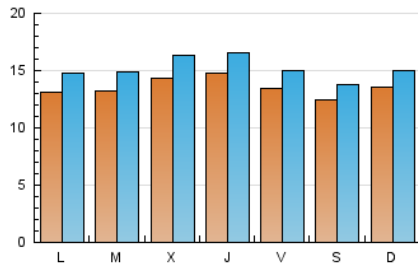

1. Cifras totales y promedios (Nacional)

MES - AÑO	NAVEGADORES UNICOS	VISITAS	PAGINAS
Septiembre - 2019	26.719	45.469	69.641
PROMEDIO DIARIO	1.353	1.516	2.321
PROMEDIO LUNES-VIERNES	1.375	1.547	2.407
PROMEDIO SABADO-DOMINGO	1.303	1.442	2.122
PAGINAS / VISITAS	1,53		
DURACION MEDIA VISITAS		0:02:56	
DURACION MEDIA PAGINAS		0:05:31	

2. Secciones (Nacional)

	PAGINAS	%
HOME	5.043	7.24 %
RESTO	64.598	92.76 %

3. Por día del mes (Nacional)

Día	N. únicos	Visitas	Páginas	Día	N. únicos	Visitas	Páginas	Día	N. únicos	Visitas	Páginas
1	2.080	2.294	3.085	11	1.185	1.322	2.020	21	930	1.069	1.705
2	1.342	1.503	2.284	12	1.244	1.406	2.098	22	1.075	1.218	1.811
3	1.367	1.517	2.203	13	1.513	1.656	2.461	23	1.230	1.396	2.342
4	1.668	1.883	2.596	14	1.881	2.071	3.027	24	1.127	1.289	2.484
5	2.263	2.470	3.337	15	1.379	1.516	2.155	25	1.359	1.550	2.608
6	1.843	2.055	3.096	16	1.484	1.644	2.455	26	1.169	1.324	2.292
7	1.368	1.506	2.222	17	1.348	1.538	2.674	27	950	1.070	1.738
8	1.322	1.449	2.172	18	1.507	1.761	2.699	28	784	859	1.279
9	1.499	1.660	2.453	19	1.244	1.423	2.107	29	904	1.000	1.642
10	1.432	1.611	2.540	20	1.071	1.229	2.031	30	1.023	1.180	2.025

4. Gráficas (Nacional)

4.1 Por día de la semana (promedio)

N. únicos / Visitas (x 100)

Páginas (x 100)

4.2 Por franja horaria (promedio)

Visitas (x 1000)

Páginas (x 1000)

4.3 Por meses