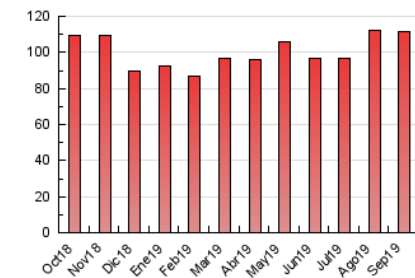

Páginas (x 1000)