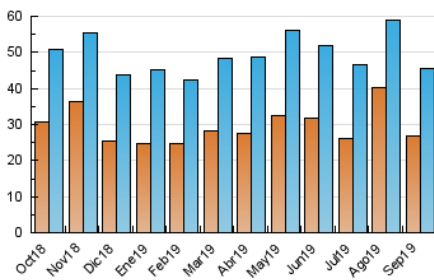

2. Secciones (Nacional)

	PAGINAS	%
HOME	5.043	7.24 %
RESTO	64.598	92.76 %

3. Por día del mes (Nacional)

Día	N. únicos	Visitas	Páginas	Día	N. únicos	Visitas	Páginas	Día	N. únicos	Visitas	Páginas
1	2.080	2.294	3.085	11	1.185	1.322	2.020	21	930	1.069	1.705
2	1.342	1.503	2.284	12	1.244	1.406	2.098	22	1.075	1.218	1.811
3	1.367	1.517	2.203	13	1.513	1.656	2.461	23	1.230	1.396	2.342
4	1.668	1.883	2.596	14	1.881	2.071	3.027	24	1.127	1.289	2.484
5	2.263	2.470	3.337	15	1.379	1.516	2.155	25	1.359	1.550	2.608
6	1.843	2.055	3.096	16	1.484	1.644	2.455	26	1.169	1.324	2.292
7	1.368	1.506	2.222	17	1.348	1.538	2.674	27	950	1.070	1.738
8	1.322	1.449	2.172	18	1.507	1.761	2.699	28	784	859	1.279
9	1.499	1.660	2.453	19	1.244	1.423	2.107	29	904	1.000	1.642
10	1.432	1.611	2.540	20	1.071	1.229	2.031	30	1.023	1.180	2.025

4. Gráficas (Nacional)

4.1 Por día de la semana (promedio)

N. únicos / Visitas (x 100)

Páginas (x 100)

4.2 Por franja horaria (promedio)

Visitas (x 1000)

Páginas (x 1000)

4.3 Por meses

N. únicos / Visitas (x 1000)

Páginas (x 1000)

5. Observaciones

Este Medio Electrónico de Comunicación ha sido medido por la herramienta Google Analytics de Google

6. Definiciones básicas (Para más información ver Normas Técnicas para el Control de los Medios Electrónicos de Comunicación)

Visita:

Una secuencia ininterrumpida de páginas servidas a un usuario válido. Si dicho usuario no realiza peticiones de páginas en un periodo de tiempo (30 min) la siguiente petición constituirá el inicio de una nueva visita.