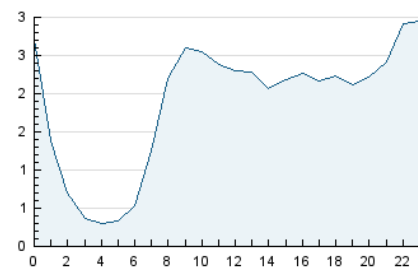

2. Secciones (Nacional)

	PAGINAS	%
HOME	5.043	7.24 %
RESTO	64.598	92.76 %

3. Por día del mes (Nacional)

Día	N. únicos	Visitas	Páginas	Día	N. únicos	Visitas	Páginas	Día	N. únicos	Visitas	Páginas
1	2.080	2.294	3.085	11	1.185	1.322	2.020	21	930	1.069	1.705
2	1.342	1.503	2.284	12	1.244	1.406	2.098	22	1.075	1.218	1.811
3	1.367	1.517	2.203	13	1.513	1.656	2.461	23	1.230	1.396	2.342
4	1.668	1.883	2.596	14	1.881	2.071	3.027	24	1.127	1.289	2.484
5	2.263	2.470	3.337	15	1.379	1.516	2.155	25	1.359	1.550	2.608
6	1.843	2.055	3.096	16	1.484	1.644	2.455	26	1.169	1.324	2.292
7	1.368	1.506	2.222	17	1.348	1.538	2.674	27	950	1.070	1.738
8	1.322	1.449	2.172	18	1.507	1.761	2.699	28	784	859	1.279
9	1.499	1.660	2.453	19	1.244	1.423	2.107	29	904	1.000	1.642
10	1.432	1.611	2.540	20	1.071	1.229	2.031	30	1.023	1.180	2.025

4. Gráficas (Nacional)

4.1 Por día de la semana (promedio)

N. únicos / Visitas (x 100)

Páginas (x 100)

4.2 Por franja horaria (promedio)

Visitas (x 1000)

Páginas (x 1000)

4.3 Por meses