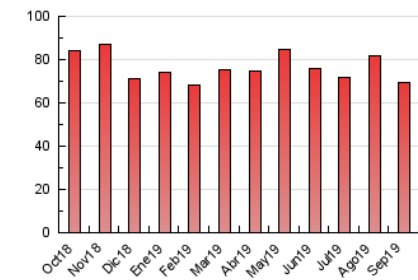

Páginas (x 1000)