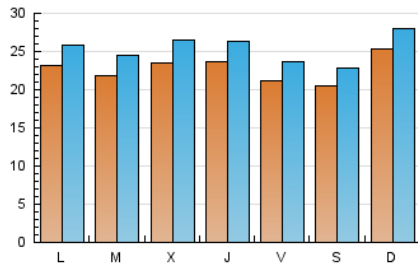

2. Secciones (Nacional e Internacional)

	PAGINAS	%
HOME	6.428	5.76 %
RESTO	105.194	94.24 %

3. Por día del mes (Nacional e Internacional)

Día	N. únicos	Visitas	Páginas	Día	N. únicos	Visitas	Páginas	Día	N. únicos	Visitas	Páginas
1	3.562	3.901	5.189	11	2.265	2.513	3.710	21	1.474	1.706	2.765
2	2.570	2.839	4.018	12	2.210	2.482	3.633	22	1.555	1.809	2.617
3	2.526	2.778	3.741	13	2.425	2.635	3.693	23	1.847	2.102	3.393
4	3.017	3.337	4.378	14	2.930	3.217	4.572	24	1.665	1.919	3.426
5	3.659	3.971	5.262	15	3.031	3.271	4.482	25	1.982	2.285	3.658
6	2.997	3.296	4.756	16	2.851	3.110	4.406	26	1.781	2.026	3.342
7	2.507	2.758	3.824	17	2.191	2.473	3.979	27	1.449	1.660	2.459
8	3.095	3.348	4.639	18	2.110	2.465	3.702	28	1.309	1.475	2.129
9	2.697	2.959	4.326	19	1.809	2.076	3.118	29	1.436	1.639	2.534
10	2.378	2.660	3.844	20	1.608	1.872	2.953	30	1.625	1.873	3.074

4. Gráficas (Nacional e Internacional)

4.1 Por día de la semana (promedio)

N. únicos / Visitas (x 100)

Páginas (x 100)

4.2 Por franja horaria (promedio)

Visitas (x 1000)

Páginas (x 1000)

4.3 Por meses