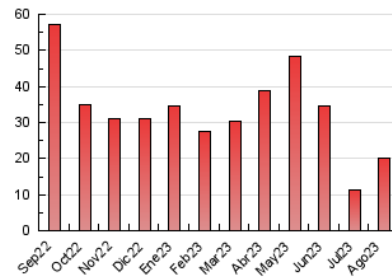

2. Secciones (Nacional)

	PAGINAS	%
HOME	674	3.36 %
RESTO	19.357	96.64 %

3. Por día del mes (Nacional)

Día	N. únicos	Visitas	Páginas	Día	N. únicos	Visitas	Páginas	Día	N. únicos	Visitas	Páginas
1	97	105	256	11	651	682	828	21	232	244	376
2	1.268	1.354	1.751	12	265	271	323	22	287	295	441
3	286	301	392	13	322	331	405	23	254	270	722
4	142	153	276	14	661	689	848	24	478	507	1.863
5	140	146	271	15	210	224	372	25	391	413	1.304
6	104	113	176	16	1.033	1.082	1.293	26	288	295	591
7	216	222	337	17	448	476	602	27	679	684	1.052
8	260	276	333	18	306	324	444	28	332	342	792
9	210	214	292	19	230	242	340	29	186	191	647
10	395	400	540	20	133	143	189	30	255	266	834
								31	331	355	1.141

4. Gráficas (Nacional)

4.1 Por día de la semana (promedio)

N. únicos / Visitas (x 100)

Páginas (x 100)

4.2 Por franja horaria (promedio)

Visitas_ (x 1000)

Páginas (x 1000)

4.3 Por meses

N. únicos / Visitas (x 1000)

Páginas (x 1000)

5. Observaciones

Este Medio Electrónico de Comunicación ha sido medido por la herramienta Google Analytics de Google (GA4)

6. Definiciones básicas (Para más información ver Normas Técnicas para el Control de los Medios Electrónicos de Comunicación)

Visita:

Una secuencia ininterrumpida de páginas servidas a un usuario válido. Si dicho usuario no realiza peticiones de páginas en un periodo de tiempo (30 min) la siguiente petición constituirá el inicio de una nueva visita.