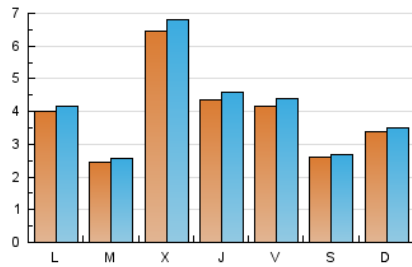

2. Secciones (Nacional e Internacional)

	PAGINAS	%
HOME	865	3.92 %
RESTO	21.183	96.08 %

3. Por día del mes (Nacional e Internacional)

Día	N. únicos	Visitas	Páginas	Día	N. únicos	Visitas	Páginas	Día	N. únicos	Visitas	Páginas
1	114	125	279	11	698	730	876	21	263	278	424
2	1.310	1.400	1.803	12	300	306	362	22	323	335	485
3	317	334	437	13	344	353	430	23	290	306	792
4	159	173	300	14	695	724	888	24	526	557	1.988
5	152	159	296	15	235	251	404	25	452	475	1.436
6	128	138	207	16	1.068	1.118	1.332	26	335	343	690
7	237	243	360	17	492	520	660	27	729	735	1.167
8	294	310	371	18	357	379	507	28	402	418	964
9	239	244	336	19	261	273	385	29	256	262	789
10	437	441	585	20	160	173	222	30	324	336	972
								31	405	432	1.301

4. Gráficas (Nacional e Internacional)

4.1 Por día de la semana (promedio)

N. únicos / Visitas (x 100)

Páginas (x 100)

4.2 Por franja horaria (promedio)

Visitas_ (x 1000)

Páginas (x 1000)

4.3 Por meses