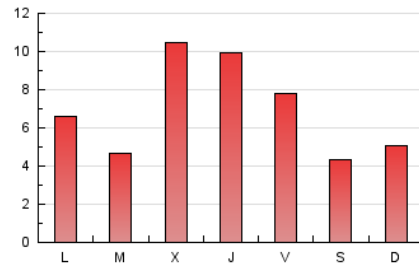

Galiciaé

1. Cifras totales y promedios (Nacional e Internacional)

MES - AÑO	NAVEGADORES UNICOS	VISITAS	PAGINAS
Agosto - 2023	12.152	12.871	22.048
PROMEDIO DIARIO	397	415	711
PROMEDIO LUNES-VIERNES	430	452	795
PROMEDIO SABADO-DOMINGO	301	310	470
PAGINAS / VISITAS	1,71		
DURACION MEDIA VISITAS	0:02:24		
TIEMPO INTERACCIÓN MEDIO	0:01:26		

2. Secciones (Nacional e Internacional)

	PAGINAS	%
HOME	865	3.92 %
RESTO	21.183	96.08 %

3. Por día del mes (Nacional e Internacional)

Día	N. únicos	Visitas	Páginas	Día	N. únicos	Visitas	Páginas	Día	N. únicos	Visitas	Páginas
1	114	125	279	11	698	730	876	21	263	278	424
2	1.310	1.400	1.803	12	300	306	362	22	323	335	485
3	317	334	437	13	344	353	430	23	290	306	792
4	159	173	300	14	695	724	888	24	526	557	1.988
5	152	159	296	15	235	251	404	25	452	475	1.436
6	128	138	207	16	1.068	1.118	1.332	26	335	343	690
7	237	243	360	17	492	520	660	27	729	735	1.167
8	294	310	371	18	357	379	507	28	402	418	964
9	239	244	336	19	261	273	385	29	256	262	789
10	437	441	585	20	160	173	222	30	324	336	972
								31	405	432	1.301

4. Gráficas (Nacional e Internacional)

4.1 Por día de la semana (promedio)

N. únicos / Visitas (x 100)

Páginas (x 100)

4.2 Por franja horaria (promedio)

Visitas_ (x 1000)

Páginas (x 1000)

4.3 Por meses