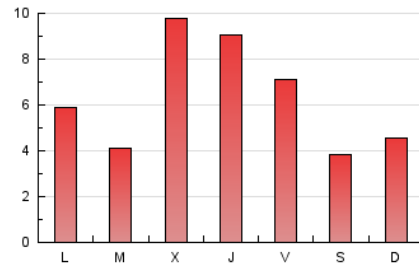

Galiciaé

1. Cifras totales y promedios (Nacional)

MES - AÑO	NAVEGADORES UNICOS	VISITAS	PAGINAS
Agosto - 2023	10.819	11.610	20.031
PROMEDIO DIARIO	358	375	646
PROMEDIO LUNES-VIERNES	388	408	725
PROMEDIO SABADO-DOMINGO	270	278	418
PAGINAS / VISITAS	1,73		
DURACION MEDIA VISITAS	0:02:27		
TIEMPO INTERACCIÓN MEDIO	0:01:32		

2. Secciones (Nacional)

	PAGINAS	%
HOME	674	3.36 %
RESTO	19.357	96.64 %

3. Por día del mes (Nacional)

Día	N. únicos	Visitas	Páginas	Día	N. únicos	Visitas	Páginas	Día	N. únicos	Visitas	Páginas
1	97	105	256	11	651	682	828	21	232	244	376
2	1.268	1.354	1.751	12	265	271	323	22	287	295	441
3	286	301	392	13	322	331	405	23	254	270	722
4	142	153	276	14	661	689	848	24	478	507	1.863
5	140	146	271	15	210	224	372	25	391	413	1.304
6	104	113	176	16	1.033	1.082	1.293	26	288	295	591
7	216	222	337	17	448	476	602	27	679	684	1.052
8	260	276	333	18	306	324	444	28	332	342	792
9	210	214	292	19	230	242	340	29	186	191	647
10	395	400	540	20	133	143	189	30	255	266	834
								31	331	355	1.141

4. Gráficas (Nacional)

4.1 Por día de la semana (promedio)

N. únicos / Visitas (x 100)

Páginas (x 100)

4.2 Por franja horaria (promedio)

Visitas_ (x 1000)

Páginas (x 1000)

4.3 Por meses