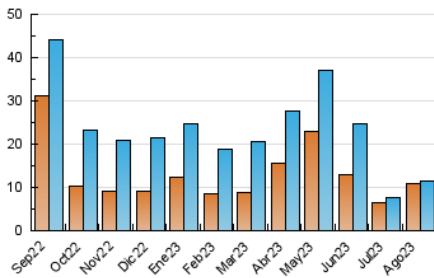

2. Secciones (Nacional)

	PAGINAS	%
HOME	674	3.36 %
RESTO	19.357	96.64 %

3. Por día del mes (Nacional)

Día	N. únicos	Visitas	Páginas	Día	N. únicos	Visitas	Páginas	Día	N. únicos	Visitas	Páginas
1	97	105	256	11	651	682	828	21	232	244	376
2	1.268	1.354	1.751	12	265	271	323	22	287	295	441
3	286	301	392	13	322	331	405	23	254	270	722
4	142	153	276	14	661	689	848	24	478	507	1.863
5	140	146	271	15	210	224	372	25	391	413	1.304
6	104	113	176	16	1.033	1.082	1.293	26	288	295	591
7	216	222	337	17	448	476	602	27	679	684	1.052
8	260	276	333	18	306	324	444	28	332	342	792
9	210	214	292	19	230	242	340	29	186	191	647
10	395	400	540	20	133	143	189	30	255	266	834
								31	331	355	1.141

4. Gráficas (Nacional)

4.1 Por día de la semana (promedio)

N. únicos / Visitas (x 100)

Páginas (x 100)

4.2 Por franja horaria (promedio)

Visitas_ (x 1000)

Páginas (x 1000)

4.3 Por meses

N. únicos / Visitas (x 1000)

Páginas (x 1000)

5. Observaciones

Este Medio Electrónico de Comunicación ha sido medido por la herramienta Google Analytics de Google (GA4)

6. Definiciones básicas (Para más información ver Normas Técnicas para el Control de los Medios Electrónicos de Comunicación)

Visita:

Una secuencia ininterrumpida de páginas servidas a un usuario válido. Si dicho usuario no realiza peticiones de páginas en un periodo de tiempo (30 min) la siguiente petición constituirá el inicio de una nueva visita.