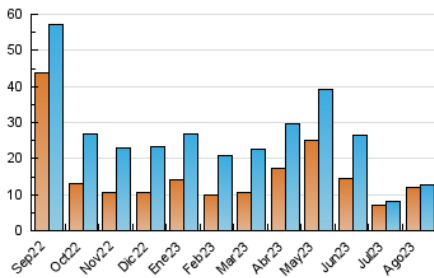

4.2 Por franja horaria (promedio)

Visitas_ (x 1000)

Páginas (x 1000)

4.3 Por meses

N. únicos / Visitas (x 1000)