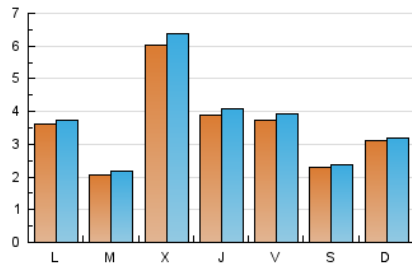

Galiciaé

1. Cifras totales y promedios (Nacional)

MES - AÑO	NAVEGADORES UNICOS	VISITAS	PAGINAS
Agosto - 2023	10.819	11.610	20.031
PROMEDIO DIARIO	358	375	646
PROMEDIO LUNES-VIERNES	388	408	725
PROMEDIO SABADO-DOMINGO	270	278	418
PAGINAS / VISITAS	1,73		
DURACION MEDIA VISITAS	0:02:27		
TIEMPO INTERACCIÓN MEDIO	0:01:32		

2. Secciones (Nacional)

	PAGINAS	%
HOME	674	3.36 %
RESTO	19.357	96.64 %

3. Por día del mes (Nacional)

Día	N. únicos	Visitas	Páginas	Día	N. únicos	Visitas	Páginas	Día	N. únicos	Visitas	Páginas
1	97	105	256	11	651	682	828	21	232	244	376
2	1.268	1.354	1.751	12	265	271	323	22	287	295	441
3	286	301	392	13	322	331	405	23	254	270	722
4	142	153	276	14	661	689	848	24	478	507	1.863
5	140	146	271	15	210	224	372	25	391	413	1.304
6	104	113	176	16	1.033	1.082	1.293	26	288	295	591
7	216	222	337	17	448	476	602	27	679	684	1.052
8	260	276	333	18	306	324	444	28	332	342	792
9	210	214	292	19	230	242	340	29	186	191	647
10	395	400	540	20	133	143	189	30	255	266	834
								31	331	355	1.141

4. Gráficas (Nacional)

4.1 Por día de la semana (promedio)

N. únicos / Visitas (x 100)

Páginas (x 100)

4.2 Por franja horaria (promedio)

Visitas_ (x 1000)

Páginas (x 1000)

4.3 Por meses