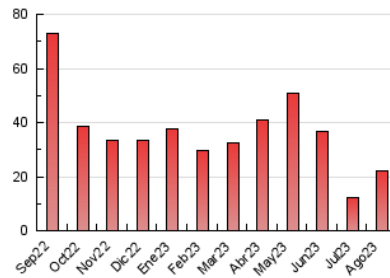

Páginas (x 1000)