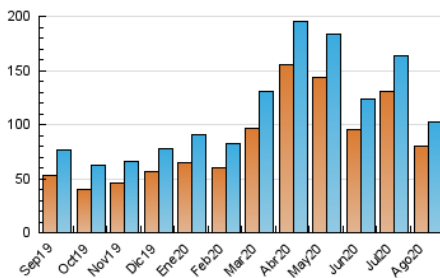

### 3. Por día del mes (Nacional e Internacional)

Día	N. únicos	Visitas	Páginas	Día	N. únicos	Visitas	Páginas	Día	N. únicos	Visitas	Páginas
1	3.789	4.131	5.519	11	3.267	3.530	5.119	21	2.956	3.203	5.066
2	4.171	4.518	6.393	12	3.176	3.486	4.990	22	2.706	2.996	4.460
3	3.652	3.981	5.793	13	3.006	3.322	4.967	23	2.884	3.193	5.031
4	3.364	3.665	5.228	14	2.853	3.145	4.808	24	2.892	3.173	5.137
5	3.236	3.485	4.906	15	2.987	3.319	4.837	25	2.721	3.032	4.665
6	2.916	3.163	4.659	16	2.951	3.253	4.667	26	2.799	3.129	4.819
7	2.838	3.067	4.497	17	2.786	3.083	4.511	27	2.720	3.025	4.772
8	2.972	3.217	4.517	18	2.848	3.146	4.728	28	2.598	2.852	4.250
9	3.095	3.317	4.782	19	2.967	3.241	4.769	29	2.480	2.767	4.150
10	3.070	3.344	4.812	20	3.025	3.281	5.010	30	2.724	2.986	4.644
								31	2.658	2.923	4.469

4. Gráficas (Nacional e Internacional)

4.1 Por día de la semana (promedio)

N. únicos / Visitas (x 100)

Páginas (x 100)

4.2 Por franja horaria (promedio)

Visitas (x 1000)

Páginas (x 1000)

4.3 Por meses

N. únicos / Visitas (x 1000)

Páginas (x 1000)