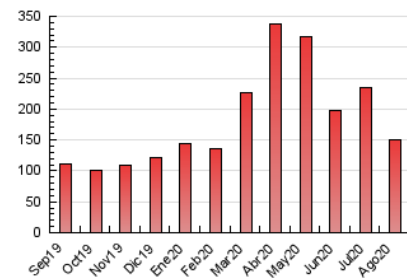

### 3. Por día del mes (Nacional e Internacional)

Día	N. únicos	Visitas	Páginas	Día	N. únicos	Visitas	Páginas	Día	N. únicos	Visitas	Páginas
1	3.789	4.131	5.519	11	3.267	3.530	5.119	21	2.956	3.203	5.066
2	4.171	4.518	6.393	12	3.176	3.486	4.990	22	2.706	2.996	4.460
3	3.652	3.981	5.793	13	3.006	3.322	4.967	23	2.884	3.193	5.031
4	3.364	3.665	5.228	14	2.853	3.145	4.808	24	2.892	3.173	5.137
5	3.236	3.485	4.906	15	2.987	3.319	4.837	25	2.721	3.032	4.665
6	2.916	3.163	4.659	16	2.951	3.253	4.667	26	2.799	3.129	4.819
7	2.838	3.067	4.497	17	2.786	3.083	4.511	27	2.720	3.025	4.772
8	2.972	3.217	4.517	18	2.848	3.146	4.728	28	2.598	2.852	4.250
9	3.095	3.317	4.782	19	2.967	3.241	4.769	29	2.480	2.767	4.150
10	3.070	3.344	4.812	20	3.025	3.281	5.010	30	2.724	2.986	4.644
								31	2.658	2.923	4.469

4. Gráficas (Nacional e Internacional)

4.1 Por día de la semana (promedio)

N. únicos / Visitas (x 100)

Páginas (x 100)

4.2 Por franja horaria (promedio)

Visitas (x 1000)

Páginas (x 1000)

4.3 Por meses

N. únicos / Visitas (x 1000)

Páginas (x 1000)