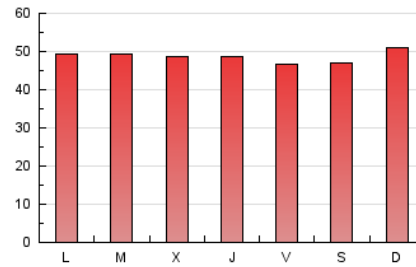

### 3. Por día del mes (Nacional e Internacional)

Día	N. únicos	Visitas	Páginas	Día	N. únicos	Visitas	Páginas	Día	N. únicos	Visitas	Páginas
1	3.789	4.131	5.519	11	3.267	3.530	5.119	21	2.956	3.203	5.066
2	4.171	4.518	6.393	12	3.176	3.486	4.990	22	2.706	2.996	4.460
3	3.652	3.981	5.793	13	3.006	3.322	4.967	23	2.884	3.193	5.031
4	3.364	3.665	5.228	14	2.853	3.145	4.808	24	2.892	3.173	5.137
5	3.236	3.485	4.906	15	2.987	3.319	4.837	25	2.721	3.032	4.665
6	2.916	3.163	4.659	16	2.951	3.253	4.667	26	2.799	3.129	4.819
7	2.838	3.067	4.497	17	2.786	3.083	4.511	27	2.720	3.025	4.772
8	2.972	3.217	4.517	18	2.848	3.146	4.728	28	2.598	2.852	4.250
9	3.095	3.317	4.782	19	2.967	3.241	4.769	29	2.480	2.767	4.150
10	3.070	3.344	4.812	20	3.025	3.281	5.010	30	2.724	2.986	4.644
								31	2.658	2.923	4.469

4. Gráficas (Nacional e Internacional)

4.1 Por día de la semana (promedio)

N. únicos / Visitas (x 100)

Páginas (x 100)

4.2 Por franja horaria (promedio)

Visitas (x 1000)

Páginas (x 1000)

4.3 Por meses