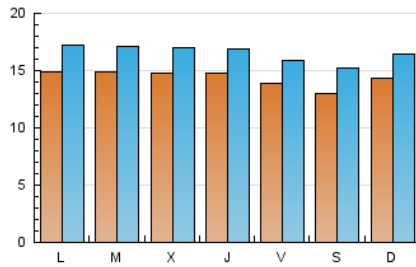

4. Gráficas (Nacional)

4.1 Por día de la semana (promedio)

N. únicos / Visitas (x 100)