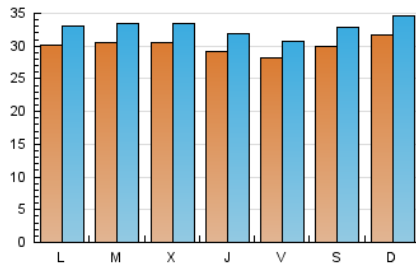

4. Gráficas (Nacional e Internacional)

4.1 Por día de la semana (promedio)

N. únicos / Visitas (x 100)