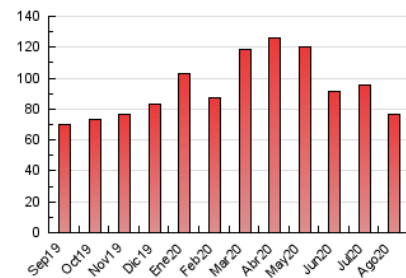

#### 3. Por día del mes (Nacional)

Día	N. únicos	Visitas	Páginas	Día	N. únicos	Visitas	Páginas	Día	N. únicos	Visitas	Páginas
1	1.376	1.587	2.256	11	1.582	1.778	2.685	21	1.651	1.852	2.976
2	1.484	1.703	2.604	12	1.498	1.726	2.654	22	1.342	1.547	2.297
3	1.578	1.822	2.854	13	1.414	1.675	2.662	23	1.460	1.691	2.636
4	1.482	1.692	2.482	14	1.320	1.547	2.478	24	1.669	1.893	2.983
5	1.364	1.532	2.182	15	1.348	1.617	2.387	25	1.451	1.685	2.627
6	1.280	1.461	2.101	16	1.461	1.697	2.417	26	1.562	1.827	2.791
7	1.195	1.350	2.036	17	1.358	1.602	2.342	27	1.547	1.778	2.706
8	1.119	1.283	1.808	18	1.458	1.700	2.568	28	1.407	1.614	2.374
9	1.364	1.507	2.251	19	1.505	1.718	2.516	29	1.328	1.553	2.243
10	1.485	1.694	2.488	20	1.653	1.857	2.762	30	1.418	1.602	2.327
								31	1.380	1.602	2.460

##### 4.1 Por día de la semana (promedio)

N. únicos / Visitas (x 100)

Páginas (x 100)

##### 4.2 Por franja horaria (promedio)

Visitas (x 1000)

Páginas (x 1000)

##### 4.3 Por meses

N. únicos / Visitas (x 1000)

Páginas (x 1000)