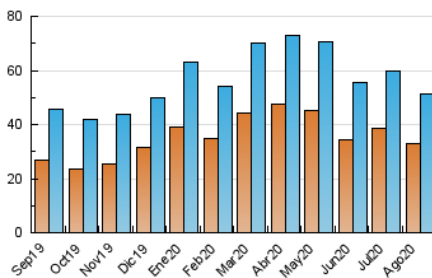

#### 3. Por día del mes (Nacional)

Día	N. únicos	Visitas	Páginas	Día	N. únicos	Visitas	Páginas	Día	N. únicos	Visitas	Páginas
1	1.376	1.587	2.256	11	1.582	1.778	2.685	21	1.651	1.852	2.976
2	1.484	1.703	2.604	12	1.498	1.726	2.654	22	1.342	1.547	2.297
3	1.578	1.822	2.854	13	1.414	1.675	2.662	23	1.460	1.691	2.636
4	1.482	1.692	2.482	14	1.320	1.547	2.478	24	1.669	1.893	2.983
5	1.364	1.532	2.182	15	1.348	1.617	2.387	25	1.451	1.685	2.627
6	1.280	1.461	2.101	16	1.461	1.697	2.417	26	1.562	1.827	2.791
7	1.195	1.350	2.036	17	1.358	1.602	2.342	27	1.547	1.778	2.706
8	1.119	1.283	1.808	18	1.458	1.700	2.568	28	1.407	1.614	2.374
9	1.364	1.507	2.251	19	1.505	1.718	2.516	29	1.328	1.553	2.243
10	1.485	1.694	2.488	20	1.653	1.857	2.762	30	1.418	1.602	2.327
								31	1.380	1.602	2.460

##### 4.1 Por día de la semana (promedio)

N. únicos / Visitas (x 100)

Páginas (x 100)

##### 4.2 Por franja horaria (promedio)

Visitas (x 1000)

Páginas (x 1000)

##### 4.3 Por meses

N. únicos / Visitas (x 1000)

Páginas (x 1000)