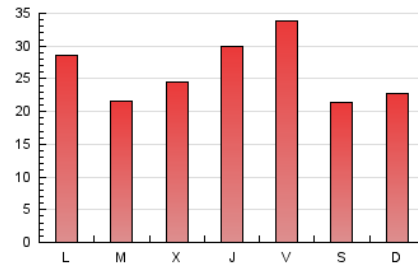

1. Cifras totales y promedios (Nacional)

MES - AÑO	NAVEGADORES UNICOS	VISITAS	PAGINAS
Agosto - 2019	40.096	58.931	81.580
PROMEDIO DIARIO	1.735	1.901	2.632
PROMEDIO LUNES-VIERNES	1.870	2.041	2.810
PROMEDIO SABADO-DOMINGO	1.406	1.559	2.195
PAGINAS / VISITAS	1,38		
DURACION MEDIA VISITAS	0:02:03		
DURACION MEDIA PAGINAS	0:05:20		

2. Secciones (Nacional)

	PAGINAS	%
HOME	4.594	5.63 %
RESTO	76.986	94.37 %

3. Por día del mes (Nacional)

Día	N. únicos	Visitas	Páginas	Día	N. únicos	Visitas	Páginas	Día	N. únicos	Visitas	Páginas
1	1.488	1.618	2.402	11	1.461	1.569	2.168	21	1.667	1.815	2.542
2	1.299	1.445	2.139	12	1.540	1.691	2.313	22	2.227	2.459	3.349
3	1.356	1.477	2.034	13	1.435	1.560	2.173	23	3.621	3.859	4.923
4	1.832	2.044	2.700	14	1.607	1.781	2.429	24	1.417	1.595	2.214
5	2.803	3.042	4.040	15	1.986	2.130	2.816	25	1.192	1.343	2.023
6	1.453	1.616	2.337	16	1.437	1.600	2.214	26	1.243	1.415	2.151
7	1.430	1.594	2.330	17	1.502	1.684	2.328	27	1.276	1.432	2.125
8	1.255	1.411	2.108	18	1.368	1.523	2.181	28	1.613	1.792	2.532
9	1.314	1.461	2.252	19	1.884	2.099	2.938	29	3.227	3.414	4.340
10	1.147	1.271	1.923	20	1.379	1.485	2.024	30	3.958	4.177	5.345
								31	1.383	1.529	2.187

4. Gráficas (Nacional)

4.1 Por día de la semana (promedio)

N. únicos / Visitas (x 100)

Páginas (x 100)

4.2 Por franja horaria (promedio)

Visitas (x 1000)

Páginas (x 1000)

4.3 Por meses