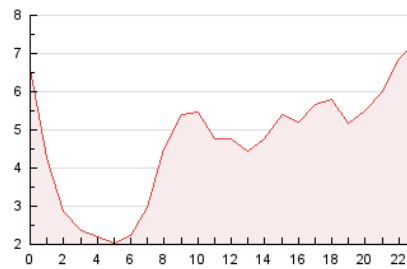

2. Secciones (Nacional e Internacional)

	PAGINAS	%
HOME	6.023	5.35 %
RESTO	106.521	94.65 %

3. Por día del mes (Nacional e Internacional)

Día	N. únicos	Visitas	Páginas	Día	N. únicos	Visitas	Páginas	Día	N. únicos	Visitas	Páginas
1	1.998	2.223	3.200	11	1.913	2.148	3.143	21	2.239	2.485	3.546
2	1.730	1.996	2.831	12	2.065	2.312	3.241	22	2.783	3.113	4.386
3	1.815	2.049	2.864	13	1.922	2.138	3.006	23	4.100	4.434	5.764
4	2.413	2.731	3.720	14	2.116	2.394	3.487	24	1.880	2.145	2.998
5	3.317	3.658	4.925	15	2.413	2.643	3.561	25	1.627	1.883	2.809
6	1.923	2.185	3.085	16	1.903	2.153	3.159	26	1.724	2.011	3.172
7	1.888	2.162	3.333	17	1.953	2.241	3.177	27	1.817	2.061	2.984
8	1.785	2.018	3.008	18	1.775	2.043	2.989	28	2.319	2.610	3.604
9	1.865	2.119	3.296	19	2.429	2.757	3.894	29	4.401	4.706	6.149
10	1.668	1.906	3.003	20	1.904	2.112	3.152	30	5.208	5.531	7.047
								31	2.590	2.859	4.011

4. Gráficas (Nacional e Internacional)

4.1 Por día de la semana (promedio)

N. únicos / Visitas (x 100)

Páginas (x 100)

4.2 Por franja horaria (promedio)

Visitas (x 1000)

Páginas (x 1000)

4.3 Por meses