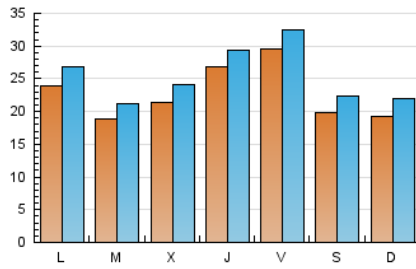

Galiciaé

1. Cifras totales y promedios (Nacional e Internacional)

MES - AÑO	NAVEGADORES UNICOS	VISITAS	PAGINAS
Agosto - 2019	56.263	79.826	112.544
PROMEDIO DIARIO	2.306	2.575	3.630
PROMEDIO LUNES-VIERNES	2.448	2.719	3.810
PROMEDIO SABADO-DOMINGO	1.959	2.223	3.190
PAGINAS / VISITAS	1,41		
DURACION MEDIA VISITAS	0:02:01		
DURACION MEDIA PAGINAS	0:04:56		

2. Secciones (Nacional e Internacional)

	PAGINAS	%
HOME	6.023	5.35 %
RESTO	106.521	94.65 %

3. Por día del mes (Nacional e Internacional)

Día	N. únicos	Visitas	Páginas	Día	N. únicos	Visitas	Páginas	Día	N. únicos	Visitas	Páginas
1	1.998	2.223	3.200	11	1.913	2.148	3.143	21	2.239	2.485	3.546
2	1.730	1.996	2.831	12	2.065	2.312	3.241	22	2.783	3.113	4.386
3	1.815	2.049	2.864	13	1.922	2.138	3.006	23	4.100	4.434	5.764
4	2.413	2.731	3.720	14	2.116	2.394	3.487	24	1.880	2.145	2.998
5	3.317	3.658	4.925	15	2.413	2.643	3.561	25	1.627	1.883	2.809
6	1.923	2.185	3.085	16	1.903	2.153	3.159	26	1.724	2.011	3.172
7	1.888	2.162	3.333	17	1.953	2.241	3.177	27	1.817	2.061	2.984
8	1.785	2.018	3.008	18	1.775	2.043	2.989	28	2.319	2.610	3.604
9	1.865	2.119	3.296	19	2.429	2.757	3.894	29	4.401	4.706	6.149
10	1.668	1.906	3.003	20	1.904	2.112	3.152	30	5.208	5.531	7.047
								31	2.590	2.859	4.011

4. Gráficas (Nacional e Internacional)

4.1 Por día de la semana (promedio)

N. únicos / Visitas (x 100)

Páginas (x 100)

4.2 Por franja horaria (promedio)

Visitas (x 1000)

Páginas (x 1000)

4.3 Por meses