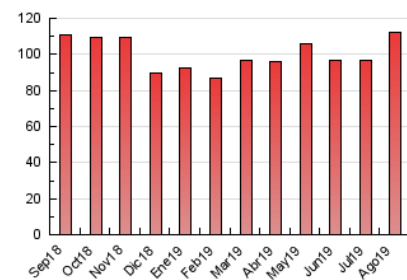

Páginas (x 1000)