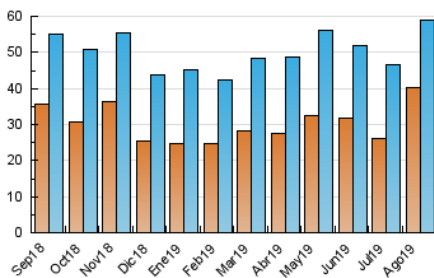

4.3 Por meses

N. únicos / Visitas (x 1000)