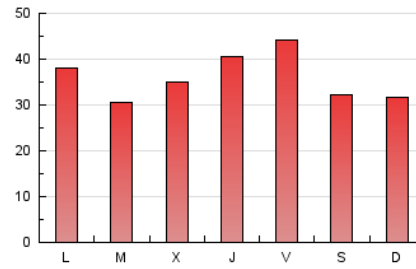

Galiciaé

1. Cifras totales y promedios (Nacional e Internacional)

MES - AÑO	NAVEGADORES UNICOS	VISITAS	PAGINAS
Agosto - 2019	56.263	79.826	112.544
PROMEDIO DIARIO	2.306	2.575	3.630
PROMEDIO LUNES-VIERNES	2.448	2.719	3.810
PROMEDIO SABADO-DOMINGO	1.959	2.223	3.190
PAGINAS / VISITAS	1,41		
DURACION MEDIA VISITAS	0:02:01		
DURACION MEDIA PAGINAS	0:04:56		

2. Secciones (Nacional e Internacional)

	PAGINAS	%
HOME	6.023	5.35 %
RESTO	106.521	94.65 %

3. Por día del mes (Nacional e Internacional)

Día	N. únicos	Visitas	Páginas	Día	N. únicos	Visitas	Páginas	Día	N. únicos	Visitas	Páginas
1	1.998	2.223	3.200	11	1.913	2.148	3.143	21	2.239	2.485	3.546
2	1.730	1.996	2.831	12	2.065	2.312	3.241	22	2.783	3.113	4.386
3	1.815	2.049	2.864	13	1.922	2.138	3.006	23	4.100	4.434	5.764
4	2.413	2.731	3.720	14	2.116	2.394	3.487	24	1.880	2.145	2.998
5	3.317	3.658	4.925	15	2.413	2.643	3.561	25	1.627	1.883	2.809
6	1.923	2.185	3.085	16	1.903	2.153	3.159	26	1.724	2.011	3.172
7	1.888	2.162	3.333	17	1.953	2.241	3.177	27	1.817	2.061	2.984
8	1.785	2.018	3.008	18	1.775	2.043	2.989	28	2.319	2.610	3.604
9	1.865	2.119	3.296	19	2.429	2.757	3.894	29	4.401	4.706	6.149
10	1.668	1.906	3.003	20	1.904	2.112	3.152	30	5.208	5.531	7.047
								31	2.590	2.859	4.011

4. Gráficas (Nacional e Internacional)

4.1 Por día de la semana (promedio)

N. únicos / Visitas (x 100)

Páginas (x 100)

4.2 Por franja horaria (promedio)

Visitas (x 1000)

Páginas (x 1000)

4.3 Por meses