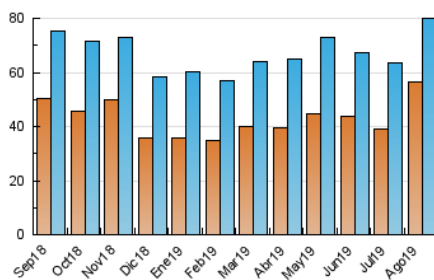

4.3 Por meses

N. únicos / Visitas (x 1000)