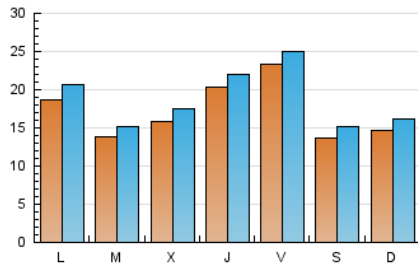

1. Cifras totales y promedios (Nacional)

MES - AÑO	NAVEGADORES UNICOS	VISITAS	PAGINAS
Agosto - 2019	40.096	58.931	81.580
PROMEDIO DIARIO	1.735	1.901	2.632
PROMEDIO LUNES-VIERNES	1.870	2.041	2.810
PROMEDIO SABADO-DOMINGO	1.406	1.559	2.195
PAGINAS / VISITAS	1,38		
DURACION MEDIA VISITAS	0:02:03		
DURACION MEDIA PAGINAS	0:05:20		

2. Secciones (Nacional)

	PAGINAS	%
HOME	4.594	5.63 %
RESTO	76.986	94.37 %

3. Por día del mes (Nacional)

Día	N. únicos	Visitas	Páginas	Día	N. únicos	Visitas	Páginas	Día	N. únicos	Visitas	Páginas
1	1.488	1.618	2.402	11	1.461	1.569	2.168	21	1.667	1.815	2.542
2	1.299	1.445	2.139	12	1.540	1.691	2.313	22	2.227	2.459	3.349
3	1.356	1.477	2.034	13	1.435	1.560	2.173	23	3.621	3.859	4.923
4	1.832	2.044	2.700	14	1.607	1.781	2.429	24	1.417	1.595	2.214
5	2.803	3.042	4.040	15	1.986	2.130	2.816	25	1.192	1.343	2.023
6	1.453	1.616	2.337	16	1.437	1.600	2.214	26	1.243	1.415	2.151
7	1.430	1.594	2.330	17	1.502	1.684	2.328	27	1.276	1.432	2.125
8	1.255	1.411	2.108	18	1.368	1.523	2.181	28	1.613	1.792	2.532
9	1.314	1.461	2.252	19	1.884	2.099	2.938	29	3.227	3.414	4.340
10	1.147	1.271	1.923	20	1.379	1.485	2.024	30	3.958	4.177	5.345
								31	1.383	1.529	2.187

4. Gráficas (Nacional)

4.1 Por día de la semana (promedio)

N. únicos / Visitas (x 100)

Páginas (x 100)

4.2 Por franja horaria (promedio)

Visitas (x 1000)

Páginas (x 1000)

4.3 Por meses