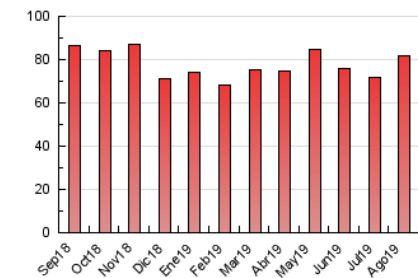

Páginas (x 1000)