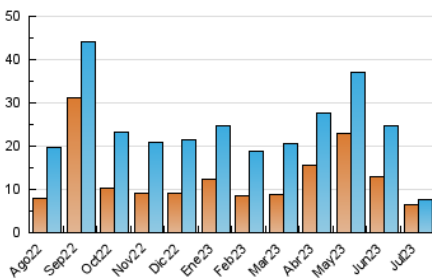

#### 3. Por día del mes (Nacional)

Día	N. únicos	Visitas	Páginas	Día	N. únicos	Visitas	Páginas	Día	N. únicos	Visitas	Páginas
<b>1</b>	594	634	768	<b>11</b>	482	509	694	<b>21</b>	91	96	133
<b>2</b>	94	100	171	<b>12</b>	551	603	793	<b>22</b>	87	93	218
<b>3</b>	719	742	914	<b>13</b>	172	177	294	<b>23</b>	67	71	179
<b>4</b>	636	669	852	<b>14</b>	139	149	255	<b>24</b>	89	95	201
<b>5</b>	252	273	346	<b>15</b>	93	100	212	<b>25</b>	89	95	168
<b>6</b>	357	370	521	<b>16</b>	80	89	137	<b>26</b>	119	129	272
<b>7</b>	518	547	665	<b>17</b>	103	110	179	<b>27</b>	214	232	351
<b>8</b>	338	349	463	<b>18</b>	95	101	250	<b>28</b>	206	229	473
<b>9</b>	239	259	445	<b>19</b>	129	136	286	<b>29</b>	78	84	170
<b>10</b>	255	269	430	<b>20</b>	120	129	208	<b>30</b>	79	80	142
								<b>31</b>	95	102	181

#### 4.1 Por día de la semana (promedio)

N. únicos / Visitas (x 100)

Páginas (x 100)

#### 4.2 Por franja horaria (promedio)

Visitas\_ (x 1000)

Páginas (x 1000)

#### 4.3 Por meses

N. únicos / Visitas (x 1000)

Páginas (x 1000)