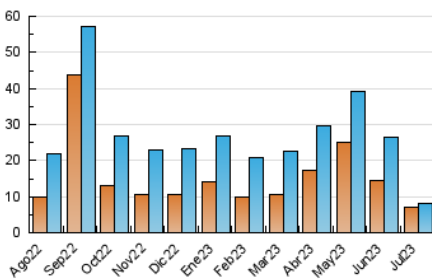

### 3. Por día del mes (Nacional e Internacional)

Día	N. únicos	Visitas	Páginas	Día	N. únicos	Visitas	Páginas	Día	N. únicos	Visitas	Páginas
<b>1</b>	625	665	805	<b>11</b>	521	550	747	<b>21</b>	102	108	152
<b>2</b>	107	115	191	<b>12</b>	582	637	829	<b>22</b>	95	101	232
<b>3</b>	749	775	970	<b>13</b>	194	200	321	<b>23</b>	76	80	188
<b>4</b>	658	691	878	<b>14</b>	152	163	277	<b>24</b>	110	119	225
<b>5</b>	279	300	383	<b>15</b>	116	123	245	<b>25</b>	111	117	205
<b>6</b>	422	435	712	<b>16</b>	92	102	154	<b>26</b>	135	146	295
<b>7</b>	545	574	700	<b>17</b>	120	127	200	<b>27</b>	230	249	372
<b>8</b>	357	369	485	<b>18</b>	115	122	279	<b>28</b>	223	249	498
<b>9</b>	244	264	450	<b>19</b>	143	152	302	<b>29</b>	89	95	182
<b>10</b>	277	293	489	<b>20</b>	135	144	229	<b>30</b>	91	92	154
								<b>31</b>	110	119	207

##### 4.1 Por día de la semana (promedio)

N. únicos / Visitas (x 100)

Páginas (x 100)

##### 4.2 Por franja horaria (promedio)

Visitas\_ (x 1000)

Páginas (x 1000)

##### 4.3 Por meses

N. únicos / Visitas (x 1000)

Páginas (x 1000)