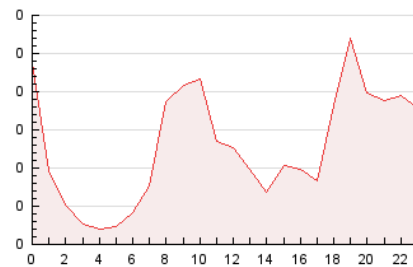

#### 3. Por día del mes (Nacional)

Día	N. únicos	Visitas	Páginas	Día	N. únicos	Visitas	Páginas	Día	N. únicos	Visitas	Páginas
<b>1</b>	594	634	768	<b>11</b>	482	509	694	<b>21</b>	91	96	133
<b>2</b>	94	100	171	<b>12</b>	551	603	793	<b>22</b>	87	93	218
<b>3</b>	719	742	914	<b>13</b>	172	177	294	<b>23</b>	67	71	179
<b>4</b>	636	669	852	<b>14</b>	139	149	255	<b>24</b>	89	95	201
<b>5</b>	252	273	346	<b>15</b>	93	100	212	<b>25</b>	89	95	168
<b>6</b>	357	370	521	<b>16</b>	80	89	137	<b>26</b>	119	129	272
<b>7</b>	518	547	665	<b>17</b>	103	110	179	<b>27</b>	214	232	351
<b>8</b>	338	349	463	<b>18</b>	95	101	250	<b>28</b>	206	229	473
<b>9</b>	239	259	445	<b>19</b>	129	136	286	<b>29</b>	78	84	170
<b>10</b>	255	269	430	<b>20</b>	120	129	208	<b>30</b>	79	80	142
								<b>31</b>	95	102	181

#### 4.1 Por día de la semana (promedio)

N. únicos / Visitas (x 100)

Páginas (x 100)

#### 4.2 Por franja horaria (promedio)

Visitas\_ (x 1000)

Páginas (x 1000)