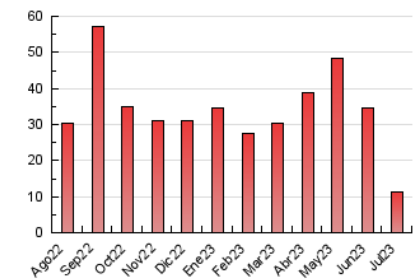

#### 3. Por día del mes (Nacional)

Día	N. únicos	Visitas	Páginas	Día	N. únicos	Visitas	Páginas	Día	N. únicos	Visitas	Páginas
<b>1</b>	594	634	768	<b>11</b>	482	509	694	<b>21</b>	91	96	133
<b>2</b>	94	100	171	<b>12</b>	551	603	793	<b>22</b>	87	93	218
<b>3</b>	719	742	914	<b>13</b>	172	177	294	<b>23</b>	67	71	179
<b>4</b>	636	669	852	<b>14</b>	139	149	255	<b>24</b>	89	95	201
<b>5</b>	252	273	346	<b>15</b>	93	100	212	<b>25</b>	89	95	168
<b>6</b>	357	370	521	<b>16</b>	80	89	137	<b>26</b>	119	129	272
<b>7</b>	518	547	665	<b>17</b>	103	110	179	<b>27</b>	214	232	351
<b>8</b>	338	349	463	<b>18</b>	95	101	250	<b>28</b>	206	229	473
<b>9</b>	239	259	445	<b>19</b>	129	136	286	<b>29</b>	78	84	170
<b>10</b>	255	269	430	<b>20</b>	120	129	208	<b>30</b>	79	80	142
								<b>31</b>	95	102	181

#### 4.1 Por día de la semana (promedio)

N. únicos / Visitas (x 100)

Páginas (x 100)

#### 4.2 Por franja horaria (promedio)

Visitas\_ (x 1000)

Páginas (x 1000)

#### 4.3 Por meses

N. únicos / Visitas (x 1000)

Páginas (x 1000)