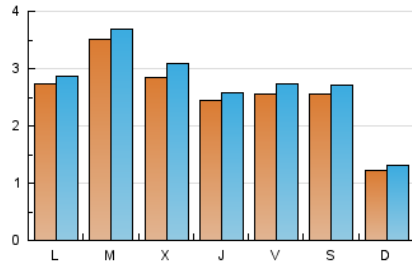

4. Gráficas (Nacional e Internacional)

4.1 Por día de la semana (promedio)

N. únicos / Visitas (x 100)