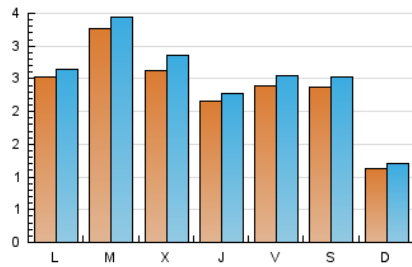

4. Gráficas (Nacional)

4.1 Por día de la semana (promedio)

N. únicos / Visitas (x 100)