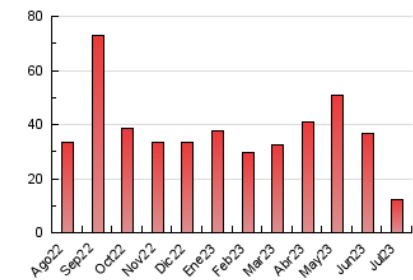

### 3. Por día del mes (Nacional e Internacional)

Día	N. únicos	Visitas	Páginas	Día	N. únicos	Visitas	Páginas	Día	N. únicos	Visitas	Páginas
<b>1</b>	625	665	805	<b>11</b>	521	550	747	<b>21</b>	102	108	152
<b>2</b>	107	115	191	<b>12</b>	582	637	829	<b>22</b>	95	101	232
<b>3</b>	749	775	970	<b>13</b>	194	200	321	<b>23</b>	76	80	188
<b>4</b>	658	691	878	<b>14</b>	152	163	277	<b>24</b>	110	119	225
<b>5</b>	279	300	383	<b>15</b>	116	123	245	<b>25</b>	111	117	205
<b>6</b>	422	435	712	<b>16</b>	92	102	154	<b>26</b>	135	146	295
<b>7</b>	545	574	700	<b>17</b>	120	127	200	<b>27</b>	230	249	372
<b>8</b>	357	369	485	<b>18</b>	115	122	279	<b>28</b>	223	249	498
<b>9</b>	244	264	450	<b>19</b>	143	152	302	<b>29</b>	89	95	182
<b>10</b>	277	293	489	<b>20</b>	135	144	229	<b>30</b>	91	92	154
								<b>31</b>	110	119	207

##### 4.1 Por día de la semana (promedio)

N. únicos / Visitas (x 100)

Páginas (x 100)

##### 4.2 Por franja horaria (promedio)

Visitas\_ (x 1000)

Páginas (x 1000)

##### 4.3 Por meses

N. únicos / Visitas (x 1000)

Páginas (x 1000)