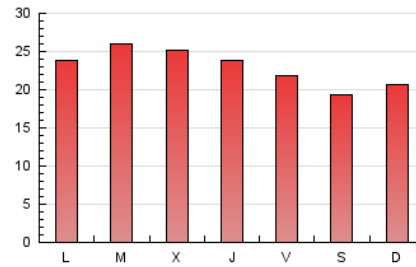

Galiciaé

1. Cifras totales y promedios (Nacional)

MES - AÑO	NAVEGADORES UNICOS	VISITAS	PAGINAS
Julio - 2019	26.038	46.412	71.762
PROMEDIO DIARIO	1.320	1.497	2.315
PROMEDIO LUNES-VIERNES	1.358	1.541	2.424
PROMEDIO SABADO-DOMINGO	1.210	1.372	2.002
PAGINAS / VISITAS	1,55		
DURACION MEDIA VISITAS	0:03:22		
DURACION MEDIA PAGINAS	0:06:11		

2. Secciones (Nacional)

	PAGINAS	%
HOME	4.145	5.78 %
RESTO	67.617	94.22 %

3. Por día del mes (Nacional)

Día	N. únicos	Visitas	Páginas	Día	N. únicos	Visitas	Páginas	Día	N. únicos	Visitas	Páginas
1	1.480	1.701	2.598	11	1.073	1.228	2.028	21	1.697	1.853	2.564
2	1.366	1.567	2.322	12	1.245	1.421	2.061	22	1.337	1.502	2.393
3	1.572	1.779	2.946	13	1.117	1.289	1.889	23	1.731	1.944	2.958
4	1.347	1.523	2.629	14	1.051	1.210	1.833	24	1.452	1.644	2.632
5	1.063	1.264	2.068	15	1.132	1.299	2.191	25	1.250	1.422	2.404
6	994	1.137	1.737	16	1.238	1.393	2.163	26	1.293	1.447	2.200
7	1.117	1.256	2.009	17	1.295	1.457	2.226	27	1.229	1.398	2.004
8	1.221	1.416	2.306	18	1.466	1.628	2.470	28	1.217	1.395	1.883
9	1.599	1.826	2.900	19	1.366	1.565	2.423	29	1.337	1.516	2.398
10	1.206	1.361	2.280	20	1.257	1.441	2.095	30	1.685	1.872	2.644
								31	1.480	1.658	2.508

4. Gráficas (Nacional)

4.1 Por día de la semana (promedio)

N. únicos / Visitas (x 100)

Páginas (x 100)

4.2 Por franja horaria (promedio)

Visitas (x 1000)

Páginas (x 1000)

4.3 Por meses