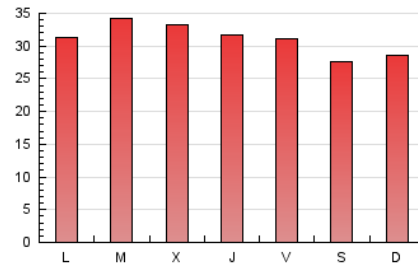

Galiciaé

1. Cifras totales y promedios (Nacional e Internacional)

MES - AÑO	NAVEGADORES UNICOS	VISITAS	PAGINAS
Julio - 2019	38.846	63.673	96.878
PROMEDIO DIARIO	1.783	2.054	3.125
PROMEDIO LUNES-VIERNES	1.825	2.100	3.237
PROMEDIO SABADO-DOMINGO	1.660	1.921	2.804
PAGINAS / VISITAS	1,52		
DURACION MEDIA VISITAS	0:03:02		
DURACION MEDIA PAGINAS	0:05:49		

2. Secciones (Nacional e Internacional)

	PAGINAS	%
HOME	5.300	5.47 %
RESTO	91.578	94.53 %

3. Por día del mes (Nacional e Internacional)

Día	N. únicos	Visitas	Páginas	Día	N. únicos	Visitas	Páginas	Día	N. únicos	Visitas	Páginas
1	1.968	2.289	3.503	11	1.481	1.728	2.747	21	2.112	2.371	3.297
2	1.794	2.096	3.115	12	1.690	1.965	2.782	22	1.755	2.009	3.060
3	1.997	2.270	3.664	13	1.518	1.788	2.632	23	2.214	2.529	3.889
4	1.744	1.996	3.335	14	1.440	1.688	2.536	24	1.875	2.163	3.362
5	1.466	1.762	2.843	15	1.540	1.798	2.896	25	1.747	2.017	3.318
6	1.377	1.617	2.455	16	1.625	1.857	2.841	26	2.086	2.333	3.522
7	1.568	1.794	2.933	17	1.758	2.013	3.019	27	1.847	2.119	2.975
8	1.604	1.882	3.018	18	1.976	2.229	3.252	28	1.658	1.953	2.637
9	2.086	2.400	3.716	19	1.859	2.150	3.325	29	1.816	2.099	3.139
10	1.783	2.017	3.215	20	1.763	2.039	2.969	30	2.181	2.472	3.512
								31	1.936	2.230	3.371

4. Gráficas (Nacional e Internacional)

4.1 Por día de la semana (promedio)

N. únicos / Visitas (x 100)

Páginas (x 100)

4.2 Por franja horaria (promedio)

Visitas (x 1000)

Páginas (x 1000)

4.3 Por meses