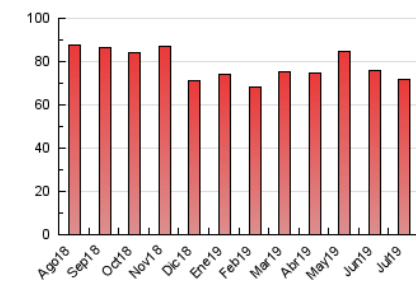

Páginas (x 1000)