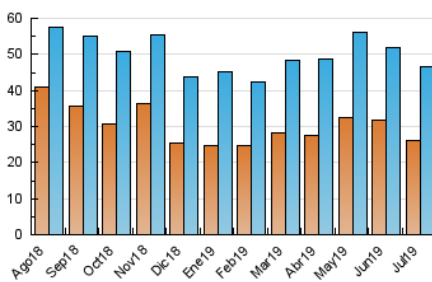

4.3 Por meses

N. únicos / Visitas (x 1000)