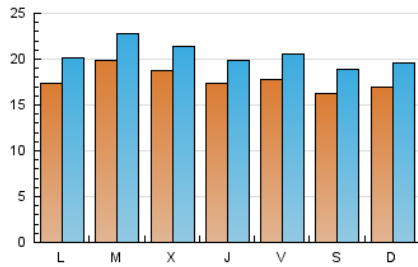

Galiciaé

1. Cifras totales y promedios (Nacional e Internacional)

MES - AÑO	NAVEGADORES UNICOS	VISITAS	PAGINAS
Julio - 2019	38.846	63.673	96.878
PROMEDIO DIARIO	1.783	2.054	3.125
PROMEDIO LUNES-VIERNES	1.825	2.100	3.237
PROMEDIO SABADO-DOMINGO	1.660	1.921	2.804
PAGINAS / VISITAS	1,52		
DURACION MEDIA VISITAS	0:03:02		
DURACION MEDIA PAGINAS	0:05:49		

2. Secciones (Nacional e Internacional)

	PAGINAS	%
HOME	5.300	5.47 %
RESTO	91.578	94.53 %

3. Por día del mes (Nacional e Internacional)

Día	N. únicos	Visitas	Páginas	Día	N. únicos	Visitas	Páginas	Día	N. únicos	Visitas	Páginas
1	1.968	2.289	3.503	11	1.481	1.728	2.747	21	2.112	2.371	3.297
2	1.794	2.096	3.115	12	1.690	1.965	2.782	22	1.755	2.009	3.060
3	1.997	2.270	3.664	13	1.518	1.788	2.632	23	2.214	2.529	3.889
4	1.744	1.996	3.335	14	1.440	1.688	2.536	24	1.875	2.163	3.362
5	1.466	1.762	2.843	15	1.540	1.798	2.896	25	1.747	2.017	3.318
6	1.377	1.617	2.455	16	1.625	1.857	2.841	26	2.086	2.333	3.522
7	1.568	1.794	2.933	17	1.758	2.013	3.019	27	1.847	2.119	2.975
8	1.604	1.882	3.018	18	1.976	2.229	3.252	28	1.658	1.953	2.637
9	2.086	2.400	3.716	19	1.859	2.150	3.325	29	1.816	2.099	3.139
10	1.783	2.017	3.215	20	1.763	2.039	2.969	30	2.181	2.472	3.512
								31	1.936	2.230	3.371

4. Gráficas (Nacional e Internacional)

4.1 Por día de la semana (promedio)

N. únicos / Visitas (x 100)

Páginas (x 100)

4.2 Por franja horaria (promedio)

Visitas (x 1000)

Páginas (x 1000)

4.3 Por meses