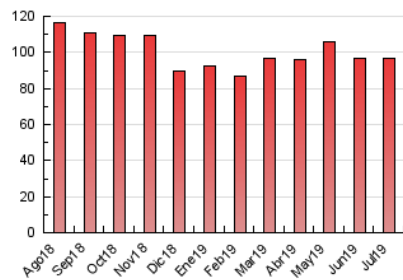

Páginas (x 1000)