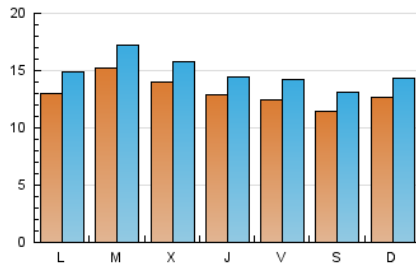

Galiciaé

1. Cifras totales y promedios (Nacional)

MES - AÑO	NAVEGADORES UNICOS	VISITAS	PAGINAS
Julio - 2019	26.038	46.412	71.762
PROMEDIO DIARIO	1.320	1.497	2.315
PROMEDIO LUNES-VIERNES	1.358	1.541	2.424
PROMEDIO SABADO-DOMINGO	1.210	1.372	2.002
PAGINAS / VISITAS	1,55		
DURACION MEDIA VISITAS	0:03:22		
DURACION MEDIA PAGINAS	0:06:11		

2. Secciones (Nacional)

	PAGINAS	%
HOME	4.145	5.78 %
RESTO	67.617	94.22 %

3. Por día del mes (Nacional)

Día	N. únicos	Visitas	Páginas	Día	N. únicos	Visitas	Páginas	Día	N. únicos	Visitas	Páginas
1	1.480	1.701	2.598	11	1.073	1.228	2.028	21	1.697	1.853	2.564
2	1.366	1.567	2.322	12	1.245	1.421	2.061	22	1.337	1.502	2.393
3	1.572	1.779	2.946	13	1.117	1.289	1.889	23	1.731	1.944	2.958
4	1.347	1.523	2.629	14	1.051	1.210	1.833	24	1.452	1.644	2.632
5	1.063	1.264	2.068	15	1.132	1.299	2.191	25	1.250	1.422	2.404
6	994	1.137	1.737	16	1.238	1.393	2.163	26	1.293	1.447	2.200
7	1.117	1.256	2.009	17	1.295	1.457	2.226	27	1.229	1.398	2.004
8	1.221	1.416	2.306	18	1.466	1.628	2.470	28	1.217	1.395	1.883
9	1.599	1.826	2.900	19	1.366	1.565	2.423	29	1.337	1.516	2.398
10	1.206	1.361	2.280	20	1.257	1.441	2.095	30	1.685	1.872	2.644
								31	1.480	1.658	2.508

4. Gráficas (Nacional)

4.1 Por día de la semana (promedio)

N. únicos / Visitas (x 100)

Páginas (x 100)

4.2 Por franja horaria (promedio)

Visitas (x 1000)

Páginas (x 1000)

4.3 Por meses