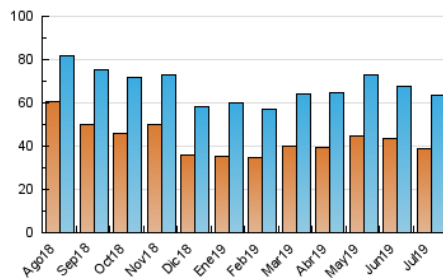

4.3 Por meses

N. únicos / Visitas (x 1000)