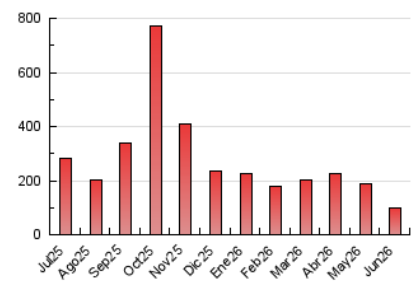

Galiciaé

1. Cifras totales y promedios (Nacional)

MES - AÑO	NAVEGADORES UNICOS	VISITAS	PAGINAS
Junio - 2026	41.826	59.091	97.089
PROMEDIO DIARIO	1.918	2.017	3.236
PROMEDIO LUNES-VIERNES	1.979	2.089	3.453
PROMEDIO SABADO-DOMINGO	1.751	1.818	2.640
PAGINAS / VISITAS	1,60		
DURACION MEDIA VISITAS	0:02:06		
TIEMPO INTERACCIÓN MEDIO	0:01:18		

2. Secciones (Nacional)

	PAGINAS	%
HOME	2.092	2.15 %
RESTO	94.997	97.85 %

3. Por día del mes (Nacional)

Día	N. únicos	Visitas	Páginas	Día	N. únicos	Visitas	Páginas	Día	N. únicos	Visitas	Páginas
1	2.696	2.908	6.049	11	2.096	2.239	4.544	21	2.319	2.429	3.032
2	2.080	2.199	5.034	12	1.344	1.420	2.020	22	2.866	3.042	4.013
3	1.995	2.122	4.229	13	1.237	1.295	1.607	23	1.467	1.532	1.854
4	1.202	1.282	2.537	14	731	751	1.036	24	1.394	1.471	1.827
5	1.392	1.473	2.942	15	3.159	3.238	4.029	25	1.314	1.399	1.777
6	1.014	1.064	2.304	16	2.325	2.433	3.017	26	1.444	1.494	1.991
7	1.700	1.807	4.444	17	1.966	2.091	2.633	27	3.270	3.313	3.856
8	3.576	3.803	8.835	18	1.515	1.616	2.012	28	3.120	3.232	3.873
9	2.301	2.426	5.414	19	1.418	1.479	1.820	29	2.381	2.511	3.033
10	2.017	2.134	4.403	20	618	650	964	30	1.584	1.645	1.960

4. Gráficas (Nacional)

4.1 Por día de la semana (promedio)

N. únicos / Visitas (x 100)

Páginas (x 100)

4.2 Por franja horaria (promedio)

Visitas_ (x 1000)

Páginas (x 1000)

4.3 Por meses

N. únicos / Visitas (x 1000)

Páginas (x 1000)

5. Observaciones

Este Medio Electrónico de Comunicación ha sido medido por la herramienta Google Analytics de Google (GA4).

6. Definiciones básicas (Para más información ver Normas Técnicas para el Control de los Medios Electrónicos de Comunicación)