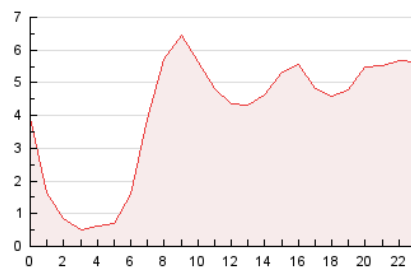

2. Secciones (Nacional)

	PAGINAS	%
HOME	2.092	2.15 %
RESTO	94.997	97.85 %

3. Por día del mes (Nacional)

Día	N. únicos	Visitas	Páginas	Día	N. únicos	Visitas	Páginas	Día	N. únicos	Visitas	Páginas
1	2.696	2.908	6.049	11	2.096	2.239	4.544	21	2.319	2.429	3.032
2	2.080	2.199	5.034	12	1.344	1.420	2.020	22	2.866	3.042	4.013
3	1.995	2.122	4.229	13	1.237	1.295	1.607	23	1.467	1.532	1.854
4	1.202	1.282	2.537	14	731	751	1.036	24	1.394	1.471	1.827
5	1.392	1.473	2.942	15	3.159	3.238	4.029	25	1.314	1.399	1.777
6	1.014	1.064	2.304	16	2.325	2.433	3.017	26	1.444	1.494	1.991
7	1.700	1.807	4.444	17	1.966	2.091	2.633	27	3.270	3.313	3.856
8	3.576	3.803	8.835	18	1.515	1.616	2.012	28	3.120	3.232	3.873
9	2.301	2.426	5.414	19	1.418	1.479	1.820	29	2.381	2.511	3.033
10	2.017	2.134	4.403	20	618	650	964	30	1.584	1.645	1.960

4. Gráficas (Nacional)

4.1 Por día de la semana (promedio)

N. únicos / Visitas (x 100)

Páginas (x 100)

4.2 Por franja horaria (promedio)

Visitas_ (x 1000)

Páginas (x 1000)

4.3 Por meses

N. únicos / Visitas (x 1000)

Páginas (x 1000)

5. Observaciones

Este Medio Electrónico de Comunicación ha sido medido por la herramienta Google Analytics de Google (GA4).

6. Definiciones básicas (Para más información ver Normas Técnicas para el Control de los Medios Electrónicos de Comunicación)