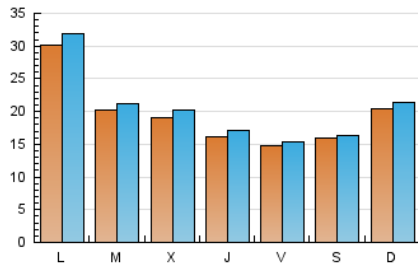

Galiciaé

1. Cifras totales y promedios (Nacional e Internacional)

MES - AÑO	NAVEGADORES UNICOS	VISITAS	PAGINAS
Junio - 2026	43.823	61.693	100.184
PROMEDIO DIARIO	1.992	2.093	3.339
PROMEDIO LUNES-VIERNES	2.056	2.168	3.563
PROMEDIO SABADO-DOMINGO	1.815	1.886	2.724
PAGINAS / VISITAS	1,60		
DURACION MEDIA VISITAS	0:02:04		
TIEMPO INTERACCIÓN MEDIO	0:01:16		

2. Secciones (Nacional e Internacional)

	PAGINAS	%
HOME	2.384	2.38 %
RESTO	97.800	97.62 %

3. Por día del mes (Nacional e Internacional)

Día	N. únicos	Visitas	Páginas	Día	N. únicos	Visitas	Páginas	Día	N. únicos	Visitas	Páginas
1	2.800	2.992	6.231	11	2.160	2.305	4.665	21	2.375	2.486	3.105
2	2.130	2.248	5.120	12	1.419	1.497	2.121	22	2.969	3.168	4.131
3	2.056	2.185	4.328	13	1.297	1.354	1.675	23	1.523	1.590	1.923
4	1.288	1.368	2.674	14	772	792	1.089	24	1.447	1.528	1.891
5	1.448	1.530	3.041	15	3.220	3.307	4.108	25	1.422	1.511	1.896
6	1.062	1.112	2.388	16	2.427	2.535	3.129	26	1.521	1.569	2.078
7	1.769	1.877	4.572	17	2.036	2.164	2.725	27	3.353	3.414	3.946
8	3.659	3.898	8.997	18	1.566	1.668	2.074	28	3.237	3.371	4.006
9	2.392	2.519	5.598	19	1.515	1.576	1.924	29	2.465	2.599	3.148
10	2.111	2.228	4.549	20	653	684	1.007	30	1.655	1.718	2.045

4. Gráficas (Nacional e Internacional)

4.1 Por día de la semana (promedio)

N. únicos / Visitas (x 100)

Páginas (x 100)

4.2 Por franja horaria (promedio)

Visitas_ (x 1000)

Páginas (x 1000)

4.3 Por meses