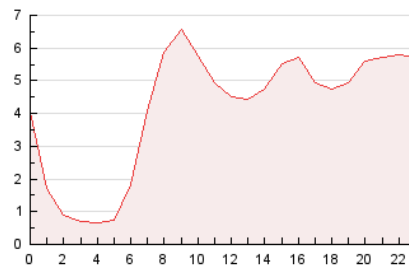

2. Secciones (Nacional e Internacional)

	PAGINAS	%
HOME	2.384	2.38 %
RESTO	97.800	97.62 %

3. Por día del mes (Nacional e Internacional)

Día	N. únicos	Visitas	Páginas	Día	N. únicos	Visitas	Páginas	Día	N. únicos	Visitas	Páginas
1	2.800	2.992	6.231	11	2.160	2.305	4.665	21	2.375	2.486	3.105
2	2.130	2.248	5.120	12	1.419	1.497	2.121	22	2.969	3.168	4.131
3	2.056	2.185	4.328	13	1.297	1.354	1.675	23	1.523	1.590	1.923
4	1.288	1.368	2.674	14	772	792	1.089	24	1.447	1.528	1.891
5	1.448	1.530	3.041	15	3.220	3.307	4.108	25	1.422	1.511	1.896
6	1.062	1.112	2.388	16	2.427	2.535	3.129	26	1.521	1.569	2.078
7	1.769	1.877	4.572	17	2.036	2.164	2.725	27	3.353	3.414	3.946
8	3.659	3.898	8.997	18	1.566	1.668	2.074	28	3.237	3.371	4.006
9	2.392	2.519	5.598	19	1.515	1.576	1.924	29	2.465	2.599	3.148
10	2.111	2.228	4.549	20	653	684	1.007	30	1.655	1.718	2.045

4. Gráficas (Nacional e Internacional)

4.1 Por día de la semana (promedio)

N. únicos / Visitas (x 100)

Páginas (x 100)

4.2 Por franja horaria (promedio)

Visitas_ (x 1000)

Páginas (x 1000)

4.3 Por meses