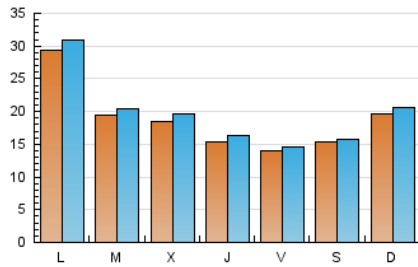

Galiciaé

1. Cifras totales y promedios (Nacional)

MES - AÑO	NAVEGADORES UNICOS	VISITAS	PAGINAS
Junio - 2026	41.826	59.091	97.089
PROMEDIO DIARIO	1.918	2.017	3.236
PROMEDIO LUNES-VIERNES	1.979	2.089	3.453
PROMEDIO SABADO-DOMINGO	1.751	1.818	2.640
PAGINAS / VISITAS	1,60		
DURACION MEDIA VISITAS	0:02:06		
TIEMPO INTERACCIÓN MEDIO	0:01:18		

2. Secciones (Nacional)

	PAGINAS	%
HOME	2.092	2.15 %
RESTO	94.997	97.85 %

3. Por día del mes (Nacional)

Día	N. únicos	Visitas	Páginas	Día	N. únicos	Visitas	Páginas	Día	N. únicos	Visitas	Páginas
1	2.696	2.908	6.049	11	2.096	2.239	4.544	21	2.319	2.429	3.032
2	2.080	2.199	5.034	12	1.344	1.420	2.020	22	2.866	3.042	4.013
3	1.995	2.122	4.229	13	1.237	1.295	1.607	23	1.467	1.532	1.854
4	1.202	1.282	2.537	14	731	751	1.036	24	1.394	1.471	1.827
5	1.392	1.473	2.942	15	3.159	3.238	4.029	25	1.314	1.399	1.777
6	1.014	1.064	2.304	16	2.325	2.433	3.017	26	1.444	1.494	1.991
7	1.700	1.807	4.444	17	1.966	2.091	2.633	27	3.270	3.313	3.856
8	3.576	3.803	8.835	18	1.515	1.616	2.012	28	3.120	3.232	3.873
9	2.301	2.426	5.414	19	1.418	1.479	1.820	29	2.381	2.511	3.033
10	2.017	2.134	4.403	20	618	650	964	30	1.584	1.645	1.960

4. Gráficas (Nacional)

4.1 Por día de la semana (promedio)

N. únicos / Visitas (x 100)

Páginas (x 100)

4.2 Por franja horaria (promedio)

Visitas_ (x 1000)

Páginas (x 1000)

4.3 Por meses