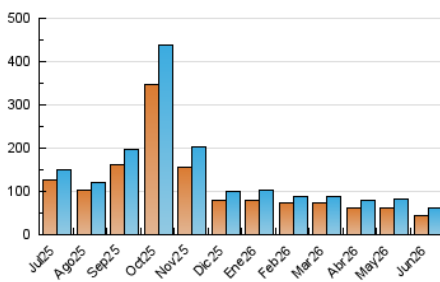

4.3 Por meses

N. únicos / Visitas (x 1000)