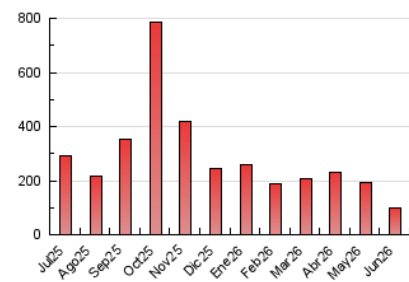

Páginas (x 1000)