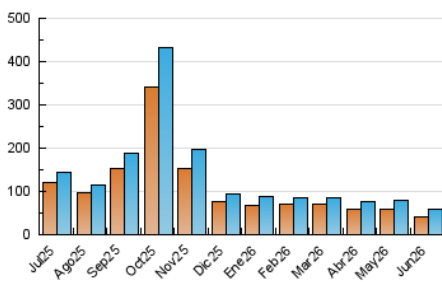

2. Secciones (Nacional)

	PAGINAS	%
HOME	2.092	2.15 %
RESTO	94.997	97.85 %

3. Por día del mes (Nacional)

Día	N. únicos	Visitas	Páginas	Día	N. únicos	Visitas	Páginas	Día	N. únicos	Visitas	Páginas
1	2.696	2.908	6.049	11	2.096	2.239	4.544	21	2.319	2.429	3.032
2	2.080	2.199	5.034	12	1.344	1.420	2.020	22	2.866	3.042	4.013
3	1.995	2.122	4.229	13	1.237	1.295	1.607	23	1.467	1.532	1.854
4	1.202	1.282	2.537	14	731	751	1.036	24	1.394	1.471	1.827
5	1.392	1.473	2.942	15	3.159	3.238	4.029	25	1.314	1.399	1.777
6	1.014	1.064	2.304	16	2.325	2.433	3.017	26	1.444	1.494	1.991
7	1.700	1.807	4.444	17	1.966	2.091	2.633	27	3.270	3.313	3.856
8	3.576	3.803	8.835	18	1.515	1.616	2.012	28	3.120	3.232	3.873
9	2.301	2.426	5.414	19	1.418	1.479	1.820	29	2.381	2.511	3.033
10	2.017	2.134	4.403	20	618	650	964	30	1.584	1.645	1.960

4. Gráficas (Nacional)

4.1 Por día de la semana (promedio)

N. únicos / Visitas (x 100)

Páginas (x 100)

4.2 Por franja horaria (promedio)

Visitas_ (x 1000)

Páginas (x 1000)

4.3 Por meses

N. únicos / Visitas (x 1000)

Páginas (x 1000)

5. Observaciones

Este Medio Electrónico de Comunicación ha sido medido por la herramienta Google Analytics de Google (GA4).

6. Definiciones básicas (Para más información ver Normas Técnicas para el Control de los Medios Electrónicos de Comunicación)

Visita:

Una secuencia ininterrumpida de páginas servidas a un usuario válido. Si dicho usuario no realiza peticiones de páginas en un periodo de tiempo (30 min) la siguiente petición constituirá el inicio de una nueva visita.