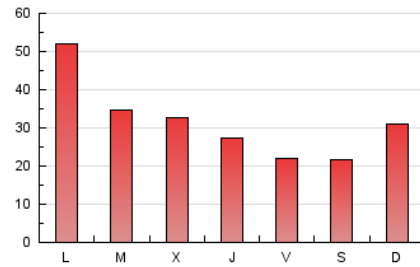

Galiciaé

1. Cifras totales y promedios (Nacional)

MES - AÑO	NAVEGADORES UNICOS	VISITAS	PAGINAS
Junio - 2026	41.826	59.091	97.089
PROMEDIO DIARIO	1.918	2.017	3.236
PROMEDIO LUNES-VIERNES	1.979	2.089	3.453
PROMEDIO SABADO-DOMINGO	1.751	1.818	2.640
PAGINAS / VISITAS	1,60		
DURACION MEDIA VISITAS	0:02:06		
TIEMPO INTERACCIÓN MEDIO	0:01:18		

2. Secciones (Nacional)

	PAGINAS	%
HOME	2.092	2.15 %
RESTO	94.997	97.85 %

3. Por día del mes (Nacional)

Día	N. únicos	Visitas	Páginas	Día	N. únicos	Visitas	Páginas	Día	N. únicos	Visitas	Páginas
1	2.696	2.908	6.049	11	2.096	2.239	4.544	21	2.319	2.429	3.032
2	2.080	2.199	5.034	12	1.344	1.420	2.020	22	2.866	3.042	4.013
3	1.995	2.122	4.229	13	1.237	1.295	1.607	23	1.467	1.532	1.854
4	1.202	1.282	2.537	14	731	751	1.036	24	1.394	1.471	1.827
5	1.392	1.473	2.942	15	3.159	3.238	4.029	25	1.314	1.399	1.777
6	1.014	1.064	2.304	16	2.325	2.433	3.017	26	1.444	1.494	1.991
7	1.700	1.807	4.444	17	1.966	2.091	2.633	27	3.270	3.313	3.856
8	3.576	3.803	8.835	18	1.515	1.616	2.012	28	3.120	3.232	3.873
9	2.301	2.426	5.414	19	1.418	1.479	1.820	29	2.381	2.511	3.033
10	2.017	2.134	4.403	20	618	650	964	30	1.584	1.645	1.960

4. Gráficas (Nacional)

4.1 Por día de la semana (promedio)

N. únicos / Visitas (x 100)

Páginas (x 100)

4.2 Por franja horaria (promedio)

Visitas_ (x 1000)

Páginas (x 1000)

4.3 Por meses