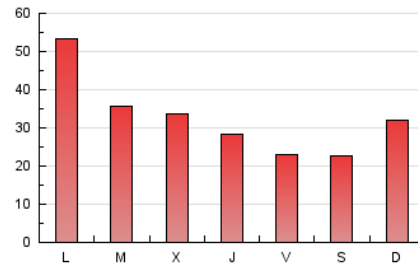

Galiciaé

1. Cifras totales y promedios (Nacional e Internacional)

MES - AÑO	NAVEGADORES UNICOS	VISITAS	PAGINAS
Junio - 2026	43.823	61.693	100.184
PROMEDIO DIARIO	1.992	2.093	3.339
PROMEDIO LUNES-VIERNES	2.056	2.168	3.563
PROMEDIO SABADO-DOMINGO	1.815	1.886	2.724
PAGINAS / VISITAS	1,60		
DURACION MEDIA VISITAS	0:02:04		
TIEMPO INTERACCIÓN MEDIO	0:01:16		

2. Secciones (Nacional e Internacional)

	PAGINAS	%
HOME	2.384	2.38 %
RESTO	97.800	97.62 %

3. Por día del mes (Nacional e Internacional)

Día	N. únicos	Visitas	Páginas	Día	N. únicos	Visitas	Páginas	Día	N. únicos	Visitas	Páginas
1	2.800	2.992	6.231	11	2.160	2.305	4.665	21	2.375	2.486	3.105
2	2.130	2.248	5.120	12	1.419	1.497	2.121	22	2.969	3.168	4.131
3	2.056	2.185	4.328	13	1.297	1.354	1.675	23	1.523	1.590	1.923
4	1.288	1.368	2.674	14	772	792	1.089	24	1.447	1.528	1.891
5	1.448	1.530	3.041	15	3.220	3.307	4.108	25	1.422	1.511	1.896
6	1.062	1.112	2.388	16	2.427	2.535	3.129	26	1.521	1.569	2.078
7	1.769	1.877	4.572	17	2.036	2.164	2.725	27	3.353	3.414	3.946
8	3.659	3.898	8.997	18	1.566	1.668	2.074	28	3.237	3.371	4.006
9	2.392	2.519	5.598	19	1.515	1.576	1.924	29	2.465	2.599	3.148
10	2.111	2.228	4.549	20	653	684	1.007	30	1.655	1.718	2.045

4. Gráficas (Nacional e Internacional)

4.1 Por día de la semana (promedio)

N. únicos / Visitas (x 100)

Páginas (x 100)

4.2 Por franja horaria (promedio)

Visitas_ (x 1000)

Páginas (x 1000)

4.3 Por meses