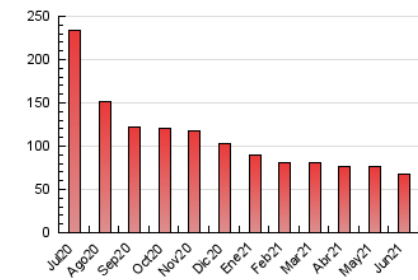

Páginas (x 1000)