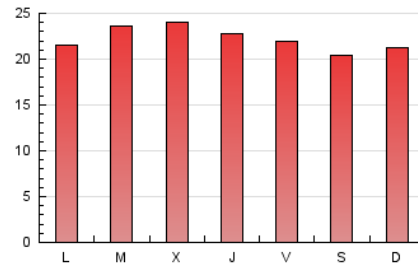

Galiciaé

1. Cifras totales y promedios (Nacional e Internacional)

MES - AÑO	NAVEGADORES UNICOS	VISITAS	PAGINAS
Junio - 2021	29.466	45.839	67.052
PROMEDIO DIARIO	1.334	1.528	2.235
PROMEDIO LUNES-VIERNES	1.358	1.554	2.290
PROMEDIO SABADO-DOMINGO	1.268	1.455	2.085
PAGINAS / VISITAS	1,46		
DURACION MEDIA VISITAS	0:02:53		
DURACION MEDIA PAGINAS	0:06:14		

2. Secciones (Nacional e Internacional)

	PAGINAS	%
HOME	7.092	10.58 %
RESTO	59.960	89.42 %

3. Por día del mes (Nacional e Internacional)

Día	N. únicos	Visitas	Páginas	Día	N. únicos	Visitas	Páginas	Día	N. únicos	Visitas	Páginas
1	1.488	1.686	2.526	11	1.249	1.488	2.060	21	1.214	1.378	2.118
2	1.437	1.638	2.467	12	1.183	1.404	2.035	22	1.416	1.616	2.317
3	1.429	1.640	2.525	13	1.302	1.516	2.140	23	1.342	1.537	2.275
4	1.329	1.486	2.276	14	1.345	1.573	2.252	24	1.353	1.569	2.300
5	1.207	1.351	1.931	15	1.387	1.606	2.477	25	1.308	1.518	2.348
6	1.235	1.365	1.927	16	1.421	1.621	2.383	26	1.180	1.380	2.026
7	1.240	1.403	1.924	17	1.389	1.564	2.252	27	1.268	1.488	2.224
8	1.377	1.525	2.206	18	1.301	1.498	2.107	28	1.333	1.530	2.320
9	1.440	1.644	2.371	19	1.341	1.523	2.186	29	1.415	1.595	2.311
10	1.267	1.474	2.016	20	1.427	1.615	2.211	30	1.400	1.608	2.541

4. Gráficas (Nacional e Internacional)

4.1 Por día de la semana (promedio)

N. únicos / Visitas (x 100)

Páginas (x 100)

4.2 Por franja horaria (promedio)

Visitas (x 1000)

Páginas (x 1000)

4.3 Por meses