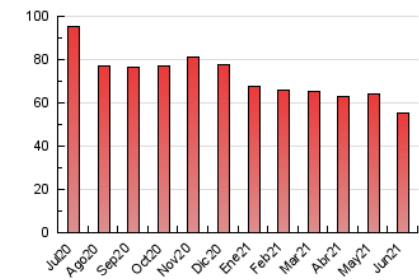

Páginas (x 1000)