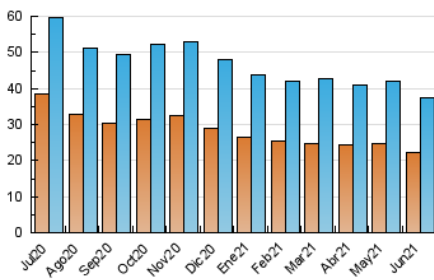

Galiciaé

1. Cifras totales y promedios (Nacional)

MES - AÑO	NAVEGADORES UNICOS	VISITAS	PAGINAS
Junio - 2021	22.221	37.493	55.278
PROMEDIO DIARIO	1.071	1.250	1.843
PROMEDIO LUNES-VIERNES	1.087	1.267	1.879
PROMEDIO SABADO-DOMINGO	1.026	1.202	1.743
PAGINAS / VISITAS	1,47		
DURACION MEDIA VISITAS		0:02:40	
DURACION MEDIA PAGINAS		0:05:37	

2. Secciones (Nacional)

	PAGINAS	%
HOME	6.606	11.95 %
RESTO	48.672	88.05 %

3. Por día del mes (Nacional)

Día	N. únicos	Visitas	Páginas	Día	N. únicos	Visitas	Páginas	Día	N. únicos	Visitas	Páginas
1	1.130	1.313	2.054	11	991	1.209	1.653	21	961	1.115	1.658
2	1.149	1.339	2.055	12	980	1.191	1.746	22	1.111	1.304	1.924
3	1.126	1.325	2.058	13	1.078	1.281	1.841	23	1.080	1.255	1.884
4	1.042	1.185	1.813	14	1.111	1.332	1.914	24	1.097	1.295	1.934
5	968	1.109	1.583	15	1.100	1.299	2.082	25	1.067	1.258	1.903
6	953	1.078	1.587	16	1.149	1.323	1.992	26	979	1.166	1.732
7	997	1.152	1.634	17	1.108	1.264	1.826	27	1.032	1.239	1.853
8	1.060	1.200	1.770	18	1.040	1.218	1.742	28	1.078	1.262	1.878
9	1.167	1.347	1.900	19	1.091	1.252	1.834	29	1.148	1.301	1.859
10	1.027	1.222	1.709	20	1.130	1.301	1.771	30	1.173	1.358	2.089

4. Gráficas (Nacional)

4.1 Por día de la semana (promedio)

N. únicos / Visitas (x 100)

Páginas (x 100)

4.2 Por franja horaria (promedio)

Visitas (x 1000)

Páginas (x 1000)

4.3 Por meses

N. únicos / Visitas (x 1000)

Páginas (x 1000)

5. Observaciones

Este Medio Electrónico de Comunicación ha sido medido por la herramienta Google Analytics de Google

6. Definiciones básicas (Para más información ver Normas Técnicas para el Control de los Medios Electrónicos de Comunicación)