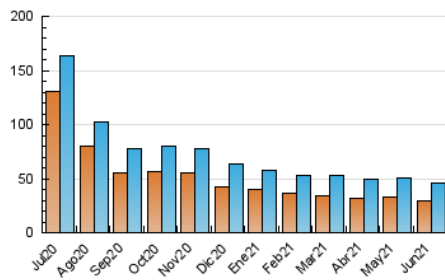

4.3 Por meses

N. únicos / Visitas (x 1000)