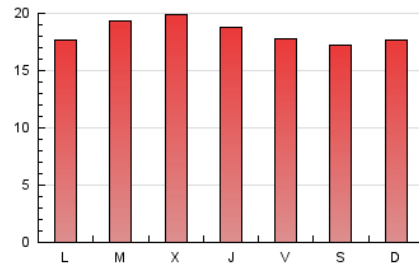

Galiciaé

1. Cifras totales y promedios (Nacional)

MES - AÑO	NAVEGADORES UNICOS	VISITAS	PAGINAS
Junio - 2021	22.221	37.493	55.278
PROMEDIO DIARIO	1.071	1.250	1.843
PROMEDIO LUNES-VIERNES	1.087	1.267	1.879
PROMEDIO SABADO-DOMINGO	1.026	1.202	1.743
PAGINAS / VISITAS	1,47		
DURACION MEDIA VISITAS		0:02:40	
DURACION MEDIA PAGINAS		0:05:37	

2. Secciones (Nacional)

	PAGINAS	%
HOME	6.606	11.95 %
RESTO	48.672	88.05 %

3. Por día del mes (Nacional)

Día	N. únicos	Visitas	Páginas	Día	N. únicos	Visitas	Páginas	Día	N. únicos	Visitas	Páginas
1	1.130	1.313	2.054	11	991	1.209	1.653	21	961	1.115	1.658
2	1.149	1.339	2.055	12	980	1.191	1.746	22	1.111	1.304	1.924
3	1.126	1.325	2.058	13	1.078	1.281	1.841	23	1.080	1.255	1.884
4	1.042	1.185	1.813	14	1.111	1.332	1.914	24	1.097	1.295	1.934
5	968	1.109	1.583	15	1.100	1.299	2.082	25	1.067	1.258	1.903
6	953	1.078	1.587	16	1.149	1.323	1.992	26	979	1.166	1.732
7	997	1.152	1.634	17	1.108	1.264	1.826	27	1.032	1.239	1.853
8	1.060	1.200	1.770	18	1.040	1.218	1.742	28	1.078	1.262	1.878
9	1.167	1.347	1.900	19	1.091	1.252	1.834	29	1.148	1.301	1.859
10	1.027	1.222	1.709	20	1.130	1.301	1.771	30	1.173	1.358	2.089

4. Gráficas (Nacional)

4.1 Por día de la semana (promedio)

N. únicos / Visitas (x 100)

Páginas (x 100)

4.2 Por franja horaria (promedio)

Visitas (x 1000)

Páginas (x 1000)

4.3 Por meses