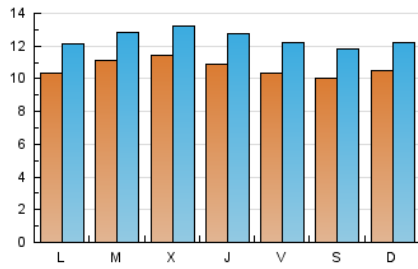

Galiciaé

1. Cifras totales y promedios (Nacional)

MES - AÑO	NAVEGADORES UNICOS	VISITAS	PAGINAS
Junio - 2021	22.221	37.493	55.278
PROMEDIO DIARIO	1.071	1.250	1.843
PROMEDIO LUNES-VIERNES	1.087	1.267	1.879
PROMEDIO SABADO-DOMINGO	1.026	1.202	1.743
PAGINAS / VISITAS	1,47		
DURACION MEDIA VISITAS		0:02:40	
DURACION MEDIA PAGINAS		0:05:37	

2. Secciones (Nacional)

	PAGINAS	%
HOME	6.606	11.95 %
RESTO	48.672	88.05 %

3. Por día del mes (Nacional)

Día	N. únicos	Visitas	Páginas	Día	N. únicos	Visitas	Páginas	Día	N. únicos	Visitas	Páginas
1	1.130	1.313	2.054	11	991	1.209	1.653	21	961	1.115	1.658
2	1.149	1.339	2.055	12	980	1.191	1.746	22	1.111	1.304	1.924
3	1.126	1.325	2.058	13	1.078	1.281	1.841	23	1.080	1.255	1.884
4	1.042	1.185	1.813	14	1.111	1.332	1.914	24	1.097	1.295	1.934
5	968	1.109	1.583	15	1.100	1.299	2.082	25	1.067	1.258	1.903
6	953	1.078	1.587	16	1.149	1.323	1.992	26	979	1.166	1.732
7	997	1.152	1.634	17	1.108	1.264	1.826	27	1.032	1.239	1.853
8	1.060	1.200	1.770	18	1.040	1.218	1.742	28	1.078	1.262	1.878
9	1.167	1.347	1.900	19	1.091	1.252	1.834	29	1.148	1.301	1.859
10	1.027	1.222	1.709	20	1.130	1.301	1.771	30	1.173	1.358	2.089

4. Gráficas (Nacional)

4.1 Por día de la semana (promedio)

N. únicos / Visitas (x 100)

Páginas (x 100)

4.2 Por franja horaria (promedio)

Visitas (x 1000)

Páginas (x 1000)

4.3 Por meses