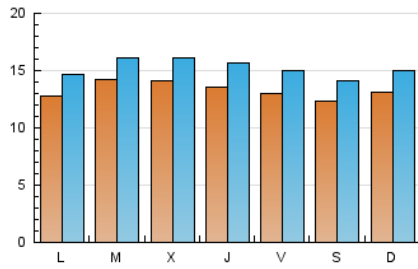

Galiciaé

1. Cifras totales y promedios (Nacional e Internacional)

MES - AÑO	NAVEGADORES UNICOS	VISITAS	PAGINAS
Junio - 2021	29.466	45.839	67.052
PROMEDIO DIARIO	1.334	1.528	2.235
PROMEDIO LUNES-VIERNES	1.358	1.554	2.290
PROMEDIO SABADO-DOMINGO	1.268	1.455	2.085
PAGINAS / VISITAS	1,46		
DURACION MEDIA VISITAS	0:02:53		
DURACION MEDIA PAGINAS	0:06:14		

2. Secciones (Nacional e Internacional)

	PAGINAS	%
HOME	7.092	10.58 %
RESTO	59.960	89.42 %

3. Por día del mes (Nacional e Internacional)

Día	N. únicos	Visitas	Páginas	Día	N. únicos	Visitas	Páginas	Día	N. únicos	Visitas	Páginas
1	1.488	1.686	2.526	11	1.249	1.488	2.060	21	1.214	1.378	2.118
2	1.437	1.638	2.467	12	1.183	1.404	2.035	22	1.416	1.616	2.317
3	1.429	1.640	2.525	13	1.302	1.516	2.140	23	1.342	1.537	2.275
4	1.329	1.486	2.276	14	1.345	1.573	2.252	24	1.353	1.569	2.300
5	1.207	1.351	1.931	15	1.387	1.606	2.477	25	1.308	1.518	2.348
6	1.235	1.365	1.927	16	1.421	1.621	2.383	26	1.180	1.380	2.026
7	1.240	1.403	1.924	17	1.389	1.564	2.252	27	1.268	1.488	2.224
8	1.377	1.525	2.206	18	1.301	1.498	2.107	28	1.333	1.530	2.320
9	1.440	1.644	2.371	19	1.341	1.523	2.186	29	1.415	1.595	2.311
10	1.267	1.474	2.016	20	1.427	1.615	2.211	30	1.400	1.608	2.541

4. Gráficas (Nacional e Internacional)

4.1 Por día de la semana (promedio)

N. únicos / Visitas (x 100)

Páginas (x 100)

4.2 Por franja horaria (promedio)

Visitas (x 1000)

Páginas (x 1000)

4.3 Por meses