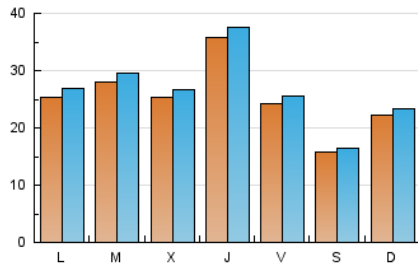

4. Gráficas (Nacional)

4.1 Por día de la semana (promedio)

N. únicos / Visitas (x 100)