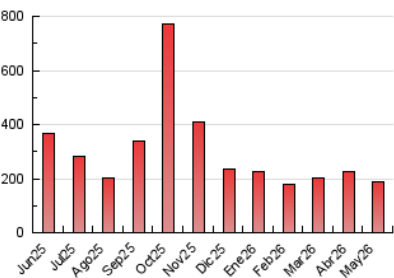

##### 4.1 Por día de la semana (promedio)

N. únicos / Visitas (x 100)

Páginas (x 100)

##### 4.2 Por franja horaria (promedio)

Visitas\_ (x 1000)

Páginas (x 1000)

##### 4.3 Por meses

N. únicos / Visitas (x 1000)

Páginas (x 1000)