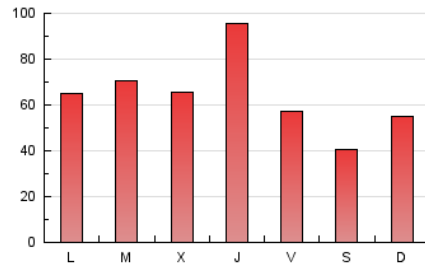

### 1. Cifras totales y promedios (Nacional e Internacional)

MES - AÑO	NAVEGADORES UNICOS	VISITAS	PAGINAS
Mayo - 2026	61.960	82.742	194.715
<b>PROMEDIO DIARIO</b>	<b>2.566</b>	<b>2.702</b>	<b>6.281</b>
<b>PROMEDIO LUNES-VIERNES</b>	2.842	3.001	7.006
<b>PROMEDIO SABADO-DOMINGO</b>	1.984	2.073	4.758
<b>PAGINAS / VISITAS</b>	2,32		
<b>DURACION MEDIA VISITAS</b>	0:02:04		
<b>TIEMPO INTERACCIÓN MEDIO</b>	0:01:15		

### 3. Por día del mes (Nacional e Internacional)

Día	N. únicos	Visitas	Páginas	Día	N. únicos	Visitas	Páginas	Día	N. únicos	Visitas	Páginas
<b>1</b>	1.483	1.537	3.225	<b>11</b>	3.244	3.370	8.573	<b>21</b>	968	1.027	1.940
<b>2</b>	1.437	1.495	3.570	<b>12</b>	2.873	3.021	7.024	<b>22</b>	3.805	4.093	8.331
<b>3</b>	1.055	1.112	2.489	<b>13</b>	4.516	4.756	11.690	<b>23</b>	1.819	1.902	4.259
<b>4</b>	1.950	2.065	5.139	<b>14</b>	1.939	2.042	4.729	<b>24</b>	2.146	2.263	5.041
<b>5</b>	3.909	4.173	10.861	<b>15</b>	2.296	2.389	5.475	<b>25</b>	2.137	2.337	4.762
<b>6</b>	3.002	3.164	8.328	<b>16</b>	2.731	2.801	7.010	<b>26</b>	1.965	2.106	4.317
<b>7</b>	9.723	10.143	26.681	<b>17</b>	2.333	2.435	5.939	<b>27</b>	1.616	1.717	3.505
<b>8</b>	3.645	3.846	9.017	<b>18</b>	3.178	3.372	7.421	<b>28</b>	2.077	2.212	4.802
<b>9</b>	1.095	1.148	2.674	<b>19</b>	2.781	2.910	5.948	<b>29</b>	1.278	1.359	2.642
<b>10</b>	1.431	1.515	3.291	<b>20</b>	1.307	1.386	2.724	<b>30</b>	1.159	1.210	2.692
								<b>31</b>	4.636	4.848	10.617

#### 4. Gráficas (Nacional e Internacional)

##### 4.1 Por día de la semana (promedio)

N. únicos / Visitas (x 100)

Páginas (x 100)