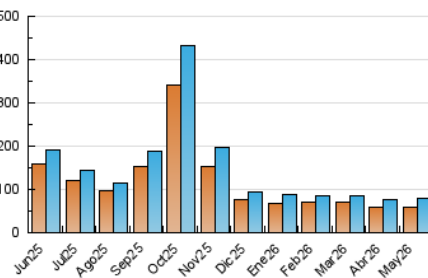

##### 4.1 Por día de la semana (promedio)

N. únicos / Visitas (x 100)

Páginas (x 100)

##### 4.2 Por franja horaria (promedio)

Visitas\_ (x 1000)

Páginas (x 1000)

##### 4.3 Por meses

N. únicos / Visitas (x 1000)

Páginas (x 1000)

## 5. Observaciones

Este Medio Electrónico de Comunicación ha sido medido por la herramienta Google Analytics de Google (GA4).