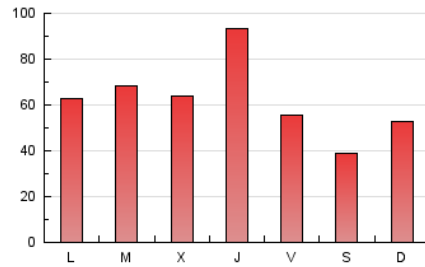

Páginas (x 100)