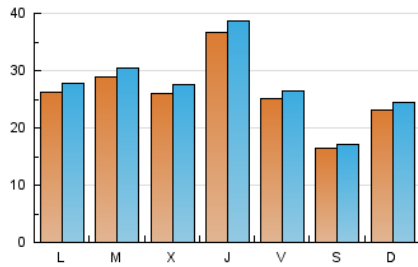

4. Gráficas (Nacional e Internacional)

4.1 Por día de la semana (promedio)

N. únicos / Visitas (x 100)