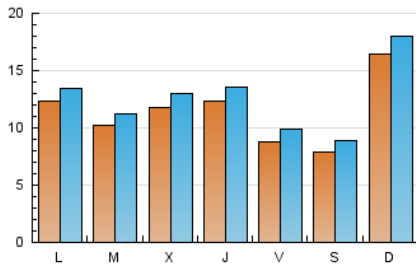

Galiciaé

1. Cifras totales y promedios (Nacional e Internacional)

MES - AÑO	NAVEGADORES UNICOS	VISITAS	PAGINAS
Mayo - 2023	24.908	39.037	50.892
PROMEDIO DIARIO	1.139	1.259	1.642
PROMEDIO LUNES-VIERNES	1.111	1.229	1.613
PROMEDIO SABADO-DOMINGO	1.219	1.347	1.724
PAGINAS / VISITAS	1,30		
DURACION MEDIA VISITAS	0:01:11		
DURACION MEDIA PAGINAS	0:03:54		

2. Secciones (Nacional e Internacional)

	PAGINAS	%
HOME	1.132	2.22 %
RESTO	49.760	97.78 %

3. Por día del mes (Nacional e Internacional)

Día	N. únicos	Visitas	Páginas	Día	N. únicos	Visitas	Páginas	Día	N. únicos	Visitas	Páginas
1	1.360	1.489	1.938	11	900	1.023	1.356	21	1.113	1.252	1.625
2	1.081	1.180	1.563	12	1.147	1.270	1.587	22	963	1.070	1.433
3	913	1.022	1.293	13	1.306	1.399	1.750	23	661	757	1.030
4	1.018	1.148	1.571	14	967	1.098	1.457	24	1.704	1.855	2.236
5	945	1.059	1.425	15	1.402	1.524	1.954	25	1.025	1.128	1.569
6	574	670	969	16	1.530	1.622	2.031	26	672	794	1.145
7	3.942	4.217	4.928	17	1.015	1.107	1.398	27	638	741	1.031
8	1.828	1.964	2.395	18	1.989	2.144	2.551	28	566	640	903
9	901	1.016	1.332	19	751	849	1.174	29	590	696	1.110
10	1.302	1.422	1.839	20	647	755	1.129	30	924	1.055	1.599
								31	935	1.071	1.571

4. Gráficas (Nacional e Internacional)

4.1 Por día de la semana (promedio)

N. únicos / Visitas (x 100)

Páginas (x 100)

4.2 Por franja horaria (promedio)

Visitas_ (x 1000)

Páginas (x 1000)

4.3 Por meses