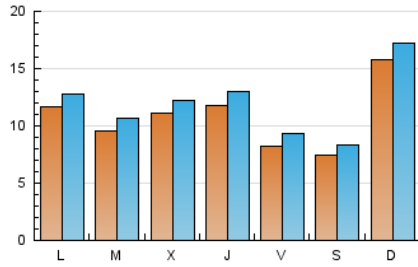

Galiciaé

1. Cifras totales y promedios (Nacional)

MES - AÑO	NAVEGADORES UNICOS	VISITAS	PAGINAS
Mayo - 2023	23.082	37.011	48.450
PROMEDIO DIARIO	1.077	1.194	1.563
PROMEDIO LUNES-VIERNES	1.049	1.163	1.533
PROMEDIO SABADO-DOMINGO	1.157	1.282	1.649
PAGINAS / VISITAS	1,31		
DURACION MEDIA VISITAS	0:01:13		
DURACION MEDIA PAGINAS	0:03:55		

2. Secciones (Nacional)

	PAGINAS	%
HOME	1.055	2.18 %
RESTO	47.395	97.82 %

3. Por día del mes (Nacional)

Día	N. únicos	Visitas	Páginas	Día	N. únicos	Visitas	Páginas	Día	N. únicos	Visitas	Páginas
1	1.306	1.429	1.871	11	845	965	1.269	21	1.037	1.173	1.528
2	1.018	1.114	1.489	12	1.083	1.202	1.513	22	910	1.013	1.356
3	857	965	1.223	13	1.246	1.337	1.680	23	608	703	969
4	956	1.081	1.491	14	913	1.043	1.393	24	1.627	1.772	2.136
5	894	1.002	1.353	15	1.330	1.452	1.869	25	974	1.072	1.497
6	533	628	921	16	1.473	1.563	1.962	26	630	750	1.094
7	3.838	4.109	4.797	17	947	1.038	1.324	27	587	686	969
8	1.728	1.860	2.273	18	1.917	2.070	2.459	28	509	581	835
9	845	956	1.255	19	681	774	1.072	29	538	637	1.020
10	1.236	1.353	1.760	20	592	698	1.068	30	853	983	1.517
								31	869	1.002	1.487

4. Gráficas (Nacional)

4.1 Por día de la semana (promedio)

N. únicos / Visitas (x 100)

Páginas (x 100)

4.2 Por franja horaria (promedio)

Visitas_ (x 1000)

Páginas (x 1000)

4.3 Por meses