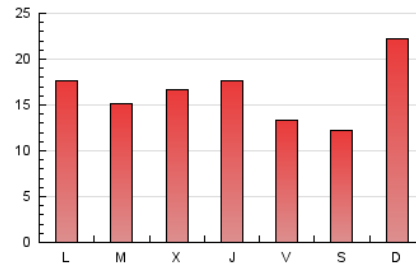

Galiciaé

1. Cifras totales y promedios (Nacional e Internacional)

MES - AÑO	NAVEGADORES UNICOS	VISITAS	PAGINAS
Mayo - 2023	24.908	39.037	50.892
PROMEDIO DIARIO	1.139	1.259	1.642
PROMEDIO LUNES-VIERNES	1.111	1.229	1.613
PROMEDIO SABADO-DOMINGO	1.219	1.347	1.724
PAGINAS / VISITAS	1,30		
DURACION MEDIA VISITAS	0:01:11		
DURACION MEDIA PAGINAS	0:03:54		

2. Secciones (Nacional e Internacional)

	PAGINAS	%
HOME	1.132	2.22 %
RESTO	49.760	97.78 %

3. Por día del mes (Nacional e Internacional)

Día	N. únicos	Visitas	Páginas	Día	N. únicos	Visitas	Páginas	Día	N. únicos	Visitas	Páginas
1	1.360	1.489	1.938	11	900	1.023	1.356	21	1.113	1.252	1.625
2	1.081	1.180	1.563	12	1.147	1.270	1.587	22	963	1.070	1.433
3	913	1.022	1.293	13	1.306	1.399	1.750	23	661	757	1.030
4	1.018	1.148	1.571	14	967	1.098	1.457	24	1.704	1.855	2.236
5	945	1.059	1.425	15	1.402	1.524	1.954	25	1.025	1.128	1.569
6	574	670	969	16	1.530	1.622	2.031	26	672	794	1.145
7	3.942	4.217	4.928	17	1.015	1.107	1.398	27	638	741	1.031
8	1.828	1.964	2.395	18	1.989	2.144	2.551	28	566	640	903
9	901	1.016	1.332	19	751	849	1.174	29	590	696	1.110
10	1.302	1.422	1.839	20	647	755	1.129	30	924	1.055	1.599
								31	935	1.071	1.571

4. Gráficas (Nacional e Internacional)

4.1 Por día de la semana (promedio)

N. únicos / Visitas (x 100)

Páginas (x 100)

4.2 Por franja horaria (promedio)

Visitas_ (x 1000)

Páginas (x 1000)

4.3 Por meses