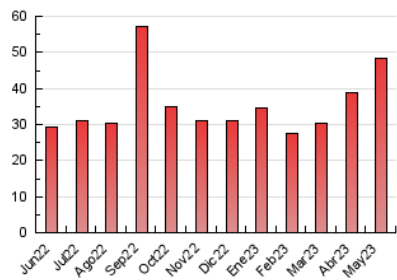

2. Secciones (Nacional)

	PAGINAS	%
HOME	1.055	2.18 %
RESTO	47.395	97.82 %

3. Por día del mes (Nacional)

Día	N. únicos	Visitas	Páginas	Día	N. únicos	Visitas	Páginas	Día	N. únicos	Visitas	Páginas
1	1.306	1.429	1.871	11	845	965	1.269	21	1.037	1.173	1.528
2	1.018	1.114	1.489	12	1.083	1.202	1.513	22	910	1.013	1.356
3	857	965	1.223	13	1.246	1.337	1.680	23	608	703	969
4	956	1.081	1.491	14	913	1.043	1.393	24	1.627	1.772	2.136
5	894	1.002	1.353	15	1.330	1.452	1.869	25	974	1.072	1.497
6	533	628	921	16	1.473	1.563	1.962	26	630	750	1.094
7	3.838	4.109	4.797	17	947	1.038	1.324	27	587	686	969
8	1.728	1.860	2.273	18	1.917	2.070	2.459	28	509	581	835
9	845	956	1.255	19	681	774	1.072	29	538	637	1.020
10	1.236	1.353	1.760	20	592	698	1.068	30	853	983	1.517
								31	869	1.002	1.487

4. Gráficas (Nacional)

4.1 Por día de la semana (promedio)

N. únicos / Visitas (x 100)

Páginas (x 100)

4.2 Por franja horaria (promedio)

Visitas_ (x 1000)

Páginas (x 1000)

4.3 Por meses

N. únicos / Visitas (x 1000)

Páginas (x 1000)

5. Observaciones

Este Medio Electrónico de Comunicación ha sido medido por la herramienta Google Analytics de Google (Universal Analytics)

6. Definiciones básicas (Para más información ver Normas Técnicas para el Control de los Medios Electrónicos de Comunicación)

Visita:

Una secuencia ininterrumpida de páginas servidas a un usuario válido. Si dicho usuario no realiza peticiones de páginas en un periodo de tiempo (30 min) la siguiente petición constituirá el inicio de una nueva visita.