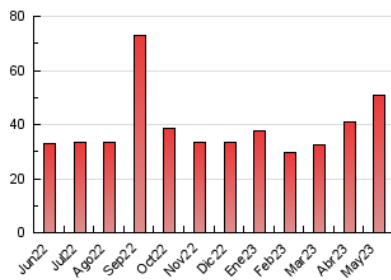

Páginas (x 1000)