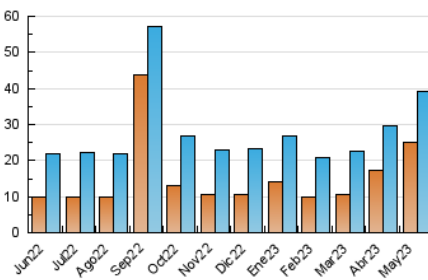

4.3 Por meses

N. únicos / Visitas (x 1000)