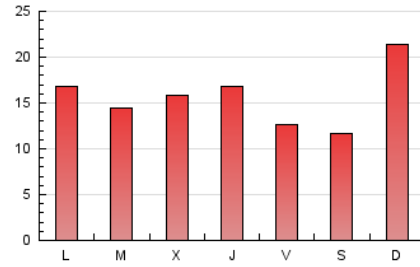

Galiciaé

1. Cifras totales y promedios (Nacional)

MES - AÑO	NAVEGADORES UNICOS	VISITAS	PAGINAS
Mayo - 2023	23.082	37.011	48.450
PROMEDIO DIARIO	1.077	1.194	1.563
PROMEDIO LUNES-VIERNES	1.049	1.163	1.533
PROMEDIO SABADO-DOMINGO	1.157	1.282	1.649
PAGINAS / VISITAS	1,31		
DURACION MEDIA VISITAS	0:01:13		
DURACION MEDIA PAGINAS	0:03:55		

2. Secciones (Nacional)

	PAGINAS	%
HOME	1.055	2.18 %
RESTO	47.395	97.82 %

3. Por día del mes (Nacional)

Día	N. únicos	Visitas	Páginas	Día	N. únicos	Visitas	Páginas	Día	N. únicos	Visitas	Páginas
1	1.306	1.429	1.871	11	845	965	1.269	21	1.037	1.173	1.528
2	1.018	1.114	1.489	12	1.083	1.202	1.513	22	910	1.013	1.356
3	857	965	1.223	13	1.246	1.337	1.680	23	608	703	969
4	956	1.081	1.491	14	913	1.043	1.393	24	1.627	1.772	2.136
5	894	1.002	1.353	15	1.330	1.452	1.869	25	974	1.072	1.497
6	533	628	921	16	1.473	1.563	1.962	26	630	750	1.094
7	3.838	4.109	4.797	17	947	1.038	1.324	27	587	686	969
8	1.728	1.860	2.273	18	1.917	2.070	2.459	28	509	581	835
9	845	956	1.255	19	681	774	1.072	29	538	637	1.020
10	1.236	1.353	1.760	20	592	698	1.068	30	853	983	1.517
								31	869	1.002	1.487

4. Gráficas (Nacional)

4.1 Por día de la semana (promedio)

N. únicos / Visitas (x 100)

Páginas (x 100)

4.2 Por franja horaria (promedio)

Visitas_ (x 1000)

Páginas (x 1000)

4.3 Por meses