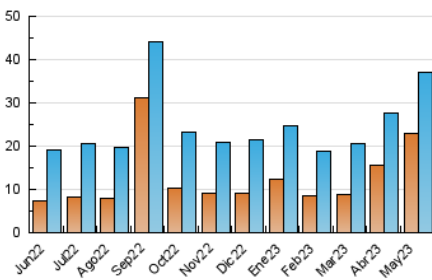

2. Secciones (Nacional)

	PAGINAS	%
HOME	1.055	2.18 %
RESTO	47.395	97.82 %

3. Por día del mes (Nacional)

Día	N. únicos	Visitas	Páginas	Día	N. únicos	Visitas	Páginas	Día	N. únicos	Visitas	Páginas
1	1.306	1.429	1.871	11	845	965	1.269	21	1.037	1.173	1.528
2	1.018	1.114	1.489	12	1.083	1.202	1.513	22	910	1.013	1.356
3	857	965	1.223	13	1.246	1.337	1.680	23	608	703	969
4	956	1.081	1.491	14	913	1.043	1.393	24	1.627	1.772	2.136
5	894	1.002	1.353	15	1.330	1.452	1.869	25	974	1.072	1.497
6	533	628	921	16	1.473	1.563	1.962	26	630	750	1.094
7	3.838	4.109	4.797	17	947	1.038	1.324	27	587	686	969
8	1.728	1.860	2.273	18	1.917	2.070	2.459	28	509	581	835
9	845	956	1.255	19	681	774	1.072	29	538	637	1.020
10	1.236	1.353	1.760	20	592	698	1.068	30	853	983	1.517
								31	869	1.002	1.487

4. Gráficas (Nacional)

4.1 Por día de la semana (promedio)

N. únicos / Visitas (x 100)

Páginas (x 100)

4.2 Por franja horaria (promedio)

Visitas_ (x 1000)

Páginas (x 1000)

4.3 Por meses

N. únicos / Visitas (x 1000)

Páginas (x 1000)

5. Observaciones

Este Medio Electrónico de Comunicación ha sido medido por la herramienta Google Analytics de Google (Universal Analytics)

6. Definiciones básicas (Para más información ver Normas Técnicas para el Control de los Medios Electrónicos de Comunicación)

Visita:

Una secuencia ininterrumpida de páginas servidas a un usuario válido. Si dicho usuario no realiza peticiones de páginas en un periodo de tiempo (30 min) la siguiente petición constituirá el inicio de una nueva visita.