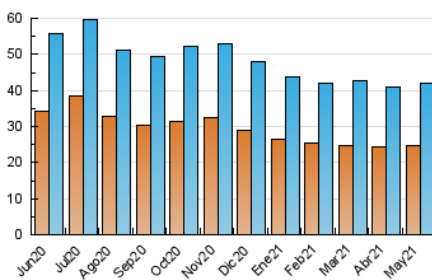

##### 4.1 Por día de la semana (promedio)

N. únicos / Visitas (x 100)

Páginas (x 100)

##### 4.2 Por franja horaria (promedio)

Visitas (x 1000)

Páginas (x 1000)

##### 4.3 Por meses

N. únicos / Visitas (x 1000)

Páginas (x 1000)