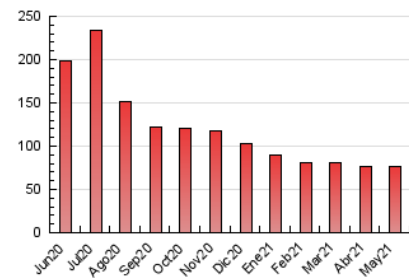

### 1. Cifras totales y promedios (Nacional e Internacional)

MES - AÑO	NAVEGADORES UNICOS	VISITAS	PAGINAS
Mayo - 2021	32.376	50.908	76.487
<b>PROMEDIO DIARIO</b>	<b>1.426</b>	<b>1.642</b>	<b>2.467</b>
<b>PROMEDIO LUNES-VIERNES</b>	1.441	1.658	2.497
<b>PROMEDIO SABADO-DOMINGO</b>	1.393	1.609	2.406
<b>PAGINAS / VISITAS</b>	1,50		
<b>DURACION MEDIA VISITAS</b>	0:02:58		
<b>DURACION MEDIA PAGINAS</b>	0:05:55		

### 3. Por día del mes (Nacional e Internacional)

Día	N. únicos	Visitas	Páginas	Día	N. únicos	Visitas	Páginas	Día	N. únicos	Visitas	Páginas
1	1.474	1.676	2.591	11	1.486	1.725	2.560	21	1.354	1.564	2.357
2	1.385	1.609	2.341	12	1.424	1.641	2.423	22	1.244	1.442	2.156
3	1.388	1.615	2.425	13	1.445	1.698	2.626	23	1.317	1.566	2.486
4	1.379	1.585	2.440	14	1.297	1.492	2.215	24	1.416	1.612	2.359
5	1.505	1.721	2.585	15	1.351	1.523	2.294	25	1.538	1.752	2.659
6	1.441	1.648	2.440	16	1.363	1.571	2.306	26	1.812	2.037	3.017
7	1.368	1.588	2.410	17	1.370	1.566	2.349	27	1.469	1.670	2.573
8	1.624	1.833	2.615	18	1.403	1.632	2.582	28	1.415	1.629	2.319
9	1.534	1.761	2.580	19	1.455	1.687	2.765	29	1.286	1.503	2.179
10	1.505	1.747	2.611	20	1.395	1.601	2.419	30	1.354	1.607	2.512
								31	1.404	1.607	2.293

4. Gráficas (Nacional e Internacional)

4.1 Por día de la semana (promedio)

N. únicos / Visitas (x 100)

Páginas (x 100)

4.2 Por franja horaria (promedio)

Visitas (x 1000)

Páginas (x 1000)

4.3 Por meses

N. únicos / Visitas (x 1000)

Páginas (x 1000)