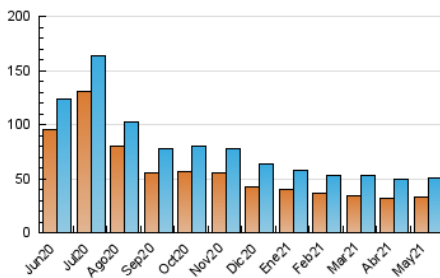

### 3. Por día del mes (Nacional e Internacional)

Día	N. únicos	Visitas	Páginas	Día	N. únicos	Visitas	Páginas	Día	N. únicos	Visitas	Páginas
1	1.474	1.676	2.591	11	1.486	1.725	2.560	21	1.354	1.564	2.357
2	1.385	1.609	2.341	12	1.424	1.641	2.423	22	1.244	1.442	2.156
3	1.388	1.615	2.425	13	1.445	1.698	2.626	23	1.317	1.566	2.486
4	1.379	1.585	2.440	14	1.297	1.492	2.215	24	1.416	1.612	2.359
5	1.505	1.721	2.585	15	1.351	1.523	2.294	25	1.538	1.752	2.659
6	1.441	1.648	2.440	16	1.363	1.571	2.306	26	1.812	2.037	3.017
7	1.368	1.588	2.410	17	1.370	1.566	2.349	27	1.469	1.670	2.573
8	1.624	1.833	2.615	18	1.403	1.632	2.582	28	1.415	1.629	2.319
9	1.534	1.761	2.580	19	1.455	1.687	2.765	29	1.286	1.503	2.179
10	1.505	1.747	2.611	20	1.395	1.601	2.419	30	1.354	1.607	2.512
								31	1.404	1.607	2.293

4. Gráficas (Nacional e Internacional)

4.1 Por día de la semana (promedio)

N. únicos / Visitas (x 100)

Páginas (x 100)

4.2 Por franja horaria (promedio)

Visitas (x 1000)

Páginas (x 1000)

4.3 Por meses

N. únicos / Visitas (x 1000)

Páginas (x 1000)