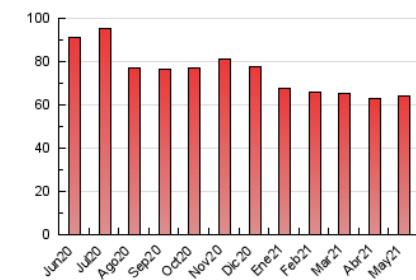

##### 4.1 Por día de la semana (promedio)

N. únicos / Visitas (x 100)

Páginas (x 100)

##### 4.2 Por franja horaria (promedio)

Visitas (x 1000)

Páginas (x 1000)

##### 4.3 Por meses

N. únicos / Visitas (x 1000)

Páginas (x 1000)