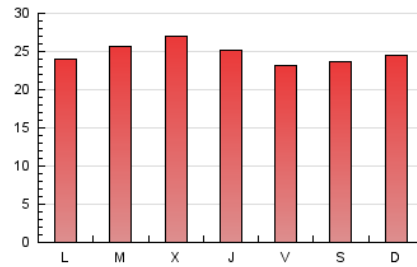

### 1. Cifras totales y promedios (Nacional e Internacional)

MES - AÑO	NAVEGADORES UNICOS	VISITAS	PAGINAS
Mayo - 2021	32.376	50.908	76.487
<b>PROMEDIO DIARIO</b>	<b>1.426</b>	<b>1.642</b>	<b>2.467</b>
<b>PROMEDIO LUNES-VIERNES</b>	1.441	1.658	2.497
<b>PROMEDIO SABADO-DOMINGO</b>	1.393	1.609	2.406
<b>PAGINAS / VISITAS</b>	1,50		
<b>DURACION MEDIA VISITAS</b>	0:02:58		
<b>DURACION MEDIA PAGINAS</b>	0:05:55		

### 3. Por día del mes (Nacional e Internacional)

Día	N. únicos	Visitas	Páginas	Día	N. únicos	Visitas	Páginas	Día	N. únicos	Visitas	Páginas
1	1.474	1.676	2.591	11	1.486	1.725	2.560	21	1.354	1.564	2.357
2	1.385	1.609	2.341	12	1.424	1.641	2.423	22	1.244	1.442	2.156
3	1.388	1.615	2.425	13	1.445	1.698	2.626	23	1.317	1.566	2.486
4	1.379	1.585	2.440	14	1.297	1.492	2.215	24	1.416	1.612	2.359
5	1.505	1.721	2.585	15	1.351	1.523	2.294	25	1.538	1.752	2.659
6	1.441	1.648	2.440	16	1.363	1.571	2.306	26	1.812	2.037	3.017
7	1.368	1.588	2.410	17	1.370	1.566	2.349	27	1.469	1.670	2.573
8	1.624	1.833	2.615	18	1.403	1.632	2.582	28	1.415	1.629	2.319
9	1.534	1.761	2.580	19	1.455	1.687	2.765	29	1.286	1.503	2.179
10	1.505	1.747	2.611	20	1.395	1.601	2.419	30	1.354	1.607	2.512
								31	1.404	1.607	2.293

4. Gráficas (Nacional e Internacional)

4.1 Por día de la semana (promedio)

N. únicos / Visitas (x 100)

Páginas (x 100)

4.2 Por franja horaria (promedio)

Visitas (x 1000)

Páginas (x 1000)

4.3 Por meses