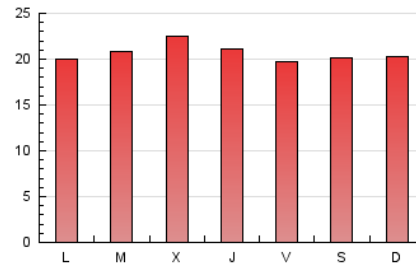

Páginas (x 100)