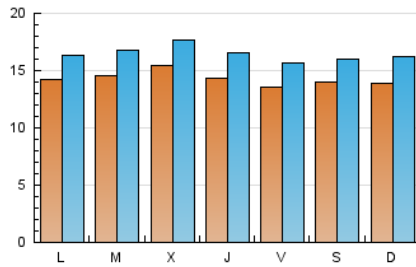

4. Gráficas (Nacional e Internacional)

4.1 Por día de la semana (promedio)

N. únicos / Visitas (x 100)