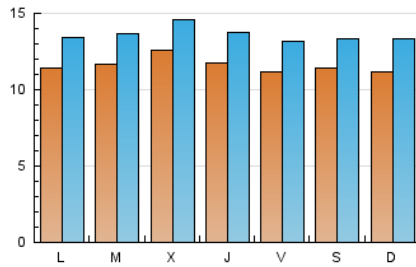

4. Gráficas (Nacional)

4.1 Por día de la semana (promedio)

N. únicos / Visitas (x 100)