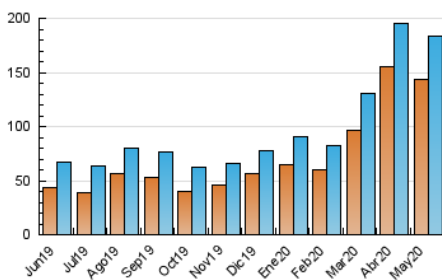

4.3 Por meses

N. únicos / Visitas (x 1000)