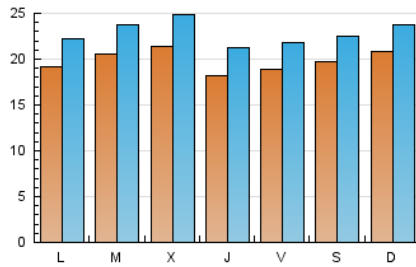

2. Secciones (Nacional)

	PAGINAS	%
HOME	7.258	6.02 %
RESTO	113.367	93.98 %

3. Por día del mes (Nacional)

Día	N. únicos	Visitas	Páginas	Día	N. únicos	Visitas	Páginas	Día	N. únicos	Visitas	Páginas
1	2.056	2.352	4.198	11	2.315	2.637	4.324	21	1.811	2.078	3.362
2	1.920	2.162	3.364	12	2.274	2.626	4.782	22	1.652	1.936	3.327
3	1.920	2.230	3.623	13	2.186	2.532	4.522	23	1.888	2.148	3.928
4	1.789	2.066	3.373	14	1.913	2.243	4.145	24	1.716	1.977	3.607
5	2.036	2.325	4.000	15	1.894	2.132	3.495	25	1.671	1.991	3.325
6	2.391	2.811	4.987	16	2.512	2.821	4.855	26	2.187	2.494	3.926
7	1.866	2.219	3.771	17	1.993	2.298	4.088	27	1.826	2.119	3.555
8	1.962	2.290	3.662	18	1.883	2.183	4.011	28	1.673	1.969	3.119
9	2.037	2.383	4.043	19	1.733	2.046	3.652	29	1.877	2.162	3.508
10	3.020	3.375	5.642	20	2.138	2.461	4.152	30	1.534	1.748	2.891
								31	1.761	2.003	3.388

4. Gráficas (Nacional)

4.1 Por día de la semana (promedio)

N. únicos / Visitas (x 100)

Páginas (x 100)

4.2 Por franja horaria (promedio)

Visitas (x 1000)

Páginas (x 1000)

4.3 Por meses