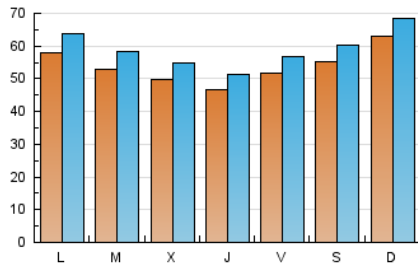

Galiciaé

1. Cifras totales y promedios (Nacional e Internacional)

MES - AÑO	NAVEGADORES UNICOS	VISITAS	PAGINAS
Mayo - 2020	143.257	183.995	316.820
PROMEDIO DIARIO	5.414	5.935	10.220
PROMEDIO LUNES-VIERNES	5.179	5.693	9.779
PROMEDIO SABADO-DOMINGO	5.909	6.444	11.146
PAGINAS / VISITAS	1,72		
DURACION MEDIA VISITAS	0:06:48		
DURACION MEDIA PAGINAS	0:09:25		

2. Secciones (Nacional e Internacional)

	PAGINAS	%
HOME	8.933	2.82 %
RESTO	307.887	97.18 %

3. Por día del mes (Nacional e Internacional)

Día	N. únicos	Visitas	Páginas	Día	N. únicos	Visitas	Páginas	Día	N. únicos	Visitas	Páginas
1	7.294	7.998	13.944	11	5.853	6.399	11.198	21	4.204	4.610	7.468
2	8.001	8.787	15.422	12	5.862	6.422	11.237	22	4.198	4.643	7.709
3	8.490	9.188	15.810	13	5.456	6.010	10.561	23	4.327	4.719	8.438
4	7.063	7.792	13.483	14	5.159	5.670	10.004	24	5.012	5.473	9.618
5	5.942	6.499	11.237	15	5.128	5.565	9.312	25	4.625	5.089	8.577
6	5.791	6.421	11.420	16	6.253	6.792	11.744	26	4.559	5.017	8.015
7	5.393	5.980	10.448	17	6.692	7.295	12.871	27	3.936	4.347	7.300
8	5.257	5.780	9.796	18	5.670	6.195	11.359	28	3.914	4.320	6.984
9	5.293	5.843	9.874	19	4.855	5.342	9.566	29	3.934	4.318	6.931
10	7.002	7.627	12.866	20	4.668	5.135	8.809	30	3.733	4.071	6.972
								31	4.284	4.648	7.847

4. Gráficas (Nacional e Internacional)

4.1 Por día de la semana (promedio)

N. únicos / Visitas (x 100)

Páginas (x 100)

4.2 Por franja horaria (promedio)

Visitas (x 1000)

Páginas (x 1000)

4.3 Por meses