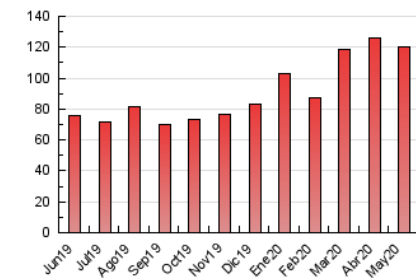

Páginas (x 1000)