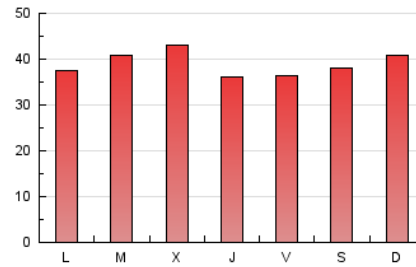

Galiciaé

1. Cifras totales y promedios (Nacional)

MES - AÑO	NAVEGADORES UNICOS	VISITAS	PAGINAS
Mayo - 2020	44.983	70.817	120.625
PROMEDIO DIARIO	1.982	2.284	3.891
PROMEDIO LUNES-VIERNES	1.959	2.270	3.866
PROMEDIO SABADO-DOMINGO	2.030	2.315	3.943
PAGINAS / VISITAS	1,70		
DURACION MEDIA VISITAS		0:04:03	
DURACION MEDIA PAGINAS		0:05:46	

2. Secciones (Nacional)

	PAGINAS	%
HOME	7.258	6.02 %
RESTO	113.367	93.98 %

3. Por día del mes (Nacional)

Día	N. únicos	Visitas	Páginas	Día	N. únicos	Visitas	Páginas	Día	N. únicos	Visitas	Páginas
1	2.056	2.352	4.198	11	2.315	2.637	4.324	21	1.811	2.078	3.362
2	1.920	2.162	3.364	12	2.274	2.626	4.782	22	1.652	1.936	3.327
3	1.920	2.230	3.623	13	2.186	2.532	4.522	23	1.888	2.148	3.928
4	1.789	2.066	3.373	14	1.913	2.243	4.145	24	1.716	1.977	3.607
5	2.036	2.325	4.000	15	1.894	2.132	3.495	25	1.671	1.991	3.325
6	2.391	2.811	4.987	16	2.512	2.821	4.855	26	2.187	2.494	3.926
7	1.866	2.219	3.771	17	1.993	2.298	4.088	27	1.826	2.119	3.555
8	1.962	2.290	3.662	18	1.883	2.183	4.011	28	1.673	1.969	3.119
9	2.037	2.383	4.043	19	1.733	2.046	3.652	29	1.877	2.162	3.508
10	3.020	3.375	5.642	20	2.138	2.461	4.152	30	1.534	1.748	2.891
								31	1.761	2.003	3.388

4. Gráficas (Nacional)

4.1 Por día de la semana (promedio)

N. únicos / Visitas (x 100)

Páginas (x 100)

4.2 Por franja horaria (promedio)

Visitas (x 1000)

Páginas (x 1000)

4.3 Por meses