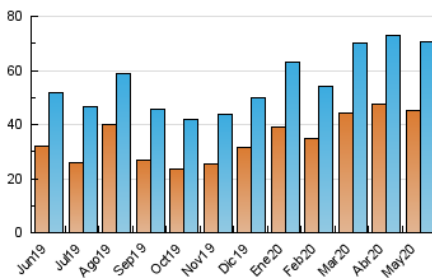

2. Secciones (Nacional)

	PAGINAS	%
HOME	7.258	6.02 %
RESTO	113.367	93.98 %

3. Por día del mes (Nacional)

Día	N. únicos	Visitas	Páginas	Día	N. únicos	Visitas	Páginas	Día	N. únicos	Visitas	Páginas
1	2.056	2.352	4.198	11	2.315	2.637	4.324	21	1.811	2.078	3.362
2	1.920	2.162	3.364	12	2.274	2.626	4.782	22	1.652	1.936	3.327
3	1.920	2.230	3.623	13	2.186	2.532	4.522	23	1.888	2.148	3.928
4	1.789	2.066	3.373	14	1.913	2.243	4.145	24	1.716	1.977	3.607
5	2.036	2.325	4.000	15	1.894	2.132	3.495	25	1.671	1.991	3.325
6	2.391	2.811	4.987	16	2.512	2.821	4.855	26	2.187	2.494	3.926
7	1.866	2.219	3.771	17	1.993	2.298	4.088	27	1.826	2.119	3.555
8	1.962	2.290	3.662	18	1.883	2.183	4.011	28	1.673	1.969	3.119
9	2.037	2.383	4.043	19	1.733	2.046	3.652	29	1.877	2.162	3.508
10	3.020	3.375	5.642	20	2.138	2.461	4.152	30	1.534	1.748	2.891
								31	1.761	2.003	3.388

4. Gráficas (Nacional)

4.1 Por día de la semana (promedio)

N. únicos / Visitas (x 100)

Páginas (x 100)

4.2 Por franja horaria (promedio)

Visitas (x 1000)

Páginas (x 1000)

4.3 Por meses

N. únicos / Visitas (x 1000)

Páginas (x 1000)

5. Observaciones

Este Medio Electrónico de Comunicación ha sido medido por la herramienta Google Analytics de Google

6. Definiciones básicas (Para más información ver Normas Técnicas para el Control de los Medios Electrónicos de Comunicación)

Visita:

Una secuencia ininterrumpida de páginas servidas a un usuario válido. Si dicho usuario no realiza peticiones de páginas en un periodo de tiempo (30 min) la siguiente petición constituirá el inicio de una nueva visita.