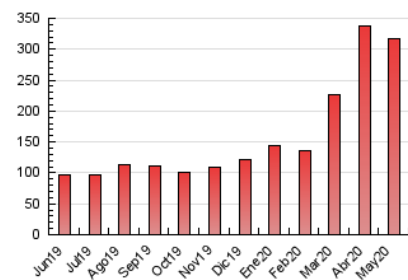

Páginas (x 1000)