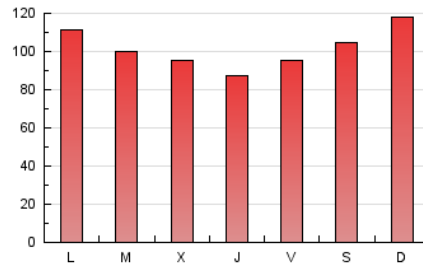

Galiciaé

1. Cifras totales y promedios (Nacional e Internacional)

MES - AÑO	NAVEGADORES UNICOS	VISITAS	PAGINAS
Mayo - 2020	143.257	183.995	316.820
PROMEDIO DIARIO	5.414	5.935	10.220
PROMEDIO LUNES-VIERNES	5.179	5.693	9.779
PROMEDIO SABADO-DOMINGO	5.909	6.444	11.146
PAGINAS / VISITAS	1,72		
DURACION MEDIA VISITAS	0:06:48		
DURACION MEDIA PAGINAS	0:09:25		

2. Secciones (Nacional e Internacional)

	PAGINAS	%
HOME	8.933	2.82 %
RESTO	307.887	97.18 %

3. Por día del mes (Nacional e Internacional)

Día	N. únicos	Visitas	Páginas	Día	N. únicos	Visitas	Páginas	Día	N. únicos	Visitas	Páginas
1	7.294	7.998	13.944	11	5.853	6.399	11.198	21	4.204	4.610	7.468
2	8.001	8.787	15.422	12	5.862	6.422	11.237	22	4.198	4.643	7.709
3	8.490	9.188	15.810	13	5.456	6.010	10.561	23	4.327	4.719	8.438
4	7.063	7.792	13.483	14	5.159	5.670	10.004	24	5.012	5.473	9.618
5	5.942	6.499	11.237	15	5.128	5.565	9.312	25	4.625	5.089	8.577
6	5.791	6.421	11.420	16	6.253	6.792	11.744	26	4.559	5.017	8.015
7	5.393	5.980	10.448	17	6.692	7.295	12.871	27	3.936	4.347	7.300
8	5.257	5.780	9.796	18	5.670	6.195	11.359	28	3.914	4.320	6.984
9	5.293	5.843	9.874	19	4.855	5.342	9.566	29	3.934	4.318	6.931
10	7.002	7.627	12.866	20	4.668	5.135	8.809	30	3.733	4.071	6.972
								31	4.284	4.648	7.847

4. Gráficas (Nacional e Internacional)

4.1 Por día de la semana (promedio)

N. únicos / Visitas (x 100)

Páginas (x 100)

4.2 Por franja horaria (promedio)

Visitas (x 1000)

Páginas (x 1000)

4.3 Por meses