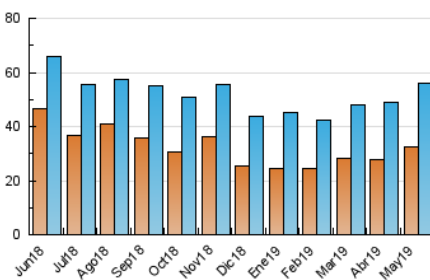

2. Secciones (Nacional)

	PAGINAS	%
HOME	4.633	5.46 %
RESTO	80.183	94.54 %

3. Por día del mes (Nacional)

Día	N. únicos	Visitas	Páginas	Día	N. únicos	Visitas	Páginas	Día	N. únicos	Visitas	Páginas
1	1.108	1.299	2.111	11	1.316	1.485	2.174	21	1.716	1.950	3.068
2	1.281	1.484	2.344	12	1.415	1.594	2.205	22	2.094	2.347	3.698
3	2.384	2.612	3.565	13	1.391	1.545	2.496	23	1.456	1.626	2.594
4	1.492	1.667	2.366	14	1.447	1.601	2.592	24	1.434	1.615	2.401
5	1.110	1.283	2.085	15	3.544	3.858	5.292	25	1.065	1.183	1.796
6	1.286	1.483	2.470	16	2.100	2.287	3.329	26	1.131	1.283	2.013
7	2.205	2.468	3.613	17	1.518	1.707	2.521	27	1.604	1.856	3.017
8	2.220	2.540	3.645	18	1.404	1.605	2.362	28	1.623	1.843	3.002
9	1.579	1.790	2.736	19	1.418	1.591	2.385	29	1.647	1.845	2.976
10	1.470	1.635	2.518	20	1.252	1.423	2.288	30	1.553	1.750	2.494
								31	1.574	1.789	2.660

4. Gráficas (Nacional)

4.1 Por día de la semana (promedio)

N. únicos / Visitas (x 100)

Páginas (x 100)

4.2 Por franja horaria (promedio)

Visitas (x 1000)

Páginas (x 1000)

4.3 Por meses

N. únicos / Visitas (x 1000)

Páginas (x 1000)

5. Observaciones

Este Medio Electrónico de Comunicación ha sido medido por la herramienta Google Analytics de Google

6. Definiciones básicas (Para más información ver Normas Técnicas para el Control de los Medios Electrónicos de Comunicación)

Visita:

Una secuencia ininterrumpida de páginas servidas a un usuario válido. Si dicho usuario no realiza peticiones de páginas en un periodo de tiempo (30 min) la siguiente petición constituirá el inicio de una nueva visita.