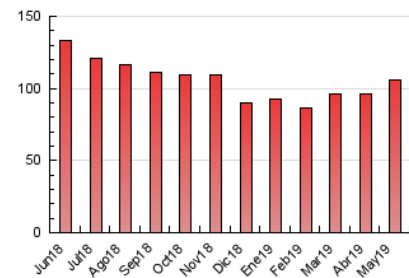

Páginas (x 1000)