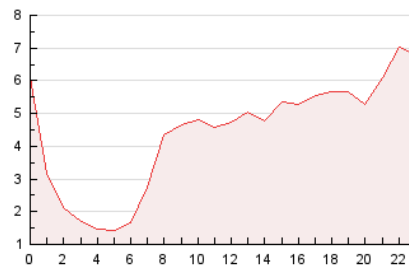

2. Secciones (Nacional e Internacional)

	PAGINAS	%
HOME	5.831	5.50 %
RESTO	100.169	94.50 %

3. Por día del mes (Nacional e Internacional)

Día	N. únicos	Visitas	Páginas	Día	N. únicos	Visitas	Páginas	Día	N. únicos	Visitas	Páginas
1	1.497	1.791	2.717	11	1.753	2.021	2.837	21	2.199	2.541	3.809
2	1.679	1.979	2.952	12	1.884	2.147	2.900	22	2.564	2.908	4.421
3	2.873	3.177	4.220	13	1.915	2.161	3.282	23	1.901	2.157	3.220
4	1.920	2.197	3.003	14	1.948	2.188	3.353	24	1.920	2.209	3.177
5	1.479	1.770	2.651	15	4.078	4.483	6.037	25	1.473	1.677	2.401
6	1.723	2.010	3.116	16	2.563	2.828	3.983	26	1.518	1.757	2.600
7	2.647	3.003	4.279	17	1.953	2.226	3.218	27	2.083	2.427	3.718
8	2.704	3.123	4.403	18	1.838	2.141	3.005	28	2.081	2.393	3.675
9	2.012	2.333	3.394	19	1.883	2.141	3.053	29	2.148	2.448	3.695
10	1.975	2.231	3.277	20	1.748	2.010	3.028	30	1.990	2.275	3.250
								31	1.955	2.254	3.326

4. Gráficas (Nacional e Internacional)

4.1 Por día de la semana (promedio)

N. únicos / Visitas (x 100)

Páginas (x 100)

4.2 Por franja horaria (promedio)

Visitas (x 1000)

Páginas (x 1000)

4.3 Por meses