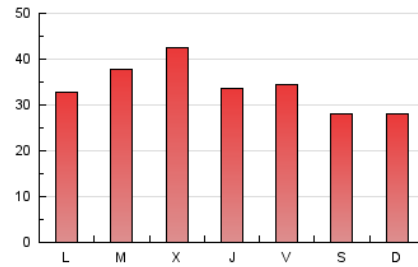

Galiciaé

1. Cifras totales y promedios (Nacional e Internacional)

MES - AÑO	NAVEGADORES UNICOS	VISITAS	PAGINAS
Mayo - 2019	44.752	73.006	106.000
PROMEDIO DIARIO	2.061	2.355	3.419
PROMEDIO LUNES-VIERNES	2.181	2.485	3.633
PROMEDIO SABADO-DOMINGO	1.719	1.981	2.806
PAGINAS / VISITAS	1,45		
DURACION MEDIA VISITAS	0:02:50		
DURACION MEDIA PAGINAS	0:06:17		

2. Secciones (Nacional e Internacional)

	PAGINAS	%
HOME	5.831	5.50 %
RESTO	100.169	94.50 %

3. Por día del mes (Nacional e Internacional)

Día	N. únicos	Visitas	Páginas	Día	N. únicos	Visitas	Páginas	Día	N. únicos	Visitas	Páginas
1	1.497	1.791	2.717	11	1.753	2.021	2.837	21	2.199	2.541	3.809
2	1.679	1.979	2.952	12	1.884	2.147	2.900	22	2.564	2.908	4.421
3	2.873	3.177	4.220	13	1.915	2.161	3.282	23	1.901	2.157	3.220
4	1.920	2.197	3.003	14	1.948	2.188	3.353	24	1.920	2.209	3.177
5	1.479	1.770	2.651	15	4.078	4.483	6.037	25	1.473	1.677	2.401
6	1.723	2.010	3.116	16	2.563	2.828	3.983	26	1.518	1.757	2.600
7	2.647	3.003	4.279	17	1.953	2.226	3.218	27	2.083	2.427	3.718
8	2.704	3.123	4.403	18	1.838	2.141	3.005	28	2.081	2.393	3.675
9	2.012	2.333	3.394	19	1.883	2.141	3.053	29	2.148	2.448	3.695
10	1.975	2.231	3.277	20	1.748	2.010	3.028	30	1.990	2.275	3.250
								31	1.955	2.254	3.326

4. Gráficas (Nacional e Internacional)

4.1 Por día de la semana (promedio)

N. únicos / Visitas (x 100)

Páginas (x 100)

4.2 Por franja horaria (promedio)

Visitas (x 1000)

Páginas (x 1000)

4.3 Por meses