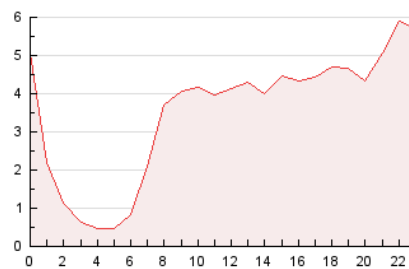

2. Secciones (Nacional)

	PAGINAS	%
HOME	4.633	5.46 %
RESTO	80.183	94.54 %

3. Por día del mes (Nacional)

Día	N. únicos	Visitas	Páginas	Día	N. únicos	Visitas	Páginas	Día	N. únicos	Visitas	Páginas
1	1.108	1.299	2.111	11	1.316	1.485	2.174	21	1.716	1.950	3.068
2	1.281	1.484	2.344	12	1.415	1.594	2.205	22	2.094	2.347	3.698
3	2.384	2.612	3.565	13	1.391	1.545	2.496	23	1.456	1.626	2.594
4	1.492	1.667	2.366	14	1.447	1.601	2.592	24	1.434	1.615	2.401
5	1.110	1.283	2.085	15	3.544	3.858	5.292	25	1.065	1.183	1.796
6	1.286	1.483	2.470	16	2.100	2.287	3.329	26	1.131	1.283	2.013
7	2.205	2.468	3.613	17	1.518	1.707	2.521	27	1.604	1.856	3.017
8	2.220	2.540	3.645	18	1.404	1.605	2.362	28	1.623	1.843	3.002
9	1.579	1.790	2.736	19	1.418	1.591	2.385	29	1.647	1.845	2.976
10	1.470	1.635	2.518	20	1.252	1.423	2.288	30	1.553	1.750	2.494
								31	1.574	1.789	2.660

4. Gráficas (Nacional)

4.1 Por día de la semana (promedio)

N. únicos / Visitas (x 100)

Páginas (x 100)

4.2 Por franja horaria (promedio)

Visitas (x 1000)

Páginas (x 1000)

4.3 Por meses