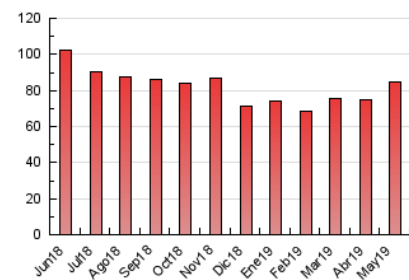

2. Secciones (Nacional)

	PAGINAS	%
HOME	4.633	5.46 %
RESTO	80.183	94.54 %

3. Por día del mes (Nacional)

Día	N. únicos	Visitas	Páginas	Día	N. únicos	Visitas	Páginas	Día	N. únicos	Visitas	Páginas
1	1.108	1.299	2.111	11	1.316	1.485	2.174	21	1.716	1.950	3.068
2	1.281	1.484	2.344	12	1.415	1.594	2.205	22	2.094	2.347	3.698
3	2.384	2.612	3.565	13	1.391	1.545	2.496	23	1.456	1.626	2.594
4	1.492	1.667	2.366	14	1.447	1.601	2.592	24	1.434	1.615	2.401
5	1.110	1.283	2.085	15	3.544	3.858	5.292	25	1.065	1.183	1.796
6	1.286	1.483	2.470	16	2.100	2.287	3.329	26	1.131	1.283	2.013
7	2.205	2.468	3.613	17	1.518	1.707	2.521	27	1.604	1.856	3.017
8	2.220	2.540	3.645	18	1.404	1.605	2.362	28	1.623	1.843	3.002
9	1.579	1.790	2.736	19	1.418	1.591	2.385	29	1.647	1.845	2.976
10	1.470	1.635	2.518	20	1.252	1.423	2.288	30	1.553	1.750	2.494
								31	1.574	1.789	2.660

4. Gráficas (Nacional)

4.1 Por día de la semana (promedio)

N. únicos / Visitas (x 100)

Páginas (x 100)

4.2 Por franja horaria (promedio)

Visitas (x 1000)

Páginas (x 1000)

4.3 Por meses

N. únicos / Visitas (x 1000)

Páginas (x 1000)

5. Observaciones

Este Medio Electrónico de Comunicación ha sido medido por la herramienta Google Analytics de Google

6. Definiciones básicas (Para más información ver Normas Técnicas para el Control de los Medios Electrónicos de Comunicación)

Visita:

Una secuencia ininterrumpida de páginas servidas a un usuario válido. Si dicho usuario no realiza peticiones de páginas en un periodo de tiempo (30 min) la siguiente petición constituirá el inicio de una nueva visita.