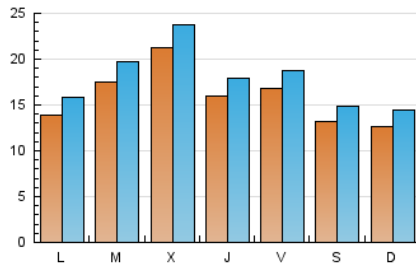

Galiciaé

1. Cifras totales y promedios (Nacional)

MES - AÑO	NAVEGADORES UNICOS	VISITAS	PAGINAS
Mayo - 2019	32.625	56.044	84.816
PROMEDIO DIARIO	1.608	1.808	2.736
PROMEDIO LUNES-VIERNES	1.717	1.928	2.932
PROMEDIO SABADO-DOMINGO	1.294	1.461	2.173
PAGINAS / VISITAS	1,51		
DURACION MEDIA VISITAS	0:03:09		
DURACION MEDIA PAGINAS	0:06:09		

2. Secciones (Nacional)

	PAGINAS	%
HOME	4.633	5.46 %
RESTO	80.183	94.54 %

3. Por día del mes (Nacional)

Día	N. únicos	Visitas	Páginas	Día	N. únicos	Visitas	Páginas	Día	N. únicos	Visitas	Páginas
1	1.108	1.299	2.111	11	1.316	1.485	2.174	21	1.716	1.950	3.068
2	1.281	1.484	2.344	12	1.415	1.594	2.205	22	2.094	2.347	3.698
3	2.384	2.612	3.565	13	1.391	1.545	2.496	23	1.456	1.626	2.594
4	1.492	1.667	2.366	14	1.447	1.601	2.592	24	1.434	1.615	2.401
5	1.110	1.283	2.085	15	3.544	3.858	5.292	25	1.065	1.183	1.796
6	1.286	1.483	2.470	16	2.100	2.287	3.329	26	1.131	1.283	2.013
7	2.205	2.468	3.613	17	1.518	1.707	2.521	27	1.604	1.856	3.017
8	2.220	2.540	3.645	18	1.404	1.605	2.362	28	1.623	1.843	3.002
9	1.579	1.790	2.736	19	1.418	1.591	2.385	29	1.647	1.845	2.976
10	1.470	1.635	2.518	20	1.252	1.423	2.288	30	1.553	1.750	2.494
								31	1.574	1.789	2.660

4. Gráficas (Nacional)

4.1 Por día de la semana (promedio)

N. únicos / Visitas (x 100)

Páginas (x 100)

4.2 Por franja horaria (promedio)

Visitas (x 1000)

Páginas (x 1000)

4.3 Por meses