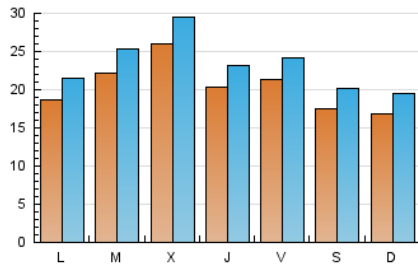

Galiciaé

1. Cifras totales y promedios (Nacional e Internacional)

MES - AÑO	NAVEGADORES UNICOS	VISITAS	PAGINAS
Mayo - 2019	44.752	73.006	106.000
PROMEDIO DIARIO	2.061	2.355	3.419
PROMEDIO LUNES-VIERNES	2.181	2.485	3.633
PROMEDIO SABADO-DOMINGO	1.719	1.981	2.806
PAGINAS / VISITAS	1,45		
DURACION MEDIA VISITAS	0:02:50		
DURACION MEDIA PAGINAS	0:06:17		

2. Secciones (Nacional e Internacional)

	PAGINAS	%
HOME	5.831	5.50 %
RESTO	100.169	94.50 %

3. Por día del mes (Nacional e Internacional)

Día	N. únicos	Visitas	Páginas	Día	N. únicos	Visitas	Páginas	Día	N. únicos	Visitas	Páginas
1	1.497	1.791	2.717	11	1.753	2.021	2.837	21	2.199	2.541	3.809
2	1.679	1.979	2.952	12	1.884	2.147	2.900	22	2.564	2.908	4.421
3	2.873	3.177	4.220	13	1.915	2.161	3.282	23	1.901	2.157	3.220
4	1.920	2.197	3.003	14	1.948	2.188	3.353	24	1.920	2.209	3.177
5	1.479	1.770	2.651	15	4.078	4.483	6.037	25	1.473	1.677	2.401
6	1.723	2.010	3.116	16	2.563	2.828	3.983	26	1.518	1.757	2.600
7	2.647	3.003	4.279	17	1.953	2.226	3.218	27	2.083	2.427	3.718
8	2.704	3.123	4.403	18	1.838	2.141	3.005	28	2.081	2.393	3.675
9	2.012	2.333	3.394	19	1.883	2.141	3.053	29	2.148	2.448	3.695
10	1.975	2.231	3.277	20	1.748	2.010	3.028	30	1.990	2.275	3.250
								31	1.955	2.254	3.326

4. Gráficas (Nacional e Internacional)

4.1 Por día de la semana (promedio)

N. únicos / Visitas (x 100)

Páginas (x 100)

4.2 Por franja horaria (promedio)

Visitas (x 1000)

Páginas (x 1000)

4.3 Por meses