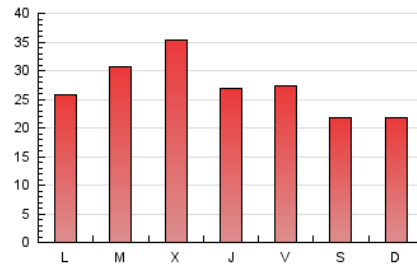

Galiciaé

1. Cifras totales y promedios (Nacional)

MES - AÑO	NAVEGADORES UNICOS	VISITAS	PAGINAS
Mayo - 2019	32.625	56.044	84.816
PROMEDIO DIARIO	1.608	1.808	2.736
PROMEDIO LUNES-VIERNES	1.717	1.928	2.932
PROMEDIO SABADO-DOMINGO	1.294	1.461	2.173
PAGINAS / VISITAS	1,51		
DURACION MEDIA VISITAS	0:03:09		
DURACION MEDIA PAGINAS	0:06:09		

2. Secciones (Nacional)

	PAGINAS	%
HOME	4.633	5.46 %
RESTO	80.183	94.54 %

3. Por día del mes (Nacional)

Día	N. únicos	Visitas	Páginas	Día	N. únicos	Visitas	Páginas	Día	N. únicos	Visitas	Páginas
1	1.108	1.299	2.111	11	1.316	1.485	2.174	21	1.716	1.950	3.068
2	1.281	1.484	2.344	12	1.415	1.594	2.205	22	2.094	2.347	3.698
3	2.384	2.612	3.565	13	1.391	1.545	2.496	23	1.456	1.626	2.594
4	1.492	1.667	2.366	14	1.447	1.601	2.592	24	1.434	1.615	2.401
5	1.110	1.283	2.085	15	3.544	3.858	5.292	25	1.065	1.183	1.796
6	1.286	1.483	2.470	16	2.100	2.287	3.329	26	1.131	1.283	2.013
7	2.205	2.468	3.613	17	1.518	1.707	2.521	27	1.604	1.856	3.017
8	2.220	2.540	3.645	18	1.404	1.605	2.362	28	1.623	1.843	3.002
9	1.579	1.790	2.736	19	1.418	1.591	2.385	29	1.647	1.845	2.976
10	1.470	1.635	2.518	20	1.252	1.423	2.288	30	1.553	1.750	2.494
								31	1.574	1.789	2.660

4. Gráficas (Nacional)

4.1 Por día de la semana (promedio)

N. únicos / Visitas (x 100)

Páginas (x 100)

4.2 Por franja horaria (promedio)

Visitas (x 1000)

Páginas (x 1000)

4.3 Por meses