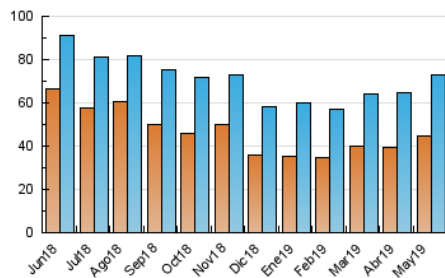

4.3 Por meses

N. únicos / Visitas (x 1000)