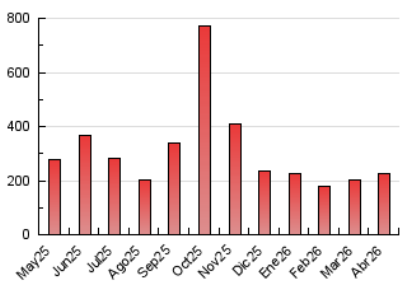

### 4.1 Por día de la semana (promedio)

N. únicos / Visitas (x 100)

Páginas (x 100)

### 4.2 Por franja horaria (promedio)

Visitas\_ (x 1000)

Páginas (x 1000)

### 4.3 Por meses

N. únicos / Visitas (x 1000)

Páginas (x 1000)