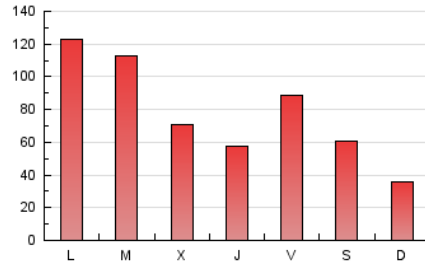

### 1. Cifras totales y promedios (Nacional e Internacional)

MES - AÑO	NAVEGADORES UNICOS	VISITAS	PAGINAS
Abril - 2026	60.930	80.425	232.594
<b>PROMEDIO DIARIO</b>	<b>2.612</b>	<b>2.739</b>	<b>7.753</b>
<b>PROMEDIO LUNES-VIERNES</b>	2.971	3.113	8.820
<b>PROMEDIO SABADO-DOMINGO</b>	1.626	1.709	4.820
<b>PAGINAS / VISITAS</b>	2,83		
<b>DURACION MEDIA VISITAS</b>	0:01:59		
<b>TIEMPO INTERACCIÓN MEDIO</b>	0:01:09		

### 3. Por día del mes (Nacional e Internacional)

Día	N. únicos	Visitas	Páginas	Día	N. únicos	Visitas	Páginas	Día	N. únicos	Visitas	Páginas
1	2.327	2.433	6.017	11	1.597	1.677	5.673	21	1.950	2.076	5.547
2	1.636	1.698	4.650	12	1.205	1.261	3.441	22	1.786	1.879	5.188
3	2.654	2.781	8.244	13	4.740	4.974	14.225	23	2.576	2.708	8.523
4	1.947	2.034	5.290	14	2.822	2.920	7.571	24	1.823	1.906	5.020
5	803	845	1.997	15	2.753	2.831	7.661	25	1.640	1.722	4.852
6	4.964	5.186	15.730	16	1.491	1.576	4.045	26	1.618	1.703	4.883
7	4.416	4.622	12.442	17	2.832	2.965	8.516	27	4.134	4.424	14.501
8	2.671	2.796	6.859	18	2.767	2.910	8.374	28	7.124	7.370	19.652
9	1.296	1.367	3.464	19	1.434	1.516	4.050	29	3.872	4.024	9.755
10	2.500	2.684	13.624	20	1.847	1.949	4.748	30	3.148	3.320	8.052

#### 4. Gráficas (Nacional e Internacional)

##### 4.1 Por día de la semana (promedio)

N. únicos / Visitas (x 100)

Páginas (x 100)