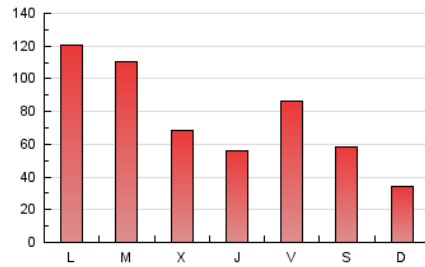

Páginas (x 100)