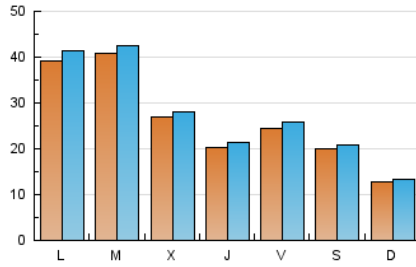

4. Gráficas (Nacional e Internacional)

4.1 Por día de la semana (promedio)

N. únicos / Visitas (x 100)