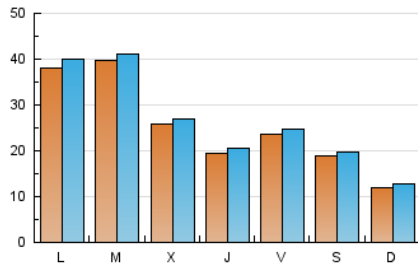

4. Gráficas (Nacional)

4.1 Por día de la semana (promedio)

N. únicos / Visitas (x 100)