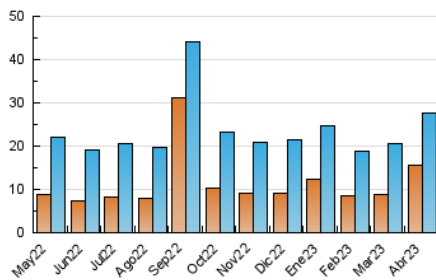

#### 3. Por día del mes (Nacional)

Día	N. únicos	Visitas	Páginas	Día	N. únicos	Visitas	Páginas	Día	N. únicos	Visitas	Páginas
<b>1</b>	487	590	910	<b>11</b>	570	682	943	<b>21</b>	542	648	934
<b>2</b>	502	597	850	<b>12</b>	572	689	990	<b>22</b>	719	843	1.162
<b>3</b>	548	640	1.022	<b>13</b>	582	692	1.061	<b>23</b>	952	1.073	1.437
<b>4</b>	495	602	878	<b>14</b>	664	787	1.143	<b>24</b>	887	1.037	1.520
<b>5</b>	529	609	912	<b>15</b>	534	642	982	<b>25</b>	1.348	1.492	1.983
<b>6</b>	543	637	894	<b>16</b>	845	978	1.585	<b>26</b>	1.015	1.150	1.563
<b>7</b>	498	582	814	<b>17</b>	842	979	1.543	<b>27</b>	1.389	1.508	1.966
<b>8</b>	489	601	901	<b>18</b>	700	821	1.281	<b>28</b>	2.609	2.754	3.260
<b>9</b>	700	798	1.126	<b>19</b>	676	791	1.118	<b>29</b>	1.455	1.567	1.900
<b>10</b>	621	721	1.052	<b>20</b>	558	649	897	<b>30</b>	1.500	1.629	2.060

### 4.1 Por día de la semana (promedio)

N. únicos / Visitas (x 100)

Páginas (x 100)

### 4.2 Por franja horaria (promedio)

Visitas\_ (x 1000)

Páginas (x 1000)

### 4.3 Por meses

N. únicos / Visitas (x 1000)

Páginas (x 1000)