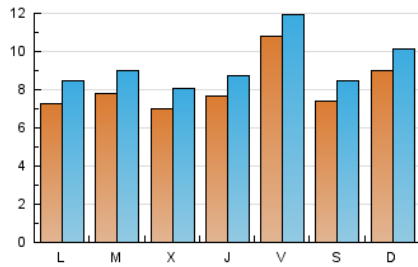

4. Gráficas (Nacional)

4.1 Por día de la semana (promedio)

N. únicos / Visitas (x 100)