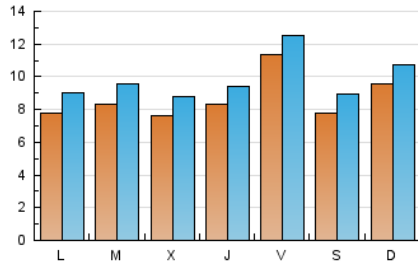

4. Gráficas (Nacional e Internacional)

4.1 Por día de la semana (promedio)

N. únicos / Visitas (x 100)