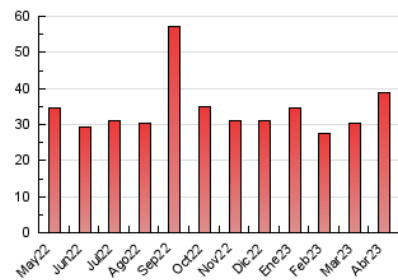

#### 3. Por día del mes (Nacional)

Día	N. únicos	Visitas	Páginas	Día	N. únicos	Visitas	Páginas	Día	N. únicos	Visitas	Páginas
<b>1</b>	487	590	910	<b>11</b>	570	682	943	<b>21</b>	542	648	934
<b>2</b>	502	597	850	<b>12</b>	572	689	990	<b>22</b>	719	843	1.162
<b>3</b>	548	640	1.022	<b>13</b>	582	692	1.061	<b>23</b>	952	1.073	1.437
<b>4</b>	495	602	878	<b>14</b>	664	787	1.143	<b>24</b>	887	1.037	1.520
<b>5</b>	529	609	912	<b>15</b>	534	642	982	<b>25</b>	1.348	1.492	1.983
<b>6</b>	543	637	894	<b>16</b>	845	978	1.585	<b>26</b>	1.015	1.150	1.563
<b>7</b>	498	582	814	<b>17</b>	842	979	1.543	<b>27</b>	1.389	1.508	1.966
<b>8</b>	489	601	901	<b>18</b>	700	821	1.281	<b>28</b>	2.609	2.754	3.260
<b>9</b>	700	798	1.126	<b>19</b>	676	791	1.118	<b>29</b>	1.455	1.567	1.900
<b>10</b>	621	721	1.052	<b>20</b>	558	649	897	<b>30</b>	1.500	1.629	2.060

### 4.1 Por día de la semana (promedio)

N. únicos / Visitas (x 100)

Páginas (x 100)

### 4.2 Por franja horaria (promedio)

Visitas\_ (x 1000)

Páginas (x 1000)

### 4.3 Por meses

N. únicos / Visitas (x 1000)

Páginas (x 1000)