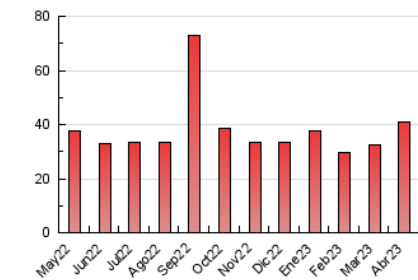

### 3. Por día del mes (Nacional e Internacional)

Día	N. únicos	Visitas	Páginas	Día	N. únicos	Visitas	Páginas	Día	N. únicos	Visitas	Páginas
1	527	635	961	11	622	735	1.004	21	604	717	1.070
2	546	645	912	12	634	751	1.068	22	763	891	1.218
3	603	698	1.102	13	637	748	1.124	23	1.017	1.141	1.517
4	546	657	946	14	707	831	1.194	24	938	1.089	1.585
5	579	661	984	15	573	685	1.030	25	1.407	1.554	2.060
6	600	697	965	16	899	1.034	1.655	26	1.090	1.233	1.665
7	549	636	879	17	907	1.048	1.622	27	1.469	1.596	2.093
8	530	643	954	18	759	885	1.381	28	2.691	2.836	3.353
9	754	854	1.201	19	734	858	1.215	29	1.502	1.619	1.973
10	673	774	1.118	20	625	719	984	30	1.568	1.697	2.158

##### 4.1 Por día de la semana (promedio)

N. únicos / Visitas (x 100)

Páginas (x 100)

##### 4.2 Por franja horaria (promedio)

Visitas\_ (x 1000)

Páginas (x 1000)

##### 4.3 Por meses

N. únicos / Visitas (x 1000)

Páginas (x 1000)