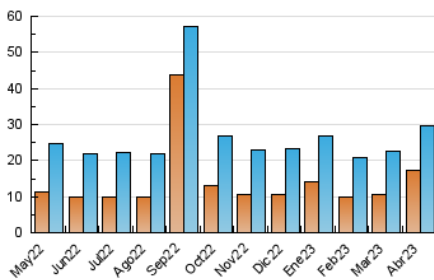

### 3. Por día del mes (Nacional e Internacional)

Día	N. únicos	Visitas	Páginas	Día	N. únicos	Visitas	Páginas	Día	N. únicos	Visitas	Páginas
1	527	635	961	11	622	735	1.004	21	604	717	1.070
2	546	645	912	12	634	751	1.068	22	763	891	1.218
3	603	698	1.102	13	637	748	1.124	23	1.017	1.141	1.517
4	546	657	946	14	707	831	1.194	24	938	1.089	1.585
5	579	661	984	15	573	685	1.030	25	1.407	1.554	2.060
6	600	697	965	16	899	1.034	1.655	26	1.090	1.233	1.665
7	549	636	879	17	907	1.048	1.622	27	1.469	1.596	2.093
8	530	643	954	18	759	885	1.381	28	2.691	2.836	3.353
9	754	854	1.201	19	734	858	1.215	29	1.502	1.619	1.973
10	673	774	1.118	20	625	719	984	30	1.568	1.697	2.158

##### 4.1 Por día de la semana (promedio)

N. únicos / Visitas (x 100)

Páginas (x 100)

##### 4.2 Por franja horaria (promedio)

Visitas\_ (x 1000)

Páginas (x 1000)

##### 4.3 Por meses

N. únicos / Visitas (x 1000)

Páginas (x 1000)