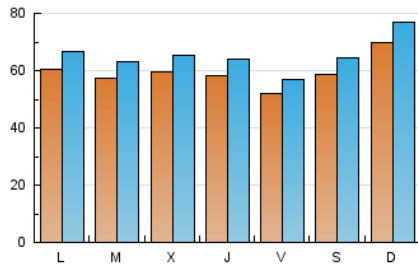

Galiciaé

1. Cifras totales y promedios (Nacional e Internacional)

MES - AÑO	NAVEGADORES UNICOS	VISITAS	PAGINAS
Abril - 2020	155.729	195.862	337.689
PROMEDIO DIARIO	5.944	6.529	11.256
PROMEDIO LUNES-VIERNES	5.766	6.332	10.941
PROMEDIO SABADO-DOMINGO	6.434	7.071	12.122
PAGINAS / VISITAS	1,72		
DURACION MEDIA VISITAS	0:06:57		
DURACION MEDIA PAGINAS	0:09:37		

2. Secciones (Nacional e Internacional)

	PAGINAS	%
HOME	9.370	2.77 %
RESTO	328.319	97.23 %

3. Por día del mes (Nacional e Internacional)

Día	N. únicos	Visitas	Páginas	Día	N. únicos	Visitas	Páginas	Día	N. únicos	Visitas	Páginas
1	5.621	6.186	11.149	11	6.556	7.236	12.432	21	5.236	5.787	9.780
2	5.008	5.537	10.219	12	6.739	7.423	13.285	22	5.819	6.276	10.797
3	4.588	5.085	8.942	13	6.344	7.009	12.307	23	6.574	7.075	12.135
4	4.830	5.365	9.100	14	5.766	6.390	10.948	24	5.461	5.926	9.769
5	5.632	6.212	11.052	15	5.281	5.826	9.836	25	6.435	7.004	11.595
6	4.997	5.583	9.820	16	5.587	6.209	10.479	26	8.313	9.030	15.046
7	5.011	5.560	9.333	17	5.393	5.954	9.914	27	7.502	8.079	13.618
8	5.535	6.165	10.617	18	5.653	6.237	10.442	28	6.887	7.478	12.571
9	4.852	5.382	9.701	19	7.312	8.061	14.025	29	7.610	8.309	14.385
10	5.296	5.802	10.117	20	5.359	5.907	10.952	30	7.133	7.769	13.323

4. Gráficas (Nacional e Internacional)

4.1 Por día de la semana (promedio)

N. únicos / Visitas (x 100)

Páginas (x 100)

4.2 Por franja horaria (promedio)

Visitas (x 1000)

Páginas (x 1000)

4.3 Por meses