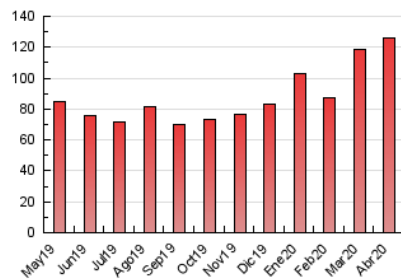

Páginas (x 1000)