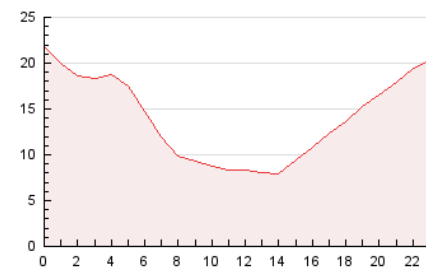

2. Secciones (Nacional e Internacional)

	PAGINAS	%
HOME	9.370	2.77 %
RESTO	328.319	97.23 %

3. Por día del mes (Nacional e Internacional)

Día	N. únicos	Visitas	Páginas	Día	N. únicos	Visitas	Páginas	Día	N. únicos	Visitas	Páginas
1	5.621	6.186	11.149	11	6.556	7.236	12.432	21	5.236	5.787	9.780
2	5.008	5.537	10.219	12	6.739	7.423	13.285	22	5.819	6.276	10.797
3	4.588	5.085	8.942	13	6.344	7.009	12.307	23	6.574	7.075	12.135
4	4.830	5.365	9.100	14	5.766	6.390	10.948	24	5.461	5.926	9.769
5	5.632	6.212	11.052	15	5.281	5.826	9.836	25	6.435	7.004	11.595
6	4.997	5.583	9.820	16	5.587	6.209	10.479	26	8.313	9.030	15.046
7	5.011	5.560	9.333	17	5.393	5.954	9.914	27	7.502	8.079	13.618
8	5.535	6.165	10.617	18	5.653	6.237	10.442	28	6.887	7.478	12.571
9	4.852	5.382	9.701	19	7.312	8.061	14.025	29	7.610	8.309	14.385
10	5.296	5.802	10.117	20	5.359	5.907	10.952	30	7.133	7.769	13.323

4. Gráficas (Nacional e Internacional)

4.1 Por día de la semana (promedio)

N. únicos / Visitas (x 100)

Páginas (x 100)

4.2 Por franja horaria (promedio)

Visitas (x 1000)

Páginas (x 1000)

4.3 Por meses