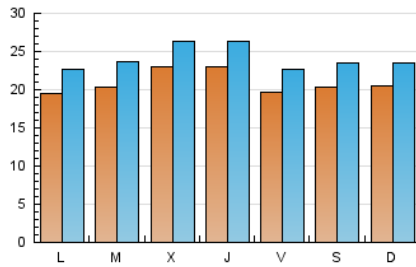

Galiciaé

1. Cifras totales y promedios (Nacional)

MES - AÑO	NAVEGADORES UNICOS	VISITAS	PAGINAS
Abril - 2020	47.726	72.853	125.853
PROMEDIO DIARIO	2.106	2.428	4.195
PROMEDIO LUNES-VIERNES	2.130	2.454	4.260
PROMEDIO SABADO-DOMINGO	2.039	2.358	4.017
PAGINAS / VISITAS	1,73		
DURACION MEDIA VISITAS	0:04:50		
DURACION MEDIA PAGINAS	0:06:38		

2. Secciones (Nacional)

	PAGINAS	%
HOME	7.181	5.71 %
RESTO	118.672	94.29 %

3. Por día del mes (Nacional)

Día	N. únicos	Visitas	Páginas	Día	N. únicos	Visitas	Páginas	Día	N. únicos	Visitas	Páginas
1	2.558	2.919	5.289	11	2.191	2.562	4.463	21	1.928	2.263	3.882
2	2.211	2.548	4.489	12	2.208	2.563	4.501	22	2.418	2.644	4.486
3	1.921	2.278	4.033	13	2.069	2.405	4.135	23	2.879	3.161	5.412
4	1.980	2.331	3.979	14	2.300	2.692	4.634	24	2.083	2.317	3.757
5	1.949	2.277	3.964	15	2.108	2.479	4.426	25	2.001	2.240	3.588
6	1.872	2.221	3.984	16	2.071	2.441	4.147	26	2.003	2.229	3.584
7	1.970	2.330	3.987	17	1.927	2.268	3.886	27	2.018	2.261	3.715
8	2.078	2.451	4.476	18	1.958	2.299	3.996	28	1.949	2.176	3.562
9	1.915	2.252	4.082	19	2.025	2.359	4.059	29	2.379	2.713	4.670
10	1.923	2.230	3.992	20	1.862	2.188	4.028	30	2.420	2.756	4.647

4. Gráficas (Nacional)

4.1 Por día de la semana (promedio)

N. únicos / Visitas (x 100)

Páginas (x 100)

4.2 Por franja horaria (promedio)

Visitas (x 1000)

Páginas (x 1000)

4.3 Por meses