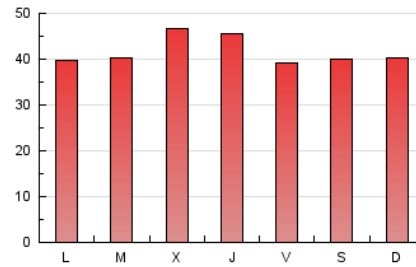

Galiciaé

1. Cifras totales y promedios (Nacional)

MES - AÑO	NAVEGADORES UNICOS	VISITAS	PAGINAS
Abril - 2020	47.726	72.853	125.853
PROMEDIO DIARIO	2.106	2.428	4.195
PROMEDIO LUNES-VIERNES	2.130	2.454	4.260
PROMEDIO SABADO-DOMINGO	2.039	2.358	4.017
PAGINAS / VISITAS	1,73		
DURACION MEDIA VISITAS	0:04:50		
DURACION MEDIA PAGINAS	0:06:38		

2. Secciones (Nacional)

	PAGINAS	%
HOME	7.181	5.71 %
RESTO	118.672	94.29 %

3. Por día del mes (Nacional)

Día	N. únicos	Visitas	Páginas	Día	N. únicos	Visitas	Páginas	Día	N. únicos	Visitas	Páginas
1	2.558	2.919	5.289	11	2.191	2.562	4.463	21	1.928	2.263	3.882
2	2.211	2.548	4.489	12	2.208	2.563	4.501	22	2.418	2.644	4.486
3	1.921	2.278	4.033	13	2.069	2.405	4.135	23	2.879	3.161	5.412
4	1.980	2.331	3.979	14	2.300	2.692	4.634	24	2.083	2.317	3.757
5	1.949	2.277	3.964	15	2.108	2.479	4.426	25	2.001	2.240	3.588
6	1.872	2.221	3.984	16	2.071	2.441	4.147	26	2.003	2.229	3.584
7	1.970	2.330	3.987	17	1.927	2.268	3.886	27	2.018	2.261	3.715
8	2.078	2.451	4.476	18	1.958	2.299	3.996	28	1.949	2.176	3.562
9	1.915	2.252	4.082	19	2.025	2.359	4.059	29	2.379	2.713	4.670
10	1.923	2.230	3.992	20	1.862	2.188	4.028	30	2.420	2.756	4.647

4. Gráficas (Nacional)

4.1 Por día de la semana (promedio)

N. únicos / Visitas (x 100)

Páginas (x 100)

4.2 Por franja horaria (promedio)

Visitas (x 1000)

Páginas (x 1000)

4.3 Por meses