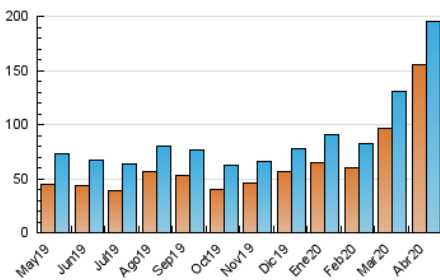

4.3 Por meses

N. únicos / Visitas (x 1000)