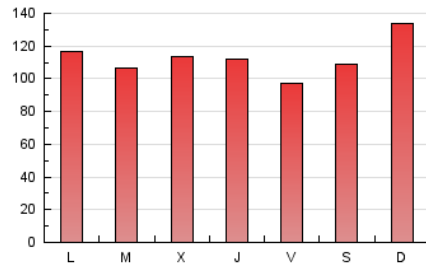

Galiciaé

1. Cifras totales y promedios (Nacional e Internacional)

MES - AÑO	NAVEGADORES UNICOS	VISITAS	PAGINAS
Abril - 2020	155.729	195.862	337.689
PROMEDIO DIARIO	5.944	6.529	11.256
PROMEDIO LUNES-VIERNES	5.766	6.332	10.941
PROMEDIO SABADO-DOMINGO	6.434	7.071	12.122
PAGINAS / VISITAS	1,72		
DURACION MEDIA VISITAS	0:06:57		
DURACION MEDIA PAGINAS	0:09:37		

2. Secciones (Nacional e Internacional)

	PAGINAS	%
HOME	9.370	2.77 %
RESTO	328.319	97.23 %

3. Por día del mes (Nacional e Internacional)

Día	N. únicos	Visitas	Páginas	Día	N. únicos	Visitas	Páginas	Día	N. únicos	Visitas	Páginas
1	5.621	6.186	11.149	11	6.556	7.236	12.432	21	5.236	5.787	9.780
2	5.008	5.537	10.219	12	6.739	7.423	13.285	22	5.819	6.276	10.797
3	4.588	5.085	8.942	13	6.344	7.009	12.307	23	6.574	7.075	12.135
4	4.830	5.365	9.100	14	5.766	6.390	10.948	24	5.461	5.926	9.769
5	5.632	6.212	11.052	15	5.281	5.826	9.836	25	6.435	7.004	11.595
6	4.997	5.583	9.820	16	5.587	6.209	10.479	26	8.313	9.030	15.046
7	5.011	5.560	9.333	17	5.393	5.954	9.914	27	7.502	8.079	13.618
8	5.535	6.165	10.617	18	5.653	6.237	10.442	28	6.887	7.478	12.571
9	4.852	5.382	9.701	19	7.312	8.061	14.025	29	7.610	8.309	14.385
10	5.296	5.802	10.117	20	5.359	5.907	10.952	30	7.133	7.769	13.323

4. Gráficas (Nacional e Internacional)

4.1 Por día de la semana (promedio)

N. únicos / Visitas (x 100)

Páginas (x 100)

4.2 Por franja horaria (promedio)

Visitas (x 1000)

Páginas (x 1000)

4.3 Por meses