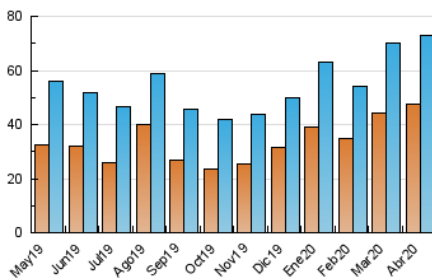

4.3 Por meses

N. únicos / Visitas (x 1000)