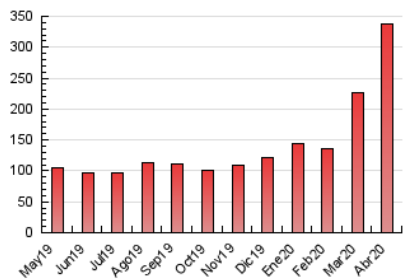

Páginas (x 1000)