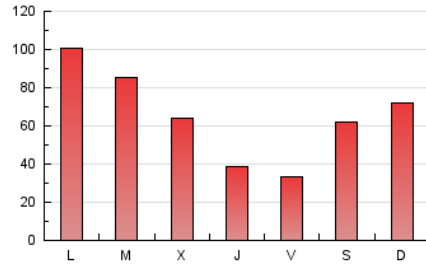

### 1. Cifras totales y promedios (Nacional e Internacional)

MES - AÑO	NAVEGADORES UNICOS	VISITAS	PAGINAS
Marzo - 2026	72.397	89.661	207.875
<b>PROMEDIO DIARIO</b>	<b>2.838</b>	<b>2.941</b>	<b>6.706</b>
<b>PROMEDIO LUNES-VIERNES</b>	2.647	2.751	6.693
<b>PROMEDIO SABADO-DOMINGO</b>	3.307	3.404	6.736
<b>PAGINAS / VISITAS</b>	2,28		
<b>DURACION MEDIA VISITAS</b>	0:01:39		
<b>TIEMPO INTERACCIÓN MEDIO</b>	0:00:49		

### 3. Por día del mes (Nacional e Internacional)

Día	N. únicos	Visitas	Páginas	Día	N. únicos	Visitas	Páginas	Día	N. únicos	Visitas	Páginas
<b>1</b>	1.152	1.210	2.907	<b>11</b>	3.749	3.942	8.660	<b>21</b>	1.090	1.141	2.797
<b>2</b>	1.409	1.498	3.335	<b>12</b>	1.885	2.031	4.734	<b>22</b>	2.164	2.296	6.476
<b>3</b>	2.170	2.238	4.649	<b>13</b>	1.422	1.495	3.485	<b>23</b>	2.243	2.375	5.837
<b>4</b>	2.523	2.651	5.550	<b>14</b>	2.651	2.797	6.965	<b>24</b>	1.523	1.585	4.063
<b>5</b>	1.856	1.929	3.259	<b>15</b>	1.625	1.688	4.264	<b>25</b>	2.070	2.179	5.676
<b>6</b>	1.962	2.035	4.345	<b>16</b>	1.388	1.486	3.501	<b>26</b>	934	975	2.219
<b>7</b>	1.620	1.685	4.047	<b>17</b>	2.700	2.809	7.322	<b>27</b>	851	905	2.290
<b>8</b>	908	955	2.154	<b>18</b>	2.175	2.284	5.754	<b>28</b>	6.162	6.131	10.976
<b>9</b>	1.584	1.686	3.925	<b>19</b>	1.960	2.043	5.334	<b>29</b>	12.388	12.732	20.040
<b>10</b>	3.056	3.216	7.622	<b>20</b>	1.278	1.352	3.084	<b>30</b>	12.997	13.283	33.597
								<b>31</b>	6.496	6.528	19.008

#### 4. Gráficas (Nacional e Internacional)

##### 4.1 Por día de la semana (promedio)

N. únicos / Visitas (x 100)

Páginas (x 100)