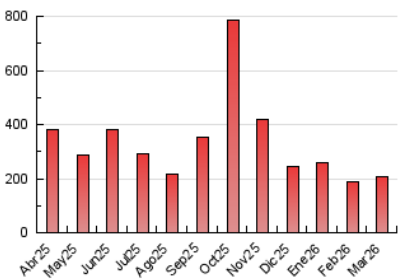

### 3. Por día del mes (Nacional e Internacional)

Día	N. únicos	Visitas	Páginas	Día	N. únicos	Visitas	Páginas	Día	N. únicos	Visitas	Páginas
<b>1</b>	1.152	1.210	2.907	<b>11</b>	3.749	3.942	8.660	<b>21</b>	1.090	1.141	2.797
<b>2</b>	1.409	1.498	3.335	<b>12</b>	1.885	2.031	4.734	<b>22</b>	2.164	2.296	6.476
<b>3</b>	2.170	2.238	4.649	<b>13</b>	1.422	1.495	3.485	<b>23</b>	2.243	2.375	5.837
<b>4</b>	2.523	2.651	5.550	<b>14</b>	2.651	2.797	6.965	<b>24</b>	1.523	1.585	4.063
<b>5</b>	1.856	1.929	3.259	<b>15</b>	1.625	1.688	4.264	<b>25</b>	2.070	2.179	5.676
<b>6</b>	1.962	2.035	4.345	<b>16</b>	1.388	1.486	3.501	<b>26</b>	934	975	2.219
<b>7</b>	1.620	1.685	4.047	<b>17</b>	2.700	2.809	7.322	<b>27</b>	851	905	2.290
<b>8</b>	908	955	2.154	<b>18</b>	2.175	2.284	5.754	<b>28</b>	6.162	6.131	10.976
<b>9</b>	1.584	1.686	3.925	<b>19</b>	1.960	2.043	5.334	<b>29</b>	12.388	12.732	20.040
<b>10</b>	3.056	3.216	7.622	<b>20</b>	1.278	1.352	3.084	<b>30</b>	12.997	13.283	33.597
								<b>31</b>	6.496	6.528	19.008

##### 4.1 Por día de la semana (promedio)

N. únicos / Visitas (x 100)

Páginas (x 100)

##### 4.2 Por franja horaria (promedio)

Visitas\_ (x 1000)

Páginas (x 1000)

##### 4.3 Por meses

N. únicos / Visitas (x 1000)

Páginas (x 1000)