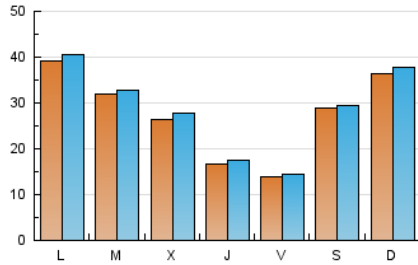

4. Gráficas (Nacional e Internacional)

4.1 Por día de la semana (promedio)

N. únicos / Visitas (x 100)