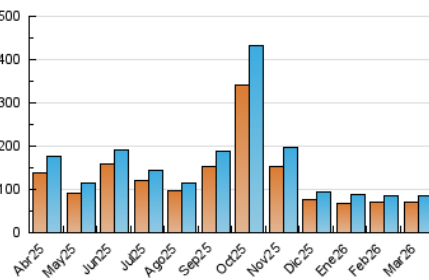

#### 3. Por día del mes (Nacional)

Día	N. únicos	Visitas	Páginas	Día	N. únicos	Visitas	Páginas	Día	N. únicos	Visitas	Páginas
<b>1</b>	1.058	1.110	2.734	<b>11</b>	3.657	3.854	8.456	<b>21</b>	1.034	1.082	2.644
<b>2</b>	1.350	1.438	3.232	<b>12</b>	1.792	1.924	4.492	<b>22</b>	2.088	2.216	6.279
<b>3</b>	2.081	2.143	4.468	<b>13</b>	1.329	1.394	3.274	<b>23</b>	2.107	2.239	5.550
<b>4</b>	2.395	2.515	5.282	<b>14</b>	2.593	2.739	6.807	<b>24</b>	1.467	1.527	3.950
<b>5</b>	1.800	1.868	3.128	<b>15</b>	1.557	1.615	4.069	<b>25</b>	2.028	2.133	5.576
<b>6</b>	1.894	1.965	4.209	<b>16</b>	1.278	1.368	3.176	<b>26</b>	852	891	2.048
<b>7</b>	1.513	1.575	3.843	<b>17</b>	2.566	2.672	7.038	<b>27</b>	794	843	2.153
<b>8</b>	849	893	2.045	<b>18</b>	2.079	2.178	5.488	<b>28</b>	5.999	5.988	10.635
<b>9</b>	1.503	1.600	3.736	<b>19</b>	1.887	1.973	5.180	<b>29</b>	12.130	12.485	19.431
<b>10</b>	2.921	3.086	7.365	<b>20</b>	1.165	1.236	2.824	<b>30</b>	12.740	13.020	32.872
								<b>31</b>	6.347	6.398	18.611

### 4.1 Por día de la semana (promedio)

N. únicos / Visitas (x 100)

Páginas (x 100)

### 4.2 Por franja horaria (promedio)

Visitas\_ (x 1000)

Páginas (x 1000)

### 4.3 Por meses

N. únicos / Visitas (x 1000)

Páginas (x 1000)