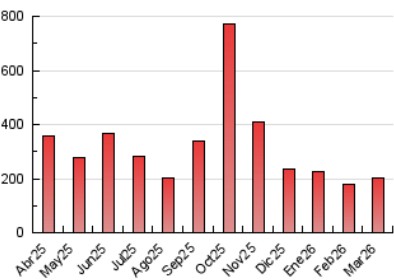

### 4.1 Por día de la semana (promedio)

N. únicos / Visitas (x 100)

Páginas (x 100)

### 4.2 Por franja horaria (promedio)

Visitas\_ (x 1000)

Páginas (x 1000)

### 4.3 Por meses

N. únicos / Visitas (x 1000)

Páginas (x 1000)