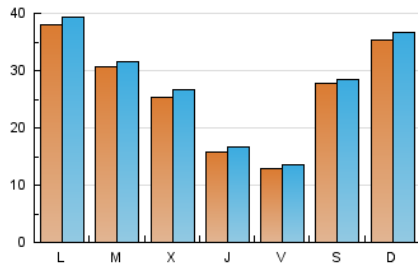

4. Gráficas (Nacional)

4.1 Por día de la semana (promedio)

N. únicos / Visitas (x 100)