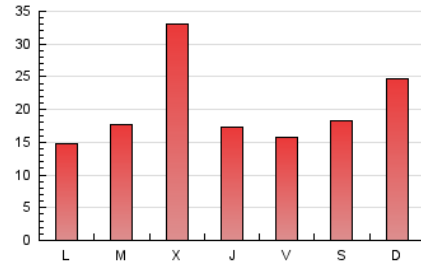

Galiciaé

1. Cifras totales y promedios (Nacional)

| MES - AÑO | NAVEGADORES UNICOS | VISITAS | PAGINAS |
|---------------------------------|--------------------|--------------|--------------|
| Marzo - 2024 | 41.664 | 47.413 | 62.514 |
| PROMEDIO DIARIO | 1.473 | 1.529 | 2.017 |
| PROMEDIO LUNES-VIERNES | 1.374 | 1.439 | 1.954 |
| PROMEDIO SABADO-DOMINGO | 1.681 | 1.720 | 2.148 |
| PAGINAS / VISITAS | 1,32 | | |
| DURACION MEDIA VISITAS | 0:01:31 | | |
| TIEMPO INTERACCIÓN MEDIO | 0:00:50 | | |

2. Secciones (Nacional)

| | PAGINAS | % |
|--------------|---------|---------|
| HOME | 1.061 | 1.70 % |
| RESTO | 61.453 | 98.30 % |

3. Por día del mes (Nacional)

| Día | N. únicos | Visitas | Páginas | Día | N. únicos | Visitas | Páginas | Día | N. únicos | Visitas | Páginas |
|-----------|-----------|---------|---------|-----------|-----------|---------|---------|-----------|-----------|---------|---------|
| 1 | 559 | 580 | 806 | 11 | 333 | 343 | 743 | 21 | 1.799 | 1.868 | 2.454 |
| 2 | 452 | 461 | 589 | 12 | 381 | 405 | 664 | 22 | 1.151 | 1.183 | 1.610 |
| 3 | 2.129 | 2.192 | 2.853 | 13 | 877 | 918 | 1.403 | 23 | 1.144 | 1.173 | 1.638 |
| 4 | 1.618 | 1.695 | 2.277 | 14 | 1.573 | 1.654 | 2.289 | 24 | 993 | 1.034 | 1.369 |
| 5 | 724 | 771 | 1.134 | 15 | 1.976 | 2.058 | 2.661 | 25 | 734 | 769 | 1.014 |
| 6 | 1.688 | 1.762 | 2.332 | 16 | 4.175 | 4.226 | 5.007 | 26 | 359 | 388 | 605 |
| 7 | 986 | 1.044 | 1.410 | 17 | 5.334 | 5.466 | 6.261 | 27 | 752 | 786 | 1.272 |
| 8 | 1.521 | 1.590 | 2.148 | 18 | 1.488 | 1.510 | 1.910 | 28 | 545 | 566 | 786 |
| 9 | 803 | 829 | 1.211 | 19 | 3.306 | 3.382 | 4.635 | 29 | 442 | 461 | 669 |
| 10 | 542 | 554 | 767 | 20 | 6.046 | 6.479 | 8.215 | 30 | 369 | 388 | 656 |
| | | | | | | | | 31 | 865 | 878 | 1.126 |

4. Gráficas (Nacional)

4.1 Por día de la semana (promedio)

N. únicos / Visitas (x 100)

Páginas (x 100)

4.2 Por franja horaria (promedio)

Visitas_ (x 1000)

Páginas (x 1000)

4.3 Por meses