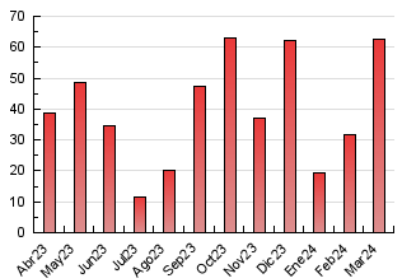

2. Secciones (Nacional)

| | PAGINAS | % |
|--------------|---------|---------|
| HOME | 1.061 | 1.70 % |
| RESTO | 61.453 | 98.30 % |

3. Por día del mes (Nacional)

| Día | N. únicos | Visitas | Páginas | Día | N. únicos | Visitas | Páginas | Día | N. únicos | Visitas | Páginas |
|-----------|-----------|---------|---------|-----------|-----------|---------|---------|-----------|-----------|---------|---------|
| 1 | 559 | 580 | 806 | 11 | 333 | 343 | 743 | 21 | 1.799 | 1.868 | 2.454 |
| 2 | 452 | 461 | 589 | 12 | 381 | 405 | 664 | 22 | 1.151 | 1.183 | 1.610 |
| 3 | 2.129 | 2.192 | 2.853 | 13 | 877 | 918 | 1.403 | 23 | 1.144 | 1.173 | 1.638 |
| 4 | 1.618 | 1.695 | 2.277 | 14 | 1.573 | 1.654 | 2.289 | 24 | 993 | 1.034 | 1.369 |
| 5 | 724 | 771 | 1.134 | 15 | 1.976 | 2.058 | 2.661 | 25 | 734 | 769 | 1.014 |
| 6 | 1.688 | 1.762 | 2.332 | 16 | 4.175 | 4.226 | 5.007 | 26 | 359 | 388 | 605 |
| 7 | 986 | 1.044 | 1.410 | 17 | 5.334 | 5.466 | 6.261 | 27 | 752 | 786 | 1.272 |
| 8 | 1.521 | 1.590 | 2.148 | 18 | 1.488 | 1.510 | 1.910 | 28 | 545 | 566 | 786 |
| 9 | 803 | 829 | 1.211 | 19 | 3.306 | 3.382 | 4.635 | 29 | 442 | 461 | 669 |
| 10 | 542 | 554 | 767 | 20 | 6.046 | 6.479 | 8.215 | 30 | 369 | 388 | 656 |
| | | | | | | | | 31 | 865 | 878 | 1.126 |

4. Gráficas (Nacional)

4.1 Por día de la semana (promedio)

N. únicos / Visitas (x 100)

Páginas (x 100)

4.2 Por franja horaria (promedio)

Visitas_ (x 1000)

Páginas (x 1000)

4.3 Por meses

N. únicos / Visitas (x 1000)

Páginas (x 1000)

5. Observaciones

Este Medio Electrónico de Comunicación ha sido medido por la herramienta Google Analytics de Google (GA4)

6. Definiciones básicas (Para más información ver Normas Técnicas para el Control de los Medios Electrónicos de Comunicación)

Visita:

Una secuencia ininterrumpida de páginas servidas a un usuario válido. Si dicho usuario no realiza peticiones de páginas en un periodo de tiempo (30 min) la siguiente petición constituirá el inicio de una nueva visita.