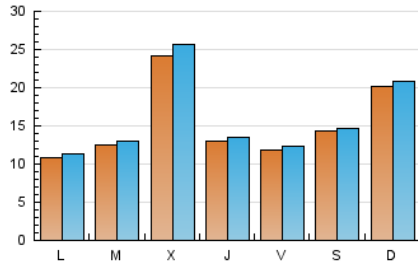

2. Secciones (Nacional e Internacional)

| | PAGINAS | % |
|--------------|---------|---------|
| HOME | 1.240 | 1.91 % |
| RESTO | 63.715 | 98.09 % |

3. Por día del mes (Nacional e Internacional)

| Día | N. únicos | Visitas | Páginas | Día | N. únicos | Visitas | Páginas | Día | N. únicos | Visitas | Páginas |
|-----|-----------|---------|---------|-----|-----------|---------|---------|-----|-----------|---------|---------|
| 1 | 588 | 611 | 844 | 11 | 351 | 387 | 761 | 21 | 1.879 | 1.950 | 2.585 |
| 2 | 488 | 499 | 636 | 12 | 434 | 461 | 740 | 22 | 1.214 | 1.248 | 1.715 |
| 3 | 2.181 | 2.244 | 2.912 | 13 | 922 | 966 | 1.471 | 23 | 1.209 | 1.241 | 1.740 |
| 4 | 1.672 | 1.750 | 2.345 | 14 | 1.647 | 1.731 | 2.394 | 24 | 1.038 | 1.084 | 1.435 |
| 5 | 773 | 824 | 1.215 | 15 | 2.038 | 2.122 | 2.734 | 25 | 784 | 819 | 1.080 |
| 6 | 1.737 | 1.815 | 2.404 | 16 | 4.234 | 4.304 | 5.078 | 26 | 402 | 433 | 674 |
| 7 | 1.051 | 1.115 | 1.499 | 17 | 5.406 | 5.546 | 6.354 | 27 | 801 | 839 | 1.351 |
| 8 | 1.581 | 1.653 | 2.228 | 18 | 1.533 | 1.556 | 1.973 | 28 | 591 | 612 | 854 |
| 9 | 847 | 874 | 1.267 | 19 | 3.395 | 3.477 | 4.776 | 29 | 481 | 500 | 729 |
| 10 | 585 | 603 | 836 | 20 | 6.206 | 6.630 | 8.443 | 30 | 407 | 428 | 708 |
| | | | | | | | | 31 | 901 | 914 | 1.174 |

4. Gráficas (Nacional e Internacional)

4.1 Por día de la semana (promedio)

N. únicos / Visitas (x 100)

Páginas (x 100)

4.2 Por franja horaria (promedio)

Visitas_ (x 1000)

Páginas (x 1000)

4.3 Por meses