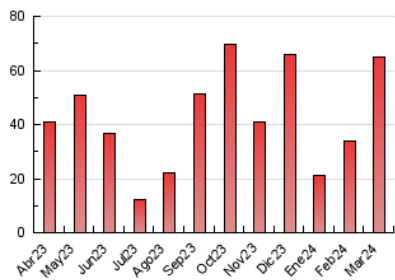

Páginas (x 1000)