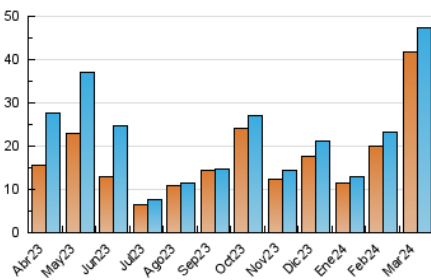

2. Secciones (Nacional)

| | PAGINAS | % |
|--------------|---------|---------|
| HOME | 1.061 | 1.70 % |
| RESTO | 61.453 | 98.30 % |

3. Por día del mes (Nacional)

| Día | N. únicos | Visitas | Páginas | Día | N. únicos | Visitas | Páginas | Día | N. únicos | Visitas | Páginas |
|-----------|-----------|---------|---------|-----------|-----------|---------|---------|-----------|-----------|---------|---------|
| 1 | 559 | 580 | 806 | 11 | 333 | 343 | 743 | 21 | 1.799 | 1.868 | 2.454 |
| 2 | 452 | 461 | 589 | 12 | 381 | 405 | 664 | 22 | 1.151 | 1.183 | 1.610 |
| 3 | 2.129 | 2.192 | 2.853 | 13 | 877 | 918 | 1.403 | 23 | 1.144 | 1.173 | 1.638 |
| 4 | 1.618 | 1.695 | 2.277 | 14 | 1.573 | 1.654 | 2.289 | 24 | 993 | 1.034 | 1.369 |
| 5 | 724 | 771 | 1.134 | 15 | 1.976 | 2.058 | 2.661 | 25 | 734 | 769 | 1.014 |
| 6 | 1.688 | 1.762 | 2.332 | 16 | 4.175 | 4.226 | 5.007 | 26 | 359 | 388 | 605 |
| 7 | 986 | 1.044 | 1.410 | 17 | 5.334 | 5.466 | 6.261 | 27 | 752 | 786 | 1.272 |
| 8 | 1.521 | 1.590 | 2.148 | 18 | 1.488 | 1.510 | 1.910 | 28 | 545 | 566 | 786 |
| 9 | 803 | 829 | 1.211 | 19 | 3.306 | 3.382 | 4.635 | 29 | 442 | 461 | 669 |
| 10 | 542 | 554 | 767 | 20 | 6.046 | 6.479 | 8.215 | 30 | 369 | 388 | 656 |
| | | | | | | | | 31 | 865 | 878 | 1.126 |

4. Gráficas (Nacional)

4.1 Por día de la semana (promedio)

N. únicos / Visitas (x 100)

Páginas (x 100)

4.2 Por franja horaria (promedio)

Visitas_ (x 1000)

Páginas (x 1000)

4.3 Por meses

N. únicos / Visitas (x 1000)

Páginas (x 1000)

5. Observaciones

Este Medio Electrónico de Comunicación ha sido medido por la herramienta Google Analytics de Google (GA4)

6. Definiciones básicas (Para más información ver Normas Técnicas para el Control de los Medios Electrónicos de Comunicación)

Visita:

Una secuencia ininterrumpida de páginas servidas a un usuario válido. Si dicho usuario no realiza peticiones de páginas en un periodo de tiempo (30 min) la siguiente petición constituirá el inicio de una nueva visita.