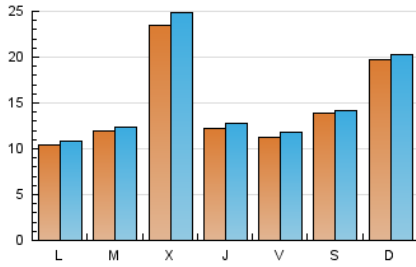

Galiciaé

1. Cifras totales y promedios (Nacional)

| MES - AÑO | NAVEGADORES UNICOS | VISITAS | PAGINAS |
|---------------------------------|--------------------|--------------|--------------|
| Marzo - 2024 | 41.664 | 47.413 | 62.514 |
| PROMEDIO DIARIO | 1.473 | 1.529 | 2.017 |
| PROMEDIO LUNES-VIERNES | 1.374 | 1.439 | 1.954 |
| PROMEDIO SABADO-DOMINGO | 1.681 | 1.720 | 2.148 |
| PAGINAS / VISITAS | 1,32 | | |
| DURACION MEDIA VISITAS | 0:01:31 | | |
| TIEMPO INTERACCIÓN MEDIO | 0:00:50 | | |

2. Secciones (Nacional)

| | PAGINAS | % |
|--------------|---------|---------|
| HOME | 1.061 | 1.70 % |
| RESTO | 61.453 | 98.30 % |

3. Por día del mes (Nacional)

| Día | N. únicos | Visitas | Páginas | Día | N. únicos | Visitas | Páginas | Día | N. únicos | Visitas | Páginas |
|-----------|-----------|---------|---------|-----------|-----------|---------|---------|-----------|-----------|---------|---------|
| 1 | 559 | 580 | 806 | 11 | 333 | 343 | 743 | 21 | 1.799 | 1.868 | 2.454 |
| 2 | 452 | 461 | 589 | 12 | 381 | 405 | 664 | 22 | 1.151 | 1.183 | 1.610 |
| 3 | 2.129 | 2.192 | 2.853 | 13 | 877 | 918 | 1.403 | 23 | 1.144 | 1.173 | 1.638 |
| 4 | 1.618 | 1.695 | 2.277 | 14 | 1.573 | 1.654 | 2.289 | 24 | 993 | 1.034 | 1.369 |
| 5 | 724 | 771 | 1.134 | 15 | 1.976 | 2.058 | 2.661 | 25 | 734 | 769 | 1.014 |
| 6 | 1.688 | 1.762 | 2.332 | 16 | 4.175 | 4.226 | 5.007 | 26 | 359 | 388 | 605 |
| 7 | 986 | 1.044 | 1.410 | 17 | 5.334 | 5.466 | 6.261 | 27 | 752 | 786 | 1.272 |
| 8 | 1.521 | 1.590 | 2.148 | 18 | 1.488 | 1.510 | 1.910 | 28 | 545 | 566 | 786 |
| 9 | 803 | 829 | 1.211 | 19 | 3.306 | 3.382 | 4.635 | 29 | 442 | 461 | 669 |
| 10 | 542 | 554 | 767 | 20 | 6.046 | 6.479 | 8.215 | 30 | 369 | 388 | 656 |
| | | | | | | | | 31 | 865 | 878 | 1.126 |

4. Gráficas (Nacional)

4.1 Por día de la semana (promedio)

N. únicos / Visitas (x 100)

Páginas (x 100)

4.2 Por franja horaria (promedio)

Visitas_ (x 1000)

Páginas (x 1000)

4.3 Por meses