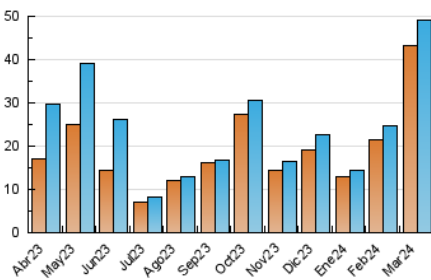

4.3 Por meses

N. únicos / Visitas (x 1000)