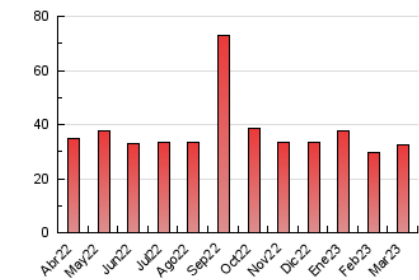

### 3. Por día del mes (Nacional e Internacional)

Día	N. únicos	Visitas	Páginas	Día	N. únicos	Visitas	Páginas	Día	N. únicos	Visitas	Páginas
1	637	733	1.003	11	585	670	915	21	620	702	975
2	637	715	1.021	12	614	724	969	22	654	762	1.036
3	663	756	1.039	13	704	822	1.138	23	597	713	1.066
4	597	672	918	14	726	813	1.173	24	563	667	1.036
5	645	746	978	15	734	821	1.214	25	517	623	953
6	661	774	1.087	16	655	768	1.201	26	552	682	1.050
7	658	753	1.108	17	634	767	1.046	27	610	727	1.043
8	735	856	1.272	18	524	612	985	28	593	681	974
9	655	736	1.045	19	571	681	959	29	665	765	1.051
10	600	697	1.049	20	633	724	1.118	30	598	689	993
								31	583	688	995

##### 4.1 Por día de la semana (promedio)

N. únicos / Visitas (x 100)

Páginas (x 100)

##### 4.2 Por franja horaria (promedio)

Visitas\_ (x 1000)

Páginas (x 1000)

##### 4.3 Por meses

N. únicos / Visitas (x 1000)

Páginas (x 1000)