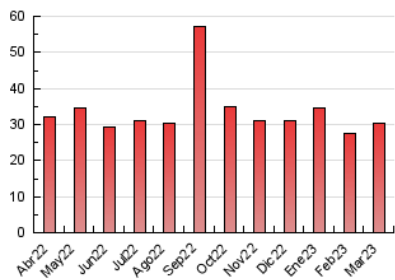

#### 3. Por día del mes (Nacional)

Día	N. únicos	Visitas	Páginas	Día	N. únicos	Visitas	Páginas	Día	N. únicos	Visitas	Páginas
1	580	673	933	11	521	604	846	21	563	644	903
2	572	646	943	12	553	662	900	22	600	702	968
3	600	689	961	13	631	746	1.045	23	536	649	993
4	546	620	856	14	662	748	1.101	24	520	622	988
5	569	670	896	15	664	747	1.121	25	464	569	886
6	603	714	1.018	16	601	711	1.135	26	499	626	980
7	594	686	1.010	17	583	708	966	27	556	671	979
8	678	792	1.197	18	479	564	920	28	549	633	919
9	595	673	954	19	527	636	905	29	609	702	977
10	546	642	981	20	579	665	1.037	30	552	642	938
								31	536	638	935

### 4.1 Por día de la semana (promedio)

N. únicos / Visitas (x 100)

Páginas (x 100)

### 4.2 Por franja horaria (promedio)

Visitas\_ (x 1000)

Páginas (x 1000)

### 4.3 Por meses

N. únicos / Visitas (x 1000)

Páginas (x 1000)