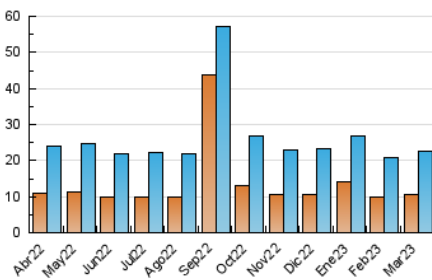

### 3. Por día del mes (Nacional e Internacional)

Día	N. únicos	Visitas	Páginas	Día	N. únicos	Visitas	Páginas	Día	N. únicos	Visitas	Páginas
1	637	733	1.003	11	585	670	915	21	620	702	975
2	637	715	1.021	12	614	724	969	22	654	762	1.036
3	663	756	1.039	13	704	822	1.138	23	597	713	1.066
4	597	672	918	14	726	813	1.173	24	563	667	1.036
5	645	746	978	15	734	821	1.214	25	517	623	953
6	661	774	1.087	16	655	768	1.201	26	552	682	1.050
7	658	753	1.108	17	634	767	1.046	27	610	727	1.043
8	735	856	1.272	18	524	612	985	28	593	681	974
9	655	736	1.045	19	571	681	959	29	665	765	1.051
10	600	697	1.049	20	633	724	1.118	30	598	689	993
								31	583	688	995

##### 4.1 Por día de la semana (promedio)

N. únicos / Visitas (x 100)

Páginas (x 100)

##### 4.2 Por franja horaria (promedio)

Visitas\_ (x 1000)

Páginas (x 1000)

##### 4.3 Por meses

N. únicos / Visitas (x 1000)

Páginas (x 1000)