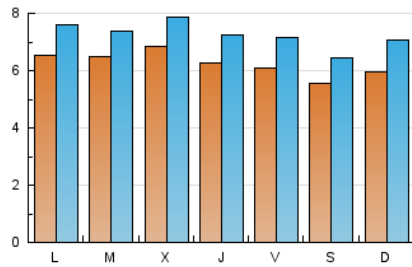

4. Gráficas (Nacional e Internacional)

4.1 Por día de la semana (promedio)

N. únicos / Visitas (x 100)