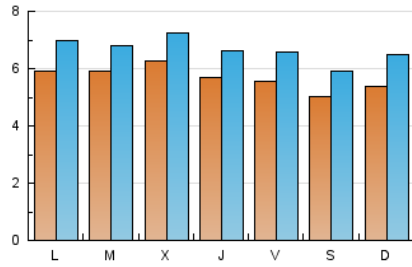

4. Gráficas (Nacional)

4.1 Por día de la semana (promedio)

N. únicos / Visitas (x 100)