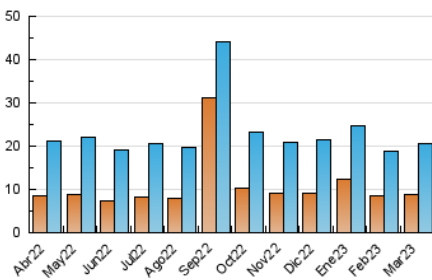

#### 3. Por día del mes (Nacional)

Día	N. únicos	Visitas	Páginas	Día	N. únicos	Visitas	Páginas	Día	N. únicos	Visitas	Páginas
1	580	673	933	11	521	604	846	21	563	644	903
2	572	646	943	12	553	662	900	22	600	702	968
3	600	689	961	13	631	746	1.045	23	536	649	993
4	546	620	856	14	662	748	1.101	24	520	622	988
5	569	670	896	15	664	747	1.121	25	464	569	886
6	603	714	1.018	16	601	711	1.135	26	499	626	980
7	594	686	1.010	17	583	708	966	27	556	671	979
8	678	792	1.197	18	479	564	920	28	549	633	919
9	595	673	954	19	527	636	905	29	609	702	977
10	546	642	981	20	579	665	1.037	30	552	642	938
								31	536	638	935

### 4.1 Por día de la semana (promedio)

N. únicos / Visitas (x 100)

Páginas (x 100)

### 4.2 Por franja horaria (promedio)

Visitas\_ (x 1000)

Páginas (x 1000)

### 4.3 Por meses

N. únicos / Visitas (x 1000)

Páginas (x 1000)