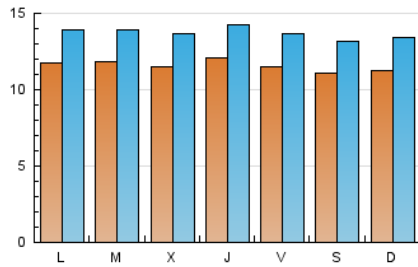

Galiciaé

1. Cifras totales y promedios (Nacional)

MES - AÑO	NAVEGADORES UNICOS	VISITAS	PAGINAS
Marzo - 2021	24.704	42.559	65.465
PROMEDIO DIARIO	1.160	1.373	2.112
PROMEDIO LUNES-VIERNES	1.174	1.387	2.132
PROMEDIO SABADO-DOMINGO	1.119	1.332	2.055
PAGINAS / VISITAS	1,54		
DURACION MEDIA VISITAS	0:02:56		
DURACION MEDIA PAGINAS	0:05:26		

2. Secciones (Nacional)

	PAGINAS	%
HOME	6.771	10.34 %
RESTO	58.694	89.66 %

3. Por día del mes (Nacional)

Día	N. únicos	Visitas	Páginas	Día	N. únicos	Visitas	Páginas	Día	N. únicos	Visitas	Páginas
1	1.196	1.408	2.101	11	1.281	1.519	2.284	21	1.230	1.476	2.271
2	1.264	1.477	2.280	12	1.140	1.331	1.976	22	1.311	1.557	2.298
3	1.280	1.510	2.206	13	1.077	1.293	2.085	23	1.211	1.439	2.233
4	1.213	1.425	2.111	14	1.146	1.355	2.314	24	1.162	1.402	2.092
5	1.129	1.349	2.224	15	1.092	1.327	2.221	25	1.193	1.403	2.051
6	1.083	1.266	1.848	16	1.175	1.376	2.293	26	1.191	1.413	2.165
7	1.131	1.326	1.928	17	1.123	1.335	2.131	27	1.048	1.244	1.824
8	1.111	1.301	1.969	18	1.148	1.350	2.228	28	1.005	1.224	1.864
9	1.194	1.398	2.120	19	1.134	1.370	2.332	29	1.186	1.375	2.150
10	1.072	1.290	1.855	20	1.234	1.469	2.302	30	1.087	1.274	1.846
								31	1.101	1.277	1.863

4. Gráficas (Nacional)

4.1 Por día de la semana (promedio)

N. únicos / Visitas (x 100)

Páginas (x 100)

4.2 Por franja horaria (promedio)

Visitas (x 1000)

Páginas (x 1000)

4.3 Por meses