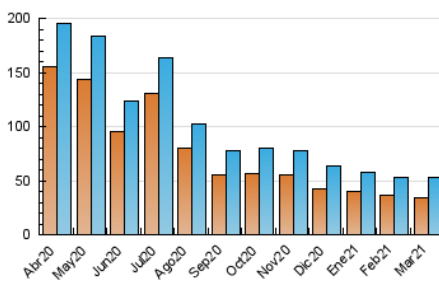

4.3 Por meses

N. únicos / Visitas (x 1000)