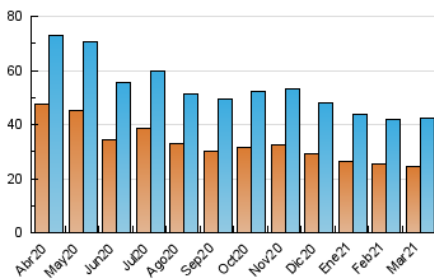

2. Secciones (Nacional)

	PAGINAS	%
HOME	6.771	10.34 %
RESTO	58.694	89.66 %

3. Por día del mes (Nacional)

Día	N. únicos	Visitas	Páginas	Día	N. únicos	Visitas	Páginas	Día	N. únicos	Visitas	Páginas
1	1.196	1.408	2.101	11	1.281	1.519	2.284	21	1.230	1.476	2.271
2	1.264	1.477	2.280	12	1.140	1.331	1.976	22	1.311	1.557	2.298
3	1.280	1.510	2.206	13	1.077	1.293	2.085	23	1.211	1.439	2.233
4	1.213	1.425	2.111	14	1.146	1.355	2.314	24	1.162	1.402	2.092
5	1.129	1.349	2.224	15	1.092	1.327	2.221	25	1.193	1.403	2.051
6	1.083	1.266	1.848	16	1.175	1.376	2.293	26	1.191	1.413	2.165
7	1.131	1.326	1.928	17	1.123	1.335	2.131	27	1.048	1.244	1.824
8	1.111	1.301	1.969	18	1.148	1.350	2.228	28	1.005	1.224	1.864
9	1.194	1.398	2.120	19	1.134	1.370	2.332	29	1.186	1.375	2.150
10	1.072	1.290	1.855	20	1.234	1.469	2.302	30	1.087	1.274	1.846
								31	1.101	1.277	1.863

4. Gráficas (Nacional)

4.1 Por día de la semana (promedio)

N. únicos / Visitas (x 100)

Páginas (x 100)

4.2 Por franja horaria (promedio)

Visitas (x 1000)

Páginas (x 1000)

4.3 Por meses

N. únicos / Visitas (x 1000)

Páginas (x 1000)

5. Observaciones

Este Medio Electrónico de Comunicación ha sido medido por la herramienta Google Analytics de Google

6. Definiciones básicas (Para más información ver Normas Técnicas para el Control de los Medios Electrónicos de Comunicación)

Visita:

Una secuencia ininterrumpida de páginas servidas a un usuario válido. Si dicho usuario no realiza peticiones de páginas en un periodo de tiempo (30 min) la siguiente petición constituirá el inicio de una nueva visita.