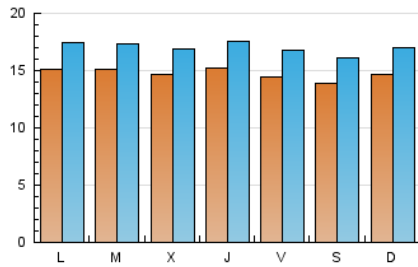

Galiciaé

1. Cifras totales y promedios (Nacional e Internacional)

MES - AÑO	NAVEGADORES UNICOS	VISITAS	PAGINAS
Marzo - 2021	33.900	52.845	80.816
PROMEDIO DIARIO	1.474	1.705	2.607
PROMEDIO LUNES-VIERNES	1.490	1.721	2.637
PROMEDIO SABADO-DOMINGO	1.428	1.658	2.521
PAGINAS / VISITAS	1,53		
DURACION MEDIA VISITAS	0:03:08		
DURACION MEDIA PAGINAS	0:05:54		

2. Secciones (Nacional e Internacional)

	PAGINAS	%
HOME	7.250	8.97 %
RESTO	73.566	91.03 %

3. Por día del mes (Nacional e Internacional)

Día	N. únicos	Visitas	Páginas	Día	N. únicos	Visitas	Páginas	Día	N. únicos	Visitas	Páginas
1	1.593	1.826	2.709	11	1.569	1.818	2.782	21	1.557	1.827	2.804
2	1.593	1.820	2.843	12	1.394	1.594	2.384	22	1.641	1.906	2.868
3	1.631	1.873	2.800	13	1.349	1.577	2.445	23	1.522	1.773	2.828
4	1.547	1.778	2.633	14	1.484	1.710	2.756	24	1.449	1.701	2.487
5	1.439	1.682	2.908	15	1.407	1.656	2.709	25	1.523	1.749	2.510
6	1.372	1.572	2.349	16	1.503	1.732	2.795	26	1.493	1.734	2.622
7	1.495	1.713	2.502	17	1.460	1.695	2.640	27	1.338	1.552	2.246
8	1.415	1.623	2.459	18	1.462	1.684	2.740	28	1.321	1.562	2.353
9	1.533	1.753	2.619	19	1.438	1.697	2.787	29	1.500	1.709	2.706
10	1.384	1.616	2.330	20	1.504	1.751	2.709	30	1.382	1.583	2.257
								31	1.396	1.579	2.236

4. Gráficas (Nacional e Internacional)

4.1 Por día de la semana (promedio)

N. únicos / Visitas (x 100)

Páginas (x 100)

4.2 Por franja horaria (promedio)

Visitas (x 1000)

Páginas (x 1000)

4.3 Por meses