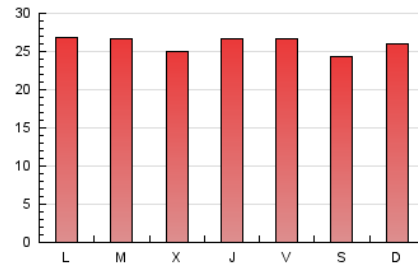

Galiciaé

1. Cifras totales y promedios (Nacional e Internacional)

MES - AÑO	NAVEGADORES UNICOS	VISITAS	PAGINAS
Marzo - 2021	33.900	52.845	80.816
PROMEDIO DIARIO	1.474	1.705	2.607
PROMEDIO LUNES-VIERNES	1.490	1.721	2.637
PROMEDIO SABADO-DOMINGO	1.428	1.658	2.521
PAGINAS / VISITAS	1,53		
DURACION MEDIA VISITAS	0:03:08		
DURACION MEDIA PAGINAS	0:05:54		

2. Secciones (Nacional e Internacional)

	PAGINAS	%
HOME	7.250	8.97 %
RESTO	73.566	91.03 %

3. Por día del mes (Nacional e Internacional)

Día	N. únicos	Visitas	Páginas	Día	N. únicos	Visitas	Páginas	Día	N. únicos	Visitas	Páginas
1	1.593	1.826	2.709	11	1.569	1.818	2.782	21	1.557	1.827	2.804
2	1.593	1.820	2.843	12	1.394	1.594	2.384	22	1.641	1.906	2.868
3	1.631	1.873	2.800	13	1.349	1.577	2.445	23	1.522	1.773	2.828
4	1.547	1.778	2.633	14	1.484	1.710	2.756	24	1.449	1.701	2.487
5	1.439	1.682	2.908	15	1.407	1.656	2.709	25	1.523	1.749	2.510
6	1.372	1.572	2.349	16	1.503	1.732	2.795	26	1.493	1.734	2.622
7	1.495	1.713	2.502	17	1.460	1.695	2.640	27	1.338	1.552	2.246
8	1.415	1.623	2.459	18	1.462	1.684	2.740	28	1.321	1.562	2.353
9	1.533	1.753	2.619	19	1.438	1.697	2.787	29	1.500	1.709	2.706
10	1.384	1.616	2.330	20	1.504	1.751	2.709	30	1.382	1.583	2.257
								31	1.396	1.579	2.236

4. Gráficas (Nacional e Internacional)

4.1 Por día de la semana (promedio)

N. únicos / Visitas (x 100)

Páginas (x 100)

4.2 Por franja horaria (promedio)

Visitas (x 1000)

Páginas (x 1000)

4.3 Por meses