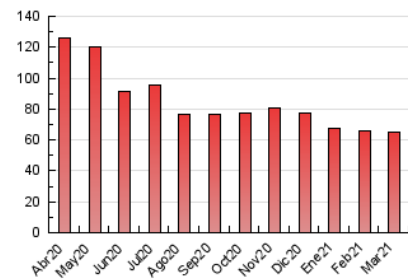

Páginas (x 1000)