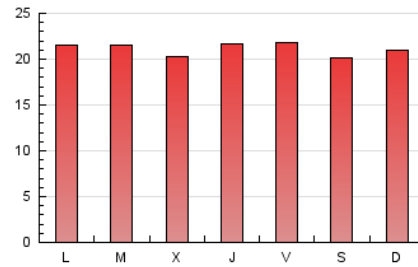

Galiciaé

1. Cifras totales y promedios (Nacional)

MES - AÑO	NAVEGADORES UNICOS	VISITAS	PAGINAS
Marzo - 2021	24.704	42.559	65.465
PROMEDIO DIARIO	1.160	1.373	2.112
PROMEDIO LUNES-VIERNES	1.174	1.387	2.132
PROMEDIO SABADO-DOMINGO	1.119	1.332	2.055
PAGINAS / VISITAS	1,54		
DURACION MEDIA VISITAS	0:02:56		
DURACION MEDIA PAGINAS	0:05:26		

2. Secciones (Nacional)

	PAGINAS	%
HOME	6.771	10.34 %
RESTO	58.694	89.66 %

3. Por día del mes (Nacional)

Día	N. únicos	Visitas	Páginas	Día	N. únicos	Visitas	Páginas	Día	N. únicos	Visitas	Páginas
1	1.196	1.408	2.101	11	1.281	1.519	2.284	21	1.230	1.476	2.271
2	1.264	1.477	2.280	12	1.140	1.331	1.976	22	1.311	1.557	2.298
3	1.280	1.510	2.206	13	1.077	1.293	2.085	23	1.211	1.439	2.233
4	1.213	1.425	2.111	14	1.146	1.355	2.314	24	1.162	1.402	2.092
5	1.129	1.349	2.224	15	1.092	1.327	2.221	25	1.193	1.403	2.051
6	1.083	1.266	1.848	16	1.175	1.376	2.293	26	1.191	1.413	2.165
7	1.131	1.326	1.928	17	1.123	1.335	2.131	27	1.048	1.244	1.824
8	1.111	1.301	1.969	18	1.148	1.350	2.228	28	1.005	1.224	1.864
9	1.194	1.398	2.120	19	1.134	1.370	2.332	29	1.186	1.375	2.150
10	1.072	1.290	1.855	20	1.234	1.469	2.302	30	1.087	1.274	1.846
								31	1.101	1.277	1.863

4. Gráficas (Nacional)

4.1 Por día de la semana (promedio)

N. únicos / Visitas (x 100)

Páginas (x 100)

4.2 Por franja horaria (promedio)

Visitas (x 1000)

Páginas (x 1000)

4.3 Por meses