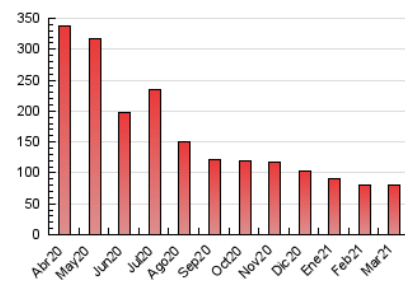

Páginas (x 1000)