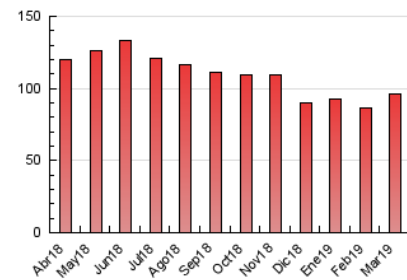

### 3. Por día del mes (Nacional e Internacional)

Día	N. únicos	Visitas	Páginas	Día	N. únicos	Visitas	Páginas	Día	N. únicos	Visitas	Páginas
1	1.626	1.892	2.874	11	1.808	2.047	3.312	21	1.817	2.087	3.249
2	1.495	1.727	2.455	12	1.527	1.732	2.934	22	1.972	2.306	3.153
3	1.468	1.723	2.376	13	1.812	2.059	3.310	23	1.703	1.912	2.637
4	1.510	1.731	2.670	14	1.865	2.148	3.627	24	1.928	2.117	2.796
5	1.557	1.773	2.700	15	1.976	2.272	3.451	25	2.644	2.942	4.340
6	1.721	2.017	3.075	16	1.457	1.673	2.484	26	2.430	2.750	4.079
7	1.624	1.859	2.963	17	2.044	2.346	3.824	27	2.234	2.547	4.144
8	1.543	1.769	2.786	18	2.124	2.404	3.755	28	1.972	2.246	3.307
9	1.395	1.618	2.421	19	2.389	2.679	3.737	29	1.770	1.980	2.803
10	1.497	1.753	2.556	20	2.281	2.644	3.967	30	1.449	1.698	2.363
								31	1.518	1.725	2.397

##### 4.1 Por día de la semana (promedio)

N. únicos / Visitas (x 100)

Páginas (x 100)

##### 4.2 Por franja horaria (promedio)

Visitas (x 1000)

Páginas (x 1000)

##### 4.3 Por meses

N. únicos / Visitas (x 1000)

Páginas (x 1000)