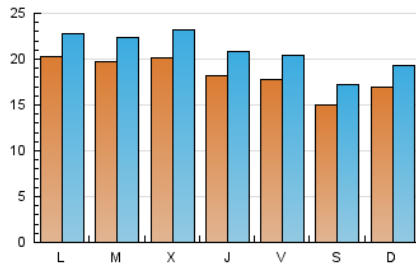

4. Gráficas (Nacional e Internacional)

4.1 Por día de la semana (promedio)

N. únicos / Visitas (x 100)