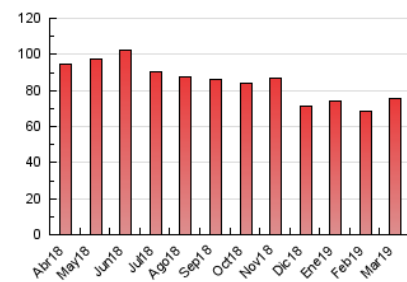

##### 4.1 Por día de la semana (promedio)

N. únicos / Visitas (x 100)

Páginas (x 100)

##### 4.2 Por franja horaria (promedio)

Visitas (x 1000)

Páginas (x 1000)

##### 4.3 Por meses

N. únicos / Visitas (x 1000)

Páginas (x 1000)