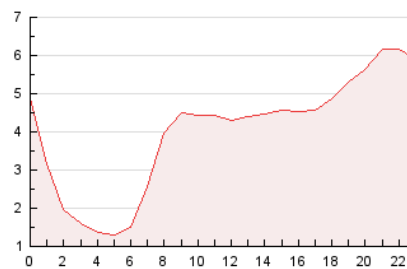

### 3. Por día del mes (Nacional e Internacional)

Día	N. únicos	Visitas	Páginas	Día	N. únicos	Visitas	Páginas	Día	N. únicos	Visitas	Páginas
1	1.626	1.892	2.874	11	1.808	2.047	3.312	21	1.817	2.087	3.249
2	1.495	1.727	2.455	12	1.527	1.732	2.934	22	1.972	2.306	3.153
3	1.468	1.723	2.376	13	1.812	2.059	3.310	23	1.703	1.912	2.637
4	1.510	1.731	2.670	14	1.865	2.148	3.627	24	1.928	2.117	2.796
5	1.557	1.773	2.700	15	1.976	2.272	3.451	25	2.644	2.942	4.340
6	1.721	2.017	3.075	16	1.457	1.673	2.484	26	2.430	2.750	4.079
7	1.624	1.859	2.963	17	2.044	2.346	3.824	27	2.234	2.547	4.144
8	1.543	1.769	2.786	18	2.124	2.404	3.755	28	1.972	2.246	3.307
9	1.395	1.618	2.421	19	2.389	2.679	3.737	29	1.770	1.980	2.803
10	1.497	1.753	2.556	20	2.281	2.644	3.967	30	1.449	1.698	2.363
								31	1.518	1.725	2.397

#### 4. Gráficas (Nacional e Internacional)

##### 4.1 Por día de la semana (promedio)

N. únicos / Visitas (x 100)

Páginas (x 100)

##### 4.2 Por franja horaria (promedio)

Visitas (x 1000)

Páginas (x 1000)