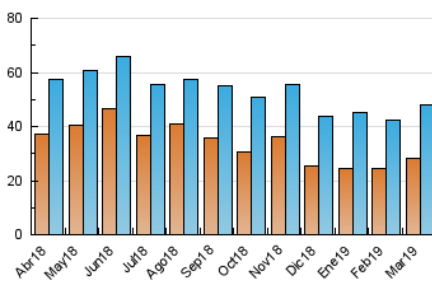

##### 4.1 Por día de la semana (promedio)

N. únicos / Visitas (x 100)

Páginas (x 100)

##### 4.2 Por franja horaria (promedio)

Visitas (x 1000)

Páginas (x 1000)

##### 4.3 Por meses

N. únicos / Visitas (x 1000)

Páginas (x 1000)