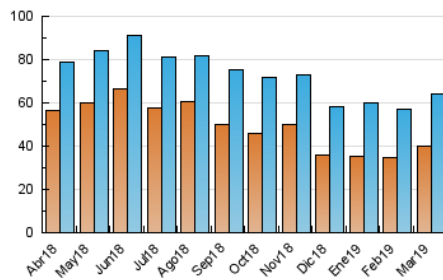

### 3. Por día del mes (Nacional e Internacional)

Día	N. únicos	Visitas	Páginas	Día	N. únicos	Visitas	Páginas	Día	N. únicos	Visitas	Páginas
1	1.626	1.892	2.874	11	1.808	2.047	3.312	21	1.817	2.087	3.249
2	1.495	1.727	2.455	12	1.527	1.732	2.934	22	1.972	2.306	3.153
3	1.468	1.723	2.376	13	1.812	2.059	3.310	23	1.703	1.912	2.637
4	1.510	1.731	2.670	14	1.865	2.148	3.627	24	1.928	2.117	2.796
5	1.557	1.773	2.700	15	1.976	2.272	3.451	25	2.644	2.942	4.340
6	1.721	2.017	3.075	16	1.457	1.673	2.484	26	2.430	2.750	4.079
7	1.624	1.859	2.963	17	2.044	2.346	3.824	27	2.234	2.547	4.144
8	1.543	1.769	2.786	18	2.124	2.404	3.755	28	1.972	2.246	3.307
9	1.395	1.618	2.421	19	2.389	2.679	3.737	29	1.770	1.980	2.803
10	1.497	1.753	2.556	20	2.281	2.644	3.967	30	1.449	1.698	2.363
								31	1.518	1.725	2.397

##### 4.1 Por día de la semana (promedio)

N. únicos / Visitas (x 100)

Páginas (x 100)

##### 4.2 Por franja horaria (promedio)

Visitas (x 1000)

Páginas (x 1000)

##### 4.3 Por meses

N. únicos / Visitas (x 1000)

Páginas (x 1000)