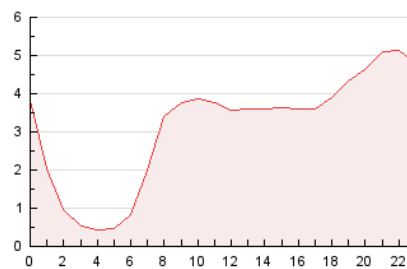

#### 3. Por día del mes (Nacional)

Día	N. únicos	Visitas	Páginas	Día	N. únicos	Visitas	Páginas	Día	N. únicos	Visitas	Páginas
1	1.245	1.402	2.231	11	1.380	1.534	2.602	21	1.407	1.585	2.638
2	1.135	1.275	1.879	12	1.115	1.239	2.149	22	1.503	1.742	2.443
3	1.076	1.233	1.743	13	1.374	1.547	2.648	23	1.323	1.444	1.989
4	1.052	1.180	1.954	14	1.419	1.623	2.843	24	1.516	1.617	2.184
5	1.088	1.233	2.000	15	1.528	1.720	2.749	25	2.099	2.322	3.487
6	1.277	1.467	2.395	16	1.064	1.199	1.918	26	1.972	2.208	3.377
7	1.217	1.368	2.351	17	1.587	1.793	3.086	27	1.750	1.982	3.323
8	1.176	1.307	2.176	18	1.629	1.814	2.997	28	1.554	1.733	2.574
9	1.064	1.197	1.912	19	1.936	2.131	3.053	29	1.343	1.482	2.192
10	1.124	1.292	1.977	20	1.767	2.047	3.127	30	1.055	1.205	1.705
								31	1.147	1.270	1.773

##### 4.1 Por día de la semana (promedio)

N. únicos / Visitas (x 100)

Páginas (x 100)

##### 4.2 Por franja horaria (promedio)

Visitas (x 1000)

Páginas (x 1000)

##### 4.3 Por meses

N. únicos / Visitas (x 1000)

Páginas (x 1000)