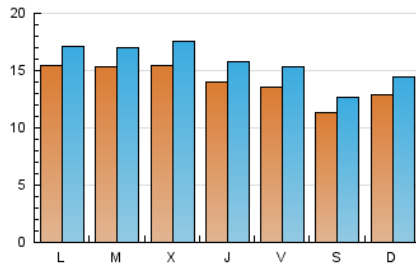

4. Gráficas (Nacional)

4.1 Por día de la semana (promedio)

N. únicos / Visitas (x 100)