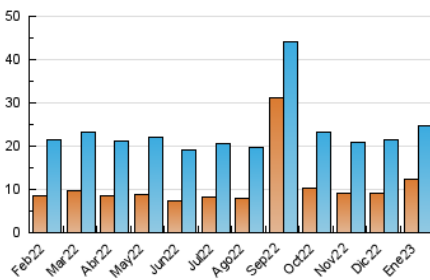

4.3 Por meses

N. únicos / Visitas (x 1000)