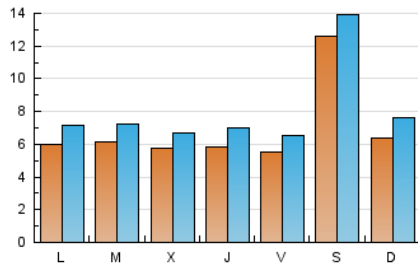

Galiciaé

1. Cifras totales y promedios (Nacional)

MES - AÑO	NAVEGADORES UNICOS	VISITAS	PAGINAS
Enero - 2023	12.242	24.649	34.763
PROMEDIO DIARIO	682	795	1.121
PROMEDIO LUNES-VIERNES	586	694	1.011
PROMEDIO SABADO-DOMINGO	916	1.042	1.391
PAGINAS / VISITAS	1,41		
DURACION MEDIA VISITAS	0:01:35		
DURACION MEDIA PAGINAS	0:03:51		

2. Secciones (Nacional)

	PAGINAS	%
HOME	874	2.51 %
RESTO	33.889	97.49 %

3. Por día del mes (Nacional)

Día	N. únicos	Visitas	Páginas	Día	N. únicos	Visitas	Páginas	Día	N. únicos	Visitas	Páginas
1	556	662	979	11	329	351	548	21	495	586	865
2	585	672	931	12	568	719	1.153	22	516	622	884
3	636	749	1.075	13	582	689	1.045	23	550	655	989
4	681	820	1.141	14	512	604	920	24	583	681	981
5	567	641	922	15	659	800	1.234	25	606	702	1.019
6	561	674	949	16	610	757	1.088	26	575	688	1.134
7	3.507	3.771	4.306	17	610	745	1.134	27	526	615	828
8	927	1.068	1.416	18	673	793	1.177	28	526	617	982
9	649	765	1.053	19	630	761	1.056	29	544	646	932
10	623	715	982	20	540	651	939	30	604	715	1.056
								31	606	715	1.045

4. Gráficas (Nacional)

4.1 Por día de la semana (promedio)

N. únicos / Visitas (x 100)

Páginas (x 100)

4.2 Por franja horaria (promedio)

Visitas (x 1000)

Páginas (x 1000)

4.3 Por meses