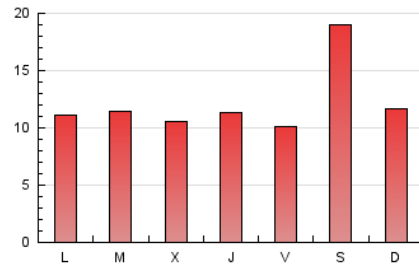

Galiciaé

1. Cifras totales y promedios (Nacional e Internacional)

MES - AÑO	NAVEGADORES UNICOS	VISITAS	PAGINAS
Enero - 2023	14.130	26.876	37.442
PROMEDIO DIARIO	751	867	1.208
PROMEDIO LUNES-VIERNES	650	760	1.092
PROMEDIO SABADO-DOMINGO	998	1.128	1.491
PAGINAS / VISITAS	1,39		
DURACION MEDIA VISITAS	0:01:31		
DURACION MEDIA PAGINAS	0:03:52		

2. Secciones (Nacional e Internacional)

	PAGINAS	%
HOME	943	2.52 %
RESTO	36.499	97.48 %

3. Por día del mes (Nacional e Internacional)

Día	N. únicos	Visitas	Páginas	Día	N. únicos	Visitas	Páginas	Día	N. únicos	Visitas	Páginas
1	592	699	1.021	11	381	403	636	21	552	651	952
2	636	726	999	12	629	784	1.230	22	586	697	976
3	705	822	1.165	13	652	762	1.154	23	614	721	1.064
4	743	886	1.221	14	568	663	991	24	651	754	1.082
5	615	692	982	15	733	880	1.329	25	679	777	1.101
6	594	708	988	16	689	838	1.180	26	634	749	1.201
7	3.750	4.020	4.579	17	693	832	1.242	27	587	676	894
8	1.011	1.154	1.514	18	743	865	1.258	28	591	683	1.056
9	724	842	1.146	19	697	829	1.133	29	597	703	997
10	702	794	1.084	20	587	701	1.001	30	664	781	1.139
								31	672	784	1.127

4. Gráficas (Nacional e Internacional)

4.1 Por día de la semana (promedio)

N. únicos / Visitas (x 100)

Páginas (x 100)

4.2 Por franja horaria (promedio)

Visitas (x 1000)

Páginas (x 1000)

4.3 Por meses