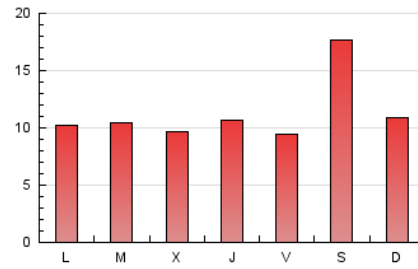

Galiciaé

1. Cifras totales y promedios (Nacional)

MES - AÑO	NAVEGADORES UNICOS	VISITAS	PAGINAS
Enero - 2023	12.242	24.649	34.763
PROMEDIO DIARIO	682	795	1.121
PROMEDIO LUNES-VIERNES	586	694	1.011
PROMEDIO SABADO-DOMINGO	916	1.042	1.391
PAGINAS / VISITAS	1,41		
DURACION MEDIA VISITAS	0:01:35		
DURACION MEDIA PAGINAS	0:03:51		

2. Secciones (Nacional)

	PAGINAS	%
HOME	874	2.51 %
RESTO	33.889	97.49 %

3. Por día del mes (Nacional)

Día	N. únicos	Visitas	Páginas	Día	N. únicos	Visitas	Páginas	Día	N. únicos	Visitas	Páginas
1	556	662	979	11	329	351	548	21	495	586	865
2	585	672	931	12	568	719	1.153	22	516	622	884
3	636	749	1.075	13	582	689	1.045	23	550	655	989
4	681	820	1.141	14	512	604	920	24	583	681	981
5	567	641	922	15	659	800	1.234	25	606	702	1.019
6	561	674	949	16	610	757	1.088	26	575	688	1.134
7	3.507	3.771	4.306	17	610	745	1.134	27	526	615	828
8	927	1.068	1.416	18	673	793	1.177	28	526	617	982
9	649	765	1.053	19	630	761	1.056	29	544	646	932
10	623	715	982	20	540	651	939	30	604	715	1.056
								31	606	715	1.045

4. Gráficas (Nacional)

4.1 Por día de la semana (promedio)

N. únicos / Visitas (x 100)

Páginas (x 100)

4.2 Por franja horaria (promedio)

Visitas (x 1000)

Páginas (x 1000)

4.3 Por meses