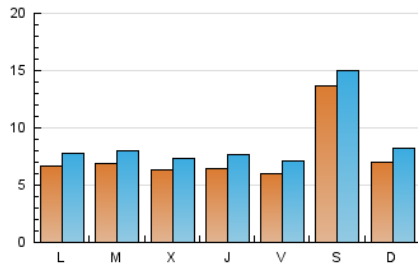

Galiciaé

1. Cifras totales y promedios (Nacional e Internacional)

MES - AÑO	NAVEGADORES UNICOS	VISITAS	PAGINAS
Enero - 2023	14.130	26.876	37.442
PROMEDIO DIARIO	751	867	1.208
PROMEDIO LUNES-VIERNES	650	760	1.092
PROMEDIO SABADO-DOMINGO	998	1.128	1.491
PAGINAS / VISITAS	1,39		
DURACION MEDIA VISITAS	0:01:31		
DURACION MEDIA PAGINAS	0:03:52		

2. Secciones (Nacional e Internacional)

	PAGINAS	%
HOME	943	2.52 %
RESTO	36.499	97.48 %

3. Por día del mes (Nacional e Internacional)

Día	N. únicos	Visitas	Páginas	Día	N. únicos	Visitas	Páginas	Día	N. únicos	Visitas	Páginas
1	592	699	1.021	11	381	403	636	21	552	651	952
2	636	726	999	12	629	784	1.230	22	586	697	976
3	705	822	1.165	13	652	762	1.154	23	614	721	1.064
4	743	886	1.221	14	568	663	991	24	651	754	1.082
5	615	692	982	15	733	880	1.329	25	679	777	1.101
6	594	708	988	16	689	838	1.180	26	634	749	1.201
7	3.750	4.020	4.579	17	693	832	1.242	27	587	676	894
8	1.011	1.154	1.514	18	743	865	1.258	28	591	683	1.056
9	724	842	1.146	19	697	829	1.133	29	597	703	997
10	702	794	1.084	20	587	701	1.001	30	664	781	1.139
								31	672	784	1.127

4. Gráficas (Nacional e Internacional)

4.1 Por día de la semana (promedio)

N. únicos / Visitas (x 100)

Páginas (x 100)

4.2 Por franja horaria (promedio)

Visitas (x 1000)

Páginas (x 1000)

4.3 Por meses