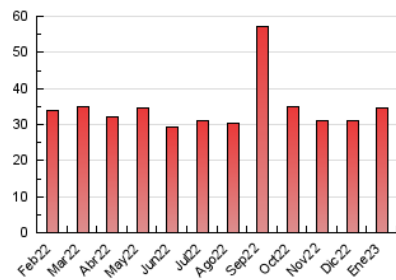

Páginas (x 1000)