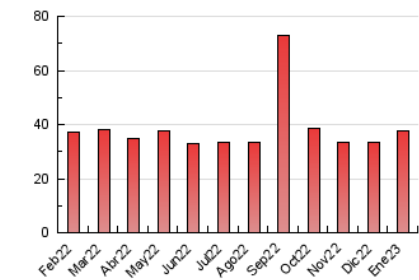

Páginas (x 1000)