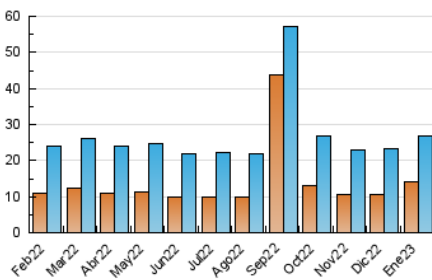

4.3 Por meses

N. únicos / Visitas (x 1000)