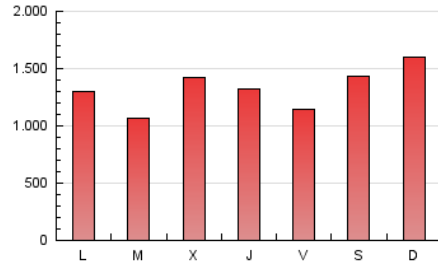

2. Secciones (Nacional e Internacional)

	PAGINAS	%
HOME	548.637	13.35 %
RESTO	3.561.827	86.65 %

3. Por día del mes (Nacional e Internacional)

Día	N. únicos	Visitas	Páginas	Día	N. únicos	Visitas	Páginas	Día	N. únicos	Visitas	Páginas
1	73.303	81.381	166.879	11	37.623	43.840	102.086	21	40.375	47.137	92.947
2	43.782	53.287	155.315	12	42.316	50.791	106.274	22	53.465	64.288	127.320
3	45.219	54.363	129.574	13	43.858	50.941	103.591	23	44.472	53.033	106.332
4	67.561	79.997	198.380	14	54.502	62.839	116.820	24	30.737	34.964	70.787
5	49.842	59.194	194.282	15	51.111	56.428	119.618	25	42.307	50.053	97.281
6	39.843	46.563	109.702	16	38.743	43.766	98.400	26	40.736	48.903	115.046
7	81.799	90.195	216.484	17	45.761	53.652	112.665	27	52.846	62.465	145.873
8	133.335	144.648	246.699	18	47.121	55.949	171.662	28	61.009	70.330	147.012
9	90.001	101.191	192.451	19	43.397	51.419	111.927	29	63.665	72.058	139.356
10	48.235	57.579	128.422	20	41.851	48.340	97.728	30	40.845	48.310	99.207
								31	30.715	36.161	90.344

4. Gráficas (Nacional e Internacional)

4.1 Por día de la semana (promedio)

N. únicos / Visitas (x 100)

Páginas (x 100)

4.2 Por franja horaria (promedio)

Visitas_ (x 1000)

Páginas (x 1000)

4.3 Por meses