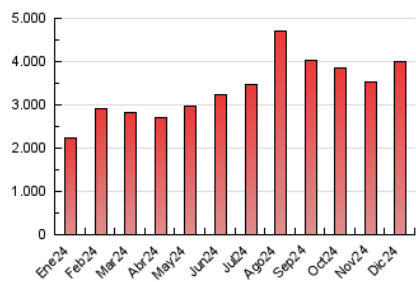

2. Secciones (Nacional)

	PAGINAS	%
HOME	532.826	13.36 %
RESTO	3.455.780	86.64 %

3. Por día del mes (Nacional)

Día	N. únicos	Visitas	Páginas	Día	N. únicos	Visitas	Páginas	Día	N. únicos	Visitas	Páginas
1	70.042	78.447	159.688	11	36.648	42.712	99.248	21	39.066	45.473	90.137
2	42.157	51.509	150.552	12	41.184	49.404	103.493	22	52.223	63.002	124.487
3	43.515	52.892	125.208	13	42.550	49.620	100.353	23	43.257	51.750	103.694
4	66.083	77.766	193.309	14	53.104	61.116	113.550	24	29.850	34.224	68.707
5	48.390	57.507	188.674	15	49.522	54.510	115.845	25	41.305	49.047	94.855
6	38.447	45.053	105.840	16	37.234	42.197	94.653	26	39.448	47.197	112.300
7	80.189	88.280	211.619	17	44.016	52.165	109.008	27	51.495	60.723	140.633
8	130.346	141.799	239.916	18	45.552	54.280	167.488	28	59.491	68.356	141.531
9	87.655	99.531	187.251	19	42.056	49.740	108.720	29	61.614	69.635	134.154
10	46.723	56.206	124.680	20	40.595	47.126	94.728	30	39.776	46.713	96.449
								31	29.757	34.958	87.836

4. Gráficas (Nacional)

4.1 Por día de la semana (promedio)

N. únicos / Visitas (x 100)

Páginas (x 100)

4.2 Por franja horaria (promedio)

Visitas_ (x 1000)

Páginas (x 1000)

4.3 Por meses

N. únicos / Visitas (x 1000)

Páginas (x 1000)

5. Observaciones

Este Medio Electrónico de Comunicación ha sido medido por la herramienta Google Analytics de Google (GA4).

6. Definiciones básicas (Para más información ver Normas Técnicas para el Control de los Medios Electrónicos de Comunicación)

Visita:

Una secuencia ininterrumpida de páginas servidas a un usuario válido. Si dicho usuario no realiza peticiones de páginas en un periodo de tiempo (30 min) la siguiente petición constituirá el inicio de una nueva visita.