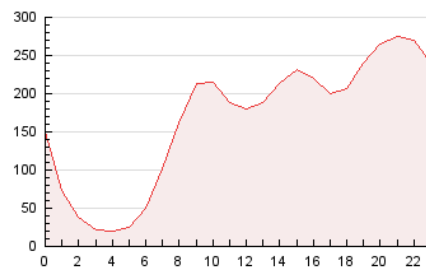

2. Secciones (Nacional)

	PAGINAS	%
HOME	532.826	13.36 %
RESTO	3.455.780	86.64 %

3. Por día del mes (Nacional)

Día	N. únicos	Visitas	Páginas	Día	N. únicos	Visitas	Páginas	Día	N. únicos	Visitas	Páginas
1	70.042	78.447	159.688	11	36.648	42.712	99.248	21	39.066	45.473	90.137
2	42.157	51.509	150.552	12	41.184	49.404	103.493	22	52.223	63.002	124.487
3	43.515	52.892	125.208	13	42.550	49.620	100.353	23	43.257	51.750	103.694
4	66.083	77.766	193.309	14	53.104	61.116	113.550	24	29.850	34.224	68.707
5	48.390	57.507	188.674	15	49.522	54.510	115.845	25	41.305	49.047	94.855
6	38.447	45.053	105.840	16	37.234	42.197	94.653	26	39.448	47.197	112.300
7	80.189	88.280	211.619	17	44.016	52.165	109.008	27	51.495	60.723	140.633
8	130.346	141.799	239.916	18	45.552	54.280	167.488	28	59.491	68.356	141.531
9	87.655	99.531	187.251	19	42.056	49.740	108.720	29	61.614	69.635	134.154
10	46.723	56.206	124.680	20	40.595	47.126	94.728	30	39.776	46.713	96.449
								31	29.757	34.958	87.836

4. Gráficas (Nacional)

4.1 Por día de la semana (promedio)

N. únicos / Visitas (x 100)

Páginas (x 100)

4.2 Por franja horaria (promedio)

Visitas_ (x 1000)

Páginas (x 1000)

4.3 Por meses