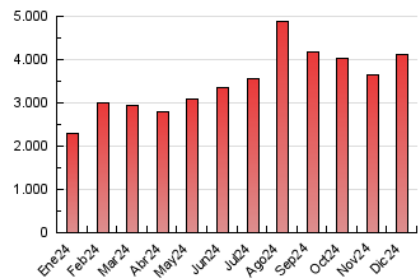

Páginas (x 1000)