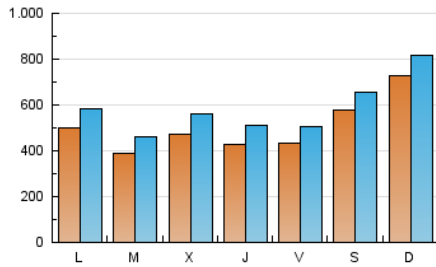

DiariodePontevedra

1. Cifras totales y promedios (Nacional)

MES - AÑO	NAVEGADORES UNICOS	VISITAS	PAGINAS
Diciembre - 2024	902.510	1.859.606	3.988.606
PROMEDIO DIARIO	50.751	58.804	128.665
PROMEDIO LUNES-VIERNES	44.441	52.378	120.804
PROMEDIO SABADO-DOMINGO	66.177	74.513	147.881
PAGINAS / VISITAS	2,19		
DURACION MEDIA VISITAS	0:01:43		
TIEMPO INTERACCIÓN MEDIO	0:01:20		

2. Secciones (Nacional)

	PAGINAS	%
HOME	532.826	13.36 %
RESTO	3.455.780	86.64 %

3. Por día del mes (Nacional)

Día	N. únicos	Visitas	Páginas	Día	N. únicos	Visitas	Páginas	Día	N. únicos	Visitas	Páginas
1	70.042	78.447	159.688	11	36.648	42.712	99.248	21	39.066	45.473	90.137
2	42.157	51.509	150.552	12	41.184	49.404	103.493	22	52.223	63.002	124.487
3	43.515	52.892	125.208	13	42.550	49.620	100.353	23	43.257	51.750	103.694
4	66.083	77.766	193.309	14	53.104	61.116	113.550	24	29.850	34.224	68.707
5	48.390	57.507	188.674	15	49.522	54.510	115.845	25	41.305	49.047	94.855
6	38.447	45.053	105.840	16	37.234	42.197	94.653	26	39.448	47.197	112.300
7	80.189	88.280	211.619	17	44.016	52.165	109.008	27	51.495	60.723	140.633
8	130.346	141.799	239.916	18	45.552	54.280	167.488	28	59.491	68.356	141.531
9	87.655	99.531	187.251	19	42.056	49.740	108.720	29	61.614	69.635	134.154
10	46.723	56.206	124.680	20	40.595	47.126	94.728	30	39.776	46.713	96.449
								31	29.757	34.958	87.836

4. Gráficas (Nacional)

4.1 Por día de la semana (promedio)

N. únicos / Visitas (x 100)

Páginas (x 100)

4.2 Por franja horaria (promedio)

Visitas_ (x 1000)

Páginas (x 1000)

4.3 Por meses