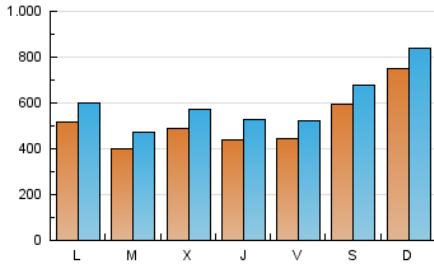

2. Secciones (Nacional e Internacional)

	PAGINAS	%
HOME	548.637	13.35 %
RESTO	3.561.827	86.65 %

3. Por día del mes (Nacional e Internacional)

Día	N. únicos	Visitas	Páginas	Día	N. únicos	Visitas	Páginas	Día	N. únicos	Visitas	Páginas
1	73.303	81.381	166.879	11	37.623	43.840	102.086	21	40.375	47.137	92.947
2	43.782	53.287	155.315	12	42.316	50.791	106.274	22	53.465	64.288	127.320
3	45.219	54.363	129.574	13	43.858	50.941	103.591	23	44.472	53.033	106.332
4	67.561	79.997	198.380	14	54.502	62.839	116.820	24	30.737	34.964	70.787
5	49.842	59.194	194.282	15	51.111	56.428	119.618	25	42.307	50.053	97.281
6	39.843	46.563	109.702	16	38.743	43.766	98.400	26	40.736	48.903	115.046
7	81.799	90.195	216.484	17	45.761	53.652	112.665	27	52.846	62.465	145.873
8	133.335	144.648	246.699	18	47.121	55.949	171.662	28	61.009	70.330	147.012
9	90.001	101.191	192.451	19	43.397	51.419	111.927	29	63.665	72.058	139.356
10	48.235	57.579	128.422	20	41.851	48.340	97.728	30	40.845	48.310	99.207
								31	30.715	36.161	90.344

4. Gráficas (Nacional e Internacional)

4.1 Por día de la semana (promedio)

N. únicos / Visitas (x 100)

Páginas (x 100)

4.2 Por franja horaria (promedio)

Visitas_ (x 1000)

Páginas (x 1000)

4.3 Por meses