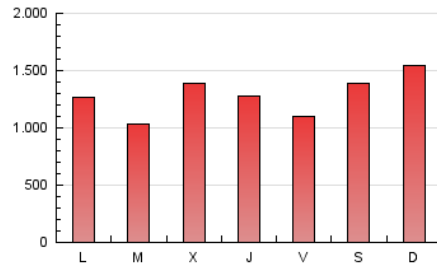

2. Secciones (Nacional)

	PAGINAS	%
HOME	532.826	13.36 %
RESTO	3.455.780	86.64 %

3. Por día del mes (Nacional)

Día	N. únicos	Visitas	Páginas	Día	N. únicos	Visitas	Páginas	Día	N. únicos	Visitas	Páginas
1	70.042	78.447	159.688	11	36.648	42.712	99.248	21	39.066	45.473	90.137
2	42.157	51.509	150.552	12	41.184	49.404	103.493	22	52.223	63.002	124.487
3	43.515	52.892	125.208	13	42.550	49.620	100.353	23	43.257	51.750	103.694
4	66.083	77.766	193.309	14	53.104	61.116	113.550	24	29.850	34.224	68.707
5	48.390	57.507	188.674	15	49.522	54.510	115.845	25	41.305	49.047	94.855
6	38.447	45.053	105.840	16	37.234	42.197	94.653	26	39.448	47.197	112.300
7	80.189	88.280	211.619	17	44.016	52.165	109.008	27	51.495	60.723	140.633
8	130.346	141.799	239.916	18	45.552	54.280	167.488	28	59.491	68.356	141.531
9	87.655	99.531	187.251	19	42.056	49.740	108.720	29	61.614	69.635	134.154
10	46.723	56.206	124.680	20	40.595	47.126	94.728	30	39.776	46.713	96.449
								31	29.757	34.958	87.836

4. Gráficas (Nacional)

4.1 Por día de la semana (promedio)

N. únicos / Visitas (x 100)

Páginas (x 100)

4.2 Por franja horaria (promedio)

Visitas_ (x 1000)

Páginas (x 1000)

4.3 Por meses