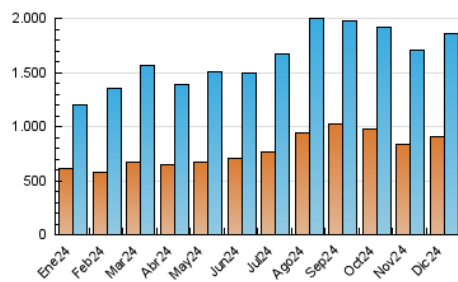

2. Secciones (Nacional)

	PAGINAS	%
HOME	532.826	13.36 %
RESTO	3.455.780	86.64 %

3. Por día del mes (Nacional)

Día	N. únicos	Visitas	Páginas	Día	N. únicos	Visitas	Páginas	Día	N. únicos	Visitas	Páginas
1	70.042	78.447	159.688	11	36.648	42.712	99.248	21	39.066	45.473	90.137
2	42.157	51.509	150.552	12	41.184	49.404	103.493	22	52.223	63.002	124.487
3	43.515	52.892	125.208	13	42.550	49.620	100.353	23	43.257	51.750	103.694
4	66.083	77.766	193.309	14	53.104	61.116	113.550	24	29.850	34.224	68.707
5	48.390	57.507	188.674	15	49.522	54.510	115.845	25	41.305	49.047	94.855
6	38.447	45.053	105.840	16	37.234	42.197	94.653	26	39.448	47.197	112.300
7	80.189	88.280	211.619	17	44.016	52.165	109.008	27	51.495	60.723	140.633
8	130.346	141.799	239.916	18	45.552	54.280	167.488	28	59.491	68.356	141.531
9	87.655	99.531	187.251	19	42.056	49.740	108.720	29	61.614	69.635	134.154
10	46.723	56.206	124.680	20	40.595	47.126	94.728	30	39.776	46.713	96.449
								31	29.757	34.958	87.836

4. Gráficas (Nacional)

4.1 Por día de la semana (promedio)

N. únicos / Visitas (x 100)

Páginas (x 100)

4.2 Por franja horaria (promedio)

Visitas_ (x 1000)

Páginas (x 1000)

4.3 Por meses

N. únicos / Visitas (x 1000)

Páginas (x 1000)

5. Observaciones

Este Medio Electrónico de Comunicación ha sido medido por la herramienta Google Analytics de Google (GA4).

6. Definiciones básicas (Para más información ver Normas Técnicas para el Control de los Medios Electrónicos de Comunicación)

Visita:

Una secuencia ininterrumpida de páginas servidas a un usuario válido. Si dicho usuario no realiza peticiones de páginas en un periodo de tiempo (30 min) la siguiente petición constituirá el inicio de una nueva visita.