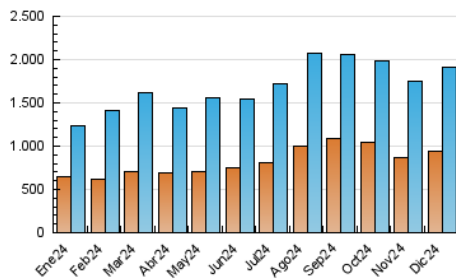

4.3 Por meses

N. únicos / Visitas (x 1000)