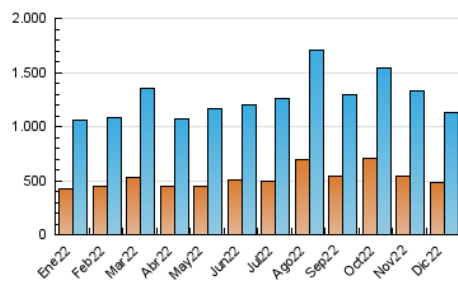

##### 4.1 Por día de la semana (promedio)

N. únicos / Visitas (x 100)

Páginas (x 100)

##### 4.2 Por franja horaria (promedio)

Visitas (x 1000)

Páginas (x 1000)

##### 4.3 Por meses

N. únicos / Visitas (x 1000)

Páginas (x 1000)