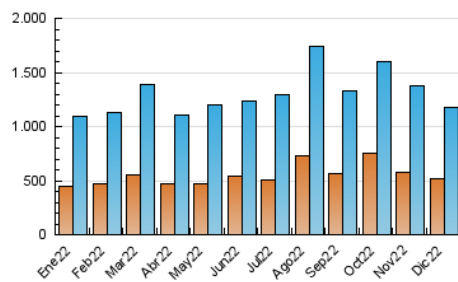

### 3. Por día del mes (Nacional e Internacional)

| Día | N. únicos | Visitas | Páginas | Día | N. únicos | Visitas | Páginas | Día | N. únicos | Visitas | Páginas |
|-----|-----------|---------|---------|-----|-----------|---------|---------|-----|-----------|---------|---------|
| 1   | 41.908    | 48.110  | 85.189  | 11  | 28.081    | 34.042  | 86.248  | 21  | 31.000    | 37.295  | 64.354  |
| 2   | 25.397    | 29.718  | 51.165  | 12  | 35.876    | 43.664  | 94.416  | 22  | 30.703    | 40.144  | 71.257  |
| 3   | 20.723    | 24.350  | 40.944  | 13  | 32.644    | 39.453  | 70.809  | 23  | 26.166    | 31.849  | 52.973  |
| 4   | 23.370    | 28.225  | 48.505  | 14  | 40.878    | 46.961  | 72.744  | 24  | 25.174    | 28.718  | 49.177  |
| 5   | 24.910    | 30.325  | 51.840  | 15  | 33.248    | 38.436  | 60.317  | 25  | 70.259    | 92.197  | 431.612 |
| 6   | 31.684    | 38.556  | 61.162  | 16  | 21.966    | 26.574  | 50.699  | 26  | 31.779    | 41.791  | 153.205 |
| 7   | 31.609    | 37.593  | 62.575  | 17  | 25.974    | 30.630  | 57.979  | 27  | 31.298    | 38.278  | 107.762 |
| 8   | 32.435    | 39.846  | 66.763  | 18  | 33.085    | 39.129  | 61.627  | 28  | 29.507    | 36.575  | 79.901  |
| 9   | 32.694    | 37.971  | 65.221  | 19  | 28.001    | 34.232  | 59.053  | 29  | 27.371    | 33.901  | 63.565  |
| 10  | 31.281    | 36.601  | 68.225  | 20  | 37.250    | 43.835  | 69.783  | 30  | 31.008    | 37.909  | 66.743  |
|     |           |         |         |     |           |         |         | 31  | 22.290    | 27.250  | 46.753  |

4. Gráficas (Nacional e Internacional)

4.1 Por día de la semana (promedio)

N. únicos / Visitas (x 100)

Páginas (x 100)

4.2 Por franja horaria (promedio)

Visitas\_ (x 1000)

Páginas (x 1000)

4.3 Por meses

N. únicos / Visitas (x 1000)

Páginas (x 1000)