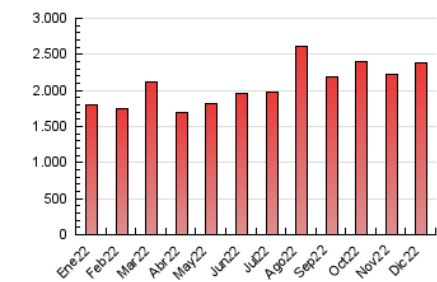

##### 4.1 Por día de la semana (promedio)

N. únicos / Visitas (x 100)

Páginas (x 100)

##### 4.2 Por franja horaria (promedio)

Visitas (x 1000)

Páginas (x 1000)

##### 4.3 Por meses

N. únicos / Visitas (x 1000)

Páginas (x 1000)