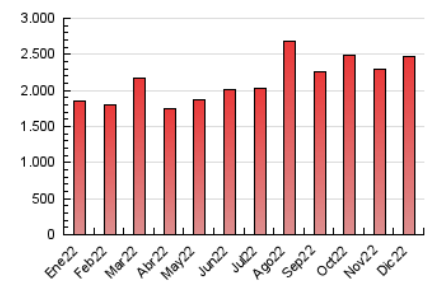

Páginas (x 1000)