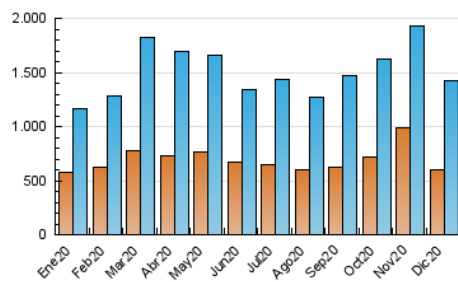

4.3 Por meses

N. únicos / Visitas (x 1000)