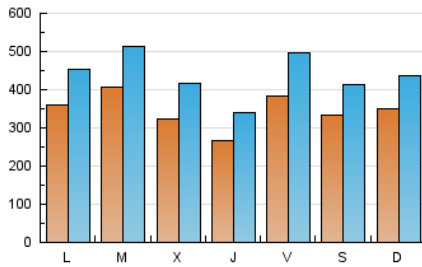

2. Secciones (Nacional)

	PAGINAS	%
HOME	0	0 %
RESTO	2.270.533	100.00 %

3. Por día del mes (Nacional)

Día	N. únicos	Visitas	Páginas	Día	N. únicos	Visitas	Páginas	Día	N. únicos	Visitas	Páginas
1	55.127	65.636	101.462	11	32.767	44.935	81.823	21	36.530	46.410	75.202
2	41.455	53.500	90.972	12	25.117	31.665	54.005	22	34.600	45.981	77.259
3	40.835	50.613	84.799	13	31.657	39.806	65.238	23	29.367	37.363	60.549
4	66.236	82.454	130.352	14	40.514	49.037	77.562	24	18.333	22.608	38.787
5	54.571	65.832	104.265	15	41.725	53.669	93.021	25	25.297	32.573	55.052
6	39.905	49.922	86.769	16	35.354	46.368	80.663	26	23.403	30.007	51.718
7	42.694	52.475	85.236	17	29.045	37.495	68.301	27	23.691	31.281	53.911
8	41.776	51.467	83.786	18	29.040	38.255	66.765	28	24.576	32.813	58.602
9	31.733	39.848	69.976	19	29.761	38.207	64.962	29	30.662	39.673	64.868
10	27.251	35.682	64.845	20	44.230	53.692	83.686	30	24.472	31.145	54.729
								31	18.403	23.325	41.368

4. Gráficas (Nacional)

4.1 Por día de la semana (promedio)

N. únicos / Visitas (x 100)

Páginas (x 100)

4.2 Por franja horaria (promedio)

Visitas (x 1000)

Páginas (x 1000)

4.3 Por meses