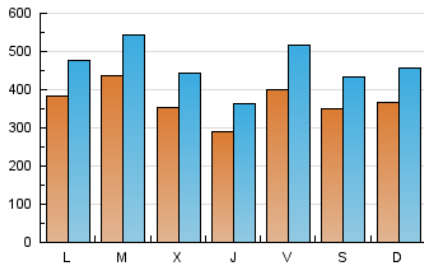

DiariodePontevedra

1. Cifras totales y promedios (Nacional e Internacional)

MES - AÑO	NAVEGADORES UNICOS	VISITAS	PAGINAS
Diciembre - 2020	605.859	1.428.038	2.374.505
PROMEDIO DIARIO	36.733	46.066	76.597
PROMEDIO LUNES-VIERNES	37.037	46.584	77.679
PROMEDIO SABADO-DOMINGO	35.859	44.576	73.486
PAGINAS / VISITAS	1,66		
DURACION MEDIA VISITAS	0:02:34		
DURACION MEDIA PAGINAS	0:03:52		

2. Secciones (Nacional e Internacional)

	PAGINAS	%
HOME	0	0 %
RESTO	2.374.505	100.00 %

3. Por día del mes (Nacional e Internacional)

Día	N. únicos	Visitas	Páginas	Día	N. únicos	Visitas	Páginas	Día	N. únicos	Visitas	Páginas
1	58.728	69.327	106.579	11	34.418	46.869	84.709	21	38.244	48.384	77.972
2	44.360	56.530	95.071	12	26.555	33.330	56.346	22	36.361	47.929	80.033
3	43.418	53.460	88.657	13	33.268	41.703	68.016	23	30.908	38.987	62.841
4	68.902	85.260	134.462	14	42.429	51.209	80.846	24	19.445	23.842	40.502
5	57.023	68.667	108.328	15	43.818	55.978	96.435	25	26.411	33.924	57.016
6	42.278	52.381	90.492	16	37.305	48.537	83.747	26	24.925	31.560	53.986
7	46.090	56.090	90.207	17	31.153	39.782	71.472	27	25.221	33.050	56.458
8	46.336	56.234	89.858	18	30.872	40.231	69.654	28	26.237	34.551	61.255
9	37.323	45.543	77.143	19	31.478	40.177	67.713	29	32.283	41.467	67.545
10	30.965	39.563	69.912	20	46.124	55.740	86.545	30	25.990	32.896	57.222
								31	19.850	24.837	43.483

4. Gráficas (Nacional e Internacional)

4.1 Por día de la semana (promedio)

N. únicos / Visitas (x 100)

Páginas (x 100)

4.2 Por franja horaria (promedio)

Visitas (x 1000)

Páginas (x 1000)

4.3 Por meses