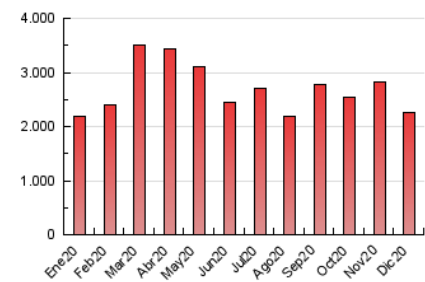

Páginas (x 1000)