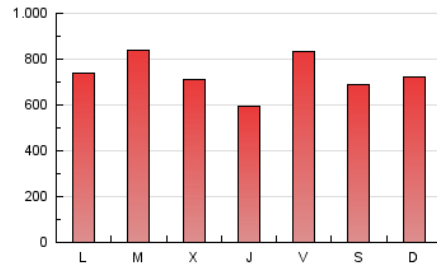

2. Secciones (Nacional)

	PAGINAS	%
HOME	0	0 %
RESTO	2.270.533	100.00 %

3. Por día del mes (Nacional)

Día	N. únicos	Visitas	Páginas	Día	N. únicos	Visitas	Páginas	Día	N. únicos	Visitas	Páginas
1	55.127	65.636	101.462	11	32.767	44.935	81.823	21	36.530	46.410	75.202
2	41.455	53.500	90.972	12	25.117	31.665	54.005	22	34.600	45.981	77.259
3	40.835	50.613	84.799	13	31.657	39.806	65.238	23	29.367	37.363	60.549
4	66.236	82.454	130.352	14	40.514	49.037	77.562	24	18.333	22.608	38.787
5	54.571	65.832	104.265	15	41.725	53.669	93.021	25	25.297	32.573	55.052
6	39.905	49.922	86.769	16	35.354	46.368	80.663	26	23.403	30.007	51.718
7	42.694	52.475	85.236	17	29.045	37.495	68.301	27	23.691	31.281	53.911
8	41.776	51.467	83.786	18	29.040	38.255	66.765	28	24.576	32.813	58.602
9	31.733	39.848	69.976	19	29.761	38.207	64.962	29	30.662	39.673	64.868
10	27.251	35.682	64.845	20	44.230	53.692	83.686	30	24.472	31.145	54.729
								31	18.403	23.325	41.368

4. Gráficas (Nacional)

4.1 Por día de la semana (promedio)

N. únicos / Visitas (x 100)

Páginas (x 100)

4.2 Por franja horaria (promedio)

Visitas (x 1000)

Páginas (x 1000)

4.3 Por meses