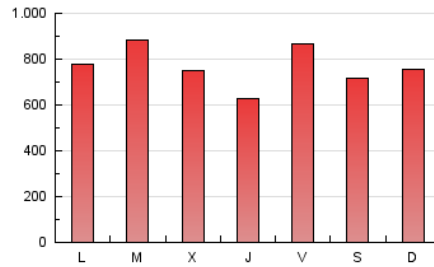

DiariodePontevedra

1. Cifras totales y promedios (Nacional e Internacional)

MES - AÑO	NAVEGADORES UNICOS	VISITAS	PAGINAS
Diciembre - 2020	605.859	1.428.038	2.374.505
PROMEDIO DIARIO	36.733	46.066	76.597
PROMEDIO LUNES-VIERNES	37.037	46.584	77.679
PROMEDIO SABADO-DOMINGO	35.859	44.576	73.486
PAGINAS / VISITAS	1,66		
DURACION MEDIA VISITAS	0:02:34		
DURACION MEDIA PAGINAS	0:03:52		

2. Secciones (Nacional e Internacional)

	PAGINAS	%
HOME	0	0 %
RESTO	2.374.505	100.00 %

3. Por día del mes (Nacional e Internacional)

Día	N. únicos	Visitas	Páginas	Día	N. únicos	Visitas	Páginas	Día	N. únicos	Visitas	Páginas
1	58.728	69.327	106.579	11	34.418	46.869	84.709	21	38.244	48.384	77.972
2	44.360	56.530	95.071	12	26.555	33.330	56.346	22	36.361	47.929	80.033
3	43.418	53.460	88.657	13	33.268	41.703	68.016	23	30.908	38.987	62.841
4	68.902	85.260	134.462	14	42.429	51.209	80.846	24	19.445	23.842	40.502
5	57.023	68.667	108.328	15	43.818	55.978	96.435	25	26.411	33.924	57.016
6	42.278	52.381	90.492	16	37.305	48.537	83.747	26	24.925	31.560	53.986
7	46.090	56.090	90.207	17	31.153	39.782	71.472	27	25.221	33.050	56.458
8	46.336	56.234	89.858	18	30.872	40.231	69.654	28	26.237	34.551	61.255
9	37.323	45.543	77.143	19	31.478	40.177	67.713	29	32.283	41.467	67.545
10	30.965	39.563	69.912	20	46.124	55.740	86.545	30	25.990	32.896	57.222
								31	19.850	24.837	43.483

4. Gráficas (Nacional e Internacional)

4.1 Por día de la semana (promedio)

N. únicos / Visitas (x 100)

Páginas (x 100)

4.2 Por franja horaria (promedio)

Visitas (x 1000)

Páginas (x 1000)

4.3 Por meses