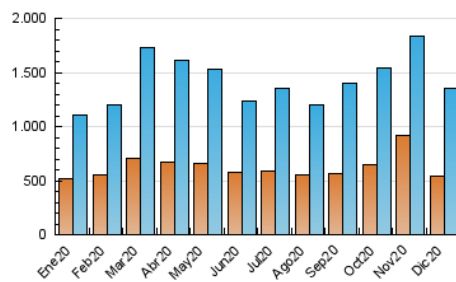

2. Secciones (Nacional)

	PAGINAS	%
HOME	0	0 %
RESTO	2.270.533	100.00 %

3. Por día del mes (Nacional)

Día	N. únicos	Visitas	Páginas	Día	N. únicos	Visitas	Páginas	Día	N. únicos	Visitas	Páginas
1	55.127	65.636	101.462	11	32.767	44.935	81.823	21	36.530	46.410	75.202
2	41.455	53.500	90.972	12	25.117	31.665	54.005	22	34.600	45.981	77.259
3	40.835	50.613	84.799	13	31.657	39.806	65.238	23	29.367	37.363	60.549
4	66.236	82.454	130.352	14	40.514	49.037	77.562	24	18.333	22.608	38.787
5	54.571	65.832	104.265	15	41.725	53.669	93.021	25	25.297	32.573	55.052
6	39.905	49.922	86.769	16	35.354	46.368	80.663	26	23.403	30.007	51.718
7	42.694	52.475	85.236	17	29.045	37.495	68.301	27	23.691	31.281	53.911
8	41.776	51.467	83.786	18	29.040	38.255	66.765	28	24.576	32.813	58.602
9	31.733	39.848	69.976	19	29.761	38.207	64.962	29	30.662	39.673	64.868
10	27.251	35.682	64.845	20	44.230	53.692	83.686	30	24.472	31.145	54.729
								31	18.403	23.325	41.368

4. Gráficas (Nacional)

4.1 Por día de la semana (promedio)

N. únicos / Visitas (x 100)

Páginas (x 100)

4.2 Por franja horaria (promedio)

Visitas (x 1000)

Páginas (x 1000)

4.3 Por meses

N. únicos / Visitas (x 1000)

Páginas (x 1000)

5. Observaciones

Este Medio Electrónico de Comunicación ha sido medido por la herramienta Google Analytics de Google

6. Definiciones básicas (Para más información ver Normas Técnicas para el Control de los Medios Electrónicos de Comunicación)

Visita:

Una secuencia ininterrumpida de páginas servidas a un usuario válido. Si dicho usuario no realiza peticiones de páginas en un periodo de tiempo (30 min) la siguiente petición constituirá el inicio de una nueva visita.