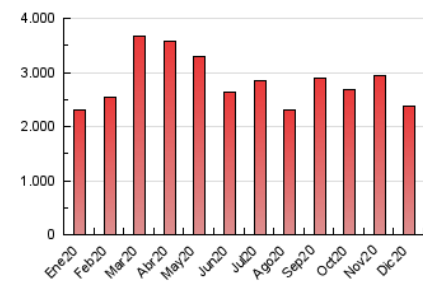

Páginas (x 1000)