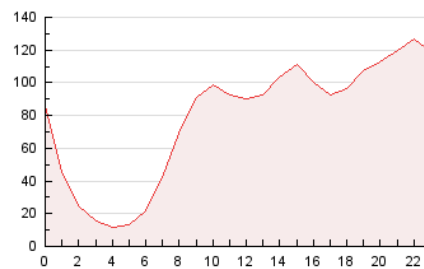

2. Secciones (Nacional e Internacional)

	PAGINAS	%
HOME	308.220	16.36 %
RESTO	1.575.521	83.64 %

3. Por día del mes (Nacional e Internacional)

Día	N. únicos	Visitas	Páginas	Día	N. únicos	Visitas	Páginas	Día	N. únicos	Visitas	Páginas
1	31.538	35.346	72.479	11	20.762	24.290	49.379	21	41.725	46.572	80.336
2	32.021	37.517	79.973	12	22.186	26.765	56.630	22	43.295	51.101	89.568
3	25.942	30.128	62.418	13	26.359	32.122	68.661	23	26.884	30.704	55.103
4	30.612	36.181	69.850	14	34.765	39.506	71.953	24	20.171	23.591	45.006
5	27.377	31.884	61.661	15	37.333	43.759	82.307	25	21.765	25.553	47.088
6	22.101	25.155	46.826	16	32.862	38.606	72.063	26	23.739	28.179	57.248
7	16.324	18.619	35.548	17	26.715	31.156	60.801	27	17.555	20.415	41.016
8	18.369	21.911	43.252	18	25.172	30.484	63.867	28	19.344	22.071	39.916
9	17.231	20.176	40.134	19	38.980	46.435	96.863	29	23.345	26.403	49.290
10	20.838	24.667	50.168	20	57.562	62.117	107.016	30	22.636	26.326	49.646
								31	16.834	19.638	37.675

4. Gráficas (Nacional e Internacional)

4.1 Por día de la semana (promedio)

N. únicos / Visitas (x 100)

Páginas (x 100)

4.2 Por franja horaria (promedio)

Visitas (x 1000)

Páginas (x 1000)

4.3 Por meses