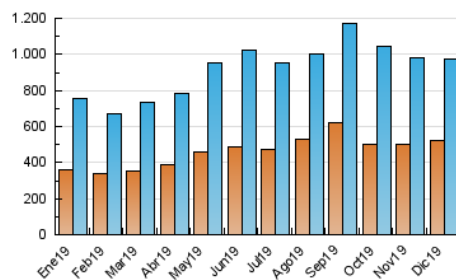

4.3 Por meses

N. únicos / Visitas (x 1000)