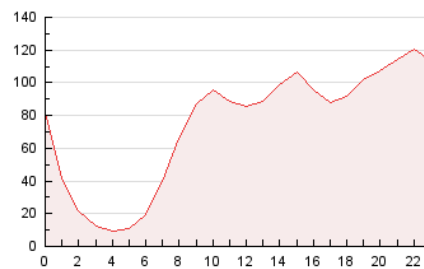

2. Secciones (Nacional)

	PAGINAS	%
HOME	294.609	16.48 %
RESTO	1.492.581	83.52 %

3. Por día del mes (Nacional)

Día	N. únicos	Visitas	Páginas	Día	N. únicos	Visitas	Páginas	Día	N. únicos	Visitas	Páginas
1	28.970	32.686	67.748	11	19.072	22.439	46.453	21	40.229	44.888	77.690
2	28.763	34.163	73.951	12	20.531	24.922	53.759	22	41.617	49.282	86.692
3	23.338	27.189	56.811	13	24.534	30.191	65.410	23	25.320	29.009	52.455
4	28.422	33.823	66.064	14	32.767	37.360	68.598	24	18.925	22.262	42.969
5	25.516	29.791	58.091	15	35.391	41.603	78.809	25	20.544	24.175	44.992
6	20.460	23.444	43.860	16	31.134	36.738	69.140	26	22.188	26.546	54.583
7	14.983	17.208	33.133	17	25.243	29.520	58.158	27	16.139	18.935	38.742
8	16.721	20.173	40.231	18	23.352	28.574	60.805	28	18.092	20.776	37.860
9	15.569	18.456	37.289	19	37.039	44.242	93.130	29	22.033	24.967	46.807
10	18.858	22.629	46.621	20	55.498	60.010	103.537	30	21.220	24.795	47.288
								31	15.775	18.359	35.514

4. Gráficas (Nacional)

4.1 Por día de la semana (promedio)

N. únicos / Visitas (x 100)

Páginas (x 100)

4.2 Por franja horaria (promedio)

Visitas (x 1000)

Páginas (x 1000)

4.3 Por meses