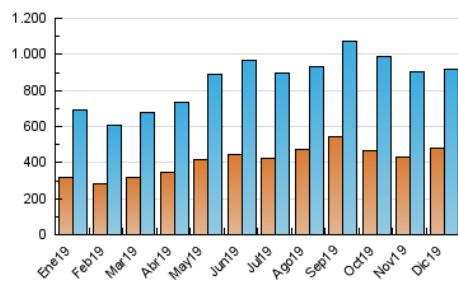

2. Secciones (Nacional)

	PAGINAS	%
HOME	294.609	16.48 %
RESTO	1.492.581	83.52 %

3. Por día del mes (Nacional)

Día	N. únicos	Visitas	Páginas	Día	N. únicos	Visitas	Páginas	Día	N. únicos	Visitas	Páginas
1	28.970	32.686	67.748	11	19.072	22.439	46.453	21	40.229	44.888	77.690
2	28.763	34.163	73.951	12	20.531	24.922	53.759	22	41.617	49.282	86.692
3	23.338	27.189	56.811	13	24.534	30.191	65.410	23	25.320	29.009	52.455
4	28.422	33.823	66.064	14	32.767	37.360	68.598	24	18.925	22.262	42.969
5	25.516	29.791	58.091	15	35.391	41.603	78.809	25	20.544	24.175	44.992
6	20.460	23.444	43.860	16	31.134	36.738	69.140	26	22.188	26.546	54.583
7	14.983	17.208	33.133	17	25.243	29.520	58.158	27	16.139	18.935	38.742
8	16.721	20.173	40.231	18	23.352	28.574	60.805	28	18.092	20.776	37.860
9	15.569	18.456	37.289	19	37.039	44.242	93.130	29	22.033	24.967	46.807
10	18.858	22.629	46.621	20	55.498	60.010	103.537	30	21.220	24.795	47.288
								31	15.775	18.359	35.514

4. Gráficas (Nacional)

4.1 Por día de la semana (promedio)

N. únicos / Visitas (x 100)

Páginas (x 100)

4.2 Por franja horaria (promedio)

Visitas (x 1000)

Páginas (x 1000)

4.3 Por meses

N. únicos / Visitas (x 1000)

Páginas (x 1000)

5. Observaciones

Este Medio Electrónico de Comunicación ha sido medido por la herramienta Google Analytics de Google

6. Definiciones básicas (Para más información ver Normas Técnicas para el Control de los Medios Electrónicos de Comunicación)

Visita:

Una secuencia ininterrumpida de páginas servidas a un usuario válido. Si dicho usuario no realiza peticiones de páginas en un periodo de tiempo (30 min) la siguiente petición constituirá el inicio de una nueva visita.