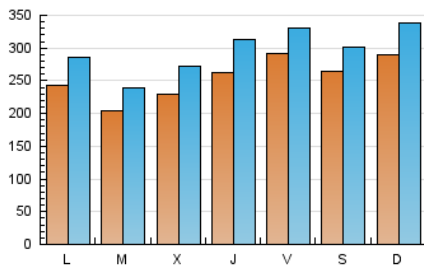

2. Secciones (Nacional)

	PAGINAS	%
HOME	294.609	16.48 %
RESTO	1.492.581	83.52 %

3. Por día del mes (Nacional)

Día	N. únicos	Visitas	Páginas	Día	N. únicos	Visitas	Páginas	Día	N. únicos	Visitas	Páginas
1	28.970	32.686	67.748	11	19.072	22.439	46.453	21	40.229	44.888	77.690
2	28.763	34.163	73.951	12	20.531	24.922	53.759	22	41.617	49.282	86.692
3	23.338	27.189	56.811	13	24.534	30.191	65.410	23	25.320	29.009	52.455
4	28.422	33.823	66.064	14	32.767	37.360	68.598	24	18.925	22.262	42.969
5	25.516	29.791	58.091	15	35.391	41.603	78.809	25	20.544	24.175	44.992
6	20.460	23.444	43.860	16	31.134	36.738	69.140	26	22.188	26.546	54.583
7	14.983	17.208	33.133	17	25.243	29.520	58.158	27	16.139	18.935	38.742
8	16.721	20.173	40.231	18	23.352	28.574	60.805	28	18.092	20.776	37.860
9	15.569	18.456	37.289	19	37.039	44.242	93.130	29	22.033	24.967	46.807
10	18.858	22.629	46.621	20	55.498	60.010	103.537	30	21.220	24.795	47.288
								31	15.775	18.359	35.514

4. Gráficas (Nacional)

4.1 Por día de la semana (promedio)

N. únicos / Visitas (x 100)

Páginas (x 100)

4.2 Por franja horaria (promedio)

Visitas (x 1000)

Páginas (x 1000)

4.3 Por meses