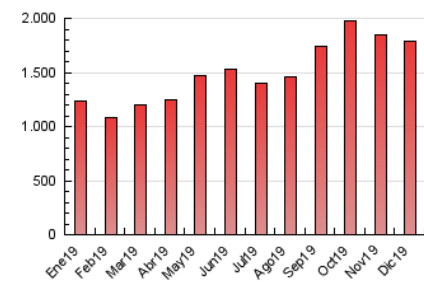

Páginas (x 1000)