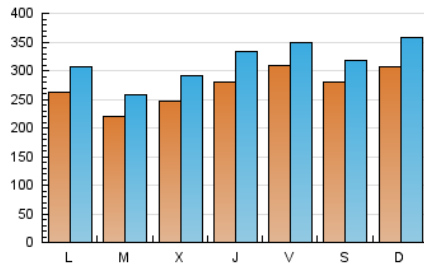

2. Secciones (Nacional e Internacional)

	PAGINAS	%
HOME	308.220	16.36 %
RESTO	1.575.521	83.64 %

3. Por día del mes (Nacional e Internacional)

Día	N. únicos	Visitas	Páginas	Día	N. únicos	Visitas	Páginas	Día	N. únicos	Visitas	Páginas
1	31.538	35.346	72.479	11	20.762	24.290	49.379	21	41.725	46.572	80.336
2	32.021	37.517	79.973	12	22.186	26.765	56.630	22	43.295	51.101	89.568
3	25.942	30.128	62.418	13	26.359	32.122	68.661	23	26.884	30.704	55.103
4	30.612	36.181	69.850	14	34.765	39.506	71.953	24	20.171	23.591	45.006
5	27.377	31.884	61.661	15	37.333	43.759	82.307	25	21.765	25.553	47.088
6	22.101	25.155	46.826	16	32.862	38.606	72.063	26	23.739	28.179	57.248
7	16.324	18.619	35.548	17	26.715	31.156	60.801	27	17.555	20.415	41.016
8	18.369	21.911	43.252	18	25.172	30.484	63.867	28	19.344	22.071	39.916
9	17.231	20.176	40.134	19	38.980	46.435	96.863	29	23.345	26.403	49.290
10	20.838	24.667	50.168	20	57.562	62.117	107.016	30	22.636	26.326	49.646
								31	16.834	19.638	37.675

4. Gráficas (Nacional e Internacional)

4.1 Por día de la semana (promedio)

N. únicos / Visitas (x 100)

Páginas (x 100)

4.2 Por franja horaria (promedio)

Visitas (x 1000)

Páginas (x 1000)

4.3 Por meses