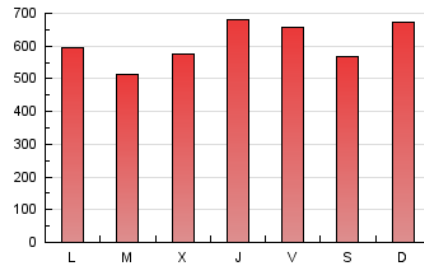

2. Secciones (Nacional e Internacional)

	PAGINAS	%
HOME	308.220	16.36 %
RESTO	1.575.521	83.64 %

3. Por día del mes (Nacional e Internacional)

Día	N. únicos	Visitas	Páginas	Día	N. únicos	Visitas	Páginas	Día	N. únicos	Visitas	Páginas
1	31.538	35.346	72.479	11	20.762	24.290	49.379	21	41.725	46.572	80.336
2	32.021	37.517	79.973	12	22.186	26.765	56.630	22	43.295	51.101	89.568
3	25.942	30.128	62.418	13	26.359	32.122	68.661	23	26.884	30.704	55.103
4	30.612	36.181	69.850	14	34.765	39.506	71.953	24	20.171	23.591	45.006
5	27.377	31.884	61.661	15	37.333	43.759	82.307	25	21.765	25.553	47.088
6	22.101	25.155	46.826	16	32.862	38.606	72.063	26	23.739	28.179	57.248
7	16.324	18.619	35.548	17	26.715	31.156	60.801	27	17.555	20.415	41.016
8	18.369	21.911	43.252	18	25.172	30.484	63.867	28	19.344	22.071	39.916
9	17.231	20.176	40.134	19	38.980	46.435	96.863	29	23.345	26.403	49.290
10	20.838	24.667	50.168	20	57.562	62.117	107.016	30	22.636	26.326	49.646
								31	16.834	19.638	37.675

4. Gráficas (Nacional e Internacional)

4.1 Por día de la semana (promedio)

N. únicos / Visitas (x 100)

Páginas (x 100)

4.2 Por franja horaria (promedio)

Visitas (x 1000)

Páginas (x 1000)

4.3 Por meses