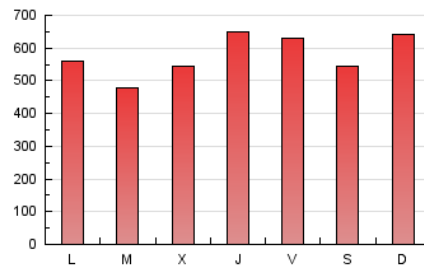

2. Secciones (Nacional)

	PAGINAS	%
HOME	294.609	16.48 %
RESTO	1.492.581	83.52 %

3. Por día del mes (Nacional)

Día	N. únicos	Visitas	Páginas	Día	N. únicos	Visitas	Páginas	Día	N. únicos	Visitas	Páginas
1	28.970	32.686	67.748	11	19.072	22.439	46.453	21	40.229	44.888	77.690
2	28.763	34.163	73.951	12	20.531	24.922	53.759	22	41.617	49.282	86.692
3	23.338	27.189	56.811	13	24.534	30.191	65.410	23	25.320	29.009	52.455
4	28.422	33.823	66.064	14	32.767	37.360	68.598	24	18.925	22.262	42.969
5	25.516	29.791	58.091	15	35.391	41.603	78.809	25	20.544	24.175	44.992
6	20.460	23.444	43.860	16	31.134	36.738	69.140	26	22.188	26.546	54.583
7	14.983	17.208	33.133	17	25.243	29.520	58.158	27	16.139	18.935	38.742
8	16.721	20.173	40.231	18	23.352	28.574	60.805	28	18.092	20.776	37.860
9	15.569	18.456	37.289	19	37.039	44.242	93.130	29	22.033	24.967	46.807
10	18.858	22.629	46.621	20	55.498	60.010	103.537	30	21.220	24.795	47.288
								31	15.775	18.359	35.514

4. Gráficas (Nacional)

4.1 Por día de la semana (promedio)

N. únicos / Visitas (x 100)

Páginas (x 100)

4.2 Por franja horaria (promedio)

Visitas (x 1000)

Páginas (x 1000)

4.3 Por meses