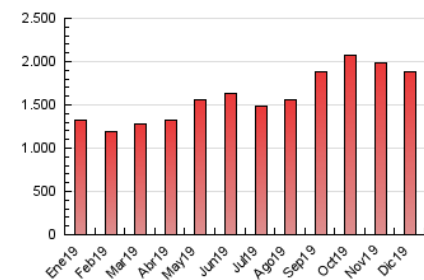

Páginas (x 1000)