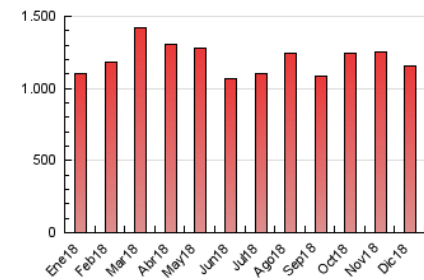

### 3. Por día del mes (Nacional e Internacional)

Día	N. únicos	Visitas	Páginas	Día	N. únicos	Visitas	Páginas	Día	N. únicos	Visitas	Páginas
1	12.889	15.272	27.096	11	16.986	20.357	36.223	21	16.624	20.238	36.444
2	13.930	16.393	30.627	12	16.554	19.588	35.991	22	19.398	25.329	43.533
3	17.259	21.054	38.758	13	20.722	25.935	47.679	23	17.209	21.041	35.805
4	17.536	20.837	37.786	14	18.483	22.193	41.383	24	13.491	15.737	26.778
5	26.477	32.099	58.372	15	21.703	24.868	39.956	25	18.880	22.324	36.896
6	17.767	20.885	39.885	16	16.564	19.460	33.184	26	17.962	21.123	37.183
7	15.645	18.481	34.044	17	15.449	18.667	33.654	27	16.401	19.564	35.790
8	13.279	15.928	29.226	18	20.722	25.328	44.400	28	14.521	17.411	32.826
9	22.582	27.520	46.880	19	25.524	31.113	52.631	29	14.856	17.386	30.286
10	16.394	19.237	34.404	20	21.199	26.265	45.808	30	14.255	16.899	30.441
								31	9.998	11.756	21.416

4. Gráficas (Nacional e Internacional)

4.1 Por día de la semana (promedio)

N. únicos / Visitas (x 100)

Páginas (x 100)

4.2 Por franja horaria (promedio)

Visitas (x 1000)

Páginas (x 1000)

4.3 Por meses

N. únicos / Visitas (x 1000)

Páginas (x 1000)