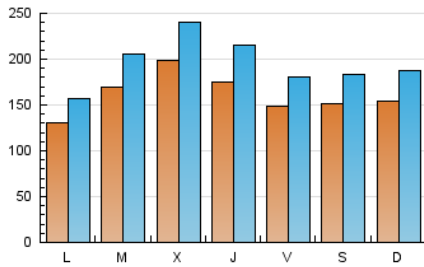

4. Gráficas (Nacional)

4.1 Por día de la semana (promedio)

N. únicos / Visitas (x 100)