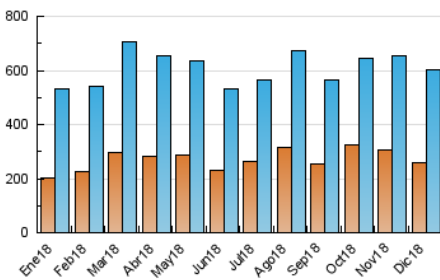

#### 3. Por día del mes (Nacional)

Día	N. únicos	Visitas	Páginas	Día	N. únicos	Visitas	Páginas	Día	N. únicos	Visitas	Páginas
1	11.594	13.845	24.746	11	15.494	18.674	33.640	21	15.349	18.813	34.303
2	12.682	15.048	28.241	12	14.450	17.368	32.643	22	18.242	24.039	41.545
3	15.543	19.201	35.816	13	19.184	24.293	44.970	23	16.003	19.715	33.764
4	15.651	18.851	34.639	14	17.204	20.667	38.800	24	12.163	14.245	24.628
5	24.543	30.107	55.139	15	20.318	23.400	37.572	25	17.693	21.058	35.025
6	16.016	18.971	36.907	16	15.260	18.033	30.943	26	16.453	19.545	34.604
7	14.020	16.722	31.299	17	14.023	17.181	31.193	27	15.119	18.101	33.472
8	11.967	14.470	26.925	18	19.159	23.707	41.802	28	13.117	15.864	30.326
9	20.590	25.334	43.528	19	23.940	29.337	50.015	29	13.384	15.666	27.777
10	14.518	17.232	31.321	20	19.737	24.639	43.253	30	12.873	15.467	28.257
								31	8.967	10.613	19.807

4. Gráficas (Nacional)

4.1 Por día de la semana (promedio)

N. únicos / Visitas (x 100)

Páginas (x 100)

4.2 Por franja horaria (promedio)

Visitas (x 1000)

Páginas (x 1000)

4.3 Por meses

N. únicos / Visitas (x 1000)

Páginas (x 1000)