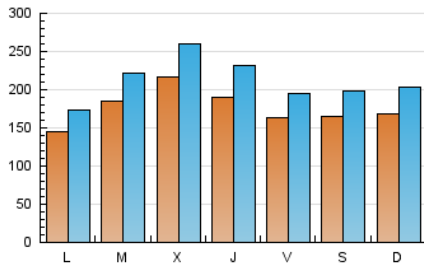

4. Gráficas (Nacional e Internacional)

4.1 Por día de la semana (promedio)

N. únicos / Visitas (x 100)