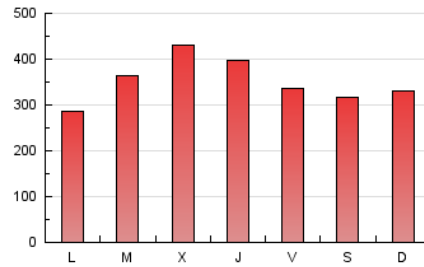

#### 3. Por día del mes (Nacional)

Día	N. únicos	Visitas	Páginas	Día	N. únicos	Visitas	Páginas	Día	N. únicos	Visitas	Páginas
1	11.594	13.845	24.746	11	15.494	18.674	33.640	21	15.349	18.813	34.303
2	12.682	15.048	28.241	12	14.450	17.368	32.643	22	18.242	24.039	41.545
3	15.543	19.201	35.816	13	19.184	24.293	44.970	23	16.003	19.715	33.764
4	15.651	18.851	34.639	14	17.204	20.667	38.800	24	12.163	14.245	24.628
5	24.543	30.107	55.139	15	20.318	23.400	37.572	25	17.693	21.058	35.025
6	16.016	18.971	36.907	16	15.260	18.033	30.943	26	16.453	19.545	34.604
7	14.020	16.722	31.299	17	14.023	17.181	31.193	27	15.119	18.101	33.472
8	11.967	14.470	26.925	18	19.159	23.707	41.802	28	13.117	15.864	30.326
9	20.590	25.334	43.528	19	23.940	29.337	50.015	29	13.384	15.666	27.777
10	14.518	17.232	31.321	20	19.737	24.639	43.253	30	12.873	15.467	28.257
								31	8.967	10.613	19.807

4. Gráficas (Nacional)

4.1 Por día de la semana (promedio)

N. únicos / Visitas (x 100)

Páginas (x 100)

4.2 Por franja horaria (promedio)

Visitas (x 1000)

Páginas (x 1000)

4.3 Por meses