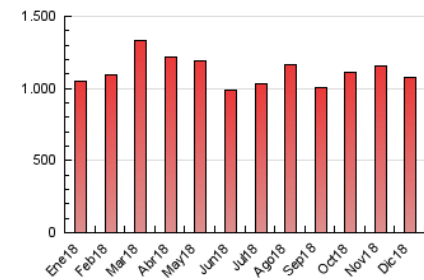

#### 3. Por día del mes (Nacional)

Día	N. únicos	Visitas	Páginas	Día	N. únicos	Visitas	Páginas	Día	N. únicos	Visitas	Páginas
1	11.594	13.845	24.746	11	15.494	18.674	33.640	21	15.349	18.813	34.303
2	12.682	15.048	28.241	12	14.450	17.368	32.643	22	18.242	24.039	41.545
3	15.543	19.201	35.816	13	19.184	24.293	44.970	23	16.003	19.715	33.764
4	15.651	18.851	34.639	14	17.204	20.667	38.800	24	12.163	14.245	24.628
5	24.543	30.107	55.139	15	20.318	23.400	37.572	25	17.693	21.058	35.025
6	16.016	18.971	36.907	16	15.260	18.033	30.943	26	16.453	19.545	34.604
7	14.020	16.722	31.299	17	14.023	17.181	31.193	27	15.119	18.101	33.472
8	11.967	14.470	26.925	18	19.159	23.707	41.802	28	13.117	15.864	30.326
9	20.590	25.334	43.528	19	23.940	29.337	50.015	29	13.384	15.666	27.777
10	14.518	17.232	31.321	20	19.737	24.639	43.253	30	12.873	15.467	28.257
								31	8.967	10.613	19.807

4. Gráficas (Nacional)

4.1 Por día de la semana (promedio)

N. únicos / Visitas (x 100)

Páginas (x 100)

4.2 Por franja horaria (promedio)

Visitas (x 1000)

Páginas (x 1000)

4.3 Por meses

N. únicos / Visitas (x 1000)

Páginas (x 1000)