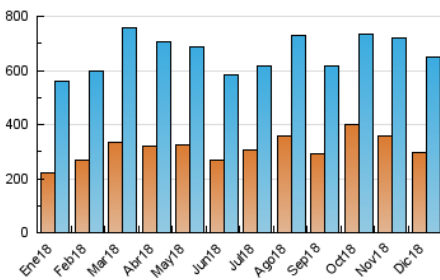

### 3. Por día del mes (Nacional e Internacional)

Día	N. únicos	Visitas	Páginas	Día	N. únicos	Visitas	Páginas	Día	N. únicos	Visitas	Páginas
1	12.889	15.272	27.096	11	16.986	20.357	36.223	21	16.624	20.238	36.444
2	13.930	16.393	30.627	12	16.554	19.588	35.991	22	19.398	25.329	43.533
3	17.259	21.054	38.758	13	20.722	25.935	47.679	23	17.209	21.041	35.805
4	17.536	20.837	37.786	14	18.483	22.193	41.383	24	13.491	15.737	26.778
5	26.477	32.099	58.372	15	21.703	24.868	39.956	25	18.880	22.324	36.896
6	17.767	20.885	39.885	16	16.564	19.460	33.184	26	17.962	21.123	37.183
7	15.645	18.481	34.044	17	15.449	18.667	33.654	27	16.401	19.564	35.790
8	13.279	15.928	29.226	18	20.722	25.328	44.400	28	14.521	17.411	32.826
9	22.582	27.520	46.880	19	25.524	31.113	52.631	29	14.856	17.386	30.286
10	16.394	19.237	34.404	20	21.199	26.265	45.808	30	14.255	16.899	30.441
								31	9.998	11.756	21.416

4. Gráficas (Nacional e Internacional)

4.1 Por día de la semana (promedio)

N. únicos / Visitas (x 100)

Páginas (x 100)

4.2 Por franja horaria (promedio)

Visitas (x 1000)

Páginas (x 1000)

4.3 Por meses

N. únicos / Visitas (x 1000)

Páginas (x 1000)

### Duración Visita:

Tiempo en segundos de todas las visitas de dos o más páginas vistas, dividido por el número total de visitas de dos o más páginas vistas.