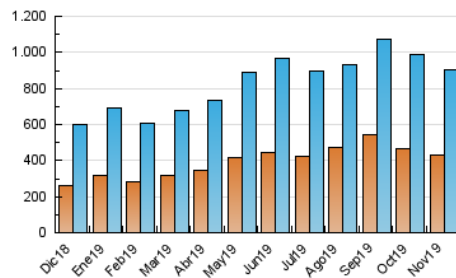

2. Secciones (Nacional)

	PAGINAS	%
HOME	286.753	15.53 %
RESTO	1.559.988	84.47 %

3. Por día del mes (Nacional)

Día	N. únicos	Visitas	Páginas	Día	N. únicos	Visitas	Páginas	Día	N. únicos	Visitas	Páginas
1	22.455	27.042	54.832	11	21.255	25.493	51.050	21	25.529	29.722	59.824
2	26.871	32.226	65.354	12	20.523	24.497	50.762	22	21.317	25.173	51.544
3	27.029	32.138	65.035	13	20.044	23.962	50.647	23	16.874	19.846	39.699
4	23.505	28.606	59.137	14	22.659	27.518	59.999	24	60.918	69.315	129.371
5	20.790	25.055	55.158	15	21.428	25.330	51.966	25	28.941	34.068	67.222
6	18.885	22.872	48.833	16	28.003	32.624	65.968	26	26.345	31.671	66.162
7	20.214	24.491	51.650	17	23.211	26.753	51.889	27	30.610	36.969	82.173
8	26.770	31.701	62.456	18	20.266	23.915	47.736	28	27.224	31.923	68.685
9	40.213	48.262	97.094	19	22.687	27.448	58.417	29	27.065	32.071	64.590
10	25.922	31.926	61.789	20	24.630	29.944	63.568	30	18.354	21.686	44.131

4. Gráficas (Nacional)

4.1 Por día de la semana (promedio)

N. únicos / Visitas (x 100)

Páginas (x 100)

4.2 Por franja horaria (promedio)

Visitas (x 1000)

Páginas (x 1000)

4.3 Por meses

N. únicos / Visitas (x 1000)

Páginas (x 1000)

5. Observaciones

Este Medio Electrónico de Comunicación ha sido medido por la herramienta Google Analytics de Google

6. Definiciones básicas (Para más información ver Normas Técnicas para el Control de los Medios Electrónicos de Comunicación)

Visita:

Una secuencia ininterrumpida de páginas servidas a un usuario válido. Si dicho usuario no realiza peticiones de páginas en un periodo de tiempo (30 min) la siguiente petición constituirá el inicio de una nueva visita.