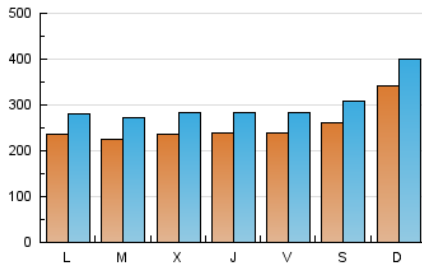

2. Secciones (Nacional)

	PAGINAS	%
HOME	286.753	15.53 %
RESTO	1.559.988	84.47 %

3. Por día del mes (Nacional)

Día	N. únicos	Visitas	Páginas	Día	N. únicos	Visitas	Páginas	Día	N. únicos	Visitas	Páginas
1	22.455	27.042	54.832	11	21.255	25.493	51.050	21	25.529	29.722	59.824
2	26.871	32.226	65.354	12	20.523	24.497	50.762	22	21.317	25.173	51.544
3	27.029	32.138	65.035	13	20.044	23.962	50.647	23	16.874	19.846	39.699
4	23.505	28.606	59.137	14	22.659	27.518	59.999	24	60.918	69.315	129.371
5	20.790	25.055	55.158	15	21.428	25.330	51.966	25	28.941	34.068	67.222
6	18.885	22.872	48.833	16	28.003	32.624	65.968	26	26.345	31.671	66.162
7	20.214	24.491	51.650	17	23.211	26.753	51.889	27	30.610	36.969	82.173
8	26.770	31.701	62.456	18	20.266	23.915	47.736	28	27.224	31.923	68.685
9	40.213	48.262	97.094	19	22.687	27.448	58.417	29	27.065	32.071	64.590
10	25.922	31.926	61.789	20	24.630	29.944	63.568	30	18.354	21.686	44.131

4. Gráficas (Nacional)

4.1 Por día de la semana (promedio)

N. únicos / Visitas (x 100)

Páginas (x 100)

4.2 Por franja horaria (promedio)

Visitas (x 1000)

Páginas (x 1000)

4.3 Por meses