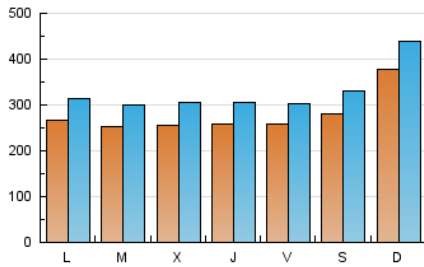

2. Secciones (Nacional e Internacional)

	PAGINAS	%
HOME	303.784	15.34 %
RESTO	1.676.661	84.66 %

3. Por día del mes (Nacional e Internacional)

Día	N. únicos	Visitas	Páginas	Día	N. únicos	Visitas	Páginas	Día	N. únicos	Visitas	Páginas
1	23.774	28.441	57.425	11	23.650	28.087	55.422	21	27.480	32.013	63.506
2	28.253	33.872	68.190	12	22.556	26.655	54.384	22	23.560	27.617	55.437
3	28.421	33.769	67.911	13	21.753	25.892	54.092	23	19.492	22.721	44.145
4	25.024	30.307	62.062	14	24.680	29.750	63.713	24	69.742	78.294	145.079
5	22.187	26.721	57.959	15	23.520	27.608	55.813	25	36.473	41.848	79.928
6	20.337	24.454	51.334	16	29.564	34.487	69.216	26	31.432	37.147	74.695
7	21.861	26.181	54.578	17	24.882	28.544	54.748	27	33.226	40.031	87.436
8	28.418	33.546	65.673	18	22.011	25.740	51.691	28	29.466	34.489	72.995
9	42.367	50.740	101.380	19	24.447	29.276	61.570	29	29.635	34.729	68.637
10	28.422	34.655	66.244	20	26.717	32.244	67.538	30	20.362	23.919	47.644

4. Gráficas (Nacional e Internacional)

4.1 Por día de la semana (promedio)

N. únicos / Visitas (x 100)

Páginas (x 100)

4.2 Por franja horaria (promedio)

Visitas (x 1000)

Páginas (x 1000)

4.3 Por meses