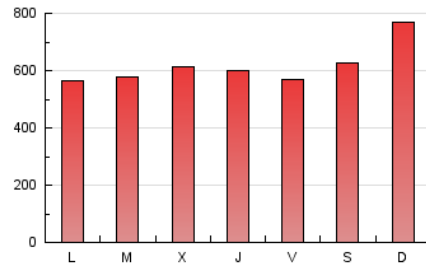

2. Secciones (Nacional)

	PAGINAS	%
HOME	286.753	15.53 %
RESTO	1.559.988	84.47 %

3. Por día del mes (Nacional)

Día	N. únicos	Visitas	Páginas	Día	N. únicos	Visitas	Páginas	Día	N. únicos	Visitas	Páginas
1	22.455	27.042	54.832	11	21.255	25.493	51.050	21	25.529	29.722	59.824
2	26.871	32.226	65.354	12	20.523	24.497	50.762	22	21.317	25.173	51.544
3	27.029	32.138	65.035	13	20.044	23.962	50.647	23	16.874	19.846	39.699
4	23.505	28.606	59.137	14	22.659	27.518	59.999	24	60.918	69.315	129.371
5	20.790	25.055	55.158	15	21.428	25.330	51.966	25	28.941	34.068	67.222
6	18.885	22.872	48.833	16	28.003	32.624	65.968	26	26.345	31.671	66.162
7	20.214	24.491	51.650	17	23.211	26.753	51.889	27	30.610	36.969	82.173
8	26.770	31.701	62.456	18	20.266	23.915	47.736	28	27.224	31.923	68.685
9	40.213	48.262	97.094	19	22.687	27.448	58.417	29	27.065	32.071	64.590
10	25.922	31.926	61.789	20	24.630	29.944	63.568	30	18.354	21.686	44.131

4. Gráficas (Nacional)

4.1 Por día de la semana (promedio)

N. únicos / Visitas (x 100)

Páginas (x 100)

4.2 Por franja horaria (promedio)

Visitas (x 1000)

Páginas (x 1000)

4.3 Por meses