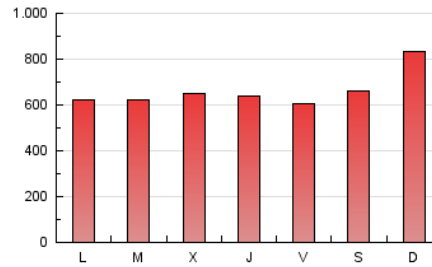

2. Secciones (Nacional e Internacional)

	PAGINAS	%
HOME	303.784	15.34 %
RESTO	1.676.661	84.66 %

3. Por día del mes (Nacional e Internacional)

Día	N. únicos	Visitas	Páginas	Día	N. únicos	Visitas	Páginas	Día	N. únicos	Visitas	Páginas
1	23.774	28.441	57.425	11	23.650	28.087	55.422	21	27.480	32.013	63.506
2	28.253	33.872	68.190	12	22.556	26.655	54.384	22	23.560	27.617	55.437
3	28.421	33.769	67.911	13	21.753	25.892	54.092	23	19.492	22.721	44.145
4	25.024	30.307	62.062	14	24.680	29.750	63.713	24	69.742	78.294	145.079
5	22.187	26.721	57.959	15	23.520	27.608	55.813	25	36.473	41.848	79.928
6	20.337	24.454	51.334	16	29.564	34.487	69.216	26	31.432	37.147	74.695
7	21.861	26.181	54.578	17	24.882	28.544	54.748	27	33.226	40.031	87.436
8	28.418	33.546	65.673	18	22.011	25.740	51.691	28	29.466	34.489	72.995
9	42.367	50.740	101.380	19	24.447	29.276	61.570	29	29.635	34.729	68.637
10	28.422	34.655	66.244	20	26.717	32.244	67.538	30	20.362	23.919	47.644

4. Gráficas (Nacional e Internacional)

4.1 Por día de la semana (promedio)

N. únicos / Visitas (x 100)

Páginas (x 100)

4.2 Por franja horaria (promedio)

Visitas (x 1000)

Páginas (x 1000)

4.3 Por meses