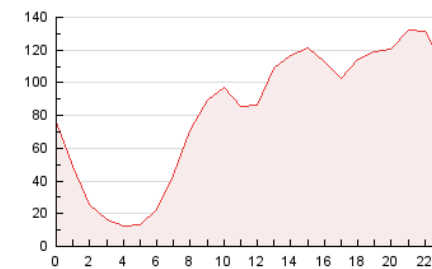

2. Secciones (Nacional e Internacional)

	PAGINAS	%
HOME	303.784	15.34 %
RESTO	1.676.661	84.66 %

3. Por día del mes (Nacional e Internacional)

Día	N. únicos	Visitas	Páginas	Día	N. únicos	Visitas	Páginas	Día	N. únicos	Visitas	Páginas
1	23.774	28.441	57.425	11	23.650	28.087	55.422	21	27.480	32.013	63.506
2	28.253	33.872	68.190	12	22.556	26.655	54.384	22	23.560	27.617	55.437
3	28.421	33.769	67.911	13	21.753	25.892	54.092	23	19.492	22.721	44.145
4	25.024	30.307	62.062	14	24.680	29.750	63.713	24	69.742	78.294	145.079
5	22.187	26.721	57.959	15	23.520	27.608	55.813	25	36.473	41.848	79.928
6	20.337	24.454	51.334	16	29.564	34.487	69.216	26	31.432	37.147	74.695
7	21.861	26.181	54.578	17	24.882	28.544	54.748	27	33.226	40.031	87.436
8	28.418	33.546	65.673	18	22.011	25.740	51.691	28	29.466	34.489	72.995
9	42.367	50.740	101.380	19	24.447	29.276	61.570	29	29.635	34.729	68.637
10	28.422	34.655	66.244	20	26.717	32.244	67.538	30	20.362	23.919	47.644

4. Gráficas (Nacional e Internacional)

4.1 Por día de la semana (promedio)

N. únicos / Visitas (x 100)

Páginas (x 100)

4.2 Por franja horaria (promedio)

Visitas (x 1000)

Páginas (x 1000)

4.3 Por meses