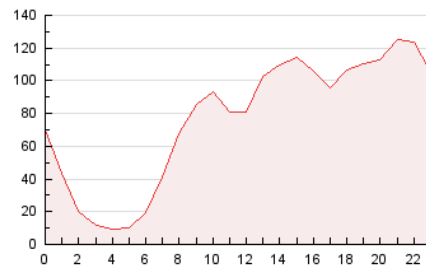

2. Secciones (Nacional)

	PAGINAS	%
HOME	286.753	15.53 %
RESTO	1.559.988	84.47 %

3. Por día del mes (Nacional)

Día	N. únicos	Visitas	Páginas	Día	N. únicos	Visitas	Páginas	Día	N. únicos	Visitas	Páginas
1	22.455	27.042	54.832	11	21.255	25.493	51.050	21	25.529	29.722	59.824
2	26.871	32.226	65.354	12	20.523	24.497	50.762	22	21.317	25.173	51.544
3	27.029	32.138	65.035	13	20.044	23.962	50.647	23	16.874	19.846	39.699
4	23.505	28.606	59.137	14	22.659	27.518	59.999	24	60.918	69.315	129.371
5	20.790	25.055	55.158	15	21.428	25.330	51.966	25	28.941	34.068	67.222
6	18.885	22.872	48.833	16	28.003	32.624	65.968	26	26.345	31.671	66.162
7	20.214	24.491	51.650	17	23.211	26.753	51.889	27	30.610	36.969	82.173
8	26.770	31.701	62.456	18	20.266	23.915	47.736	28	27.224	31.923	68.685
9	40.213	48.262	97.094	19	22.687	27.448	58.417	29	27.065	32.071	64.590
10	25.922	31.926	61.789	20	24.630	29.944	63.568	30	18.354	21.686	44.131

4. Gráficas (Nacional)

4.1 Por día de la semana (promedio)

N. únicos / Visitas (x 100)

Páginas (x 100)

4.2 Por franja horaria (promedio)

Visitas (x 1000)

Páginas (x 1000)

4.3 Por meses