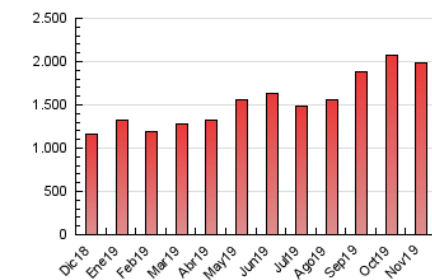

Páginas (x 1000)