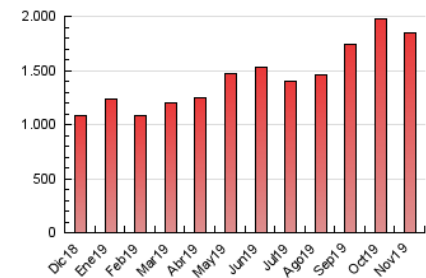

Páginas (x 1000)