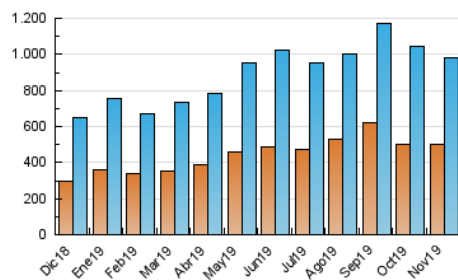

4.3 Por meses

N. únicos / Visitas (x 1000)